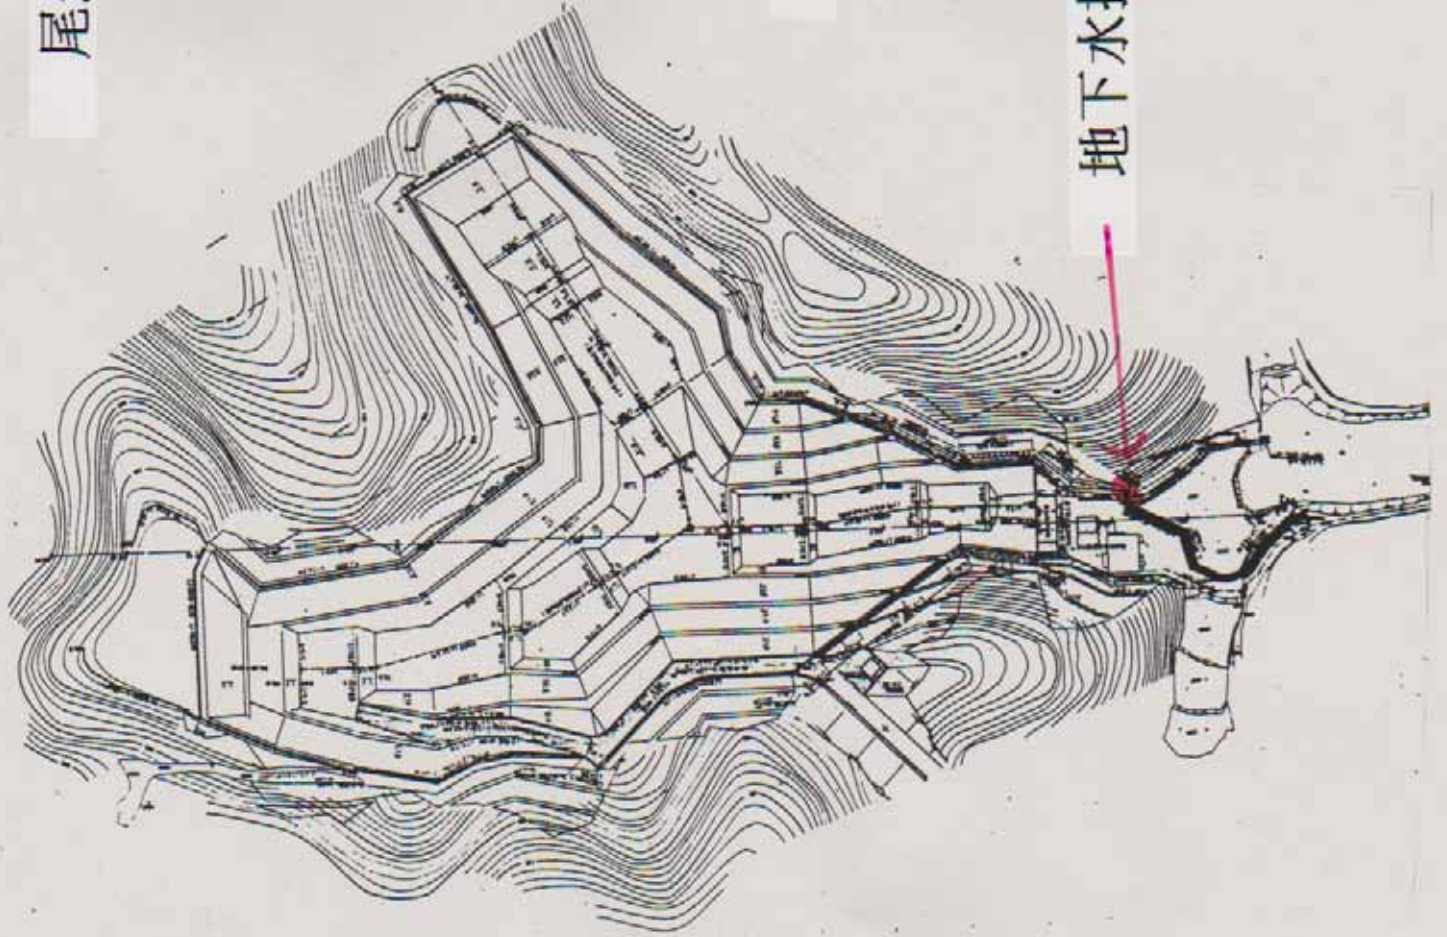

尾道市(浦崎)最終処分場

放流水採取位置

地下水採取位置