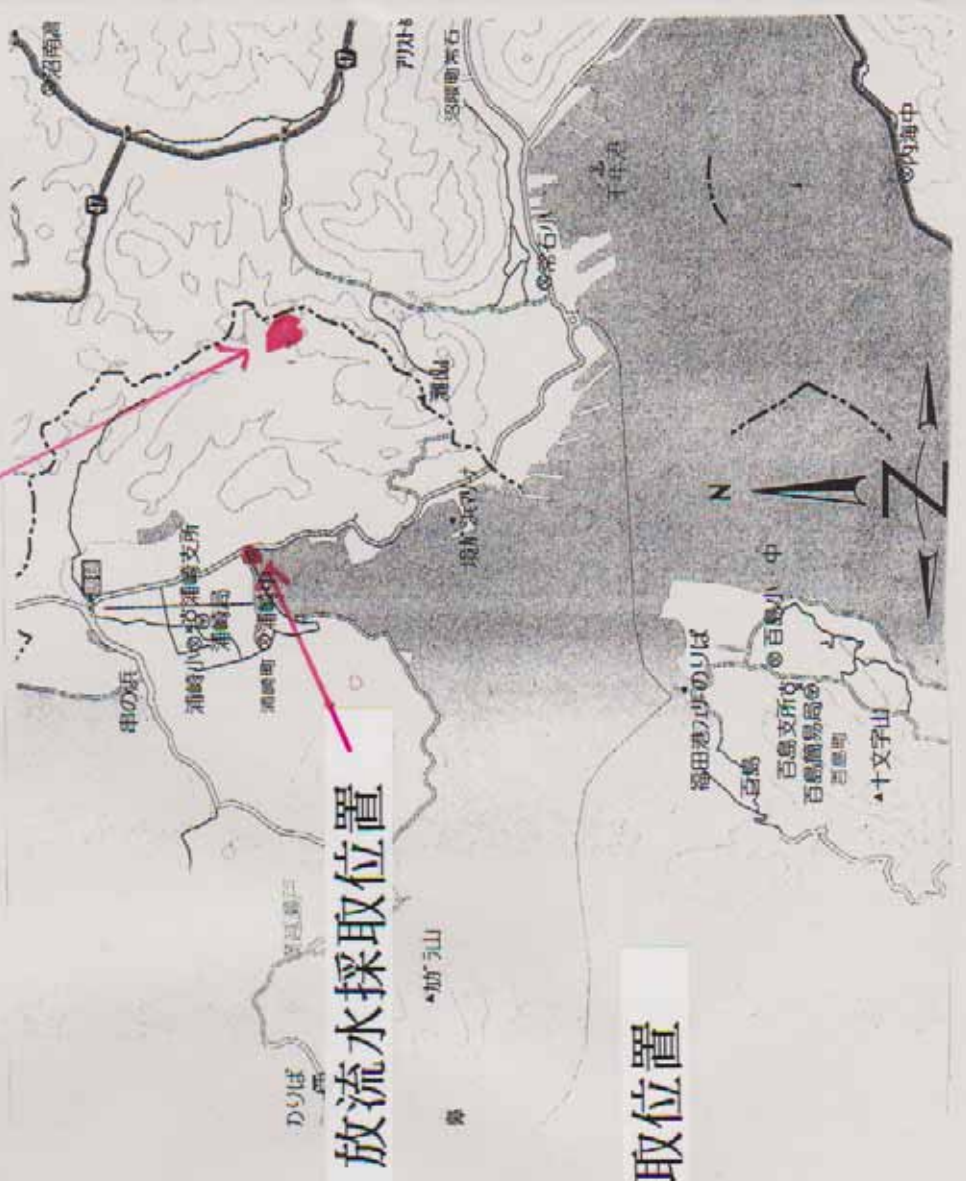

尾道市(浦崎)最終処分場

放流水採取位置

地下水採取位置