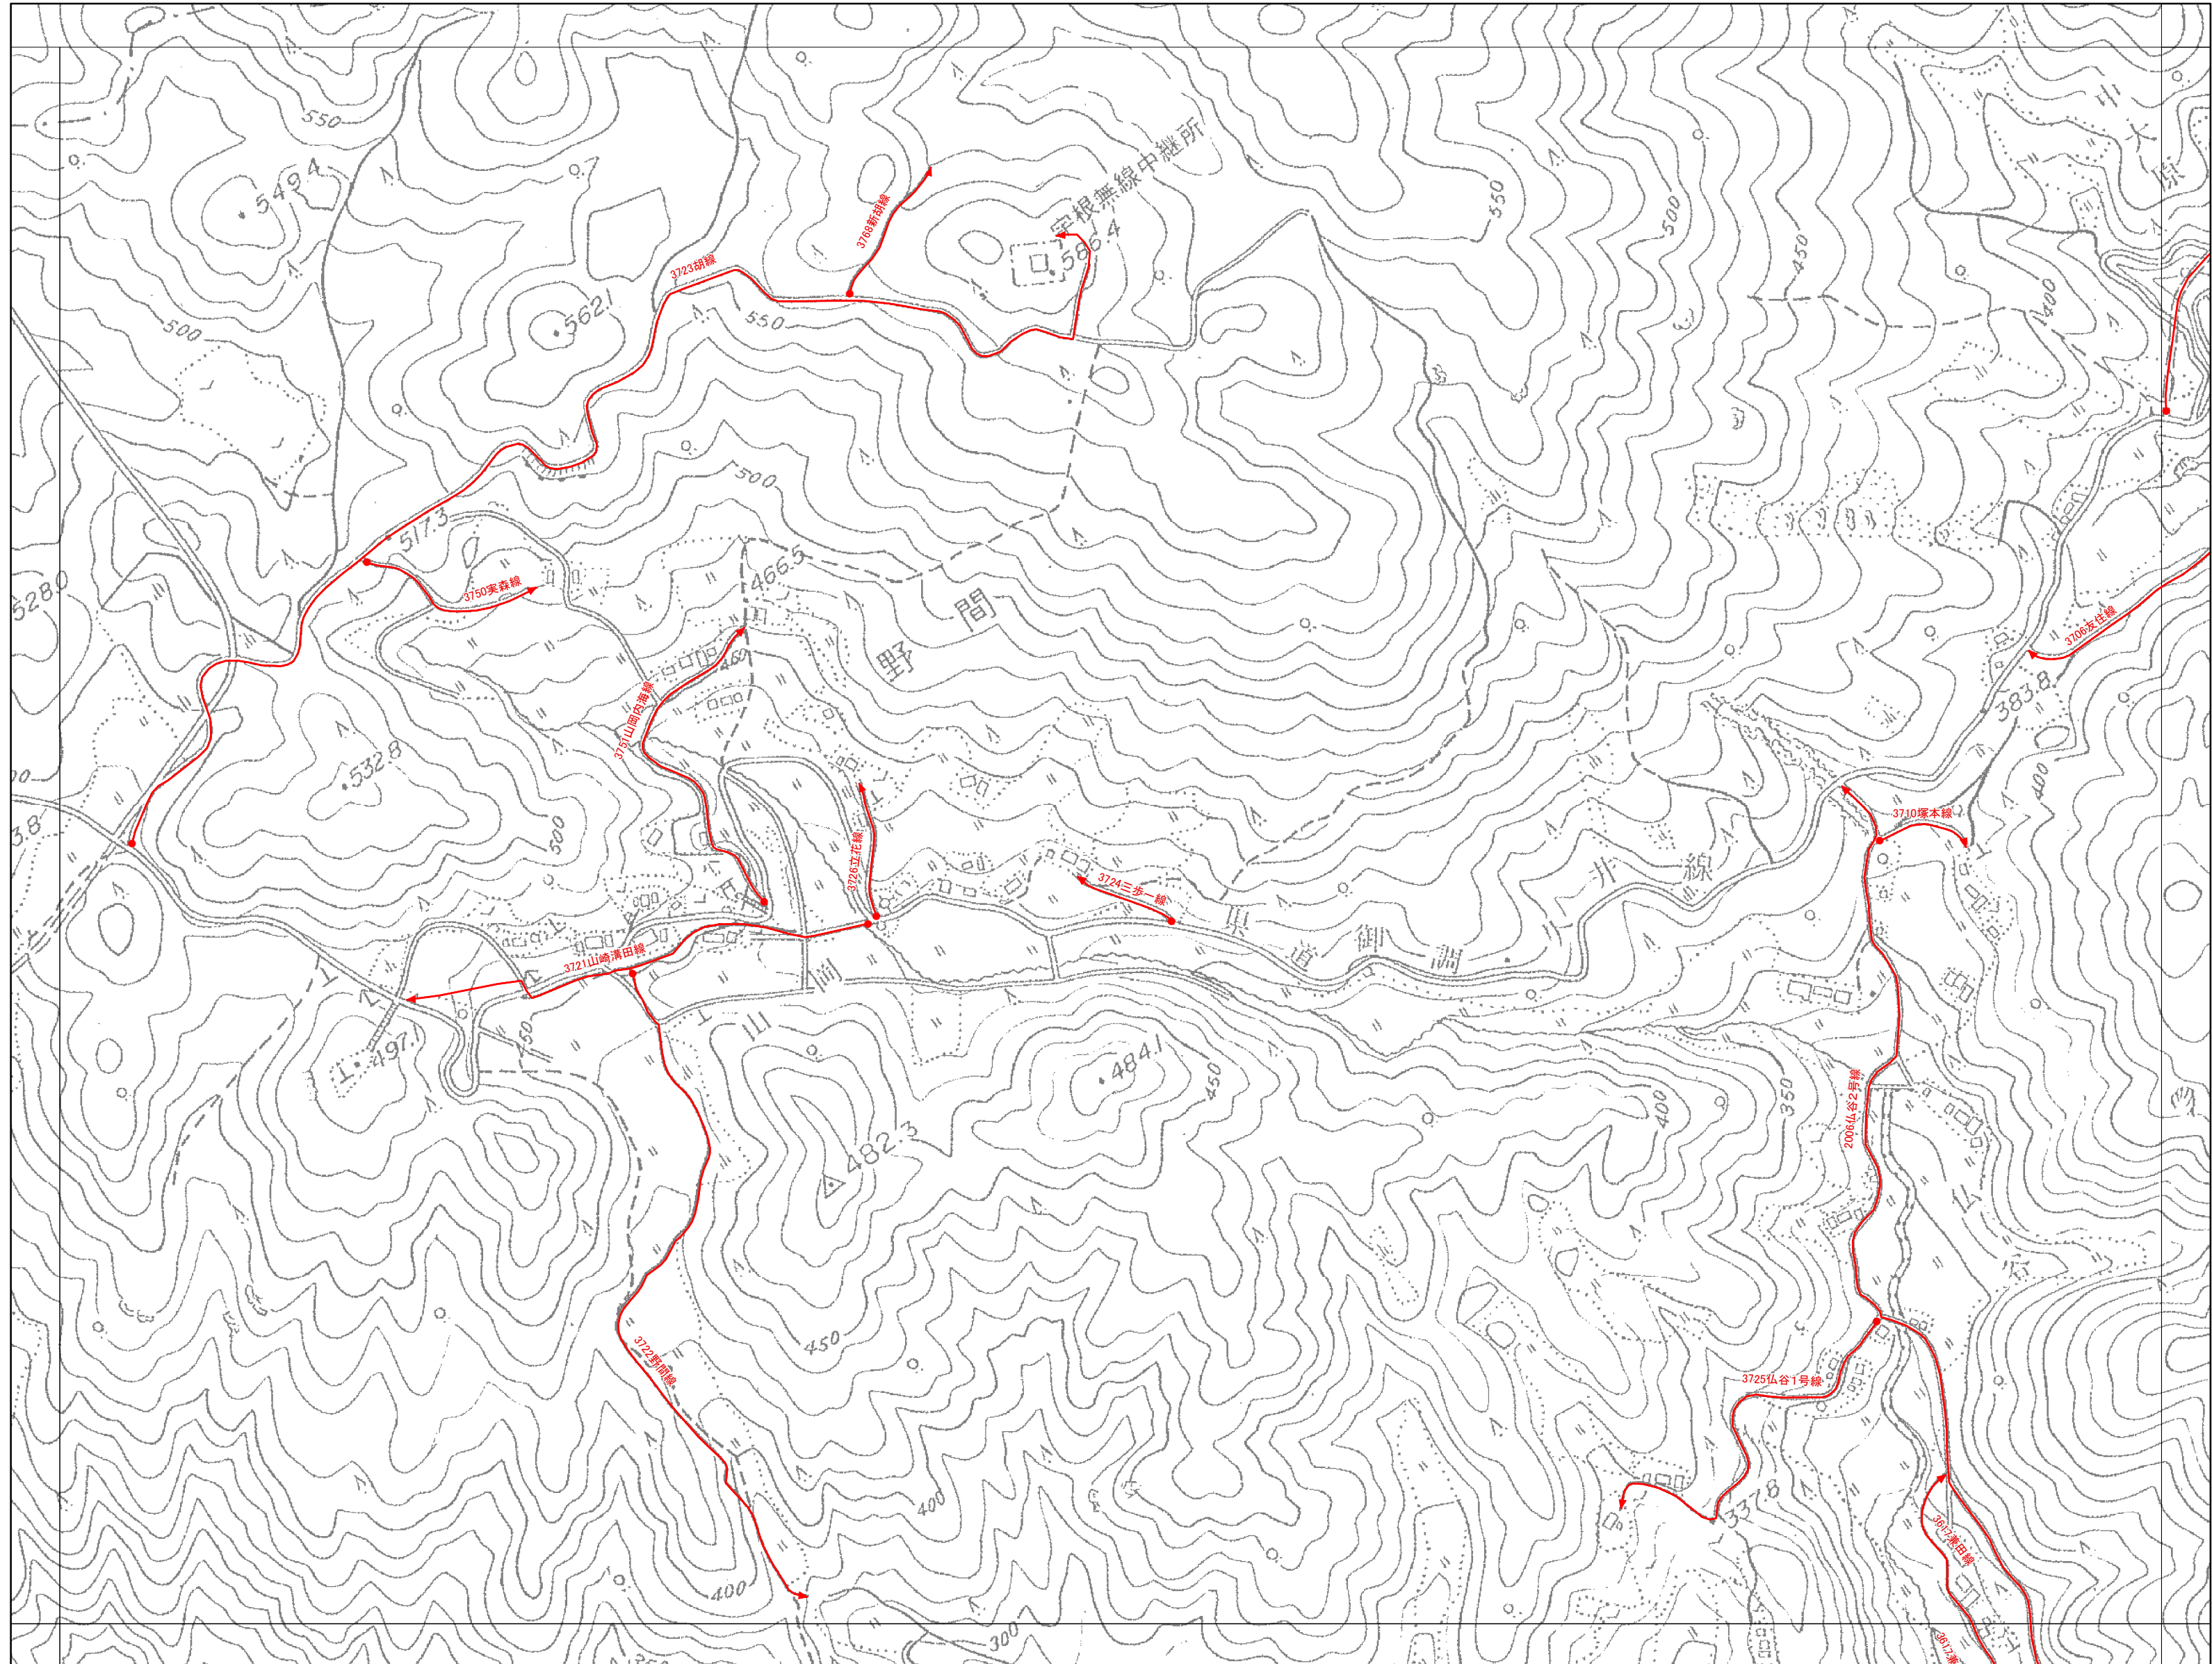

尾道市認定路線網図（御調支所管轄）

株式会社バスコ

尾道市 10