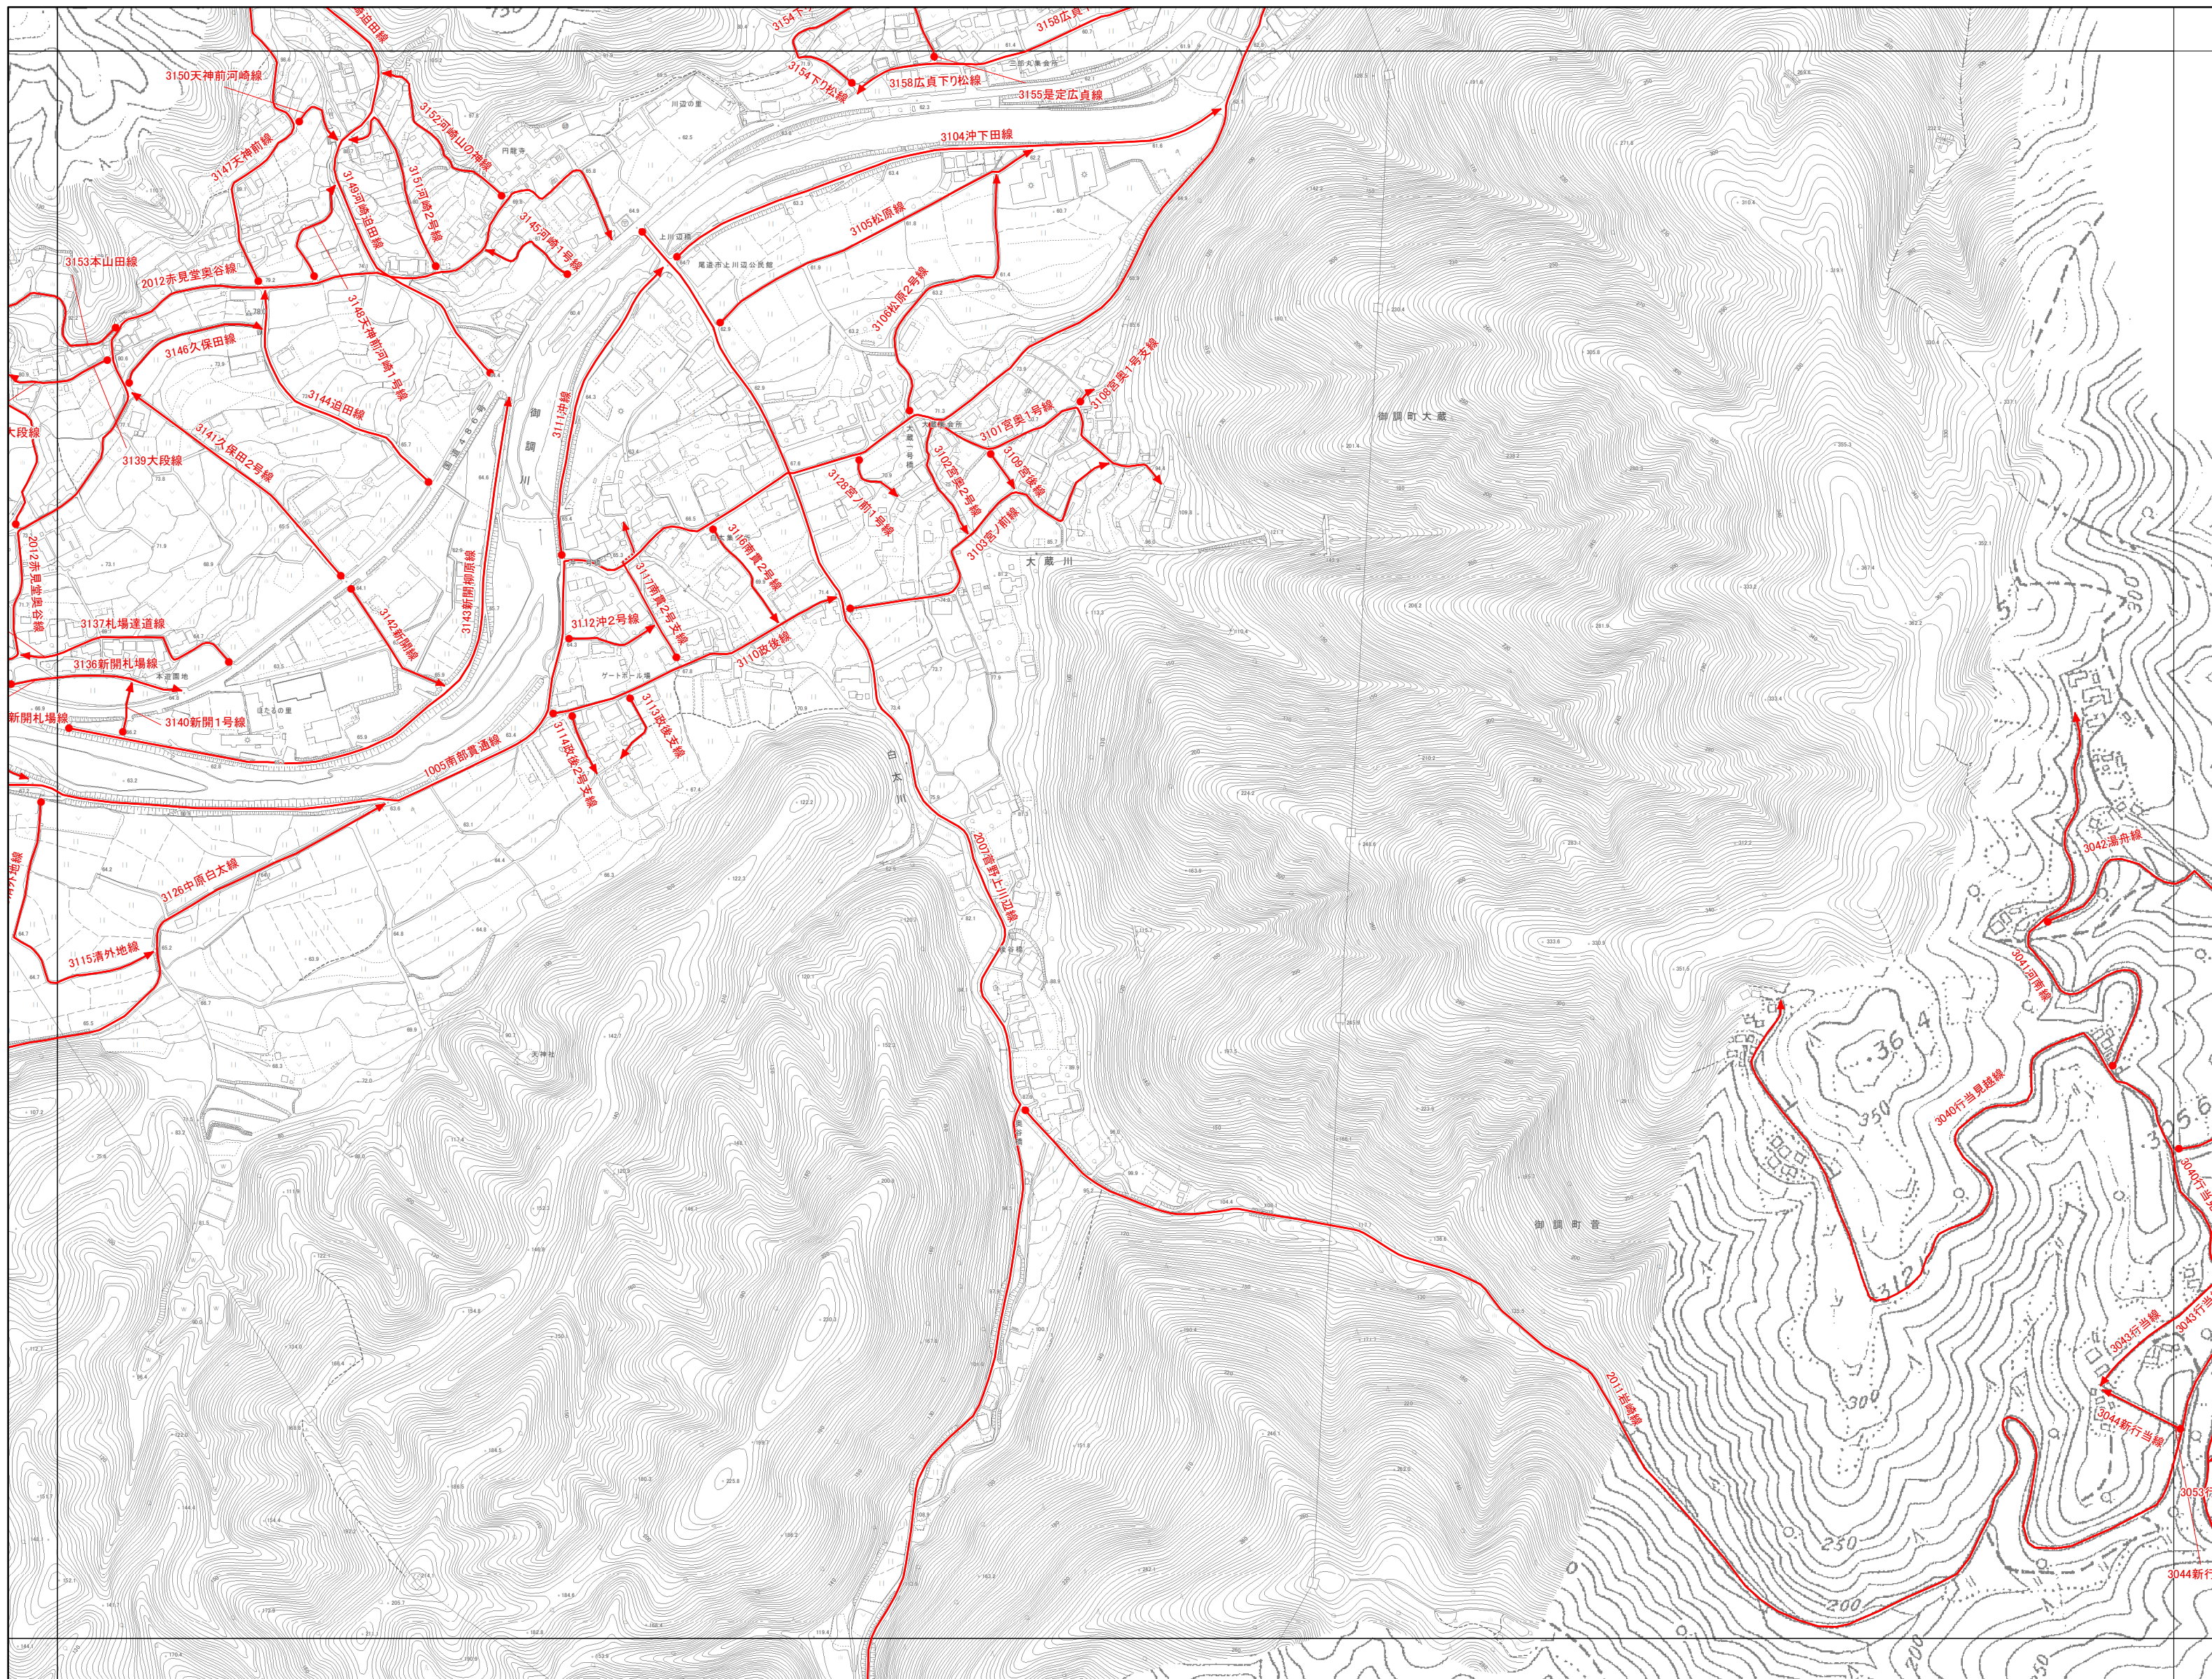

# 尾道市認定路線網図（御調支所管轄）

- 認定路線
- 供用開始区間
- 未供用区間
- 重用区間
- 支所区域界