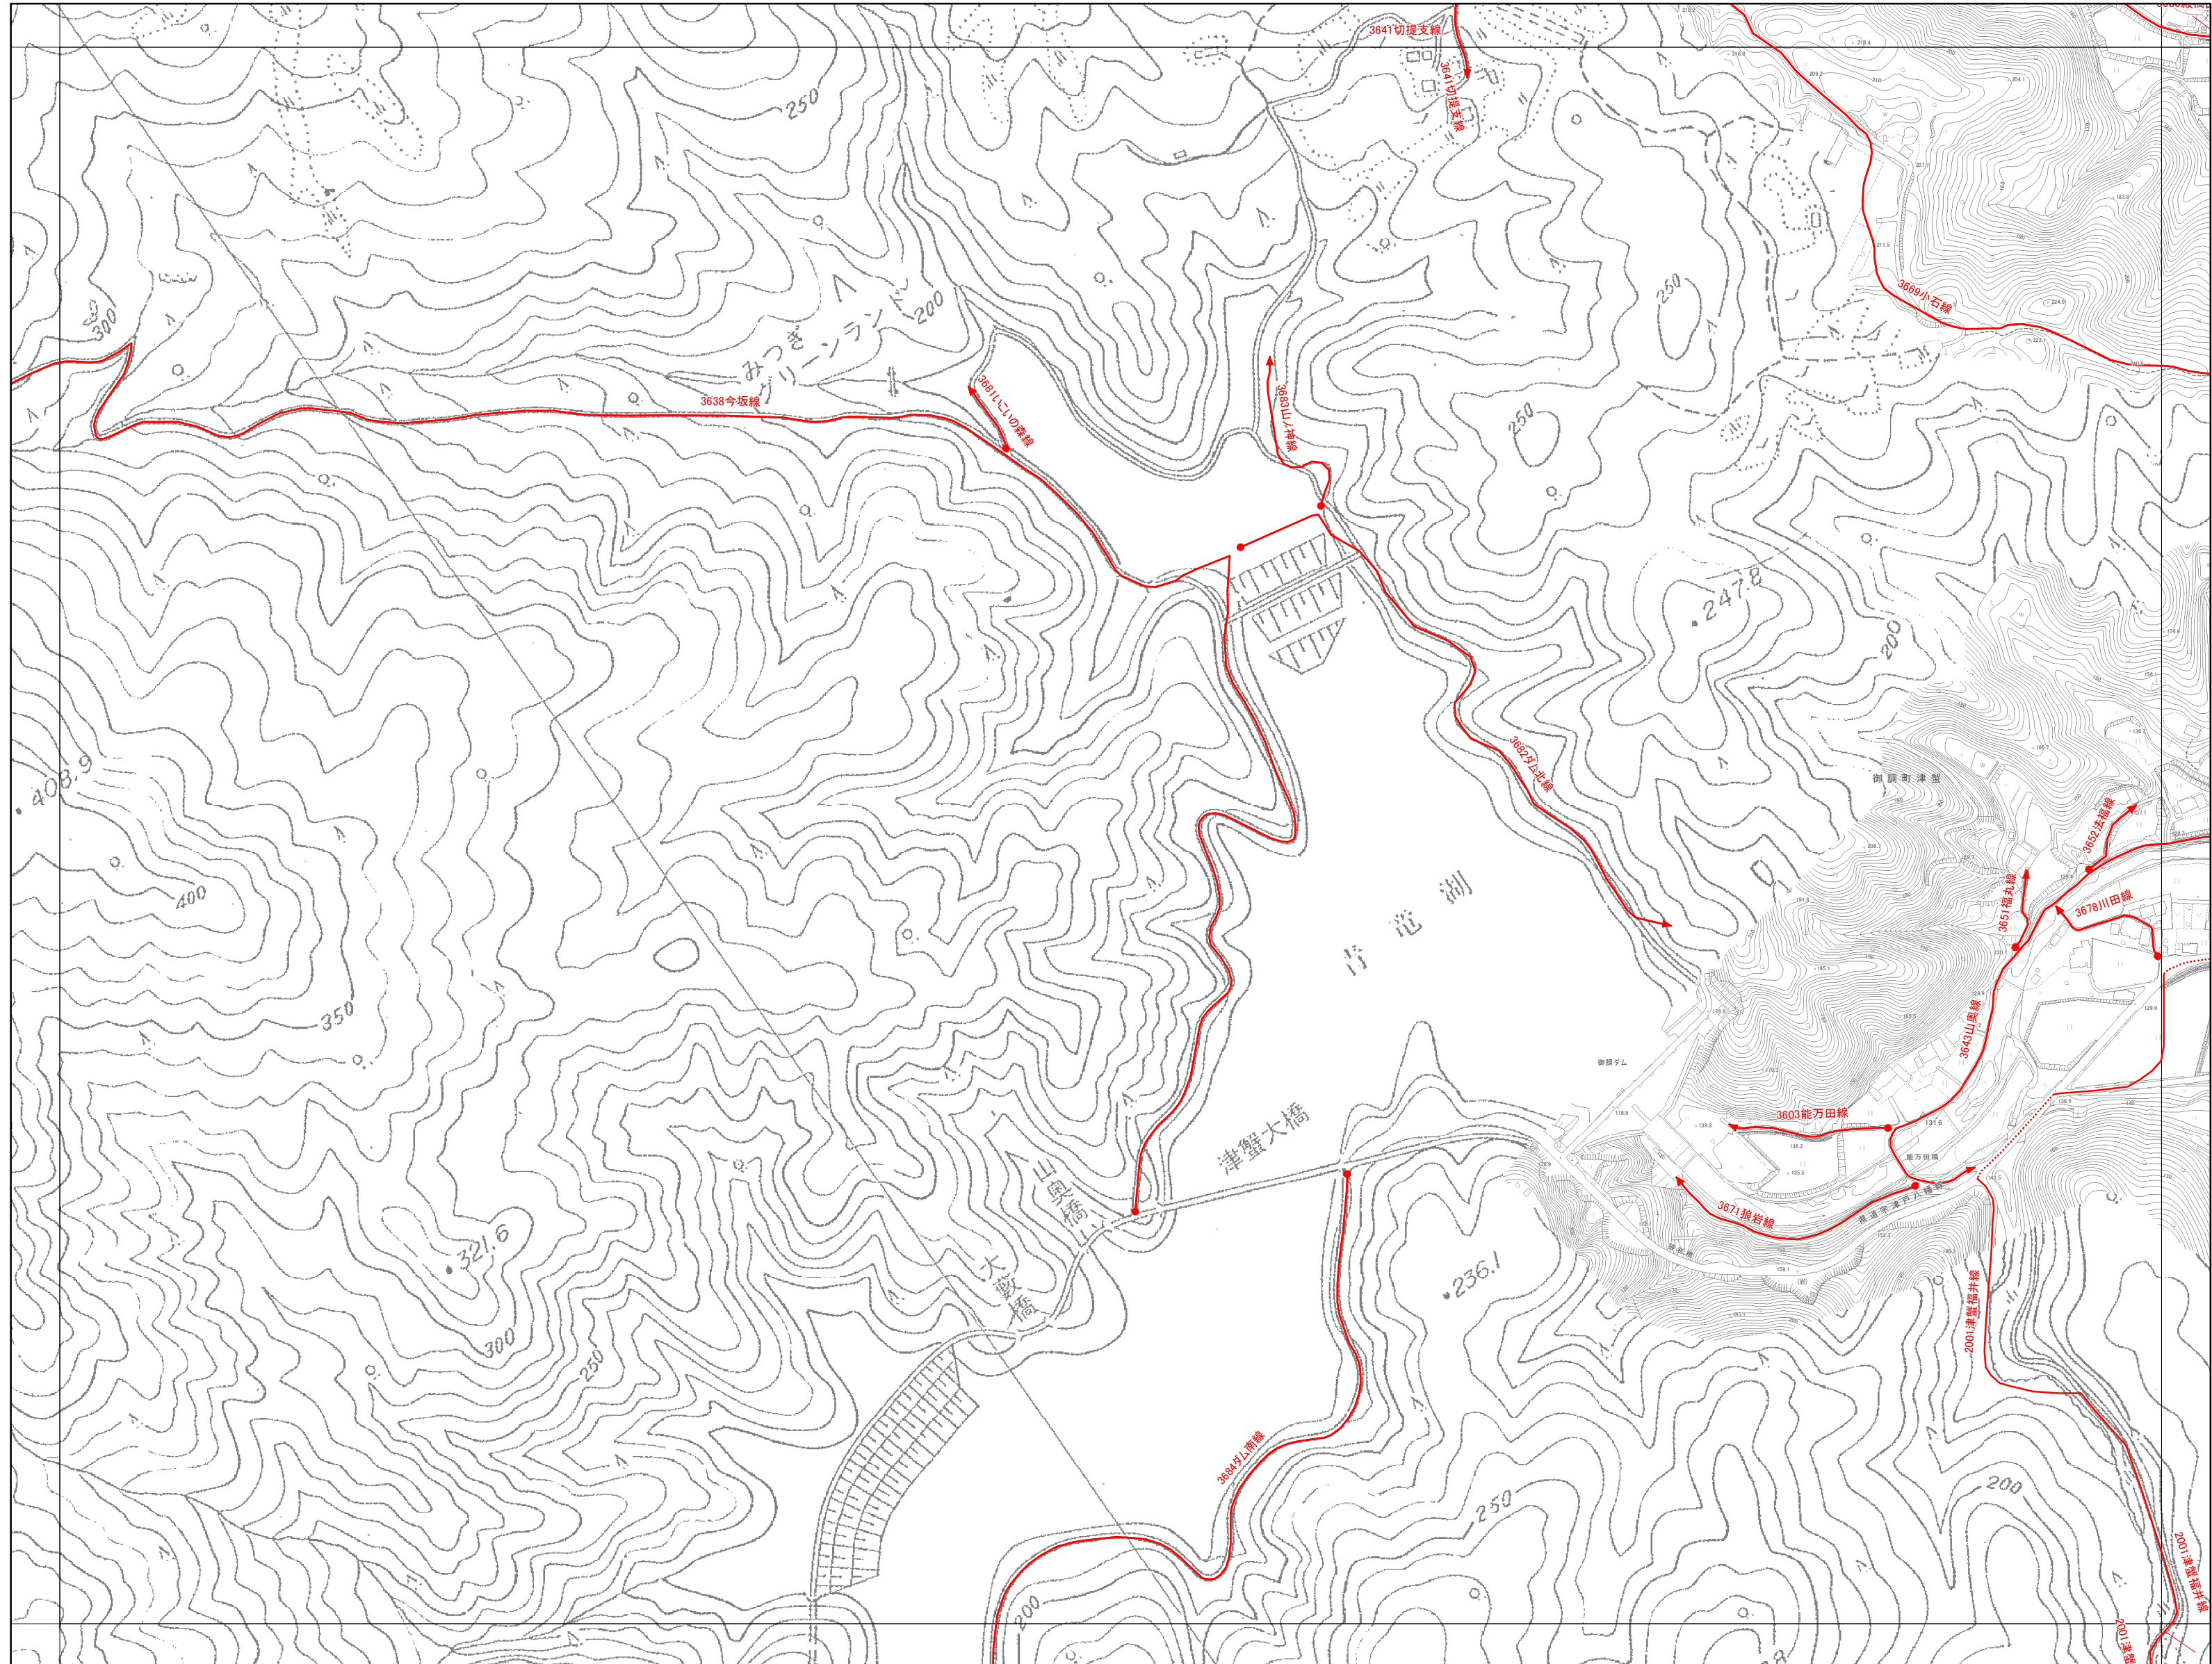

尾道市認定路線網図（御調支所管轄）

尾道市 25

株式会社バスコ