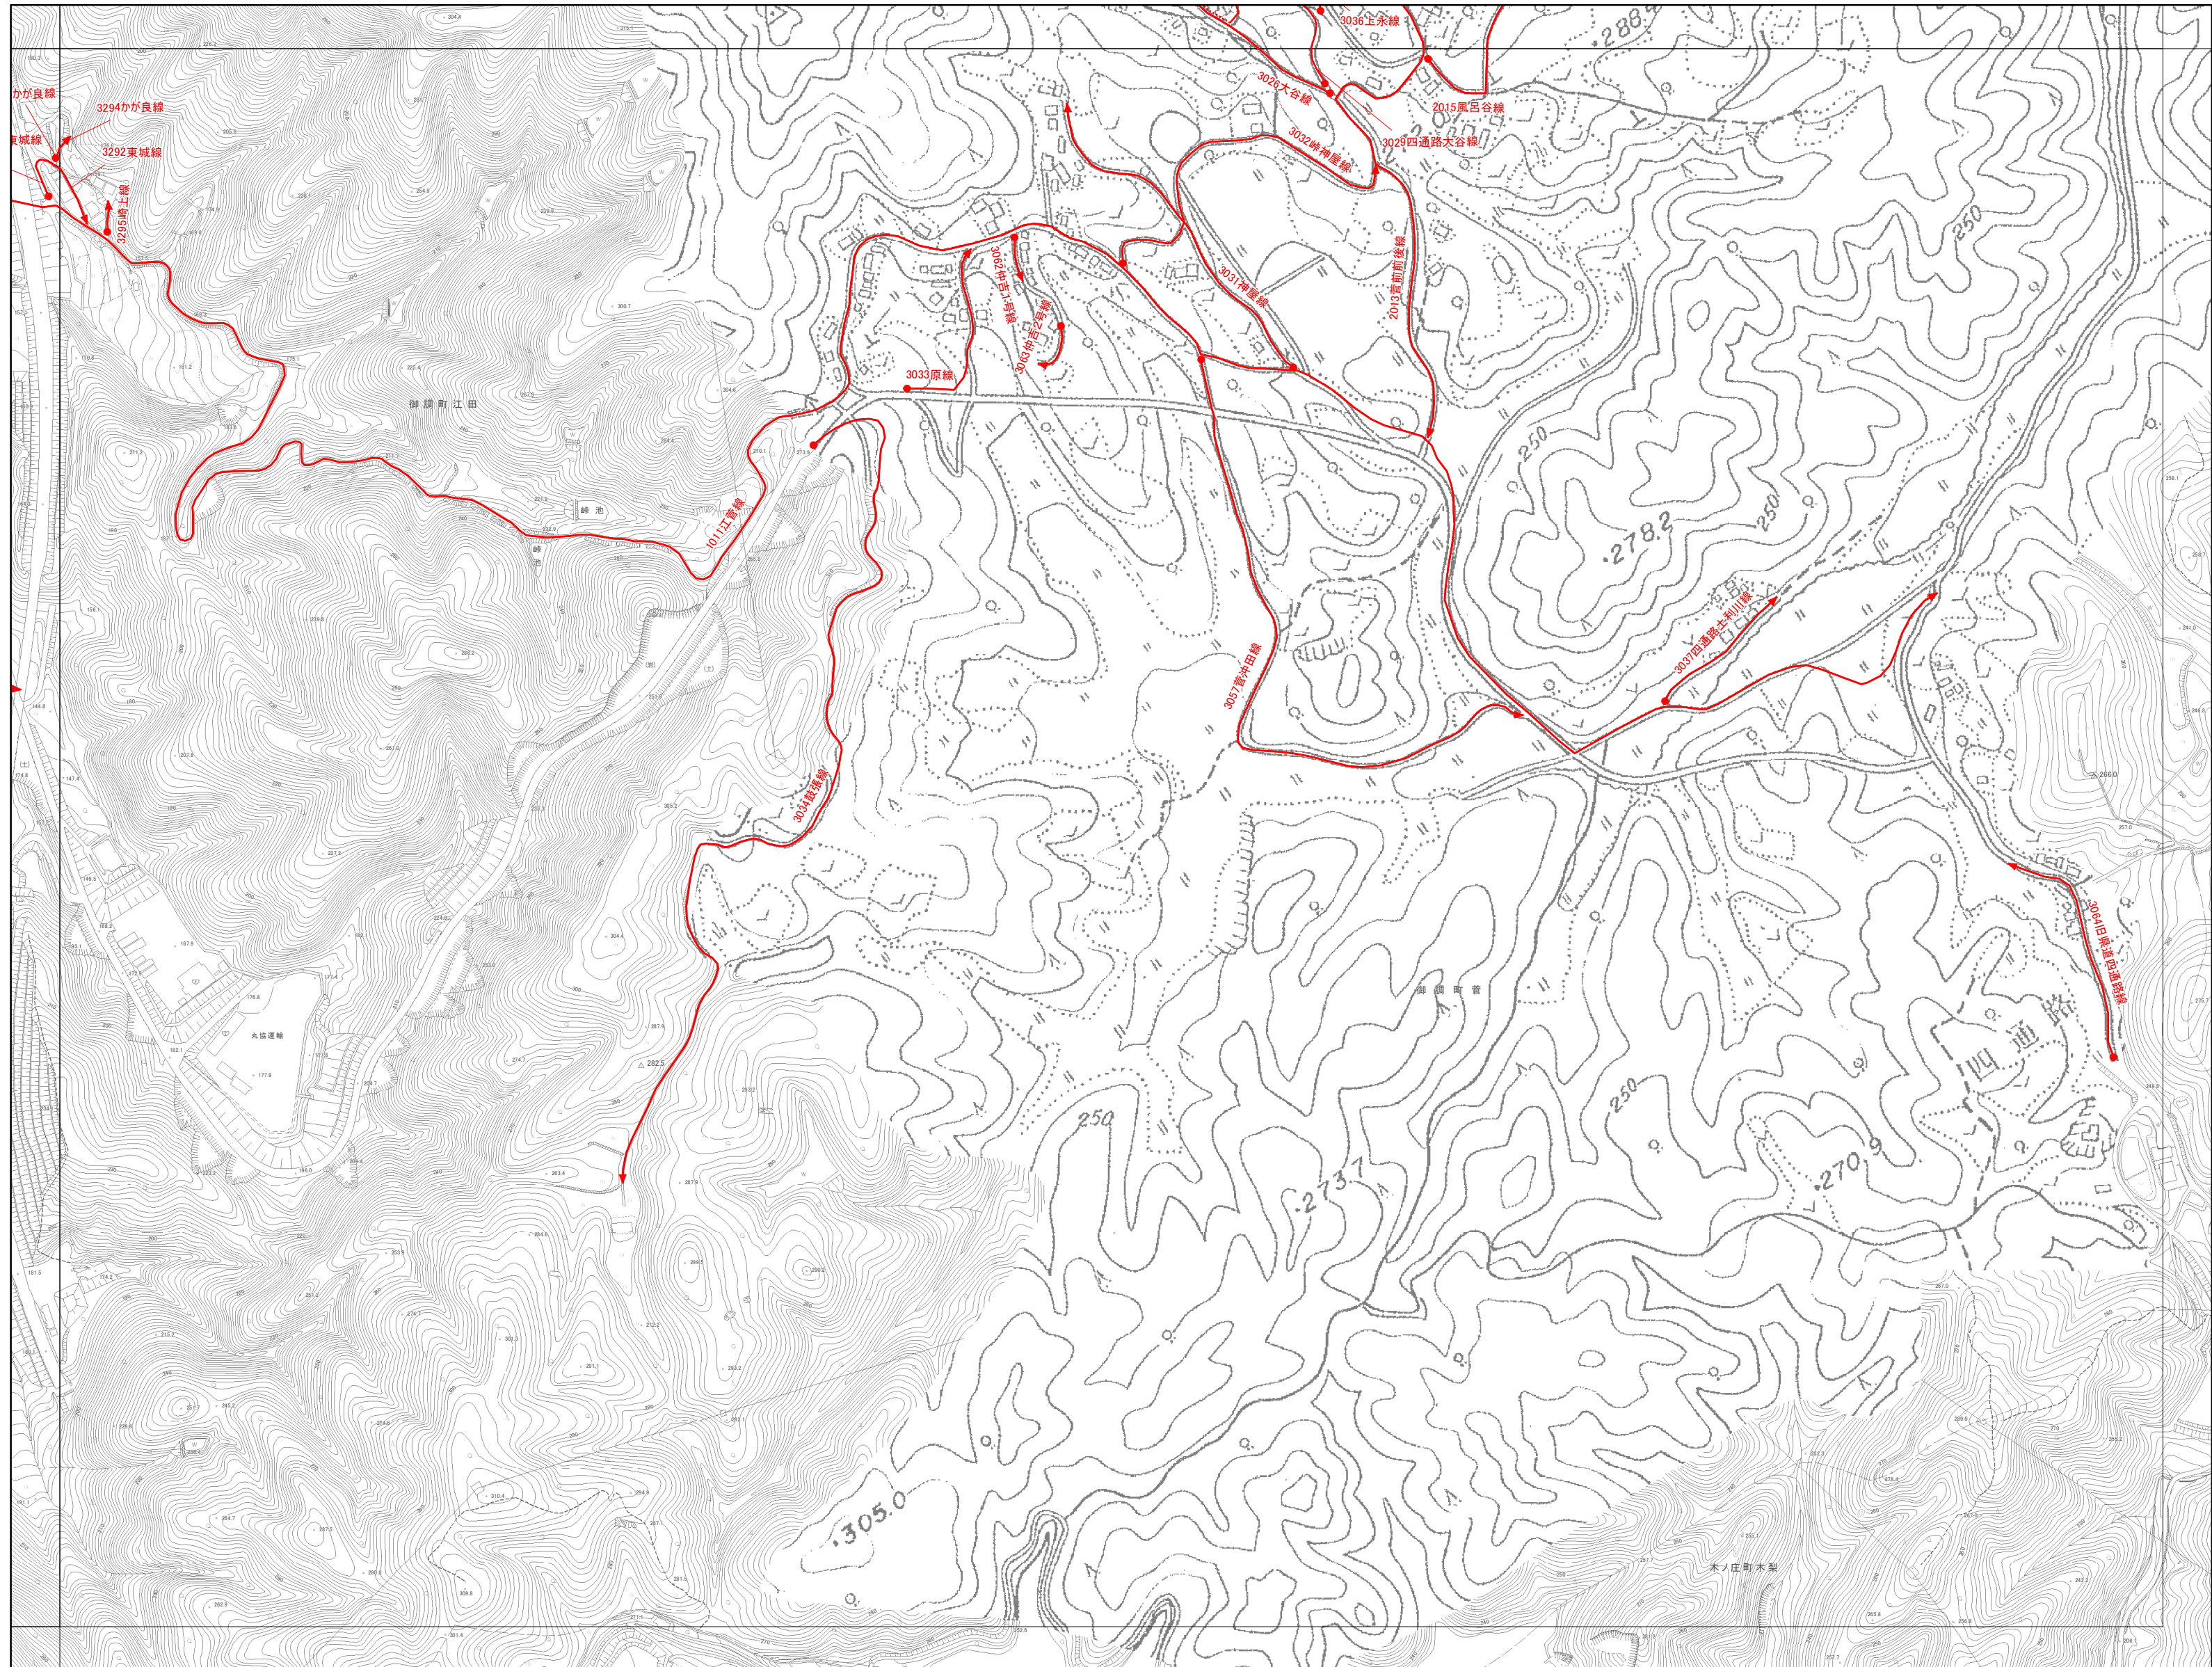

# 尾道市認定路線網図（御調支所管轄）

株式会社バスコ

尾道市 30