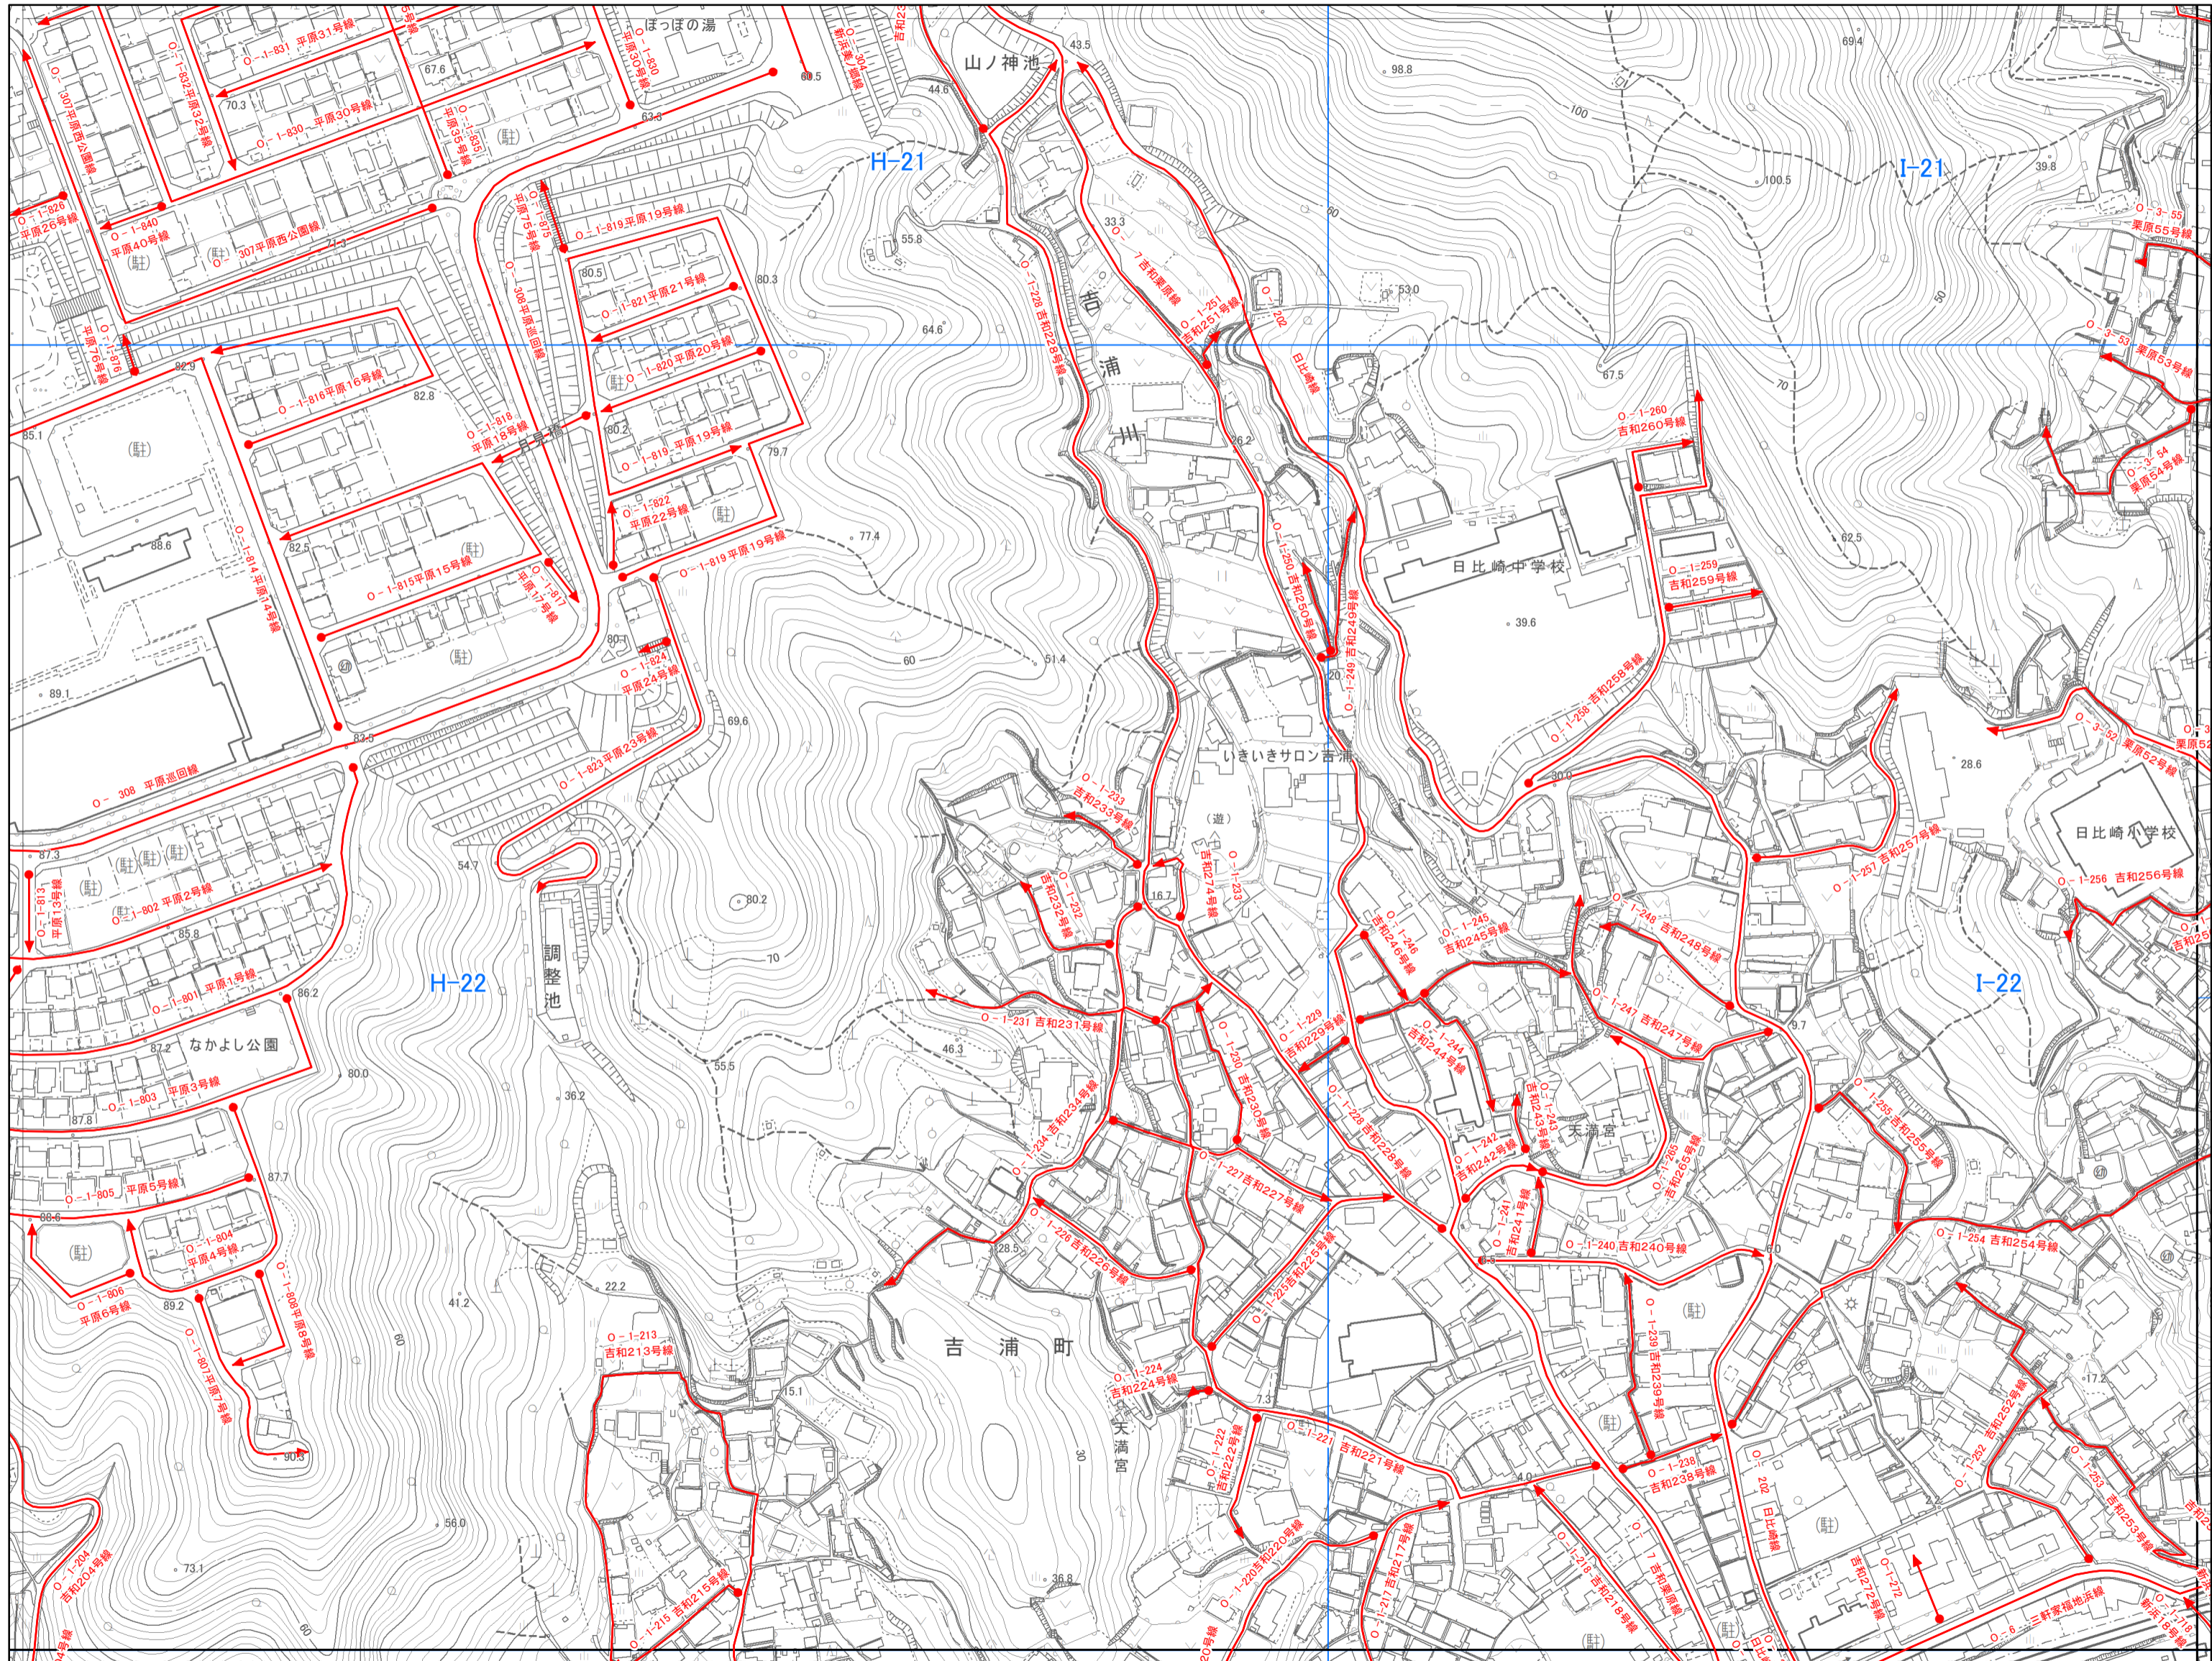

# 尾道市認定路線網図(本庁管轄)

株式会社パスコ

尾道市

1:2,500