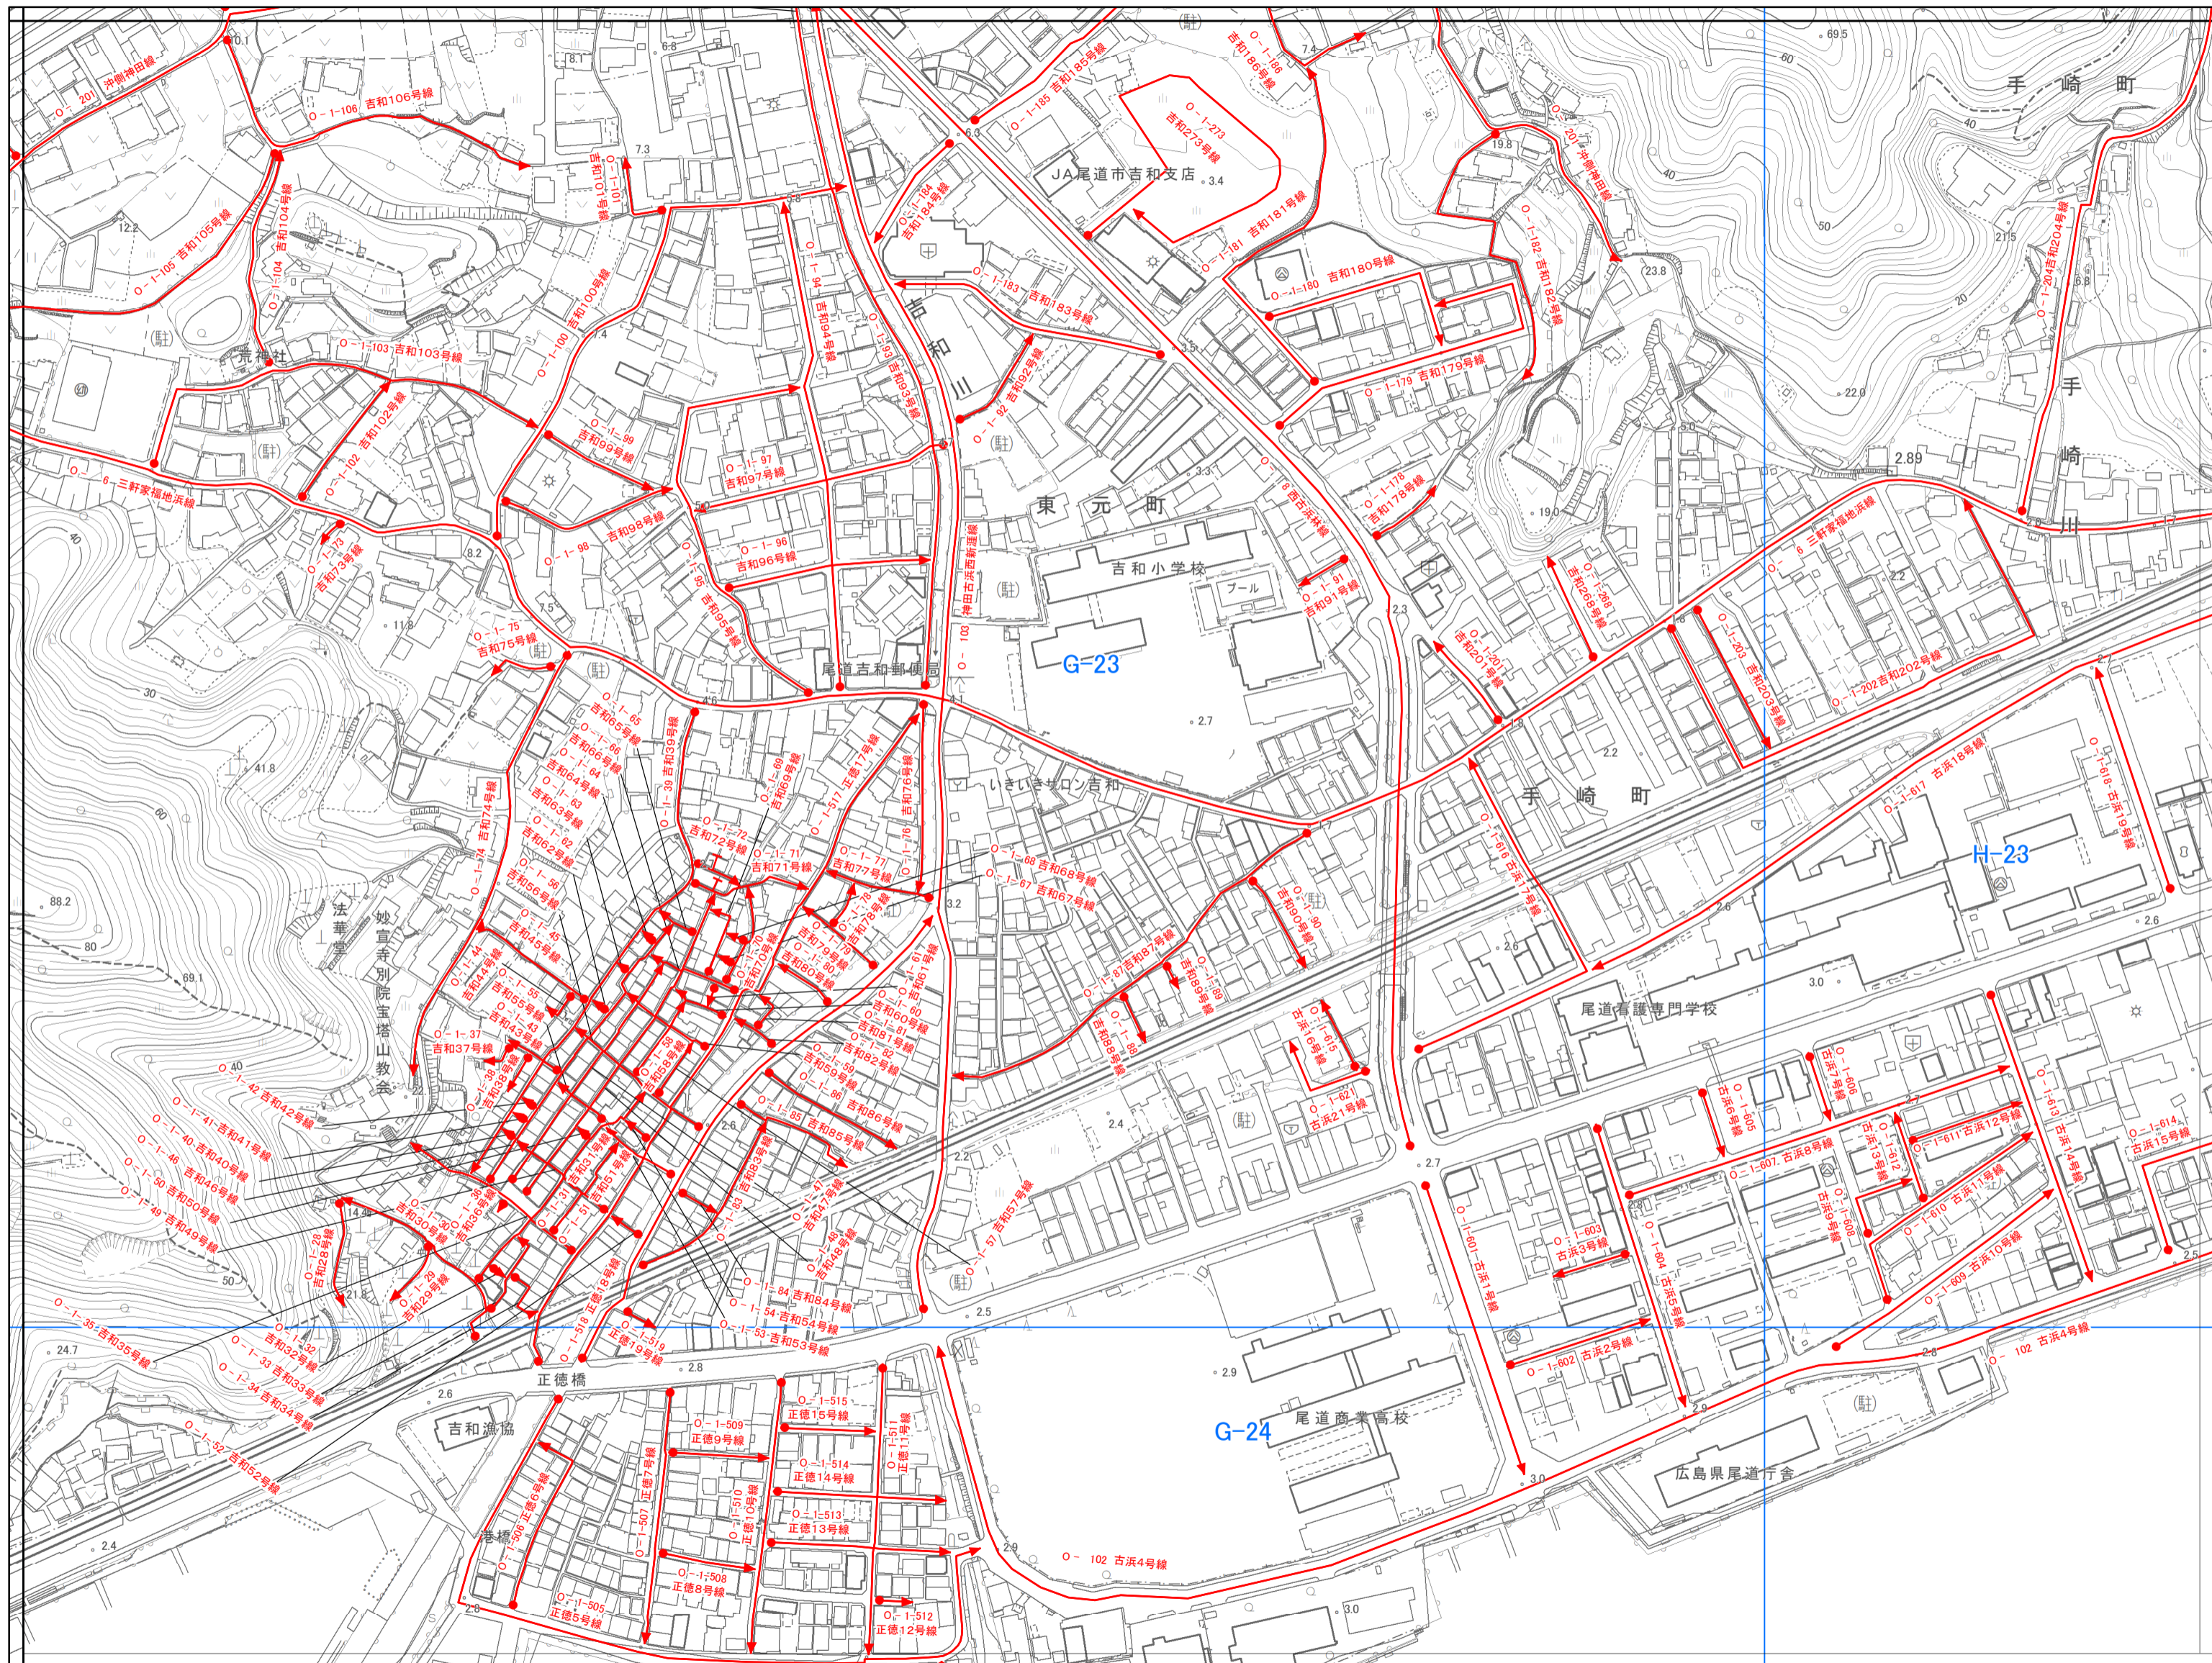

尾道市認定路線網図(本庁管轄)

- 認定路線
- 供用開始区間
 - - - 未供用区間
 - = 重用区間
 - 支所区域界

株式会社パスコ

尾道市 45-1

1:2,500