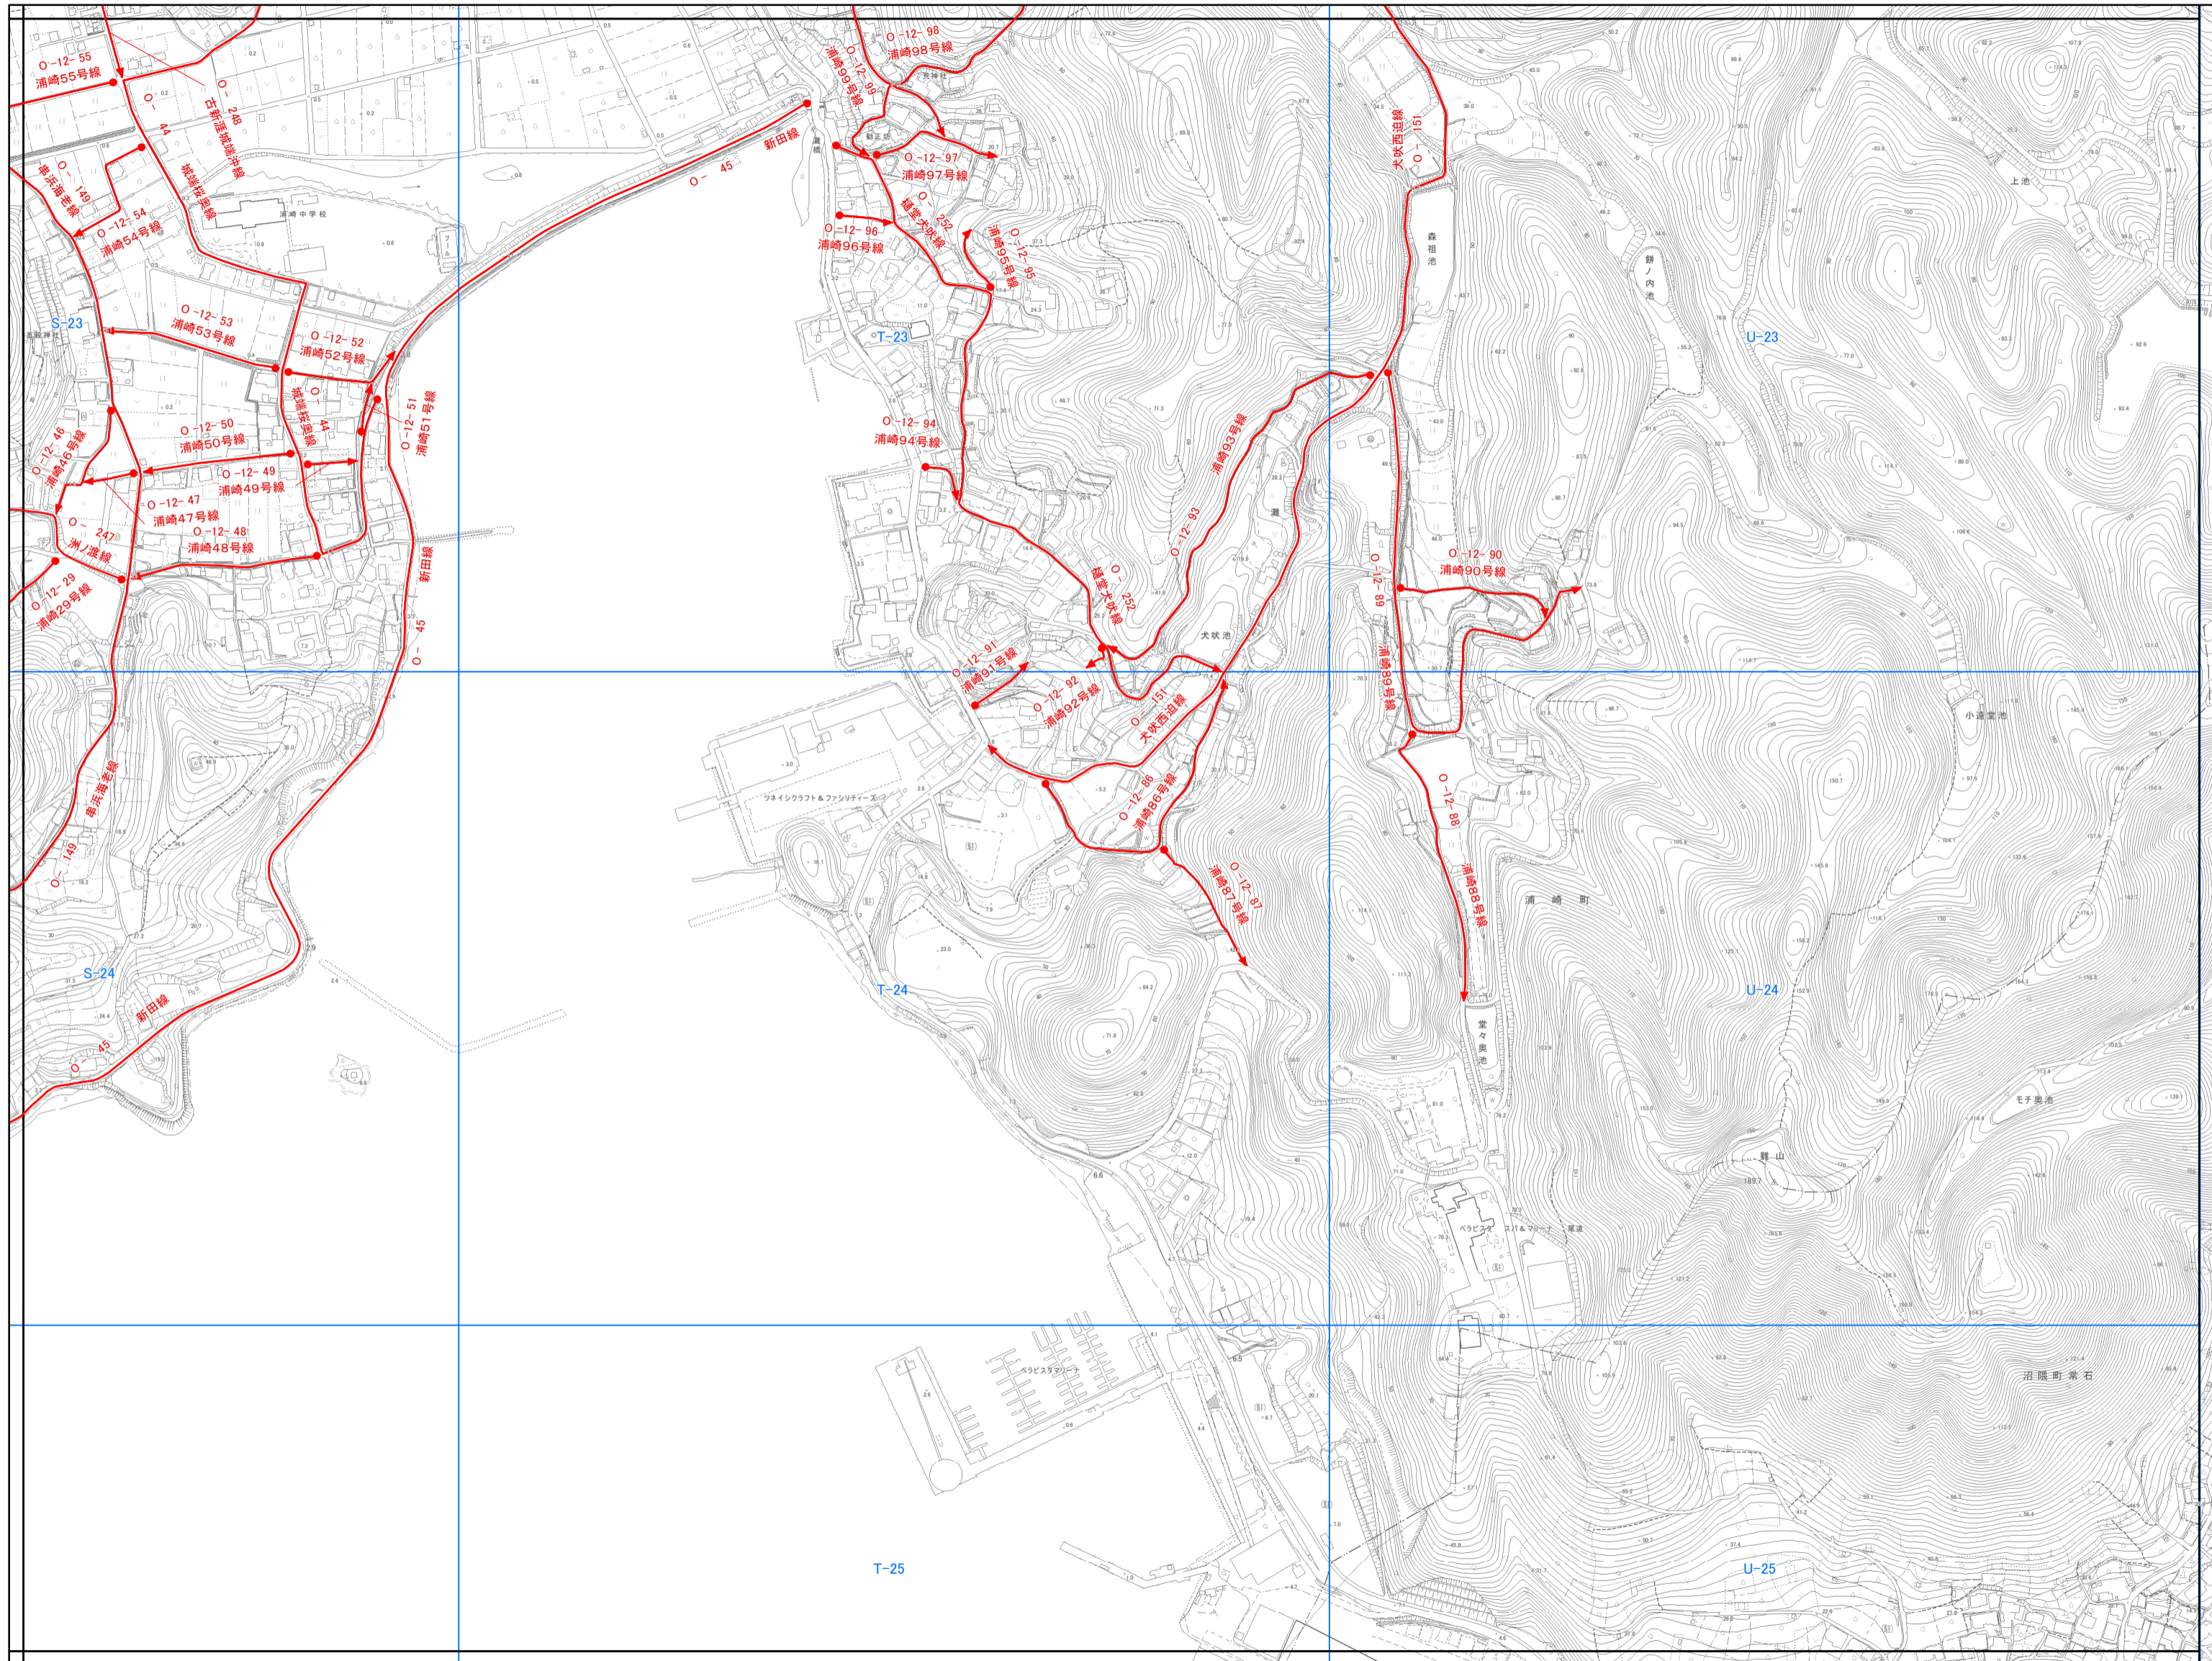

NO.50

尾道市認定路線網図(本庁管轄)

株式会社パスコ

尾道市 NO.50