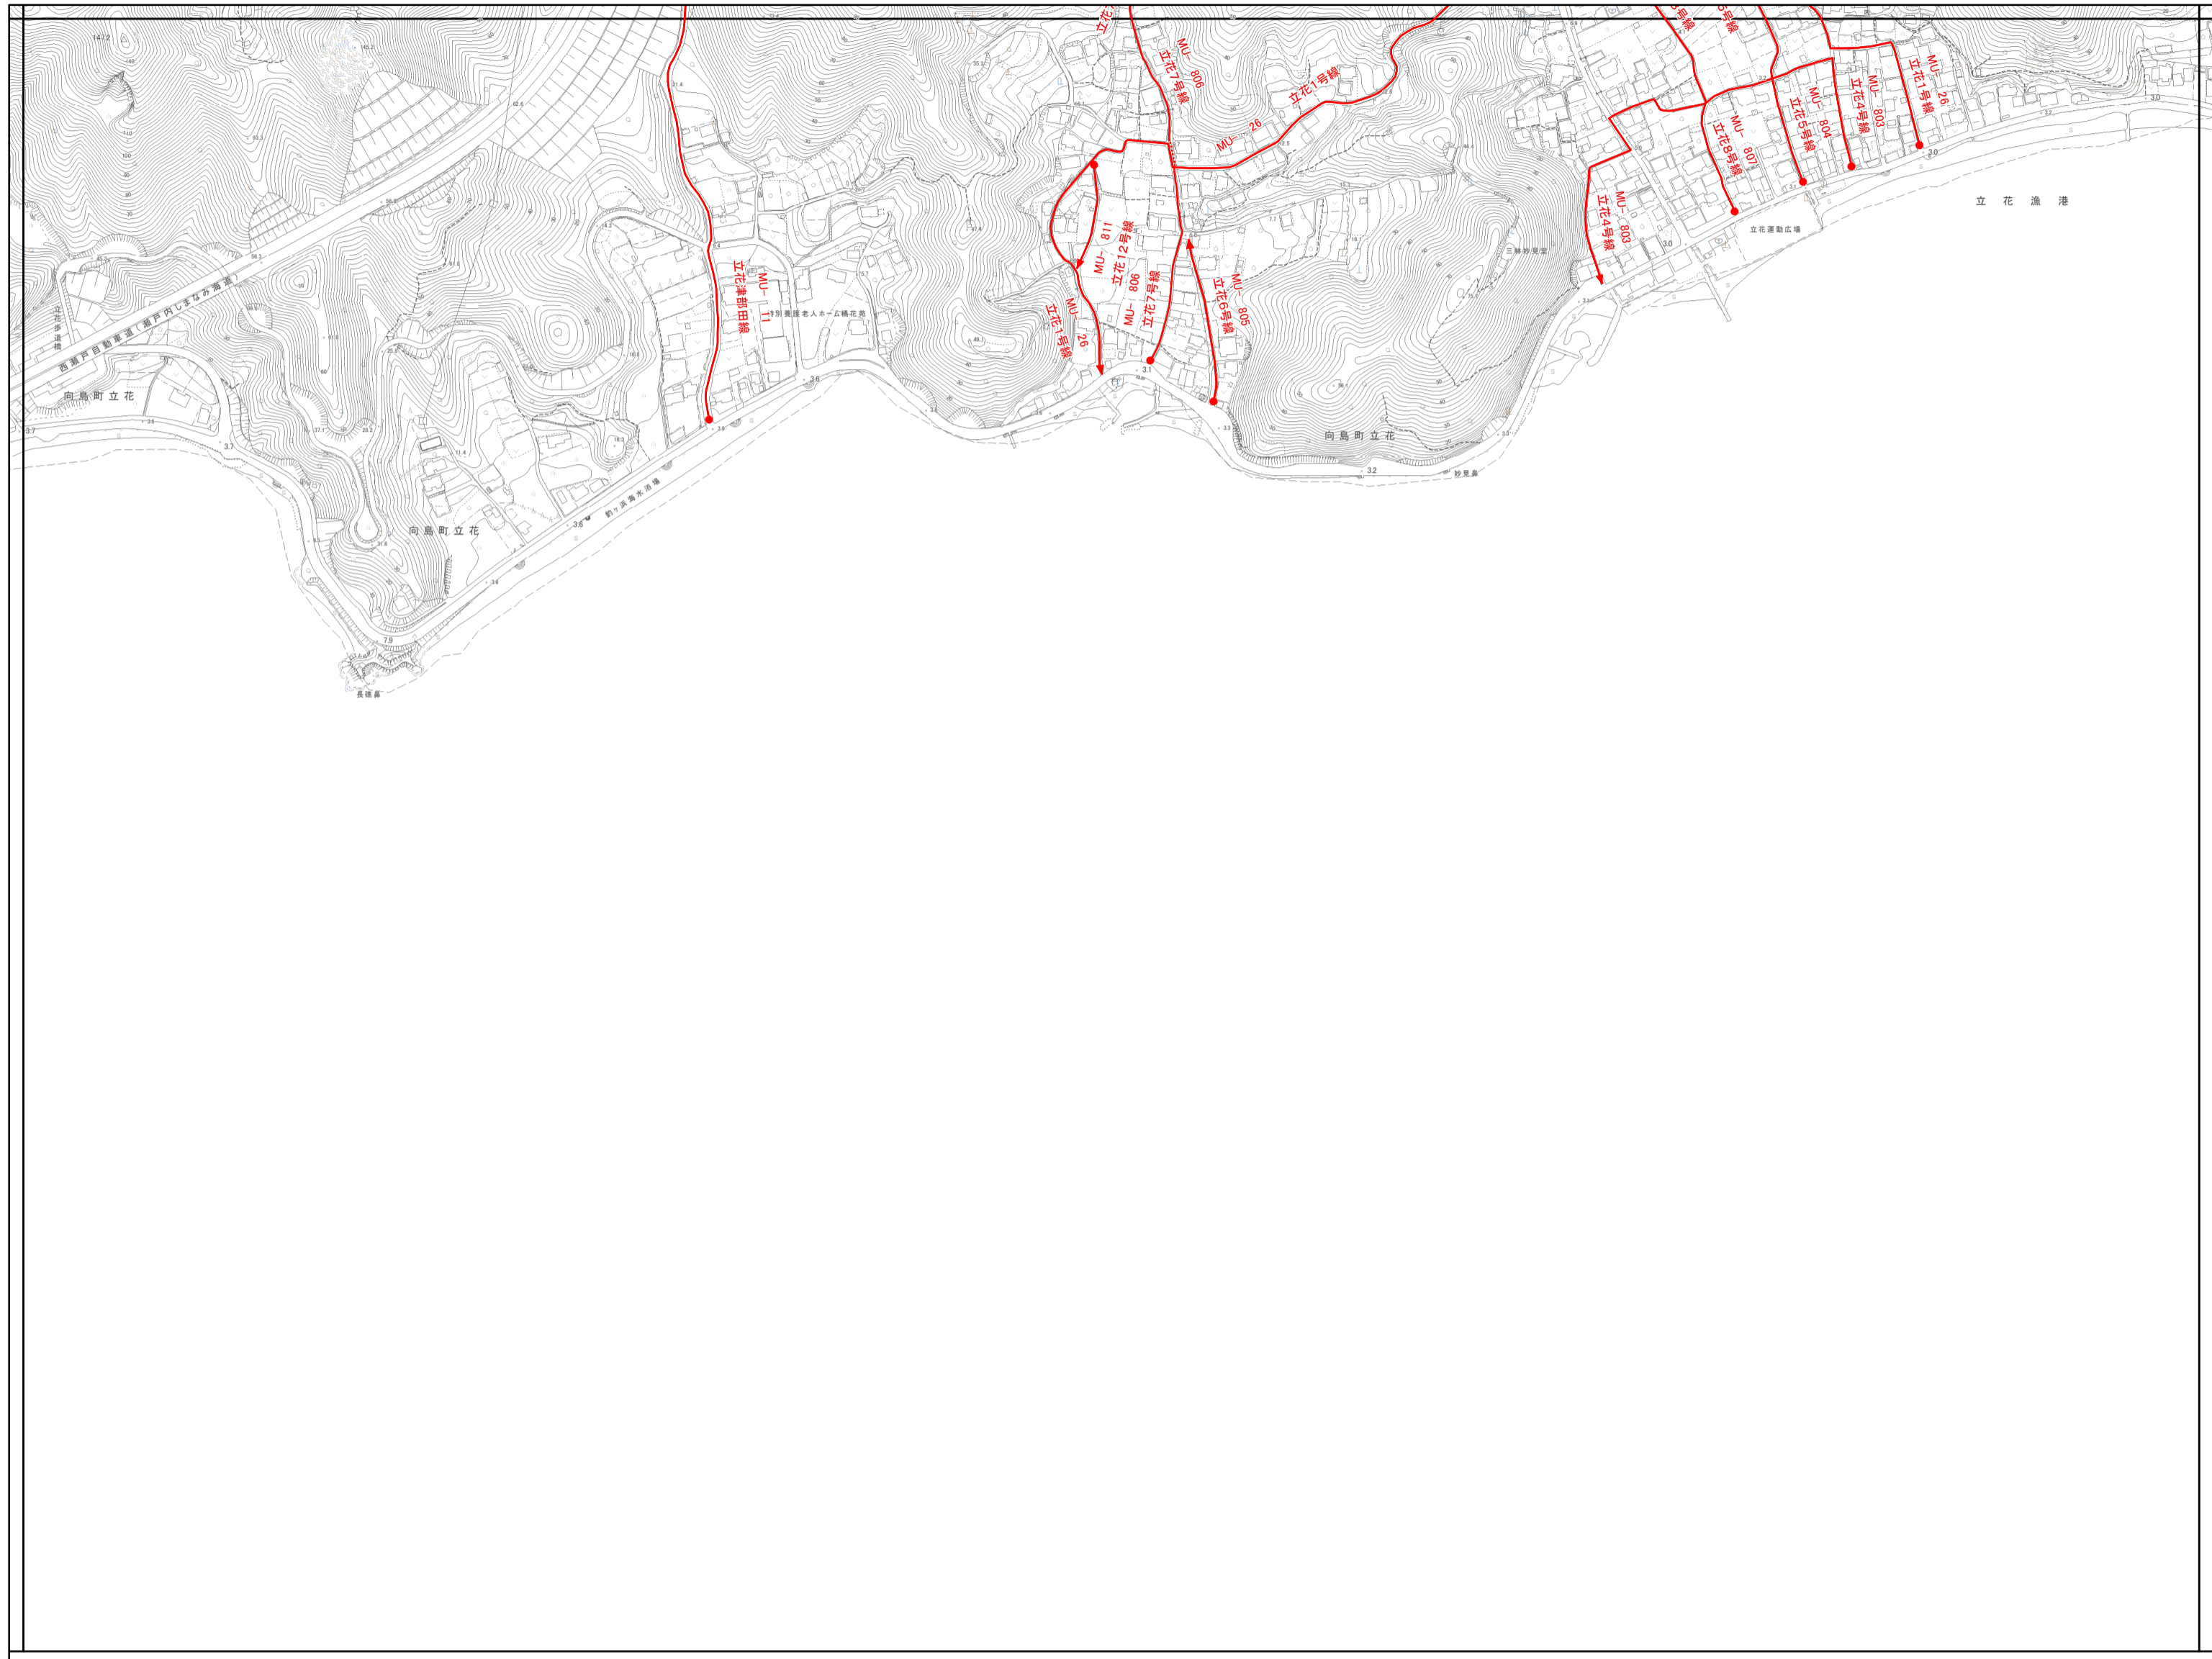

NO.65

# 尾道市認定路線網図(本庁管轄)

株式会社パスコ

尾道市 NO.65