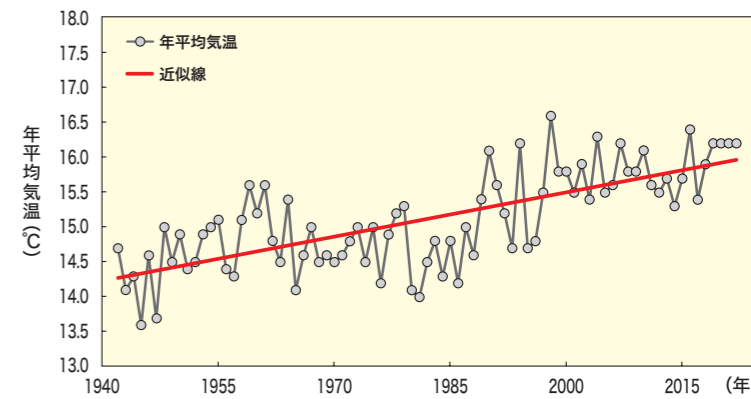

温暖化が進むと?

福山特別地域気象観測所のデータによると、年平均気温は上昇傾向にあり、最高気温が35℃以上となった年間日数は増加傾向となっています。

また国内において、時間当たりの降水量50mm以上の大雨の回数が、この30年で1.5倍程度増加しています。

近年増加している極端な高温や大雨は温暖化が関わっていると考えられています。

福山特別地域気象観測所における年平均気温の推移(出典:気象庁)

現在の市の脱炭素取組

尾道市では地球温暖化対策として「ゼロカーボンシティ」宣言を中心に、市民や事業者等と共に「チーム尾道」で、様々な取り組みを推進しています。