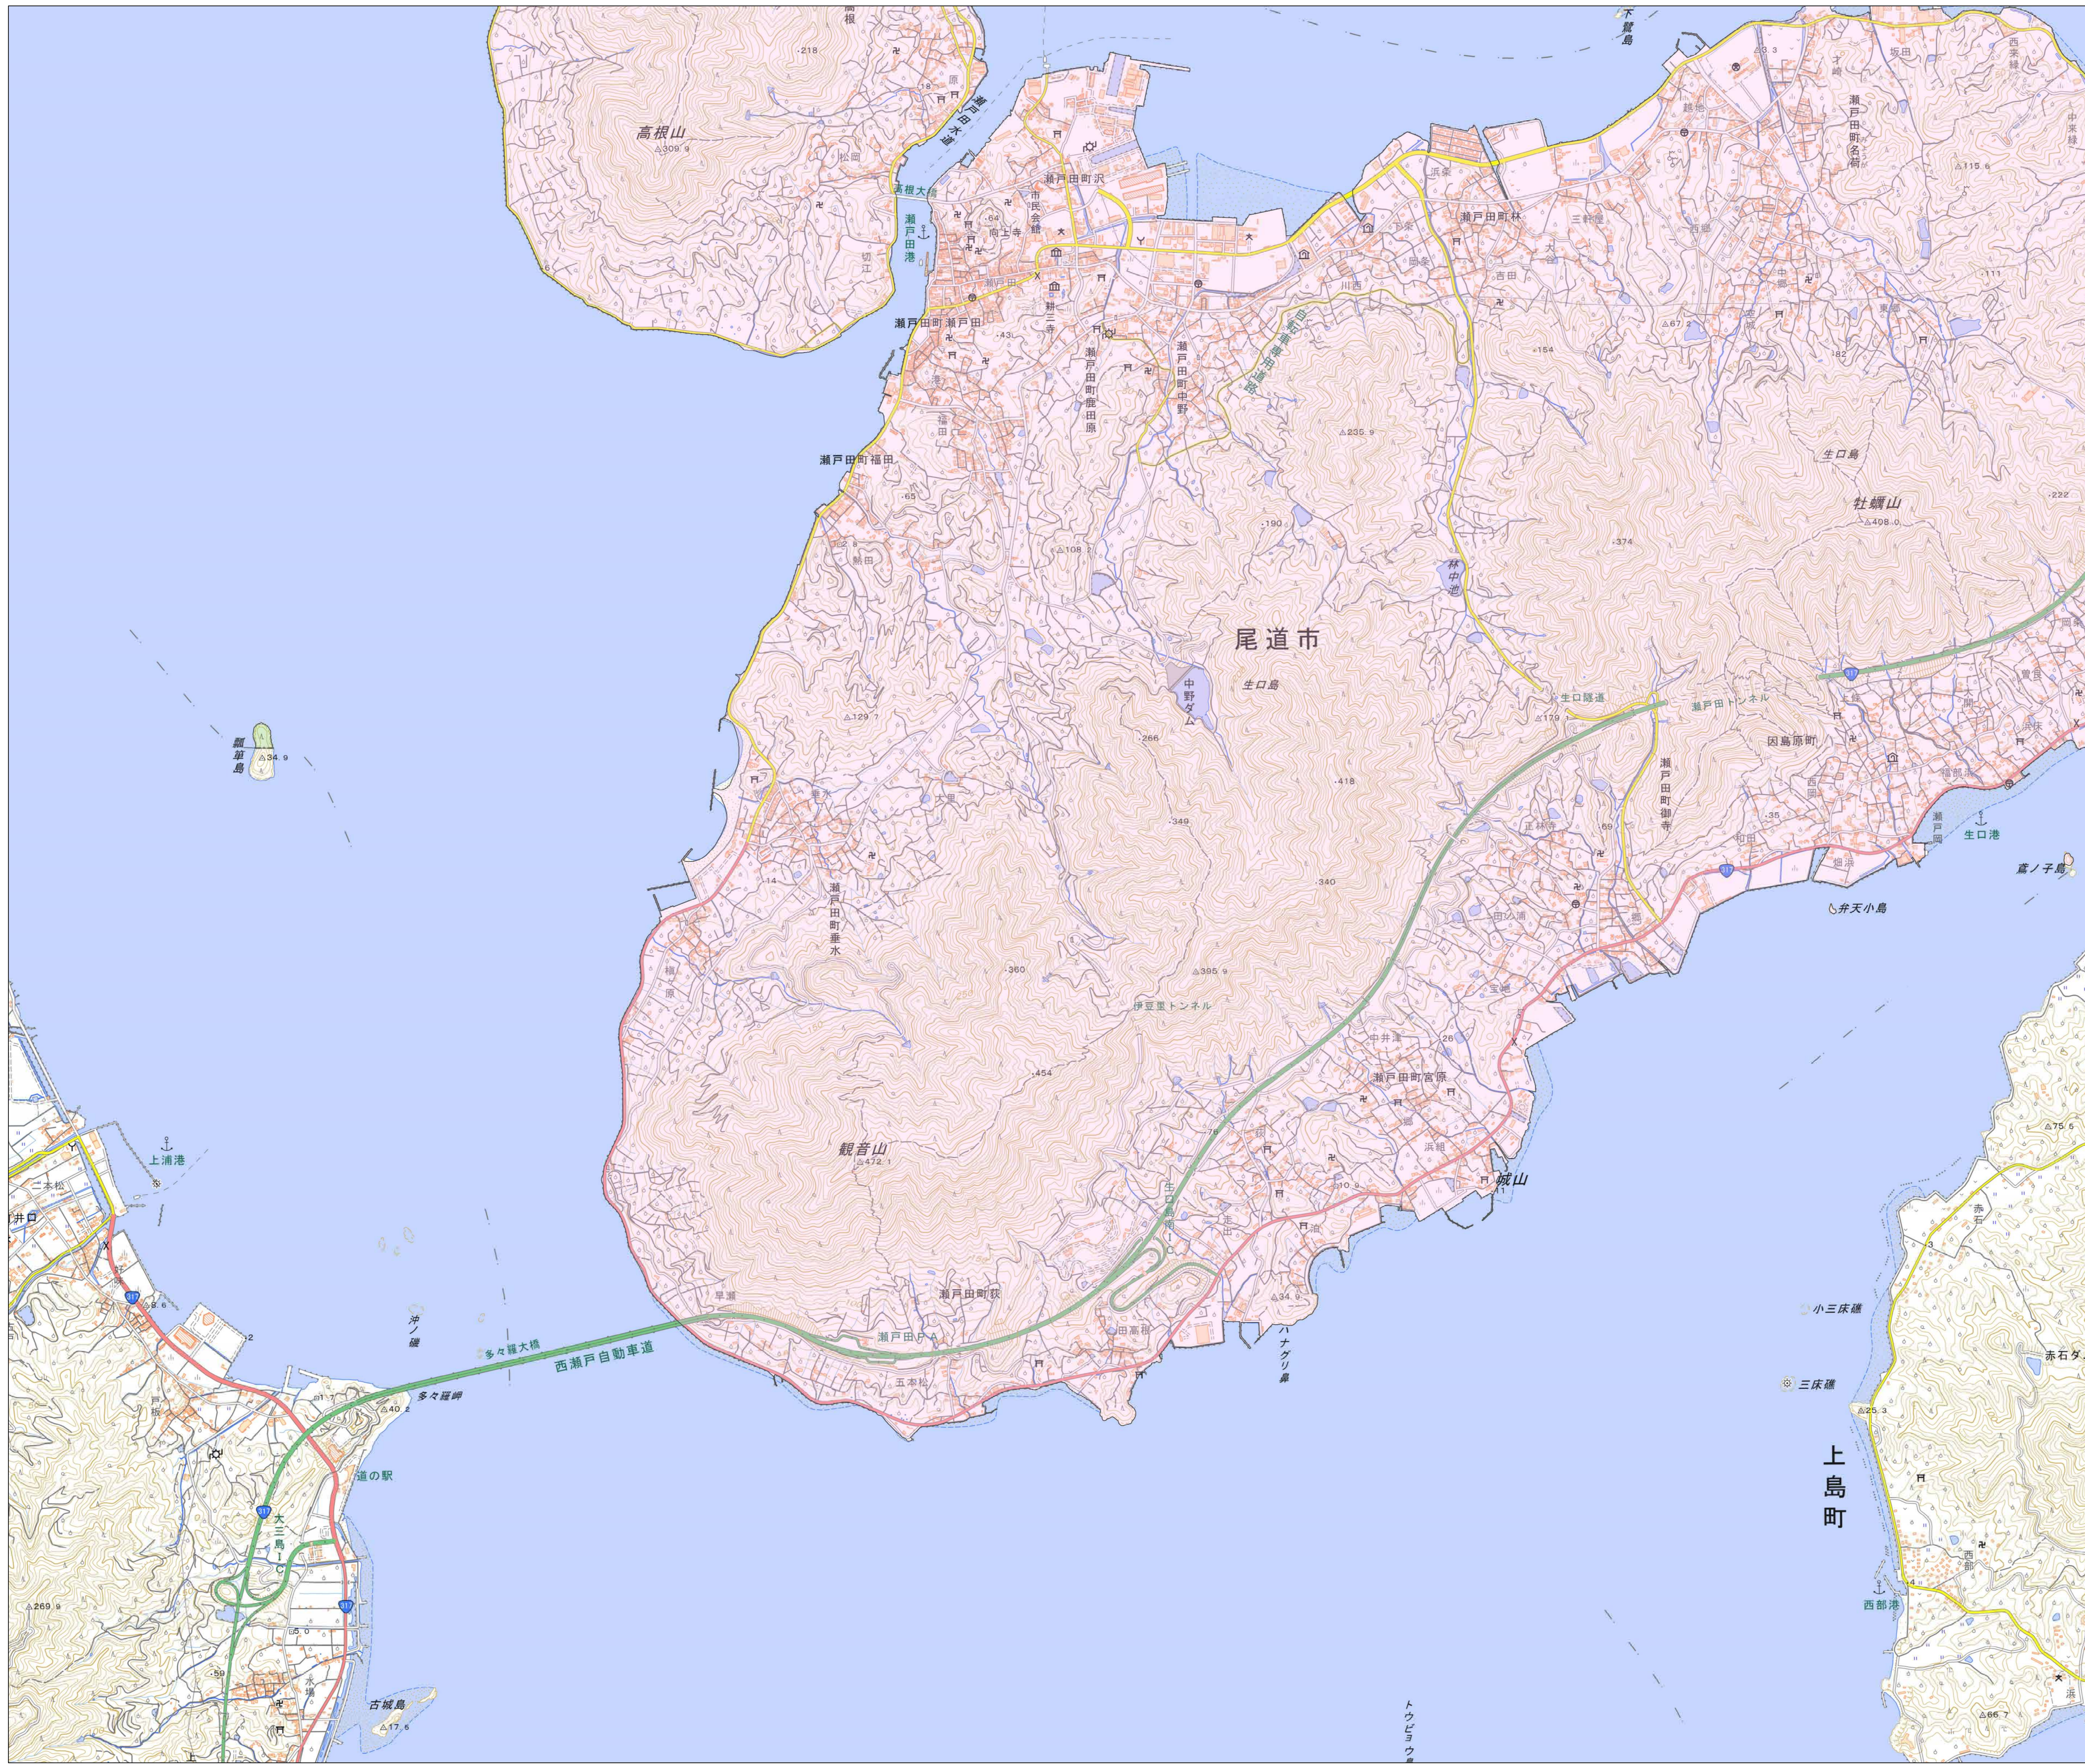

宅地造成等工事規制区域
及び特定盛土等規制区域図
(尾道市)

10

福山市

福山市

凡例

- 宅地造成等工事規制区域
- 特定盛土等規制区域
- 行政界

1:10,000

【令和5年9月】

出典：国土地理院発行2.5万分1地形図

宅地造成等工事規制区域
及び特定盛土等規制区域図
(尾道市)

11

凡例

- 宅地造成等工事規制区域
- 特定盛土等規制区域
- 行政界

1:10,000

【令和5年9月】

出典：国土地理院発行2.5万分1地形図

宅地造成等工事規制区域
及び特定盛土等規制区域図
(尾道市)

12

凡例

- 宅地造成等工事規制区域
- 特定盛土等規制区域
- 行政界

1:10,000

【令和5年9月】

出典: 国土地理院発行2.5万分1地形図