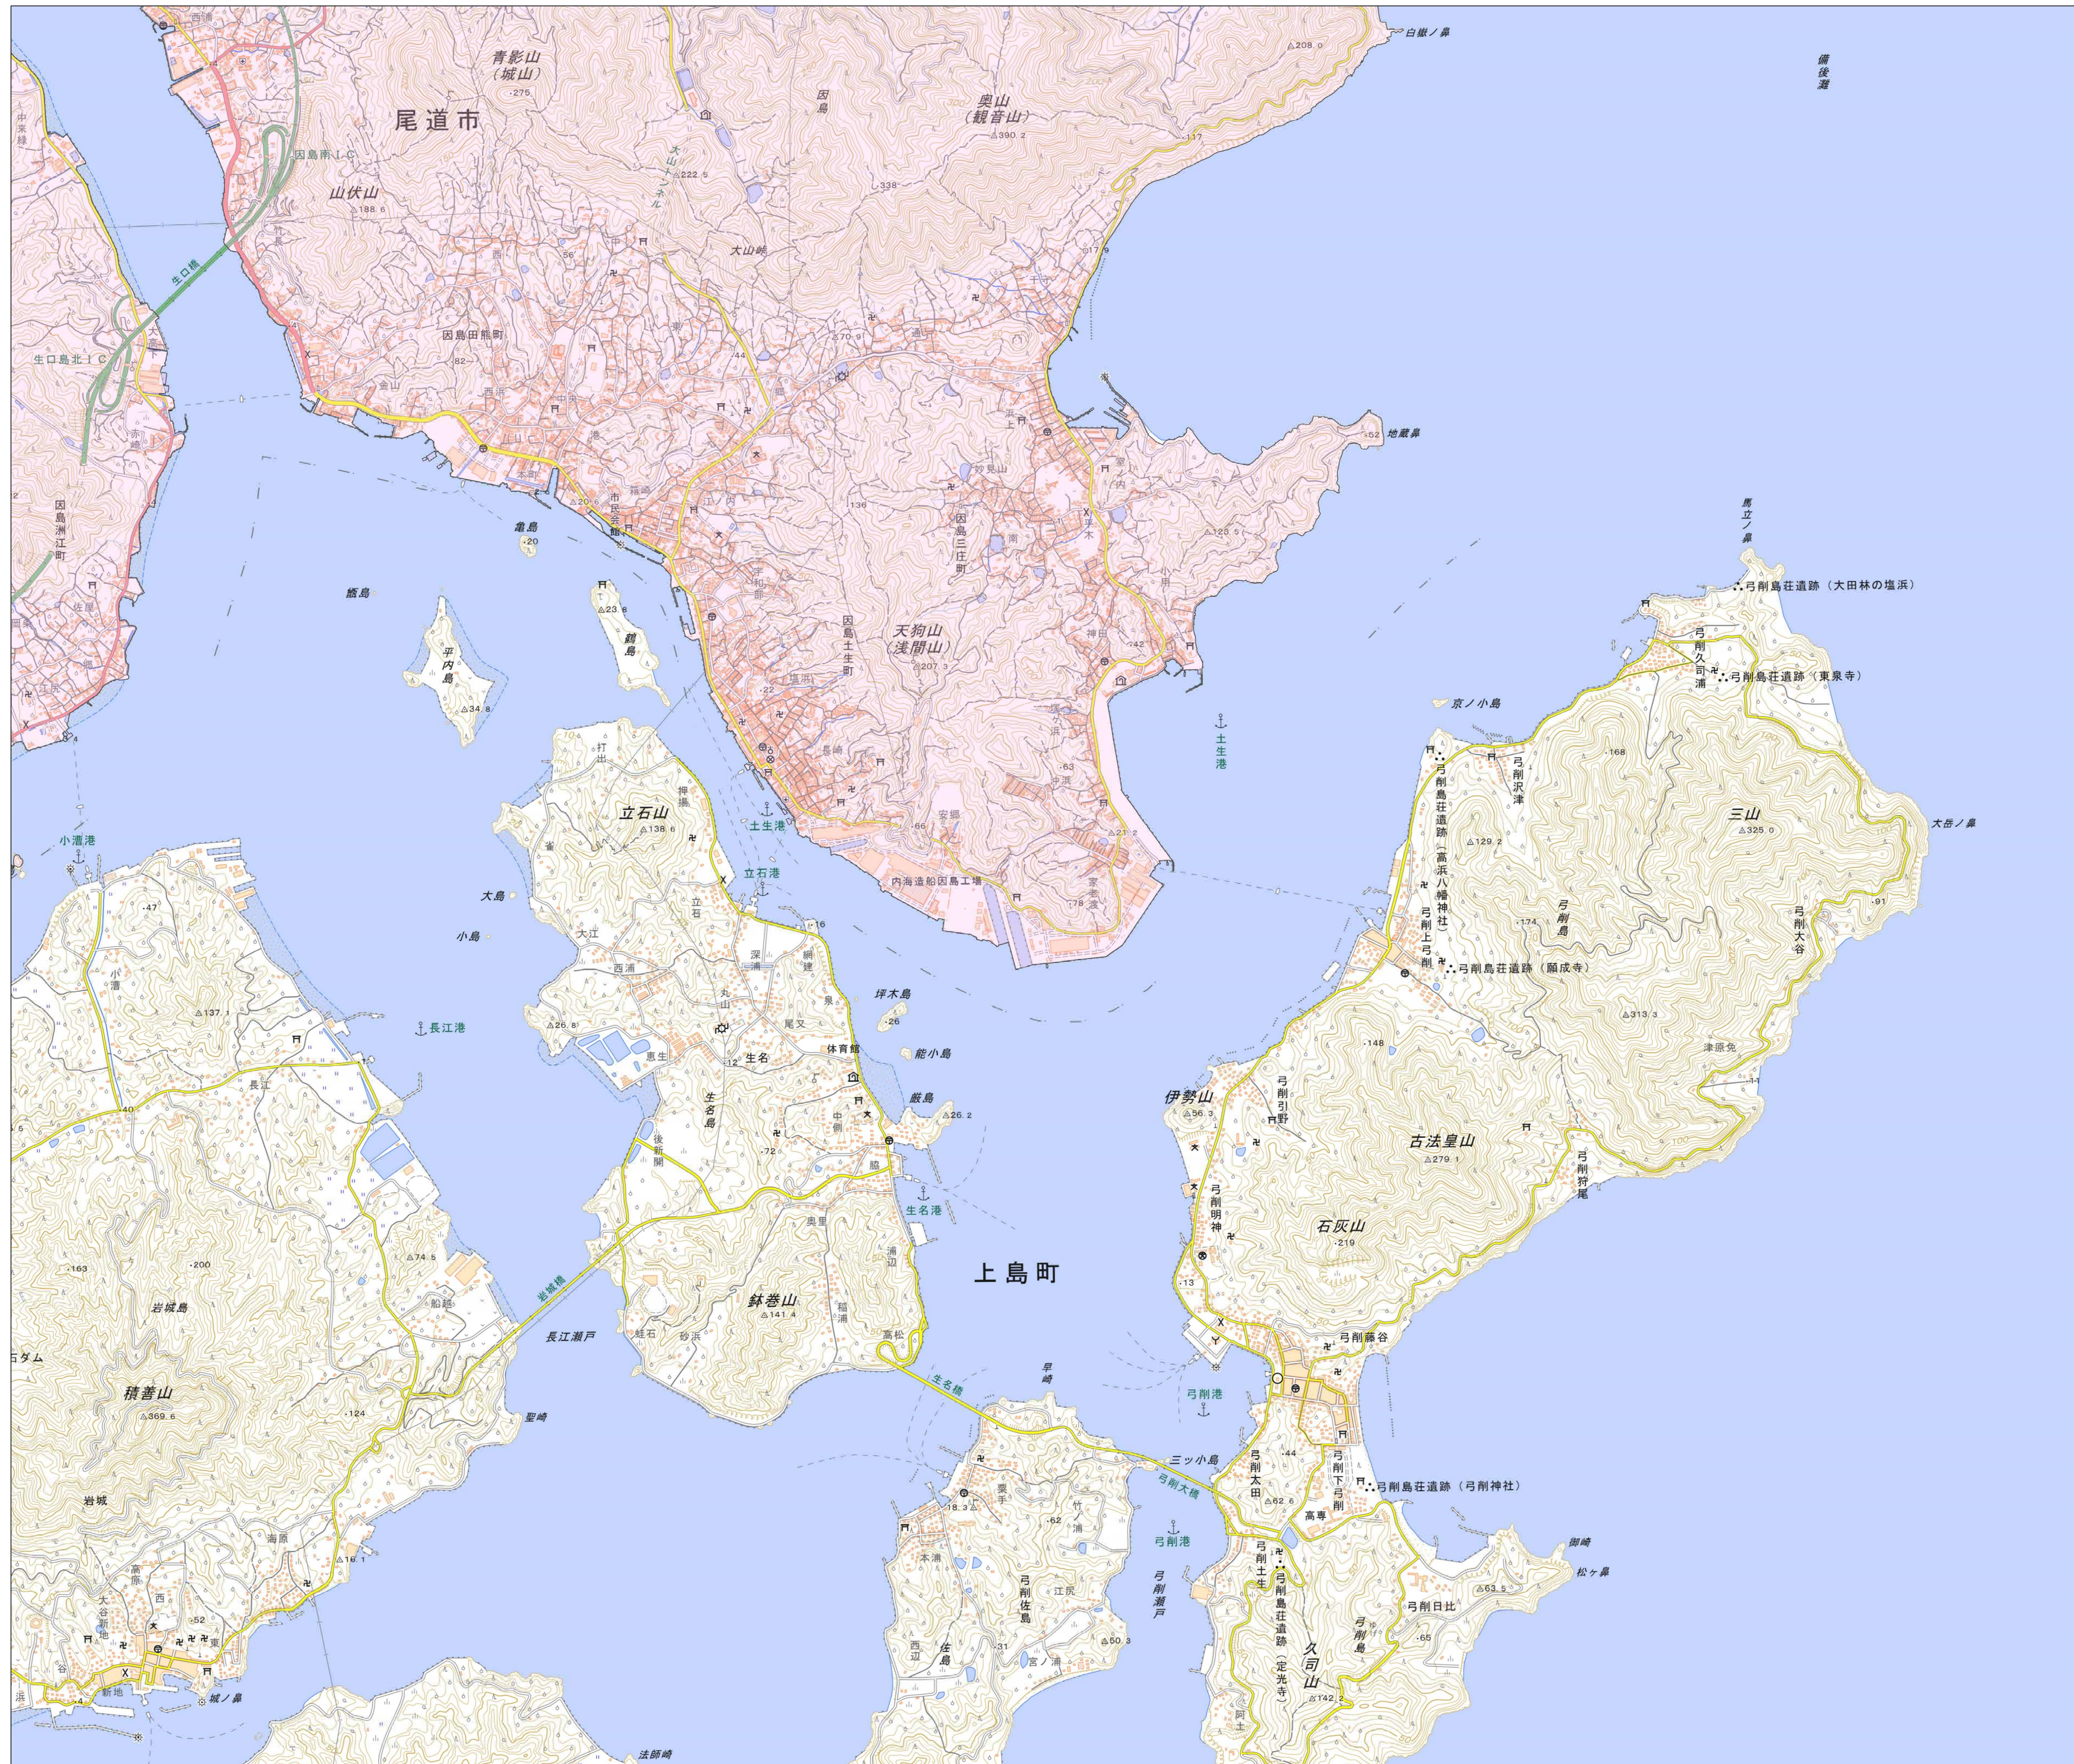

宅地造成等工事規制区域
及び特定盛土等規制区域図
(尾道市)

12

凡例

- 宅地造成等工事規制区域
- 特定盛土等規制区域
- 行政界

1:10,000

【令和5年9月】

出典: 国土地理院発行2.5万分1地形図