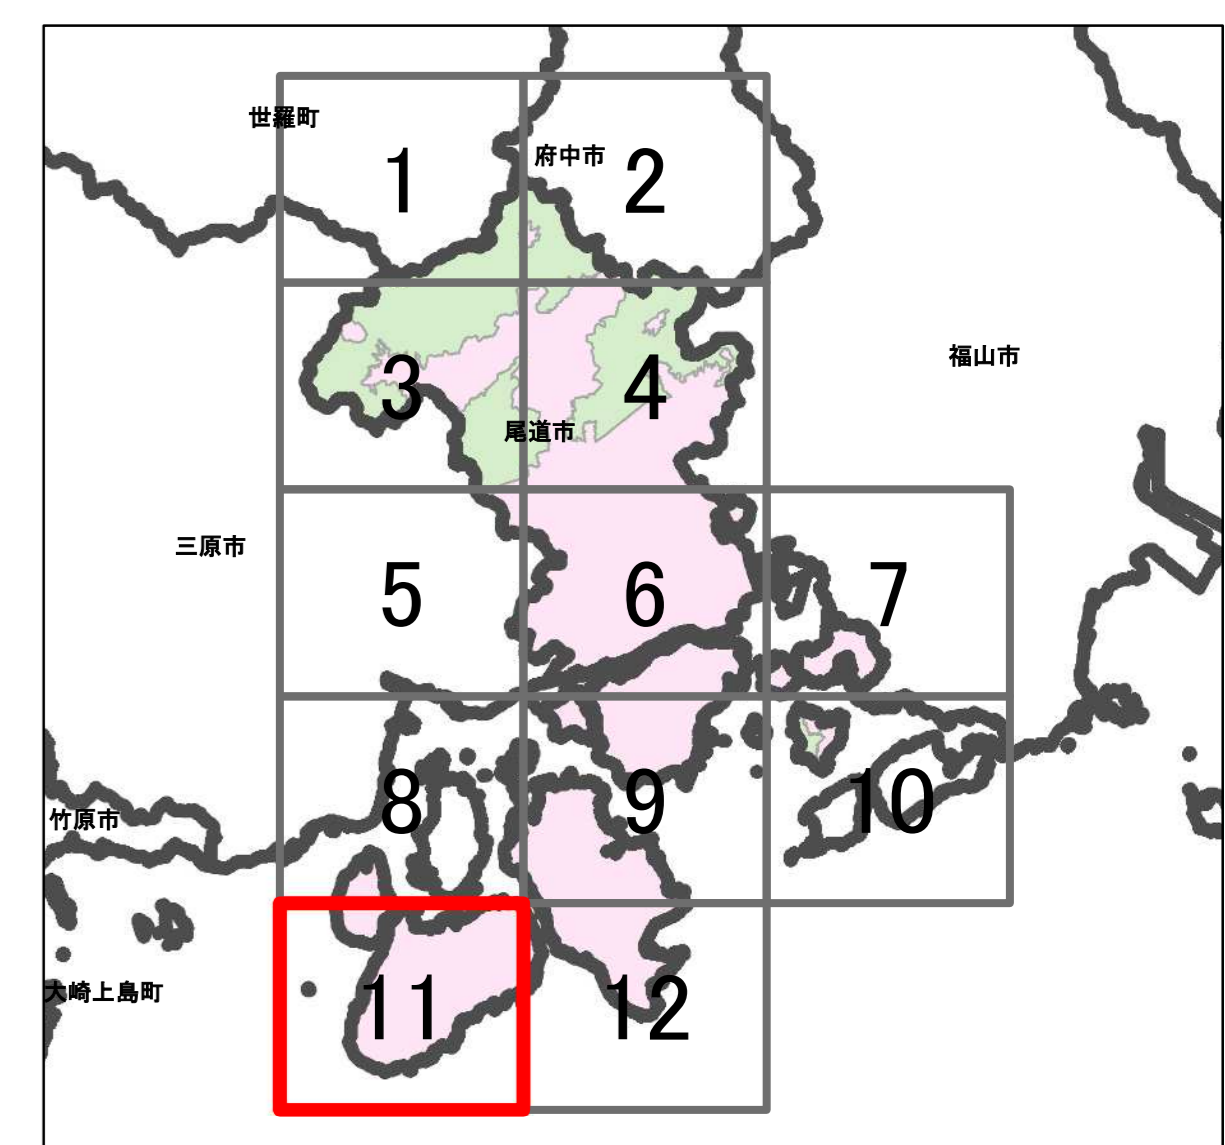

宅地造成等工事規制区域
及び特定盛土等規制区域図
(尾道市)

10

福山市

福山市

凡例

- 宅地造成等工事規制区域
- 特定盛土等規制区域
- 行政界

1:10,000

【令和5年9月】

出典：国土地理院発行2.5万分1地形図

宅地造成等工事規制区域
及び特定盛土等規制区域図
(尾道市)

11

凡例

- 宅地造成等工事規制区域
- 特定盛土等規制区域
- 行政界

1:10,000

【令和5年9月】

出典：国土地理院発行2.5万分1地形図

宅地造成等工事規制区域
及び特定盛土等規制区域図
(尾道市)

12

凡例

- 宅地造成等工事規制区域
- 特定盛土等規制区域
- 行政界

1:10,000

【令和5年9月】

出典: 国土地理院発行2.5万分1地形図