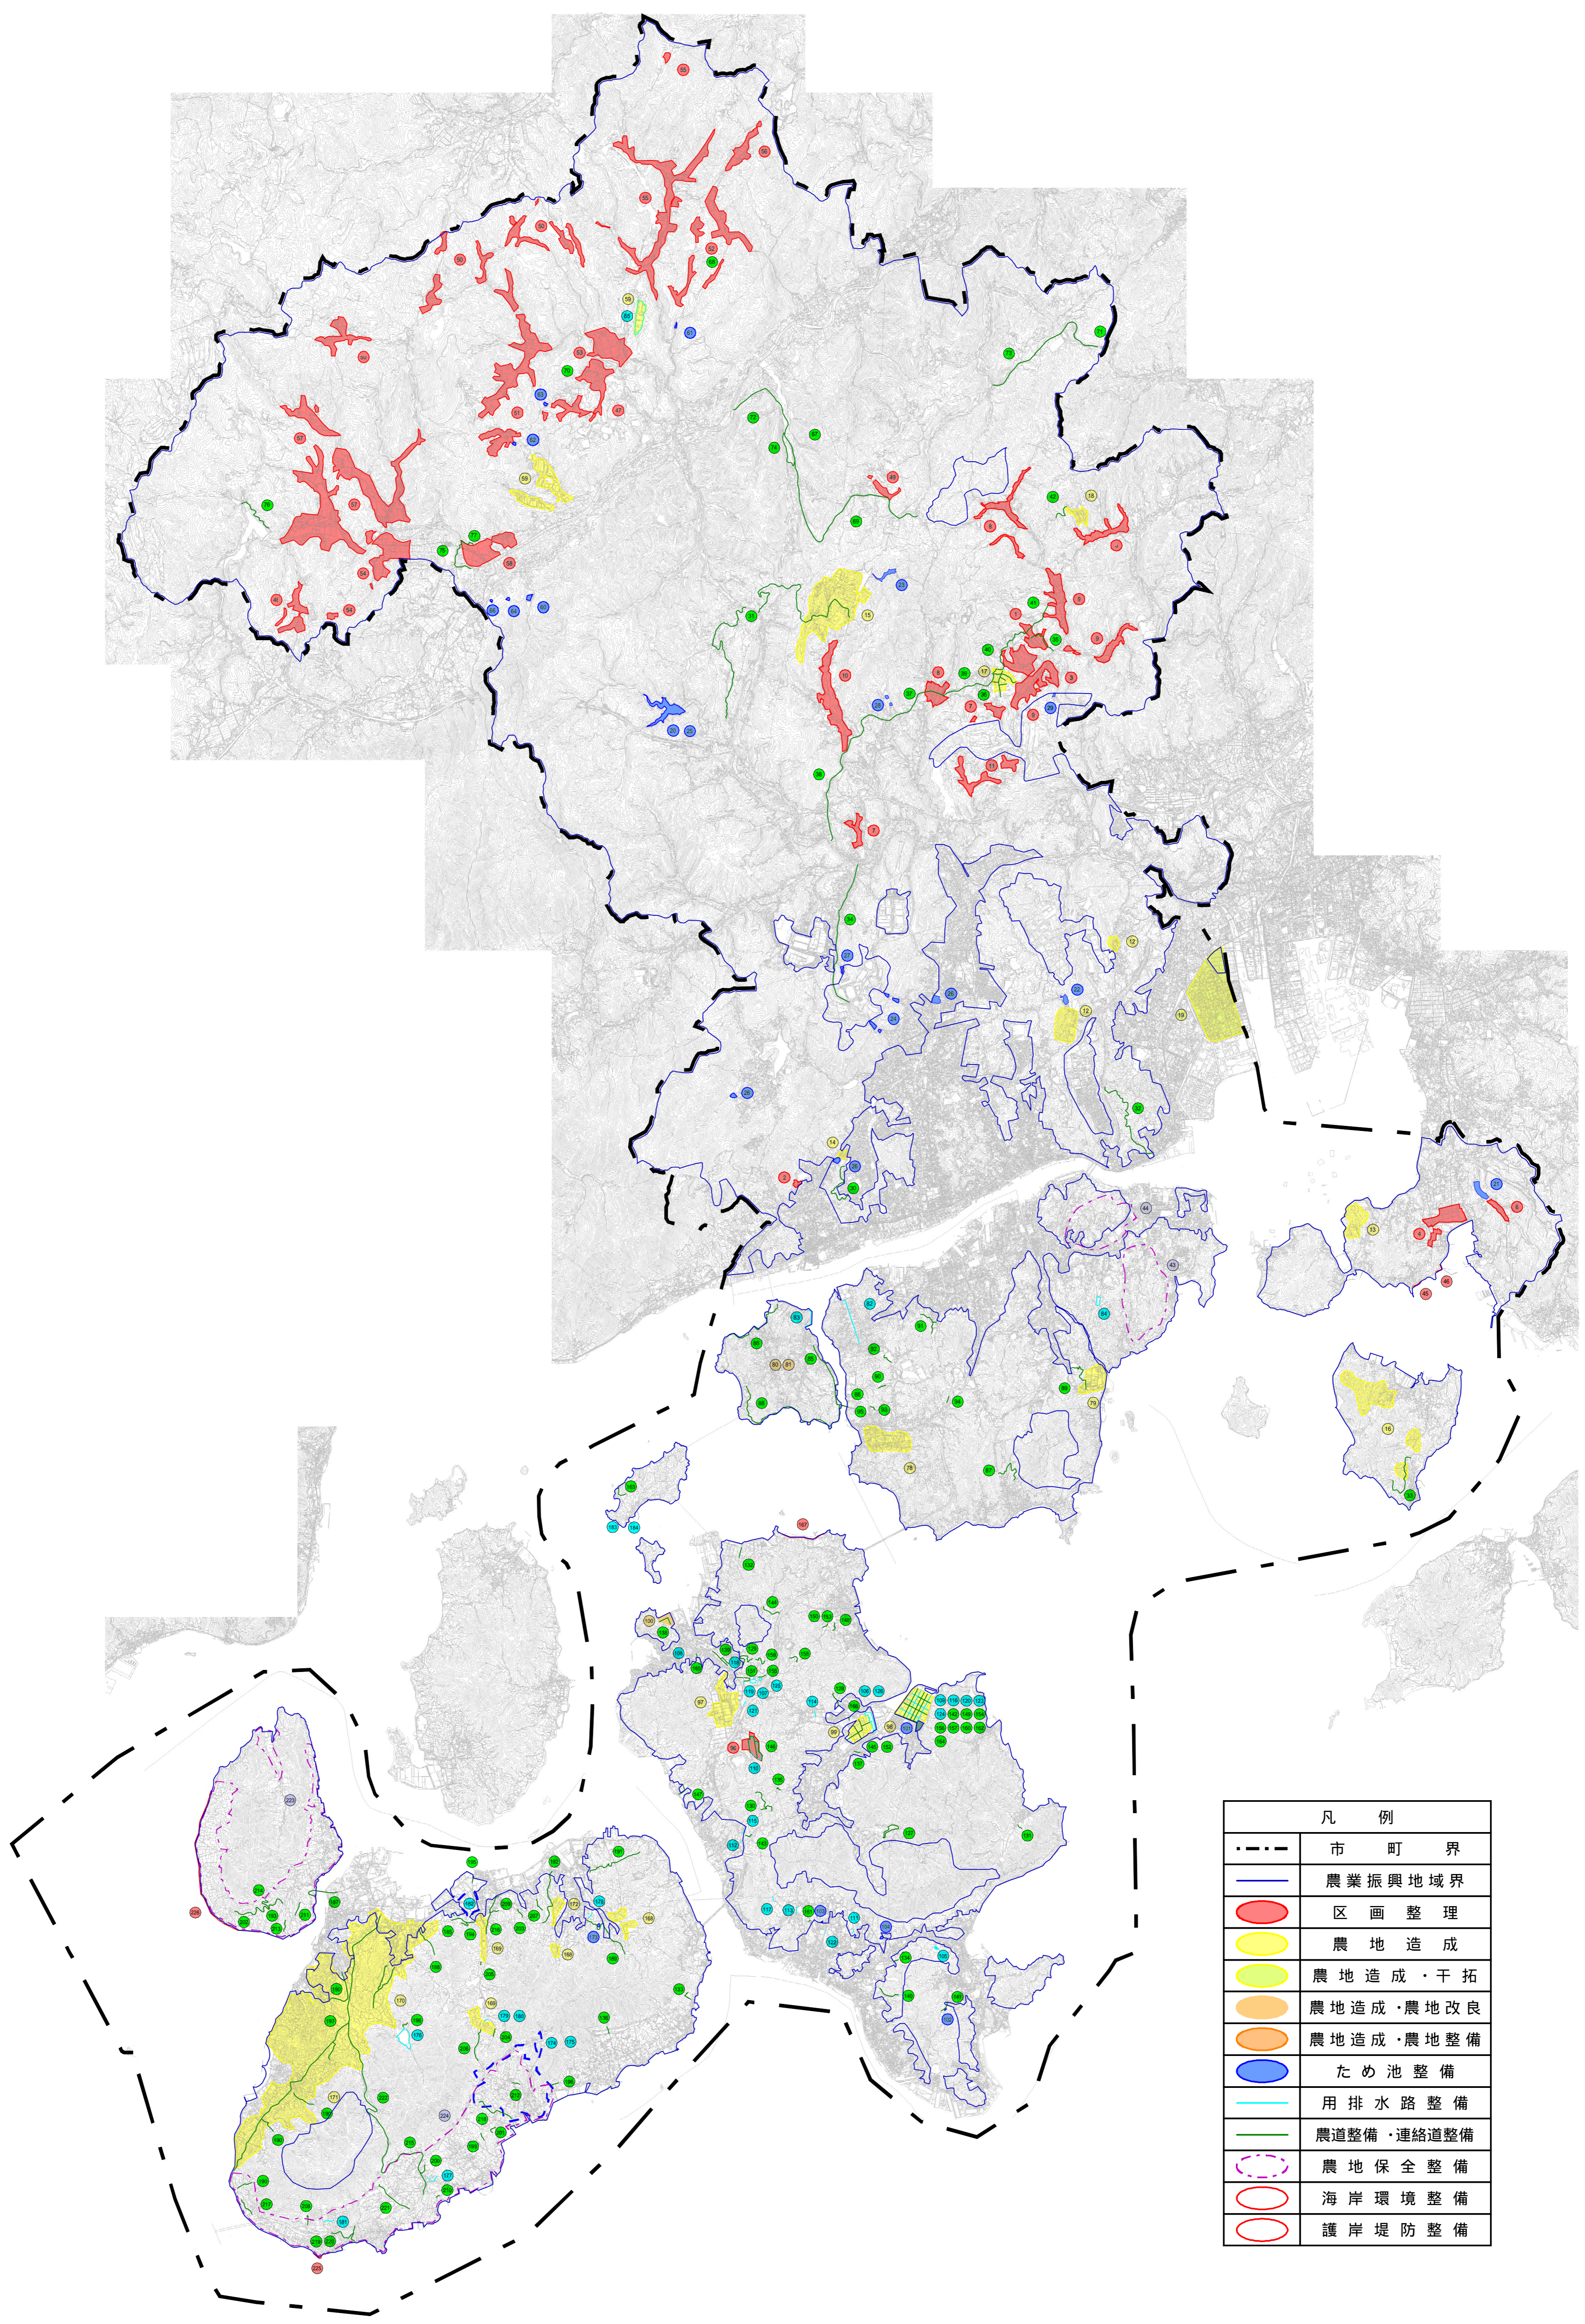

付図1号 農業生産基盤整備状況図

N
↑

凡 例	
---	市 町 界
—	農業振興地域界
●	区画整理
■	農地造成
■	農地造成・干拓
■	農地造成・農地改良
■	農地造成・農地整備
●	ため池整備
—	用排水路整備
—	農道整備・連絡道整備
---	農地保全整備
○	海岸環境整備
○	護岸堤防整備