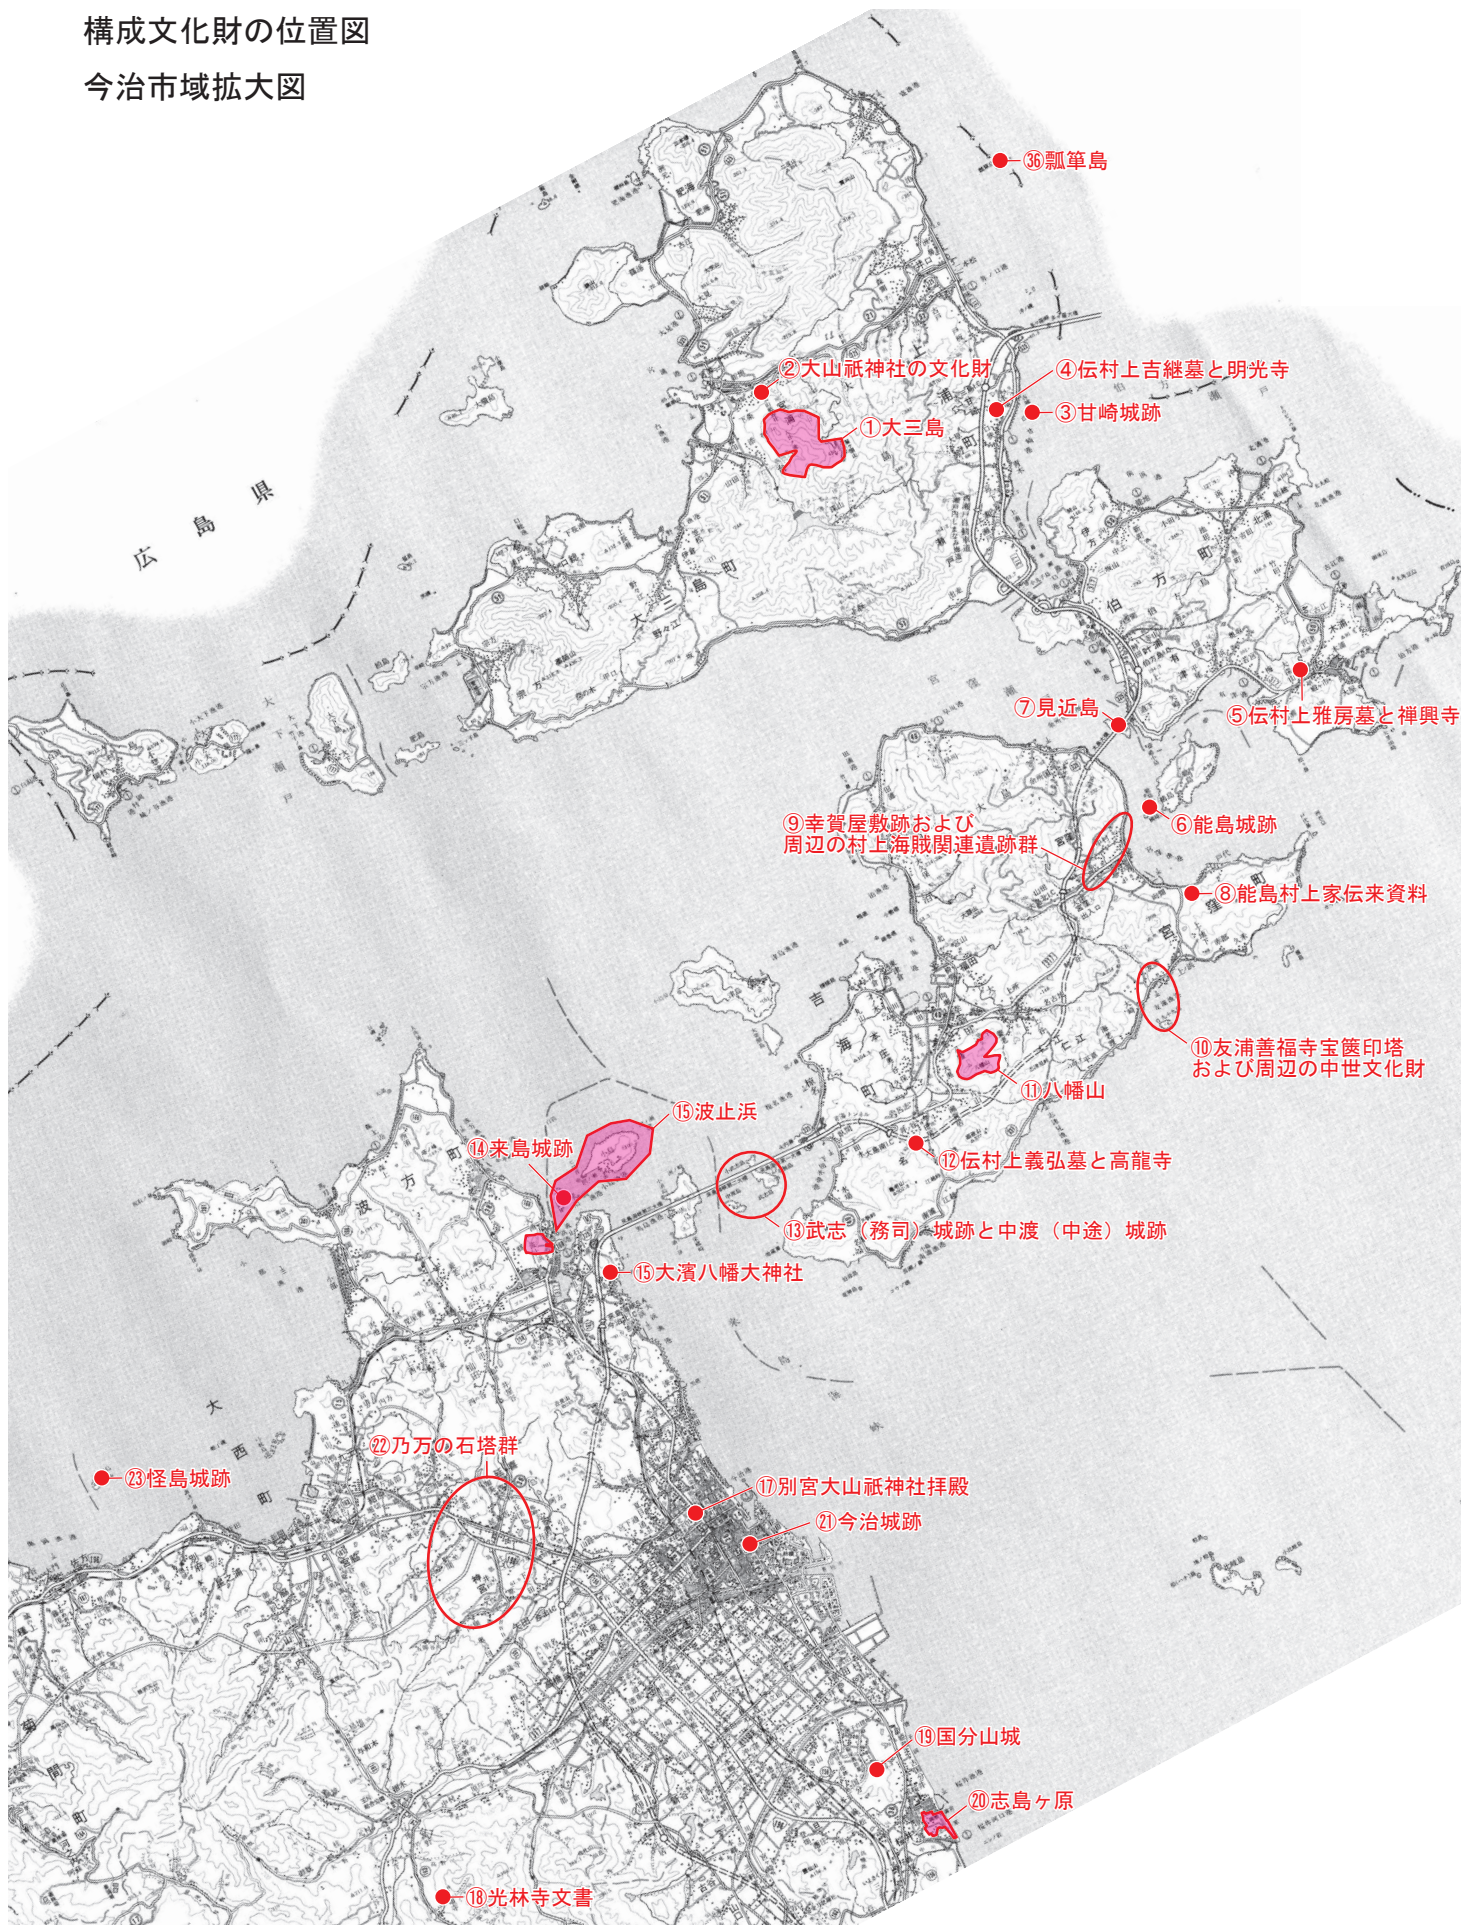

構成文化財の位置図

今治市域拡大図

構成文化財の位置図

尾道市域拡大図