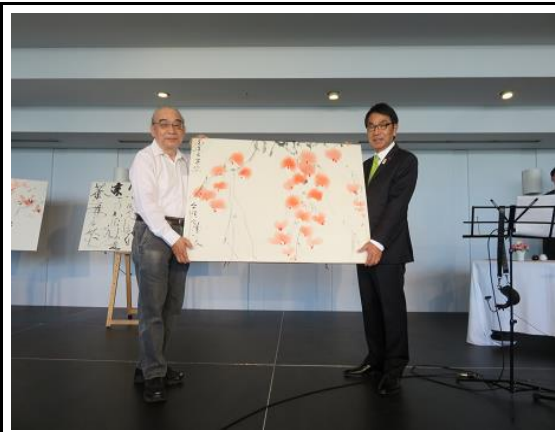

東川羽菜さん(第26回東アジアホープズ卓球大会日本代表選手選考会出場に伴う表彰)

 A photograph of an award presentation. A man in a dark suit is presenting a framed certificate to a young boy in a dark school uniform. They are standing in a room with a sofa and a framed picture on the wall.	<p>と き: 4月19日(水) ところ: 市長室</p>
---	-----------------------------------

平成29年度尾道市体育協会会長杯グラウンド・ゴルフ交歓大会

と き: 4月20日(木)

と ころ: 向島運動公園

御調町振興区長会による講演会(市長講演)

と き: 4月24日(月)

と ころ: 御調文化会館

日台文化芸術交流会 日本尾道市台湾小品春の茶画楽

と き: 4月24日(月)