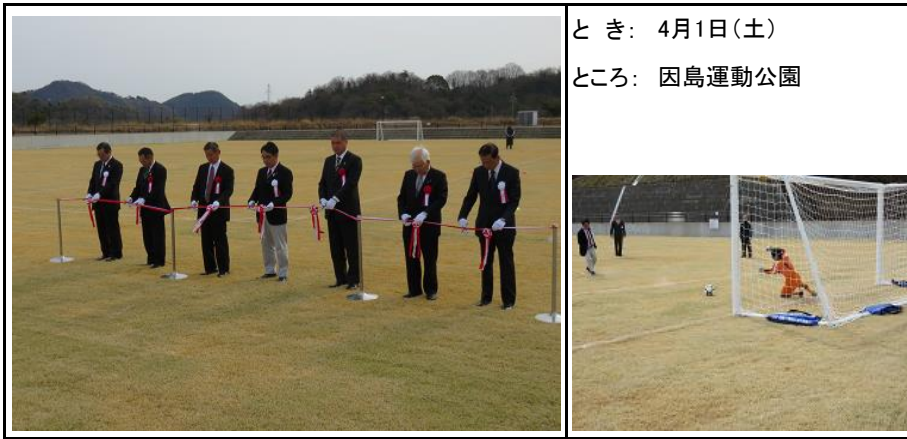

因島運動公園多目的競技場完成記念少年サッカー大会

と き: 4月1日(土)
と ころ: 因島運動公園

松野志歩氏(尾道市医師確保奨学金貸付事業対象者による表敬)

と き: 4月3日(月)
と ころ: 市長室

平成29年度尾道市立大学・大学院入学式

と き: 4月5日(水)
と ころ: しまなみ交流館

平成29年春の全国交通安全運動開始式

と き: 4月6日(木)
と ころ: 市民センターむかいしま
芝生広場

美木原小学校開校式

 A photograph of the opening ceremony for Minakura Elementary School. A man in a suit stands at a podium on a stage, addressing an audience. Behind him are the Japanese national flag and a blue banner with a pink cherry blossom. A banner above the stage reads "尾道市立美木原小学校 開校式".	<p>と き: 4月8日(土) ところ: 美木原小学校体育館</p>
--	--

(一社)しまなみジャパン設立記者発表

 A photograph of a press conference for Shimanaumi Japan. Several men in suits and a woman in a red dress are standing outdoors in front of a large yellow and blue mascot. In the background, a cable-stayed bridge and a mountain are visible.	<p>と き: 4月13日(木) ところ: 多々羅しまなみ公園</p>  A smaller photograph showing several people riding bicycles with large, colorful mascot figures attached to their bikes. They are outdoors on a paved area.
--	---

因島消防署瀬戸田分署落成式

 A photograph of the inauguration ceremony for the Setoda Branch of Imajima Fire Station. A man in a suit is speaking at a podium on a stage. Behind him are the Japanese national flag and a blue banner with a white emblem. A banner above the stage reads "祝 瀬戸田分署新庁舎落成式".	<p>と き: 4月15日(土) ところ: 因島消防署瀬戸田分署</p>
---	--