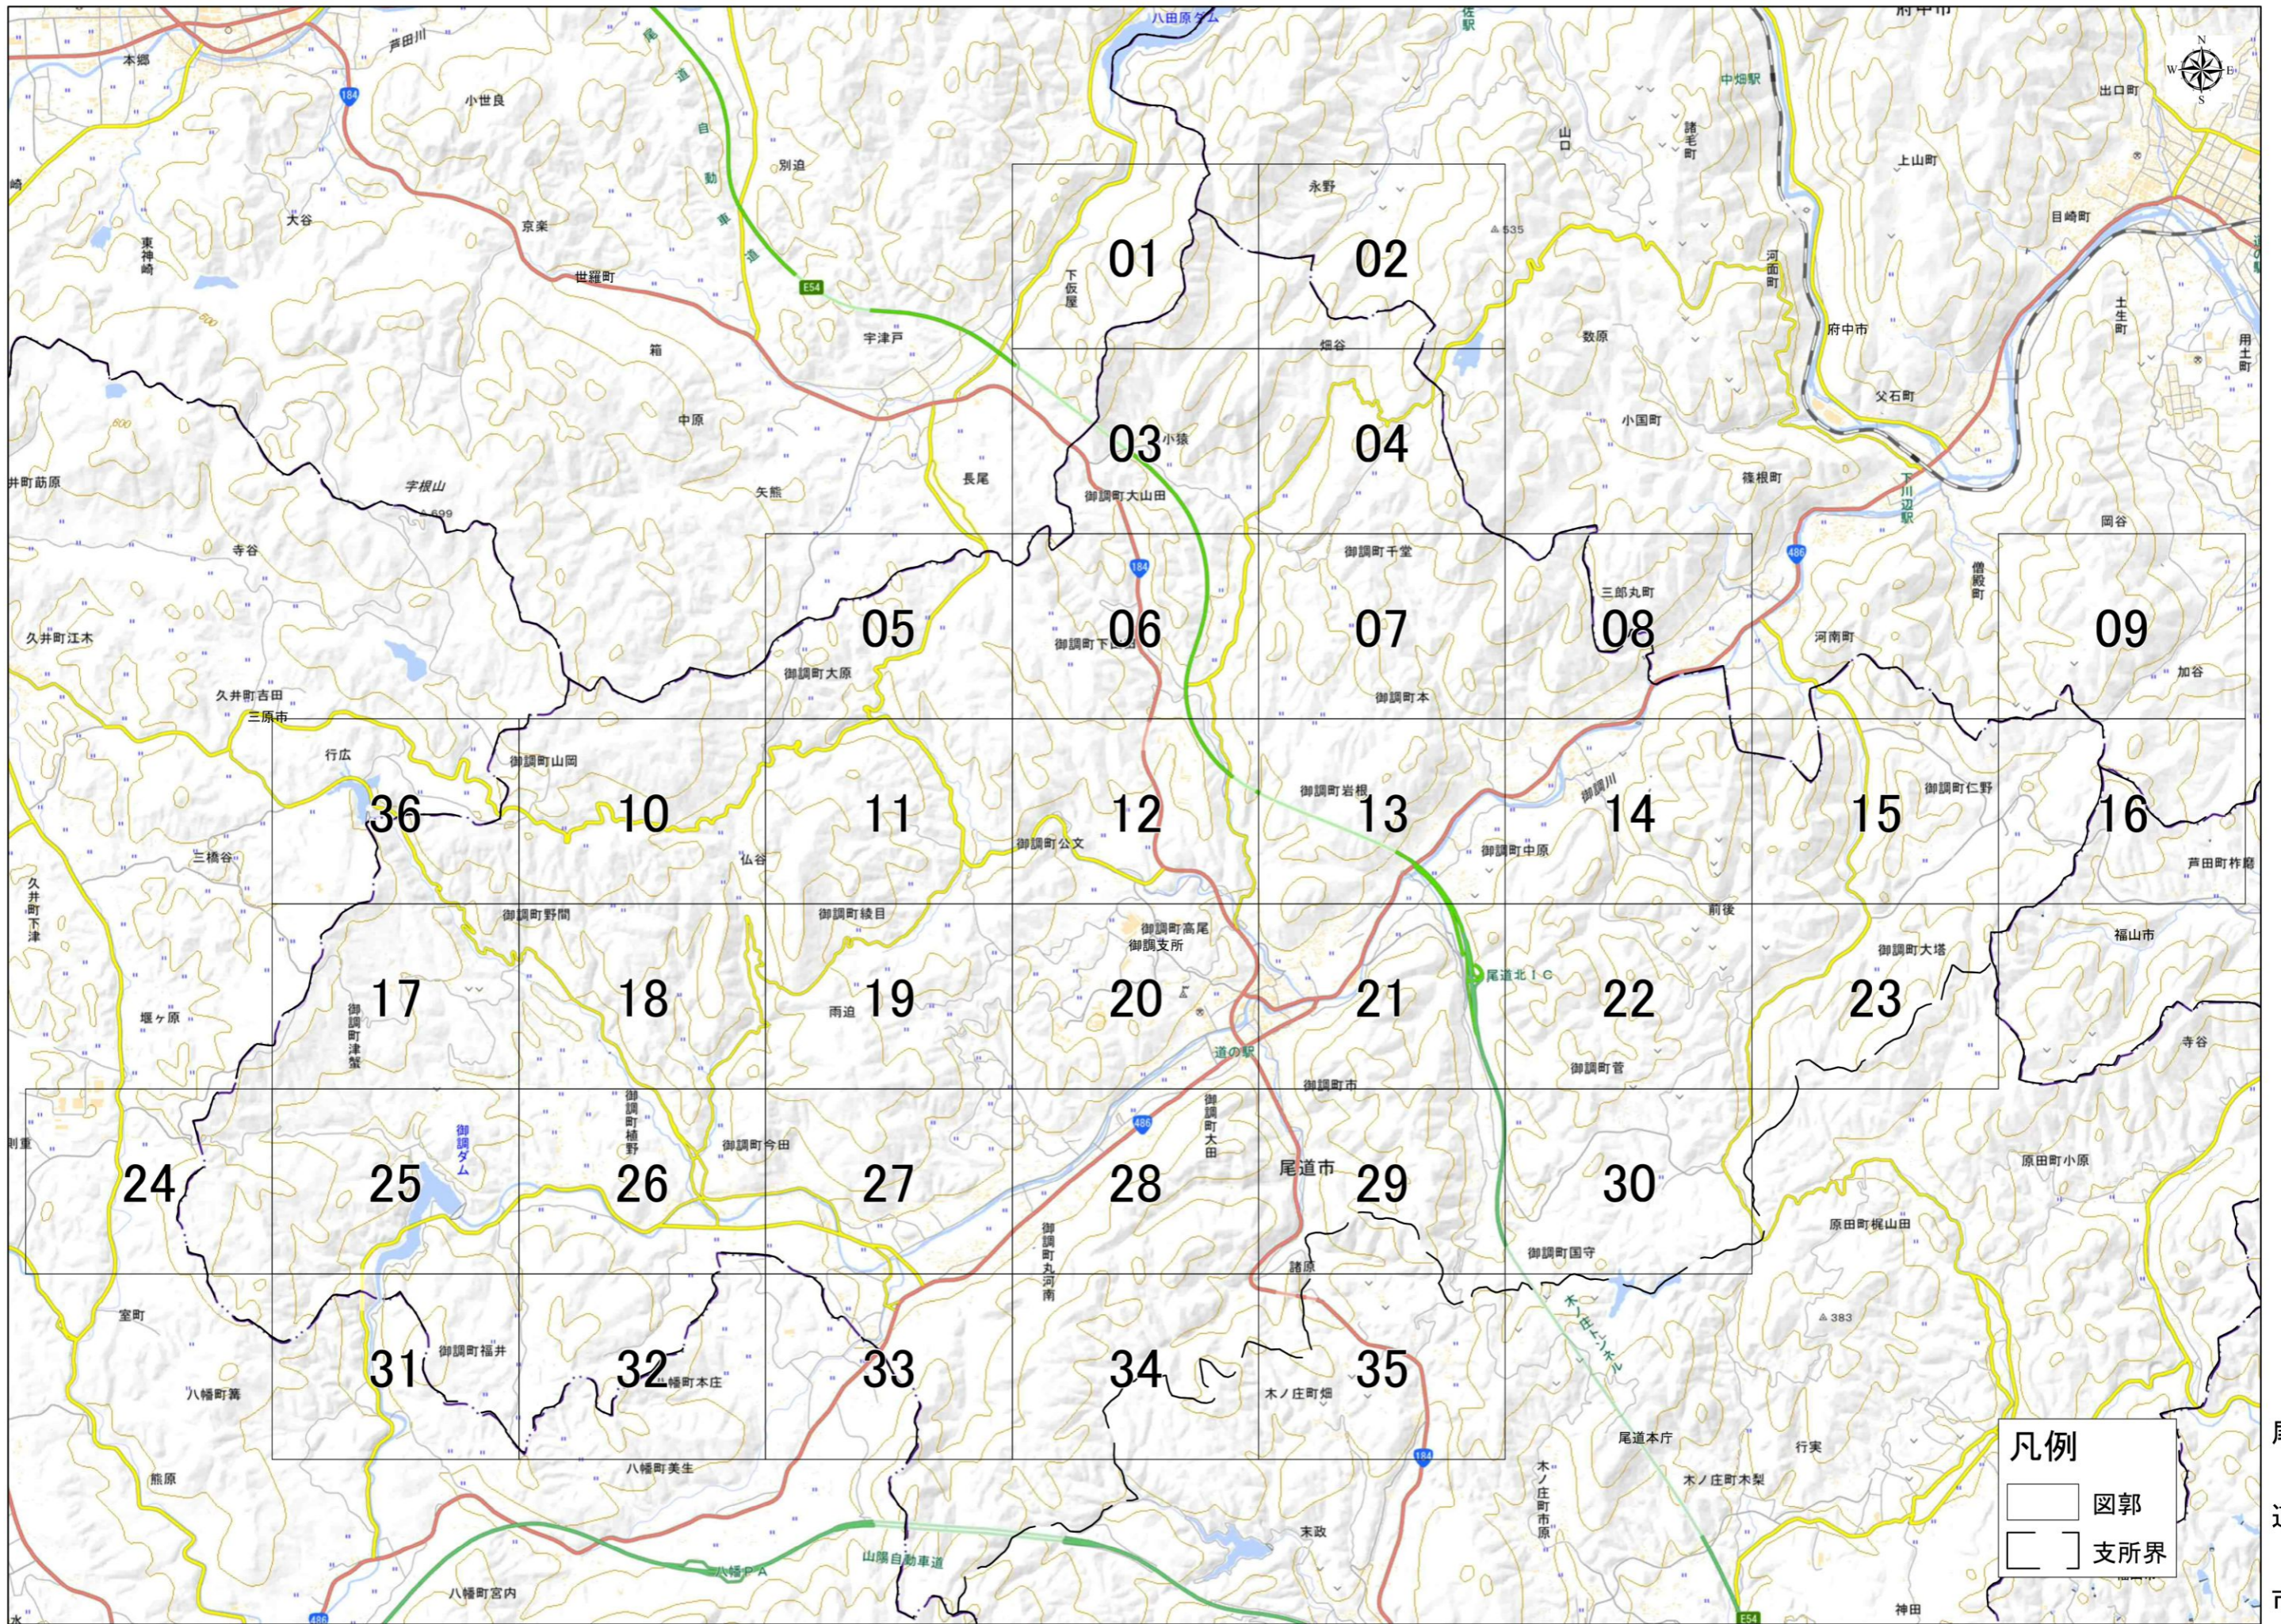

尾道市道路台帳網図(御調支所管轄) 図郭割図

株式会社パスコ

背景図には国土地理院の地理院地図を使用しています。

0 2,000 4,000 8,000 m

1:40,000