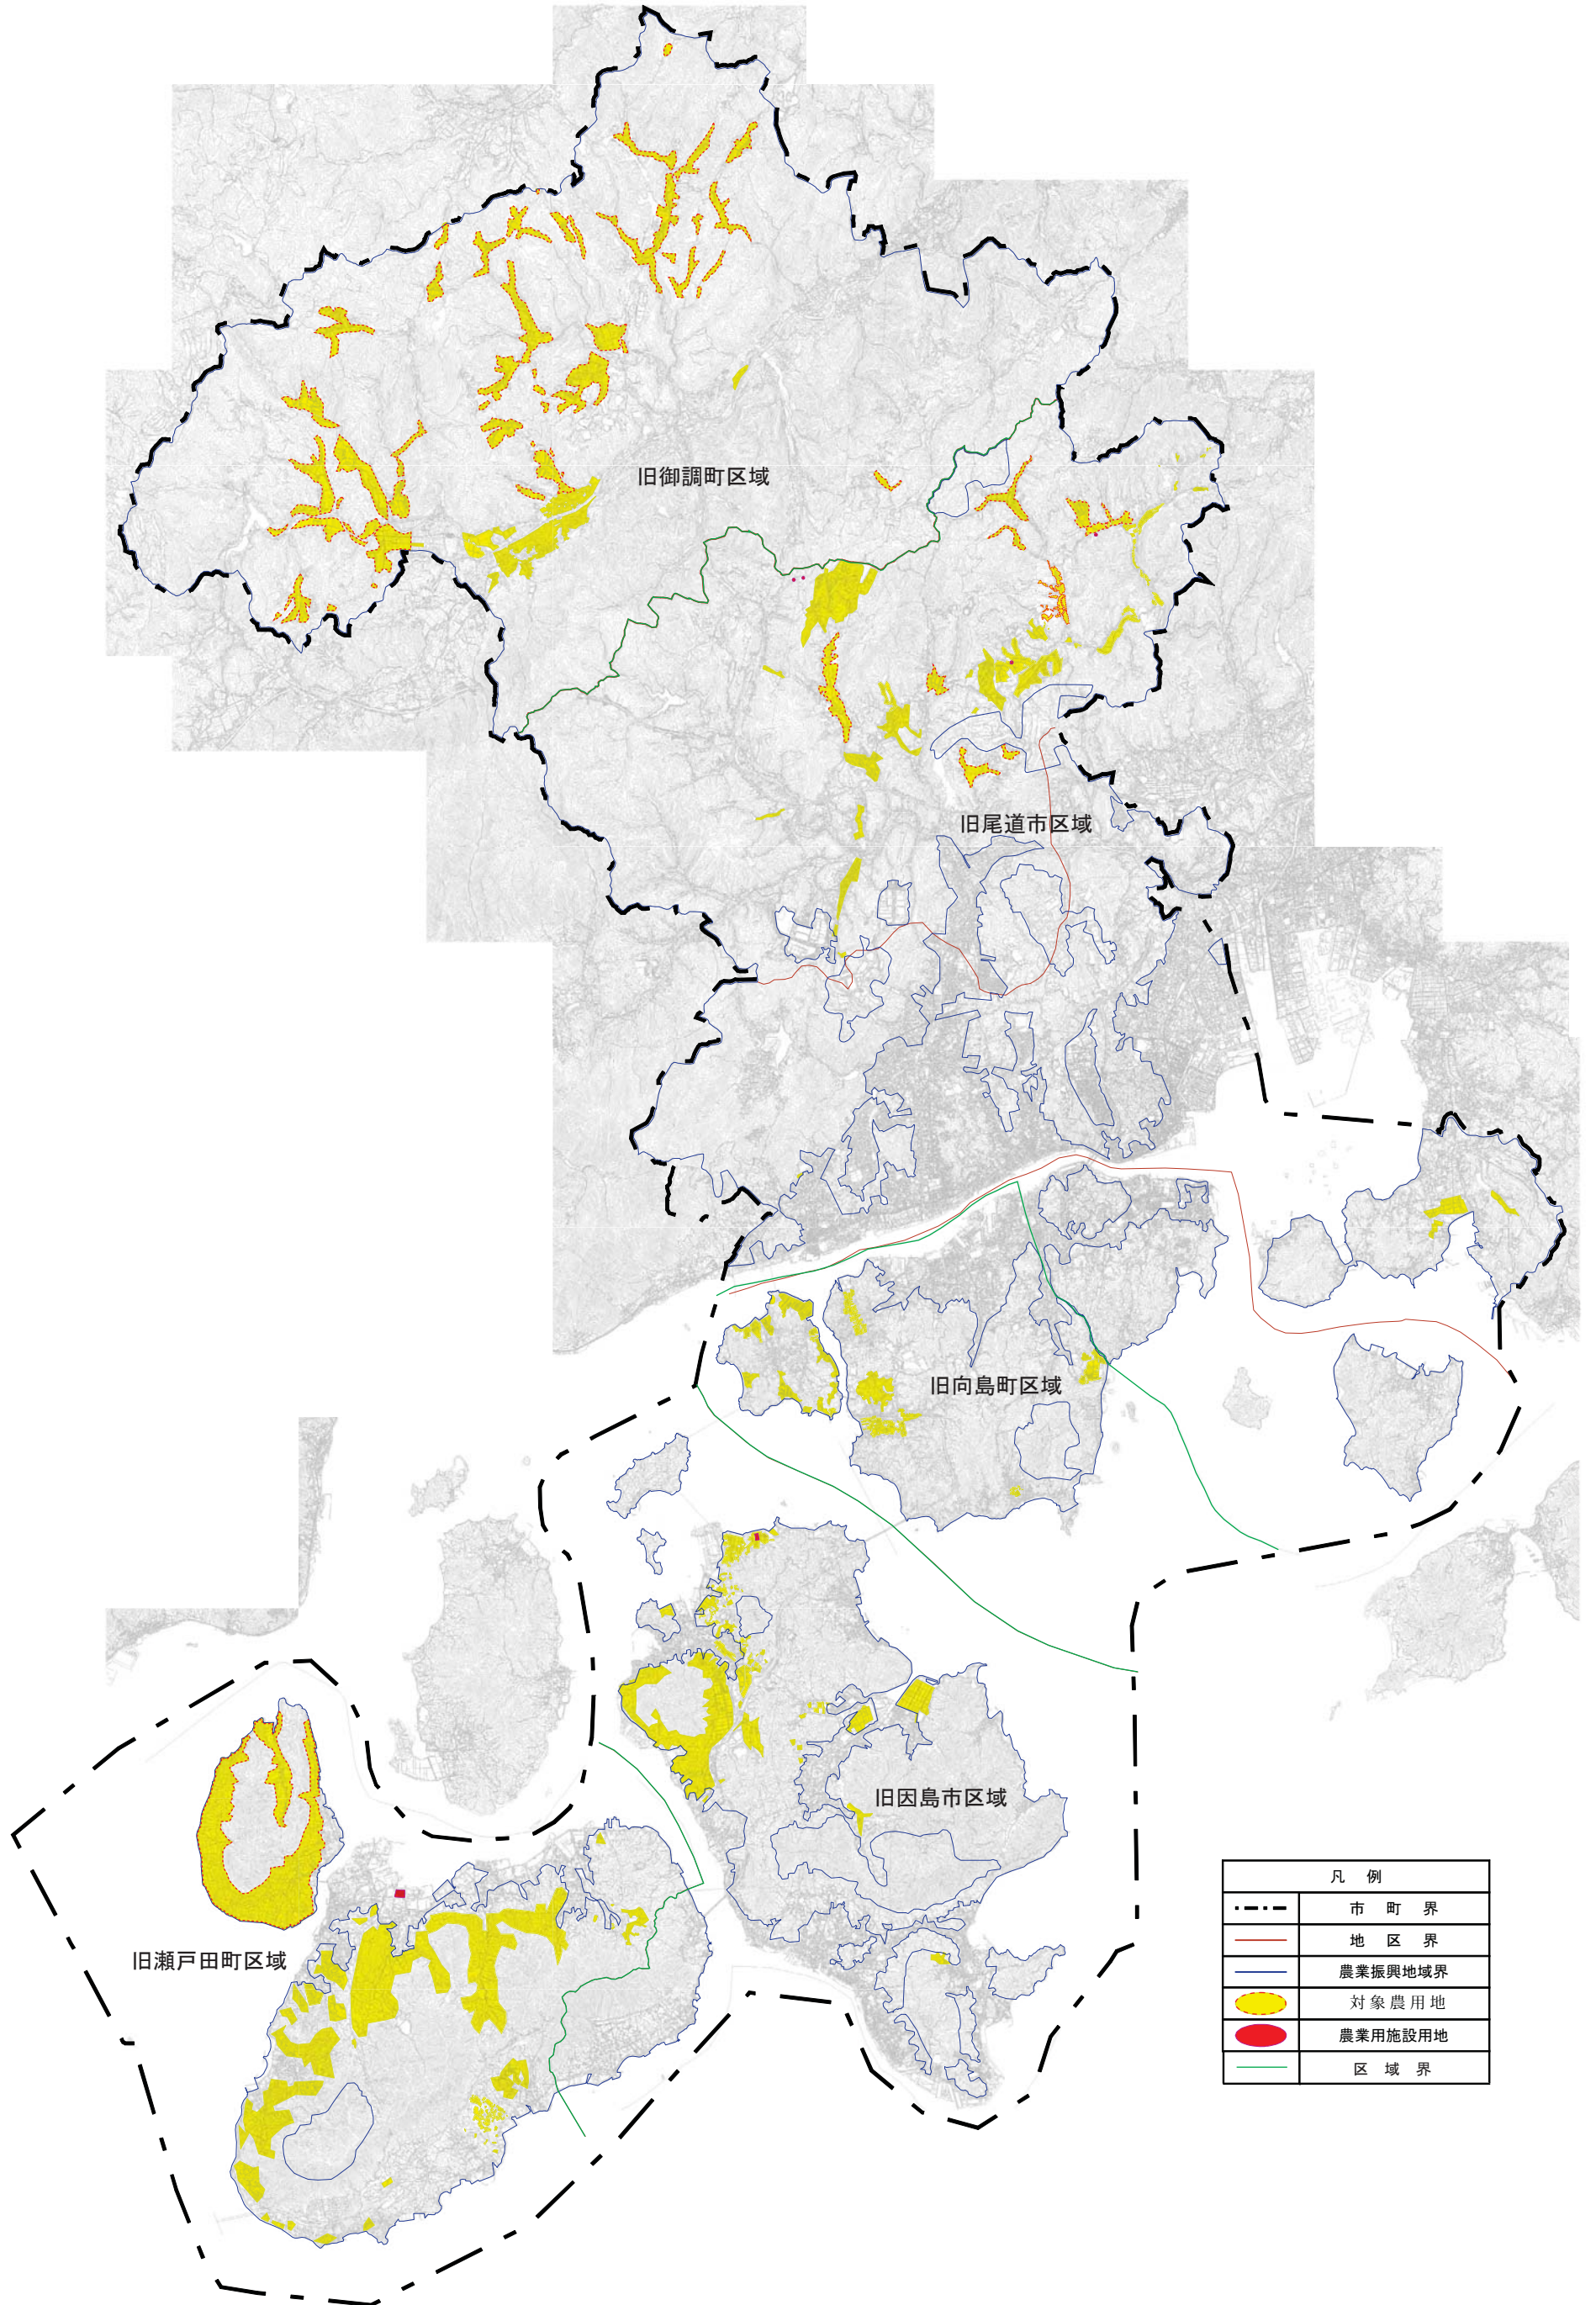

尾道市農業の有する多面的機能の発揮の促進に関する計画 別紙地図

促進計画の区域（2号事業）

凡例	
---	市町界
—	地区界
—	農業振興地域界
●	対象農用地
●	農業用施設用地
—	区域界