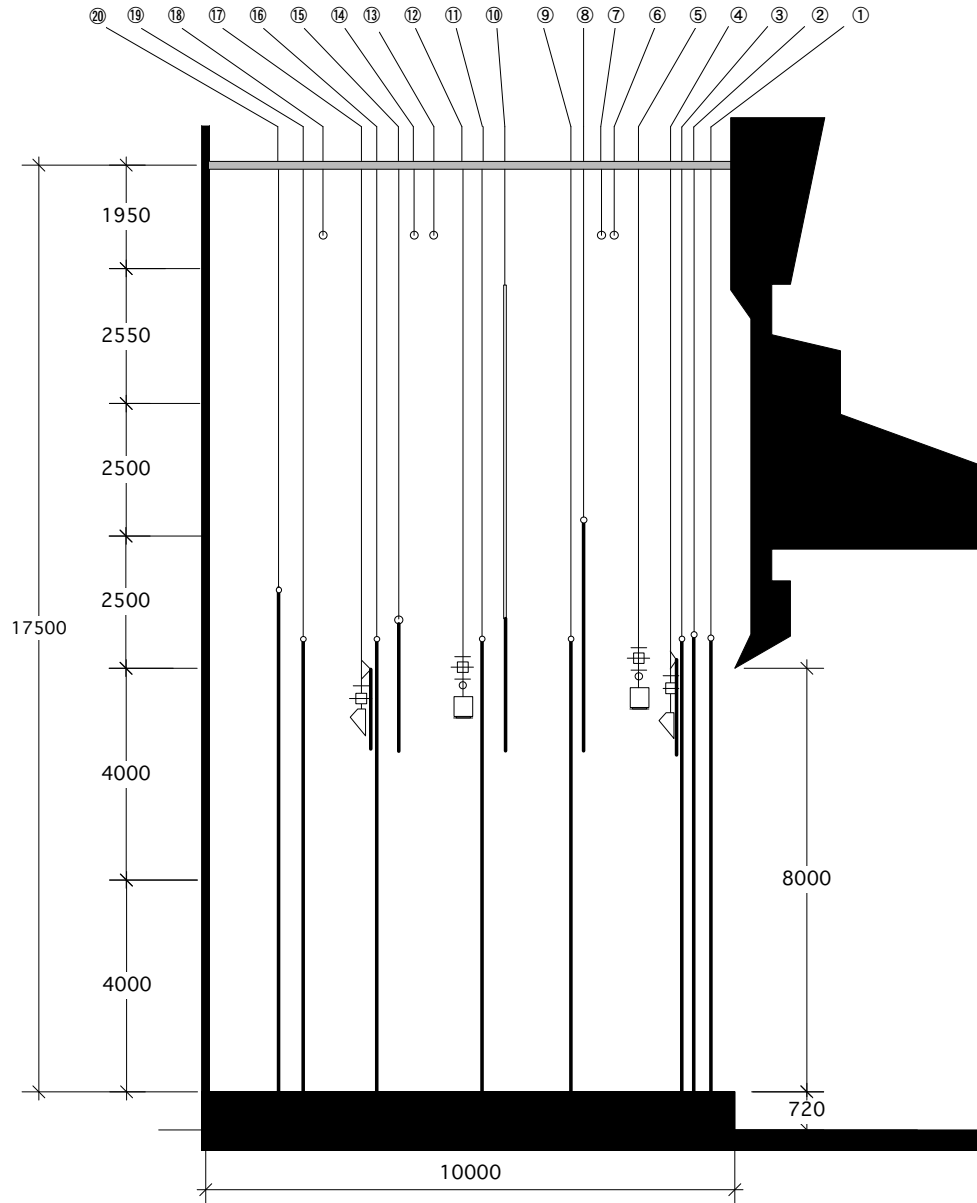

# 尾道市民センターむかいしま文化ホール 断面図

縮尺 A3 1/100

- ① 緞帳 (電)
- ② 暗転幕
- ③ 袖幕 1
- ④ ポーダーライト (電)
- ⑤ サスペンションライト 1 (電)
- ⑥ 道具バトン 1 (天反1)
- ⑦ 道具バトン 2
- ⑧ 一文字幕 1
- ⑨ 中割幕
- ⑩ スクリーン (一文字幕共吊り) (電)
- ⑪ 袖幕 2 (バトン無)
- ⑫ サスペンションライト 2 (電)
- ⑬ 道具バトン 3
- ⑭ 道具バトン 4 (天反2)
- ⑮ 一文字幕 2
- ⑯ アッパー水平トライト (電)
- ⑰ バック幕 (昇降不可)
- ⑱ 道具バトン 5
- ⑳ ホリゾン幕 (昇降不可)