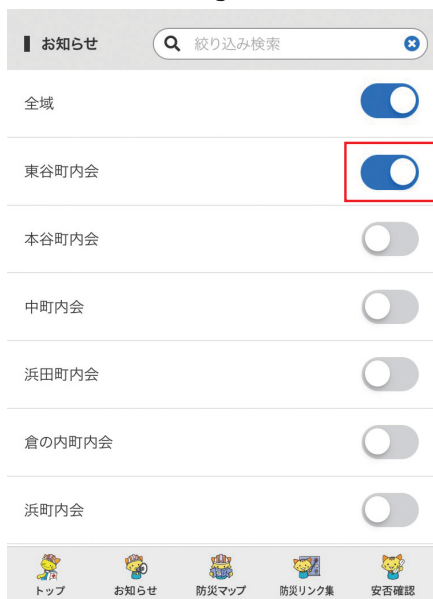

スマートフォン用アプリ

尾道防災アプリ

onomichi bosai app

iOSの方はこちら

Androidの方はこちら

尾道市中学校リーダー研修会
マスコットキャラクター「おのにゃん」

いざという時に備えて、**尾道**の防災情報発信

※アプリは無料ですが、通信料は利用者負担となります。

登録方法

ダウンロード後、情報を受け取りたい自治会等を設定します。

自治会名等を検索

青色に変わったら
設定完了です

「表示設定」は、防災アプリを起動したときに情報を表示させる機能です。

「通知設定」は防災アプリを起動していなくても、情報が発信されたらお知らせしてくれる機能です。

**「表示設定」と「通知設定」は
両方設定しておきましょう！**

設定を変更する場合

画面右上  から設定を選択します。

「表示設定」「通知設定」から設定を変更できます。

「尾道防災アプリ」の便利な機能

お知らせ

防災放送や行政放送、地域放送が閲覧できます。音声で確認することもできます。

防災マップ

災害の危険性が高い場所(土砂災害警戒区域等)や、災害時に役立つ施設(避難所等)を、地図上で確認することができます。

防災リンク