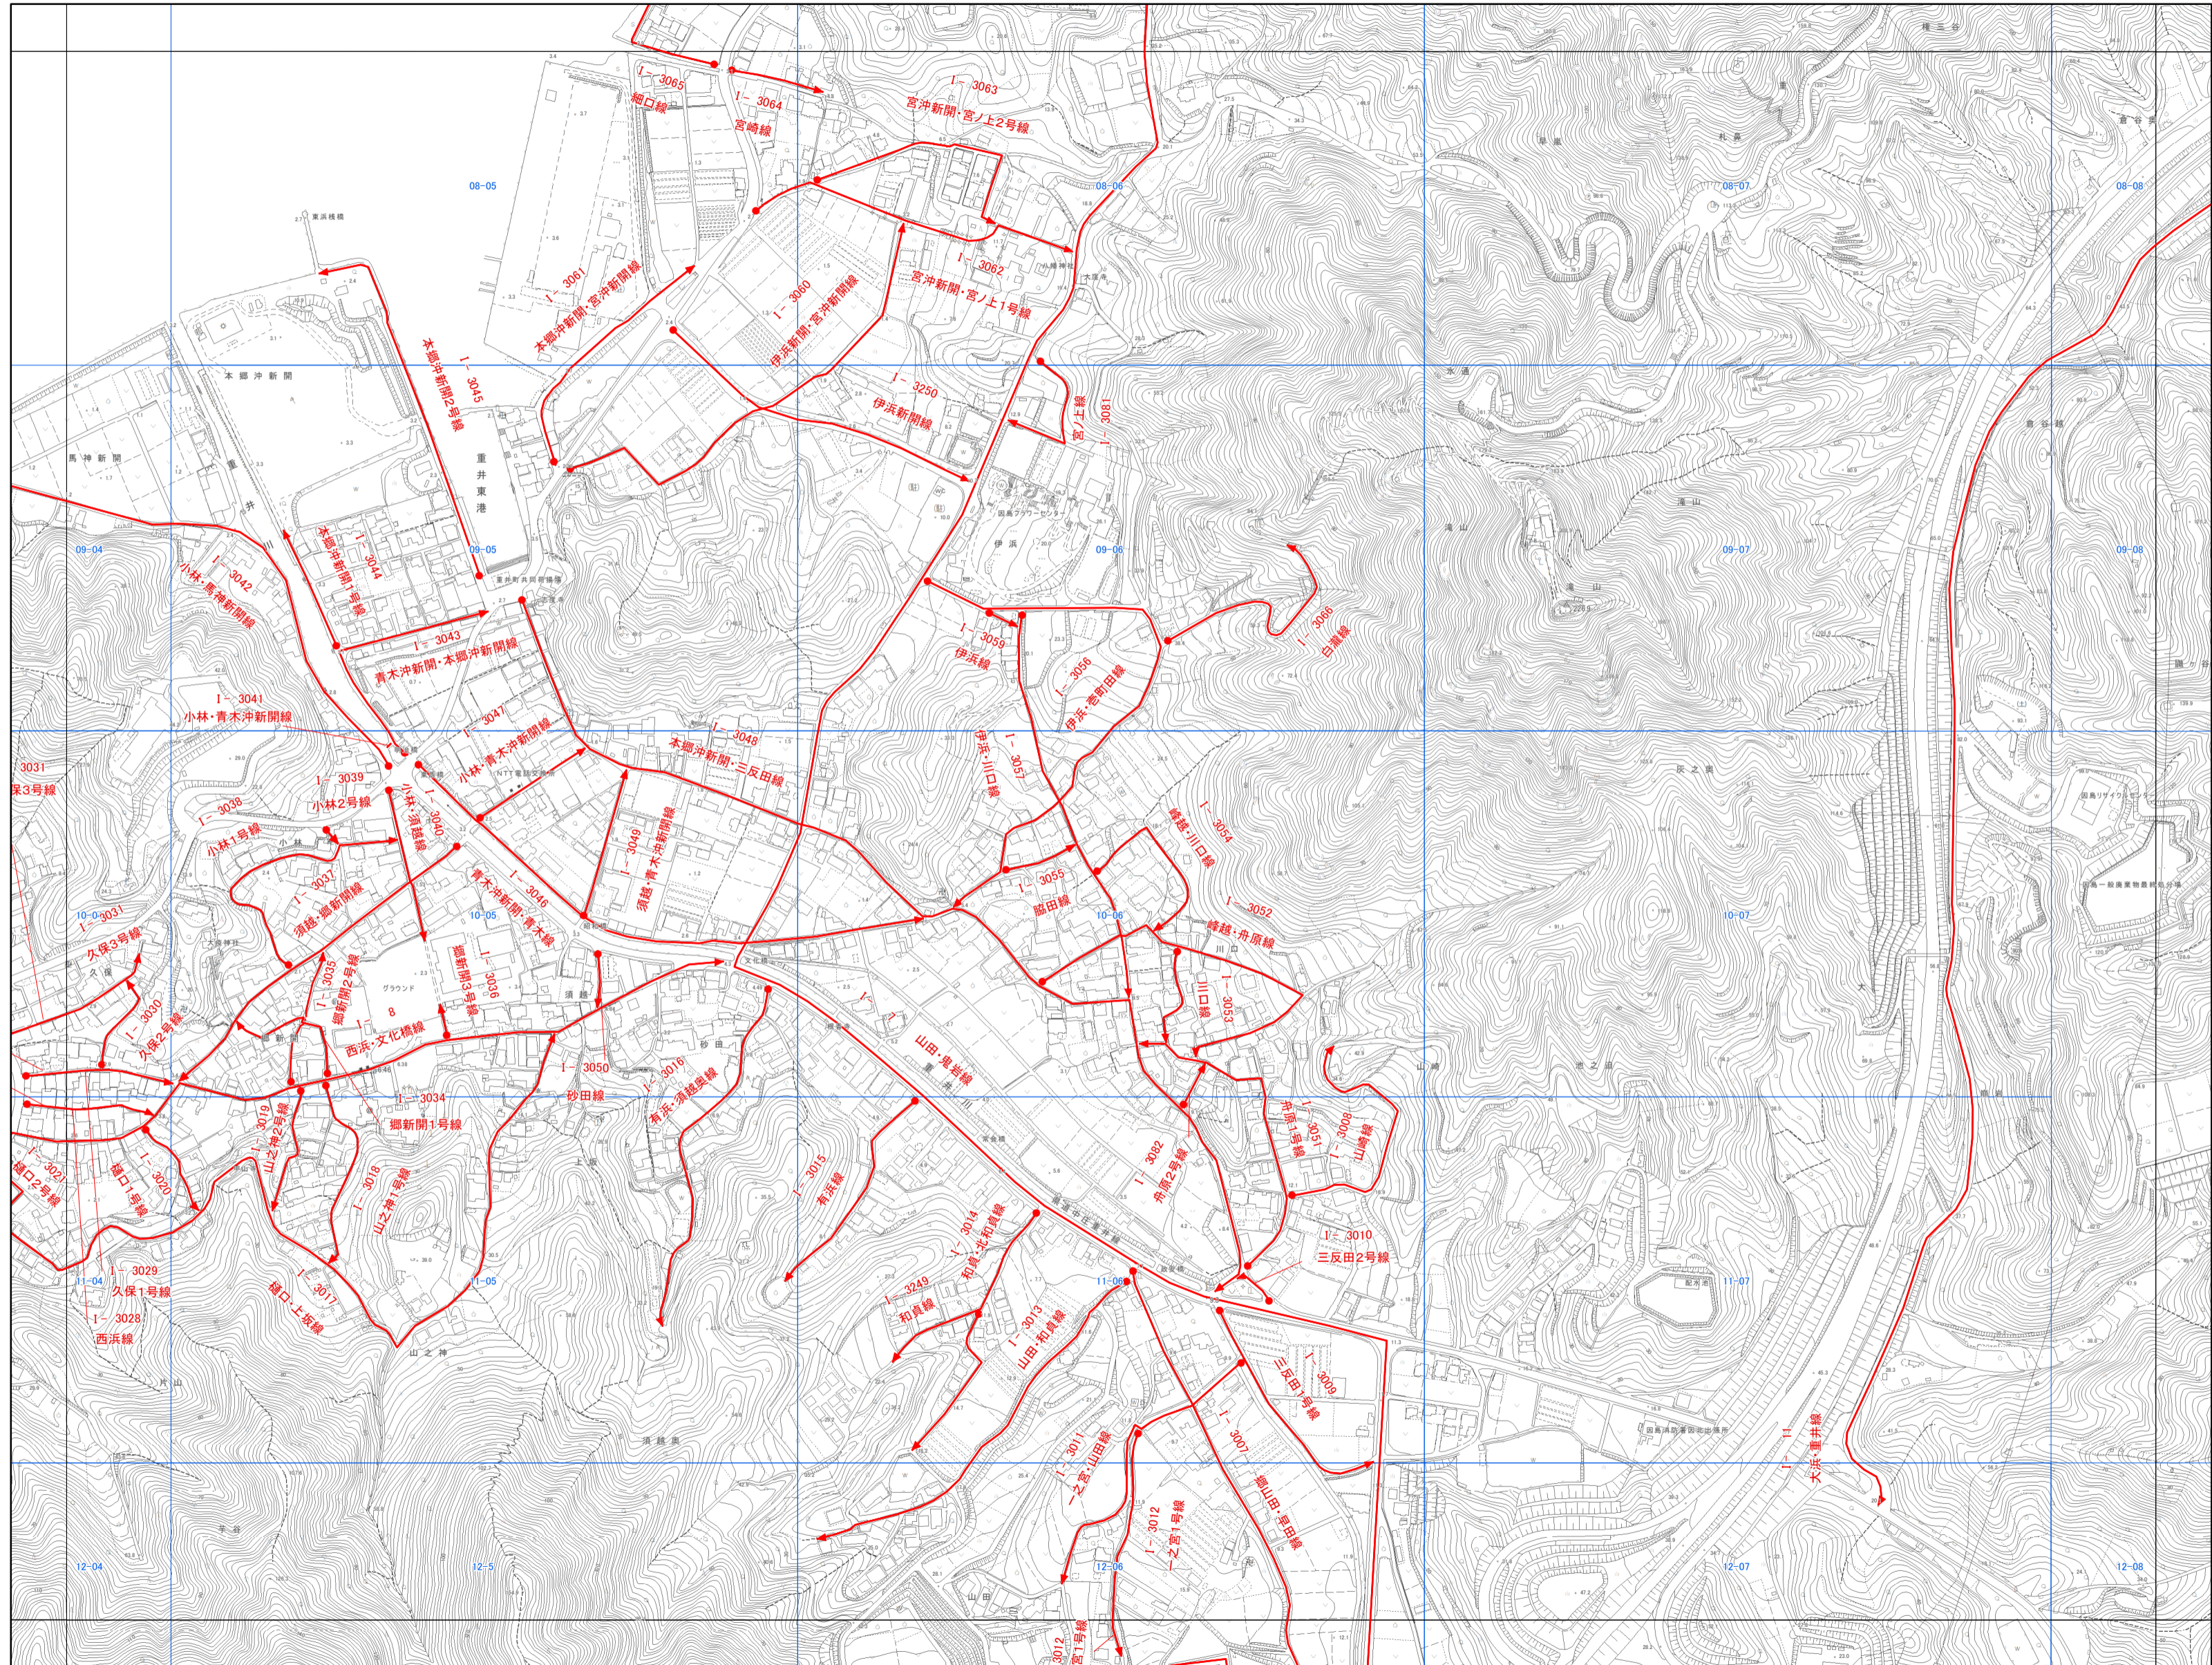

尾道市認定路線網図(因島・瀬戸田管轄)

- 市道路線
  - 供水開始区間
  - - - 未供用区間
  - 重用区間
- 農道路線
  - 供水開始区間
  - - - 未供用区間
  - 重用区間
- 支所区域界

尾道市 NO.07