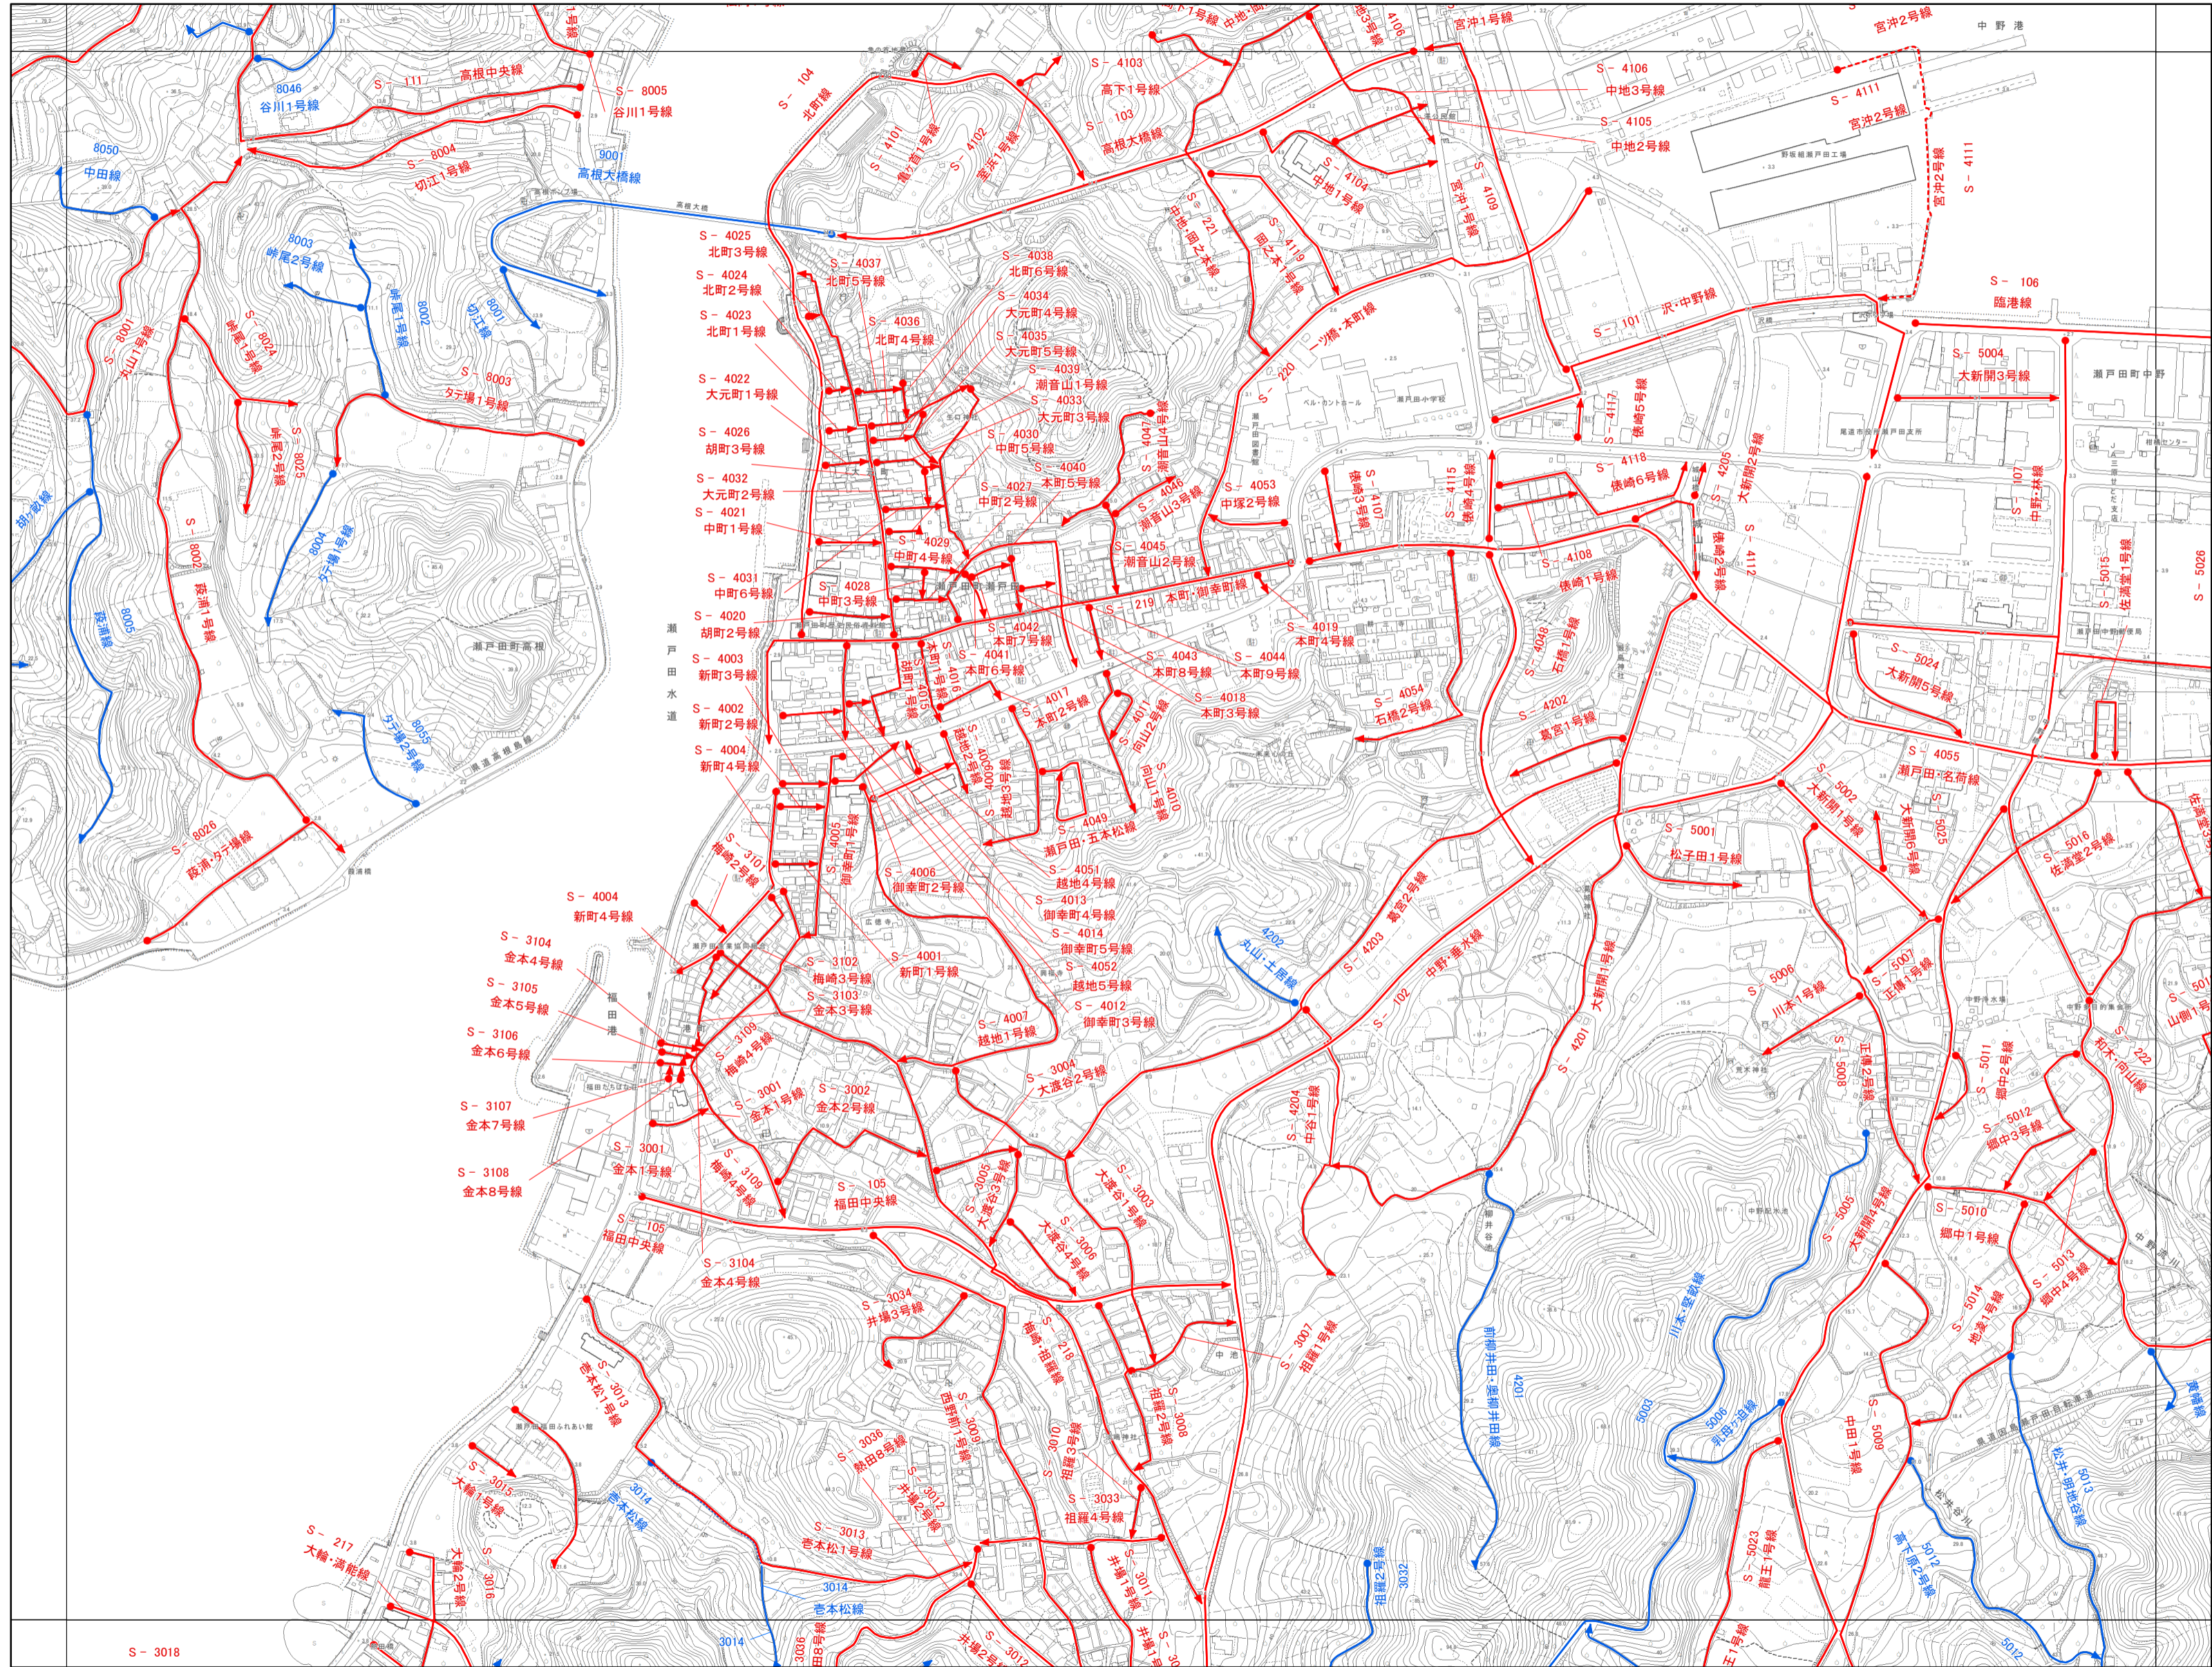

尾道市認定路線網図(因島・瀬戸田管轄)

- 市道路線
  - 供用開始区間
  - - - 未供用区間
  - 重用区間
- 農道路線
  - 供用開始区間
  - - - 未供用区間
  - 重用区間
  - 支所区域界