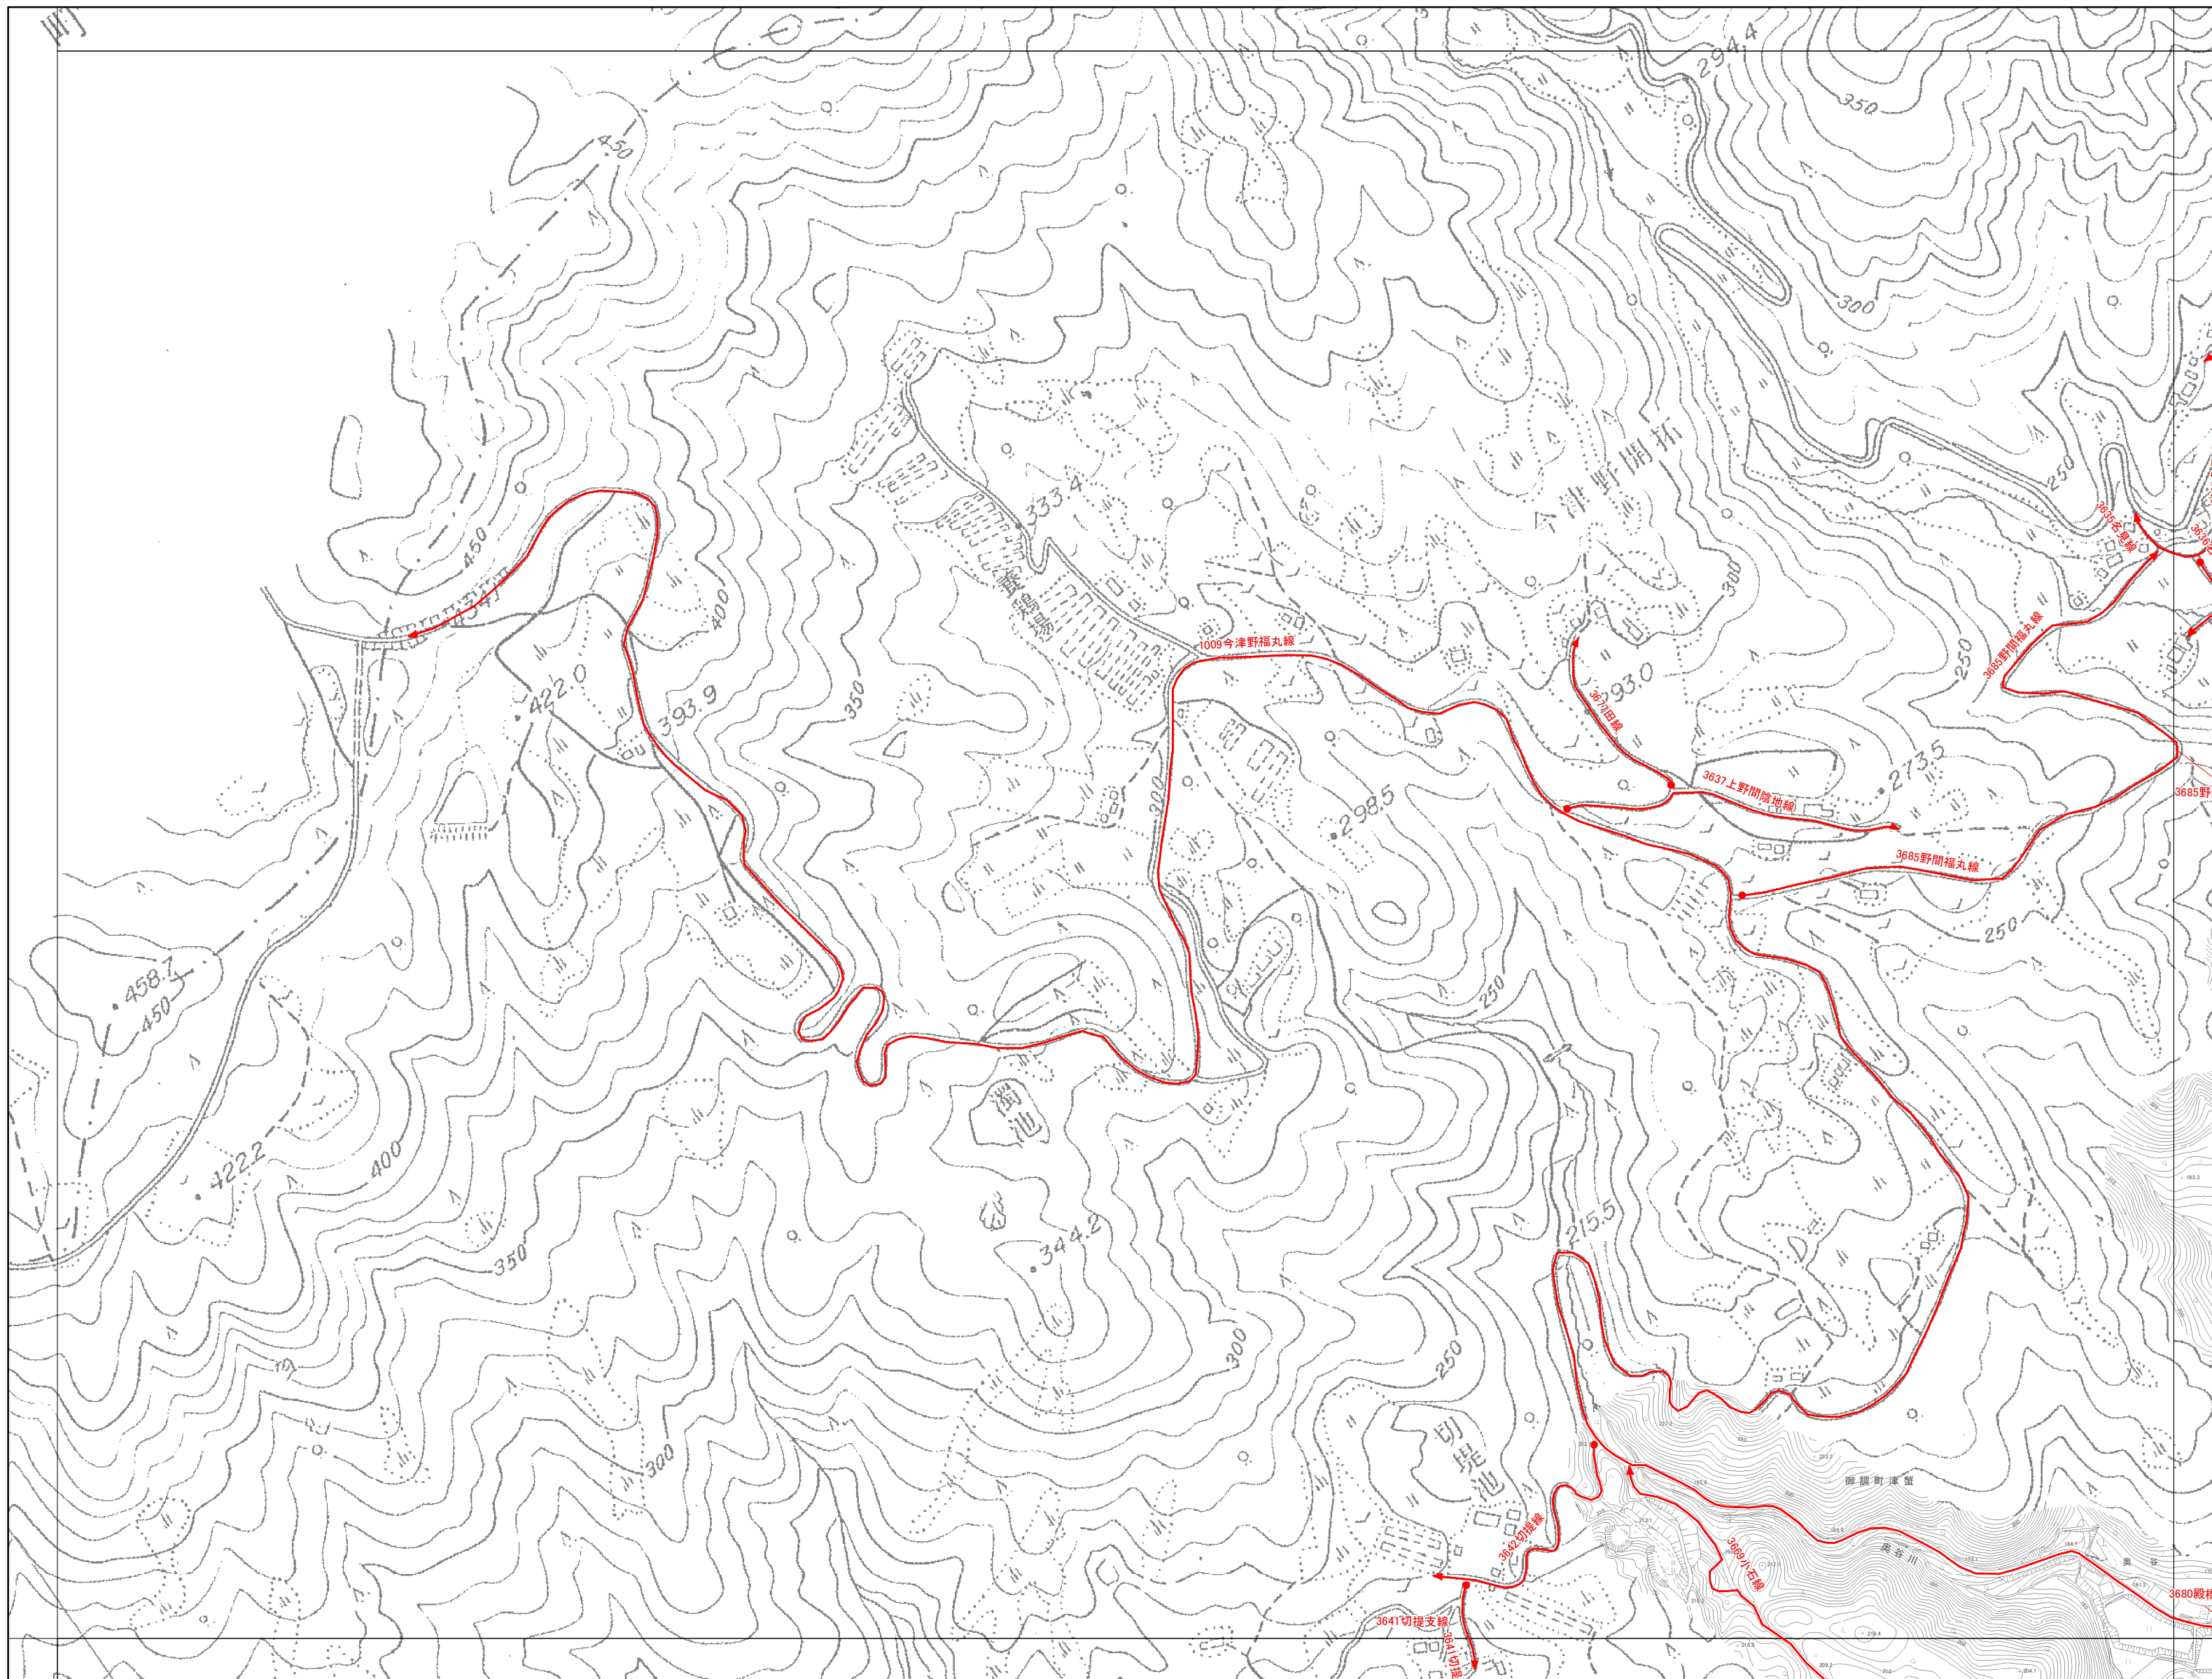

尾道市認定路線網図（御調支所管轄）

- 認定路線
- 供用開始区間
- - - 未供用区間
- 重用区間
- 支所区域界