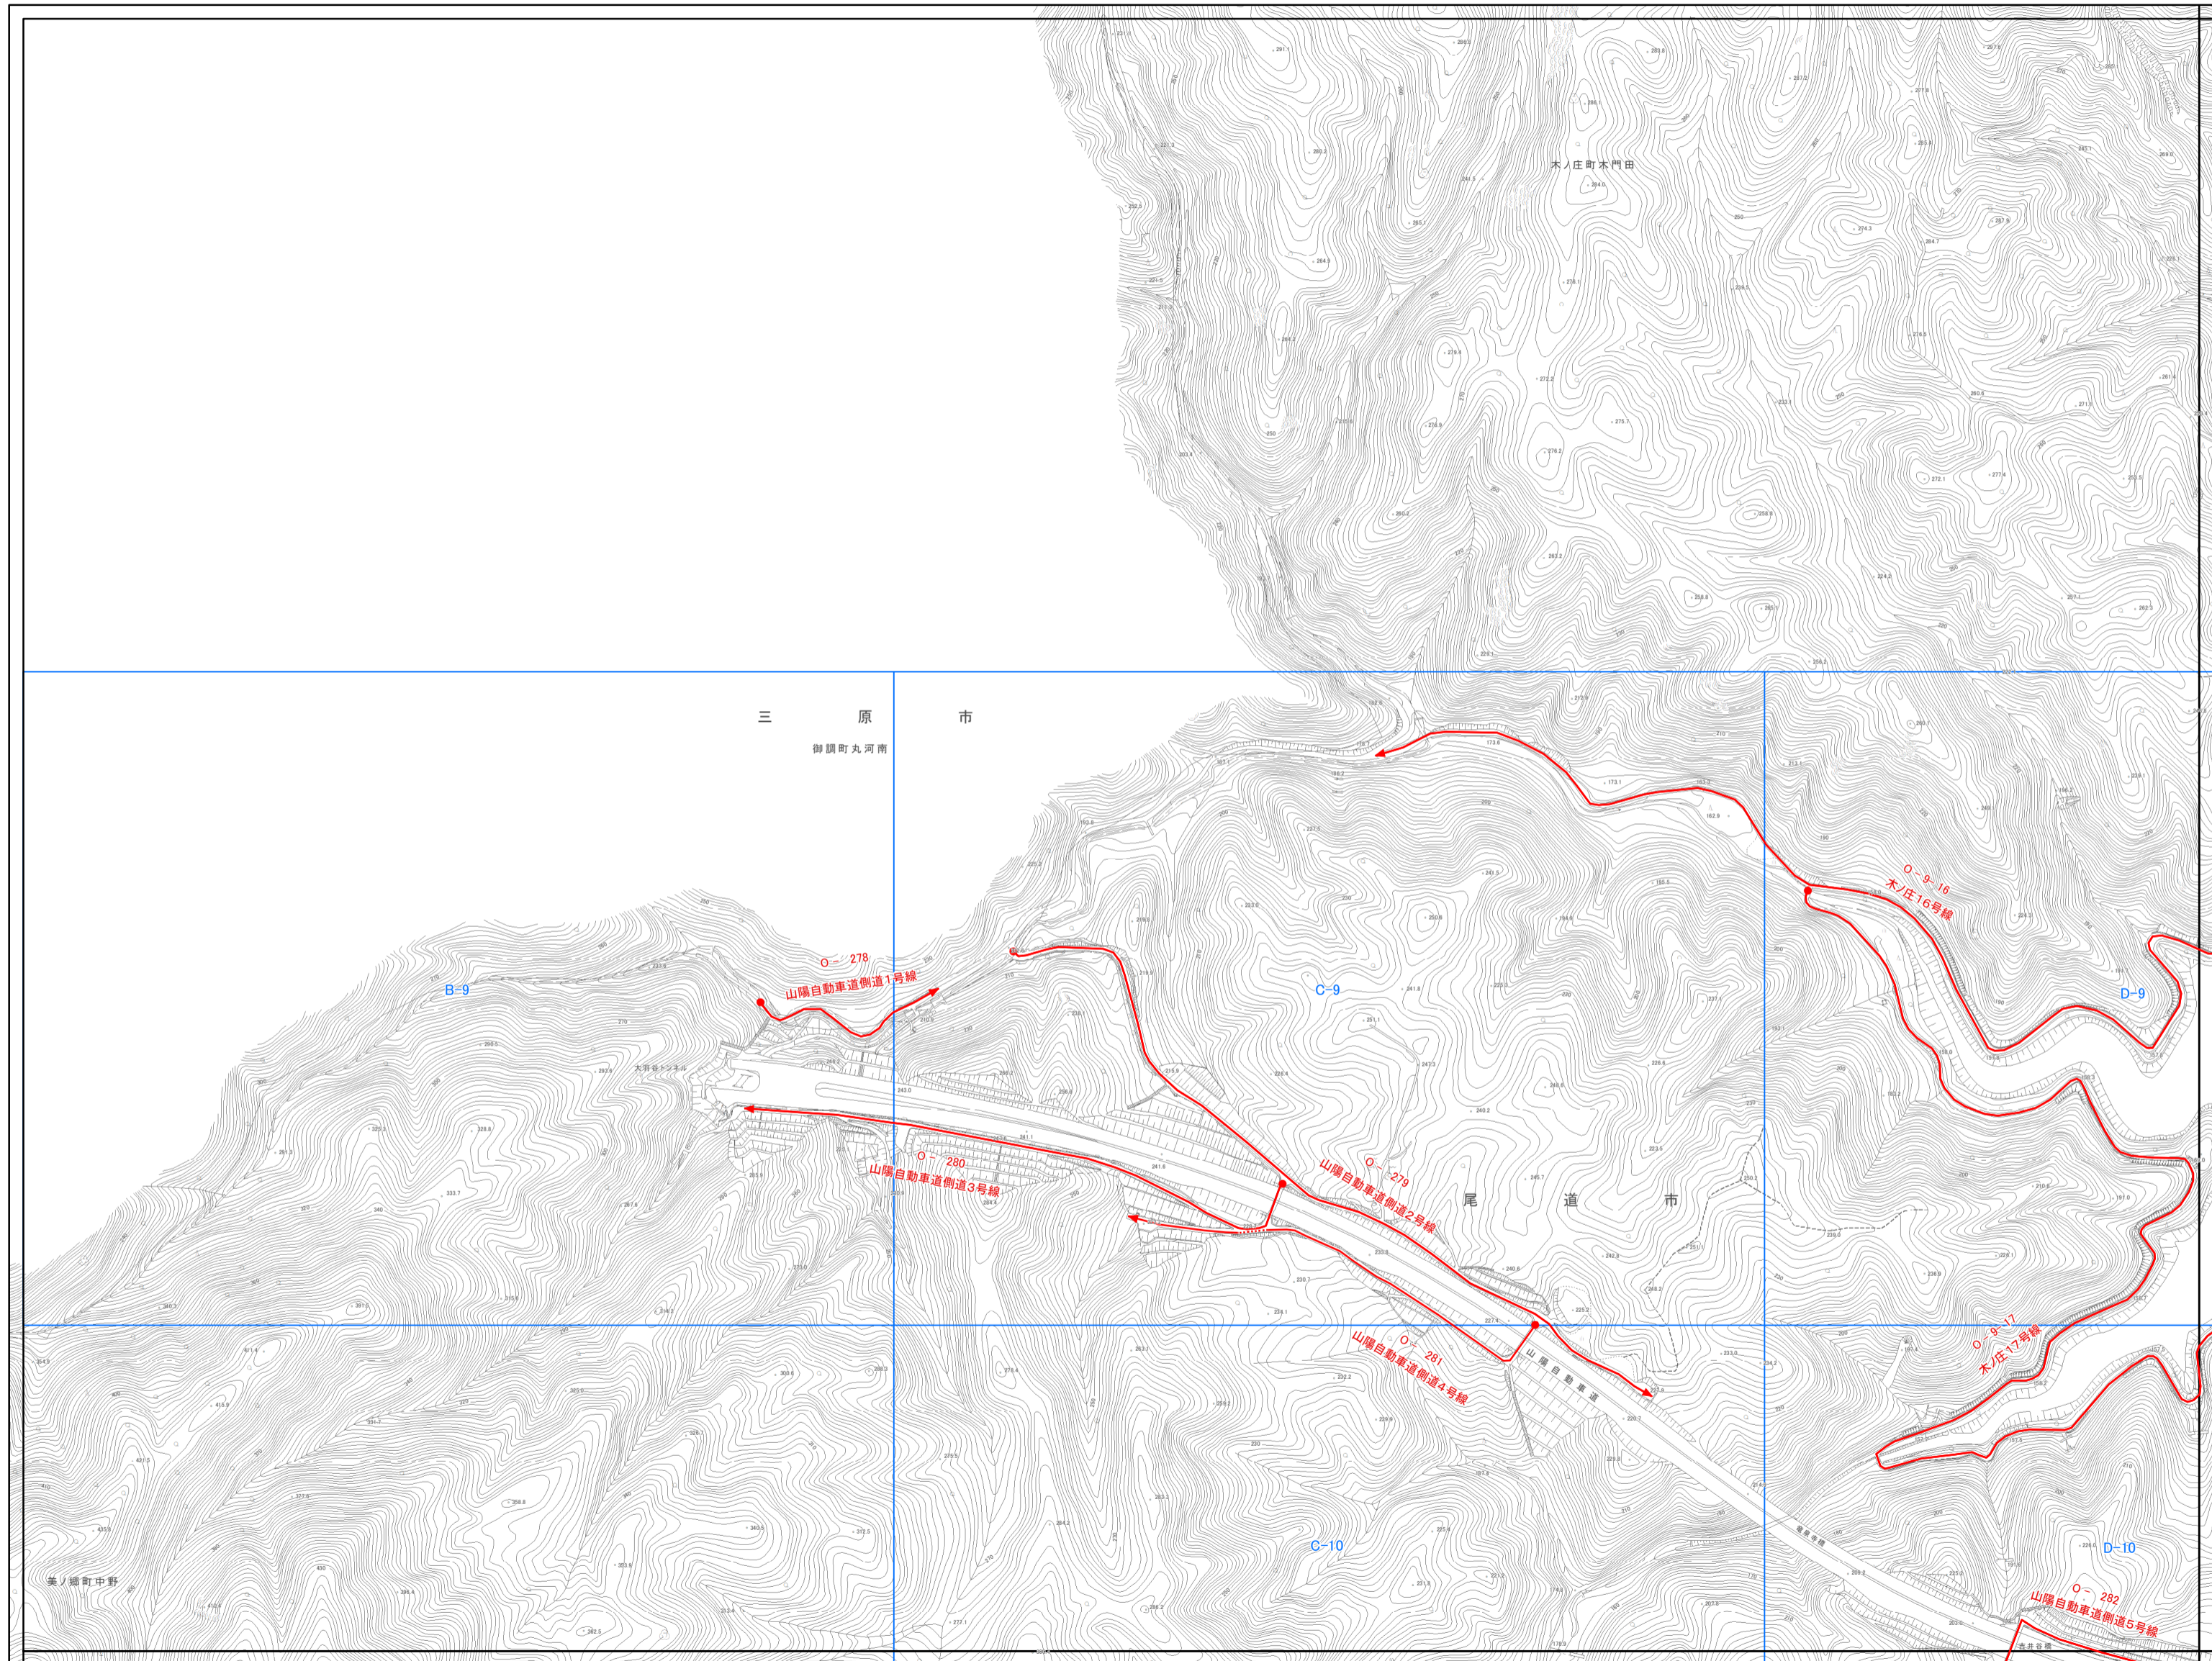

尾道市認定路線網図(本庁管轄)

株式会社パスコ

尾道市

NO.10