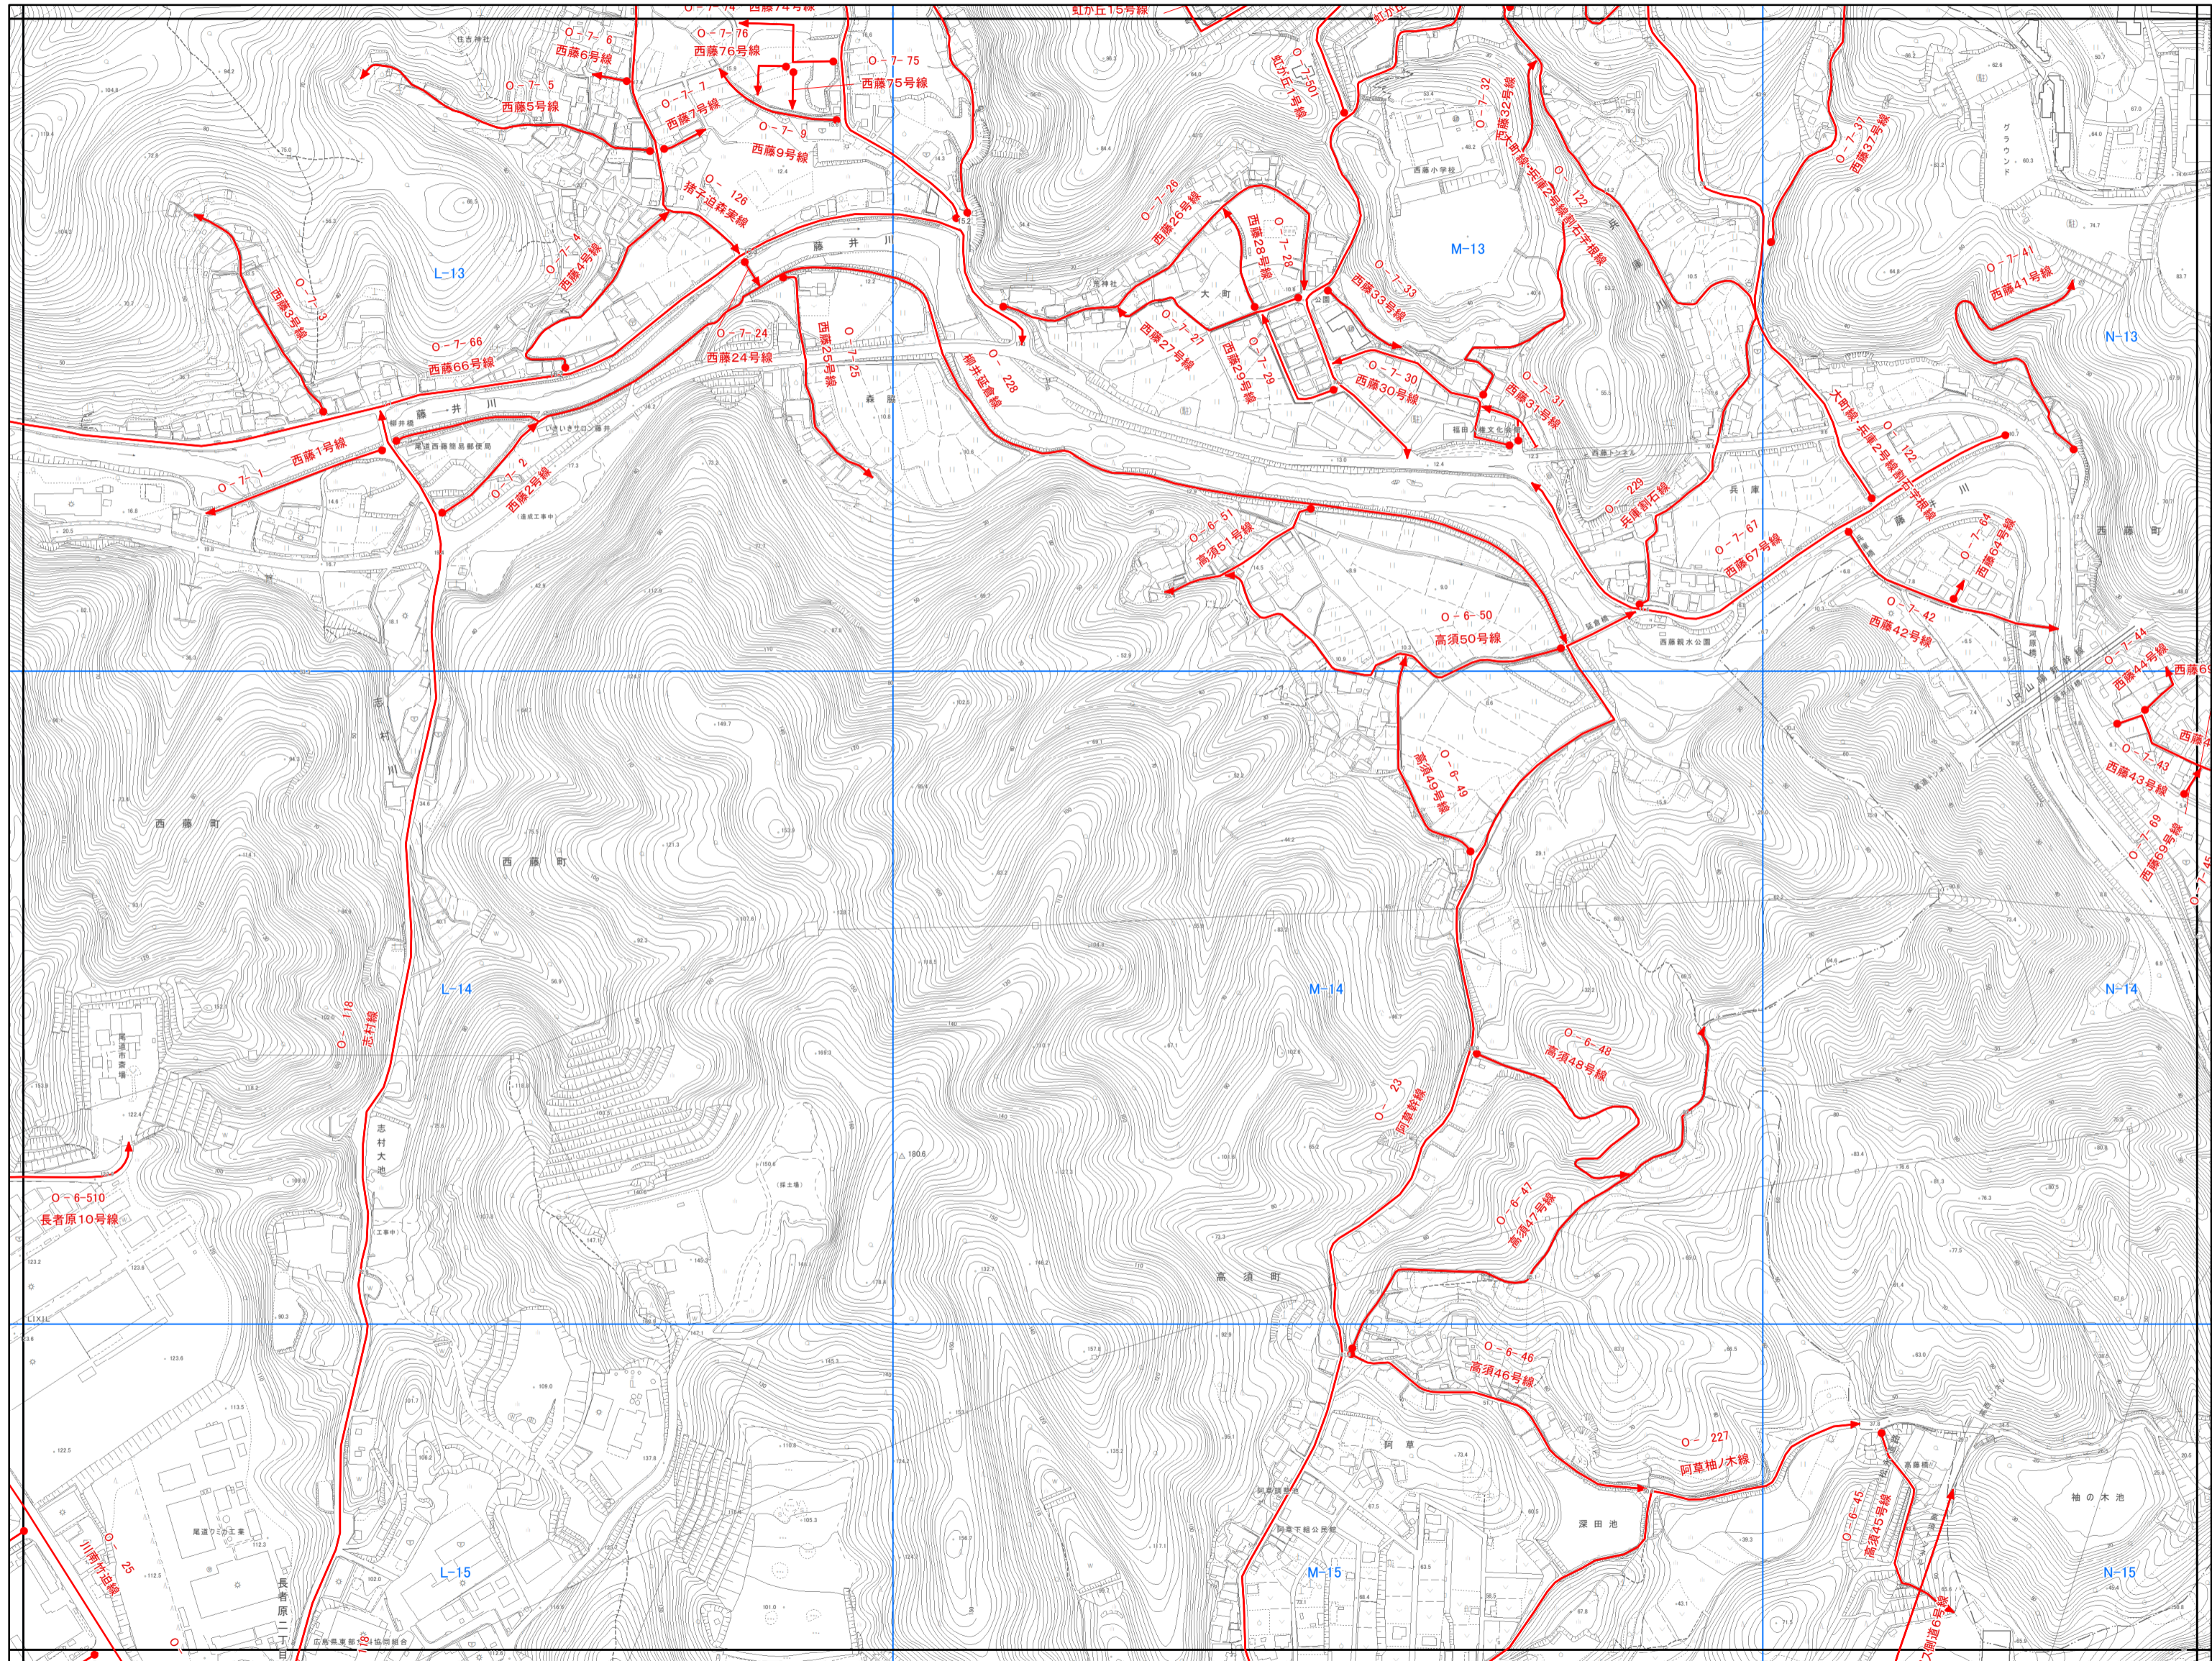

尾道市認定路線網図(本庁管轄)

NO.18	NO.19	NO.20
NO.23	NO.24	NO.25
NO.28	NO.29	NO.30

認定路線	供用開始区間
	未供用区間
	重用区間
	支所区域界

株式会社パスコ

尾道市