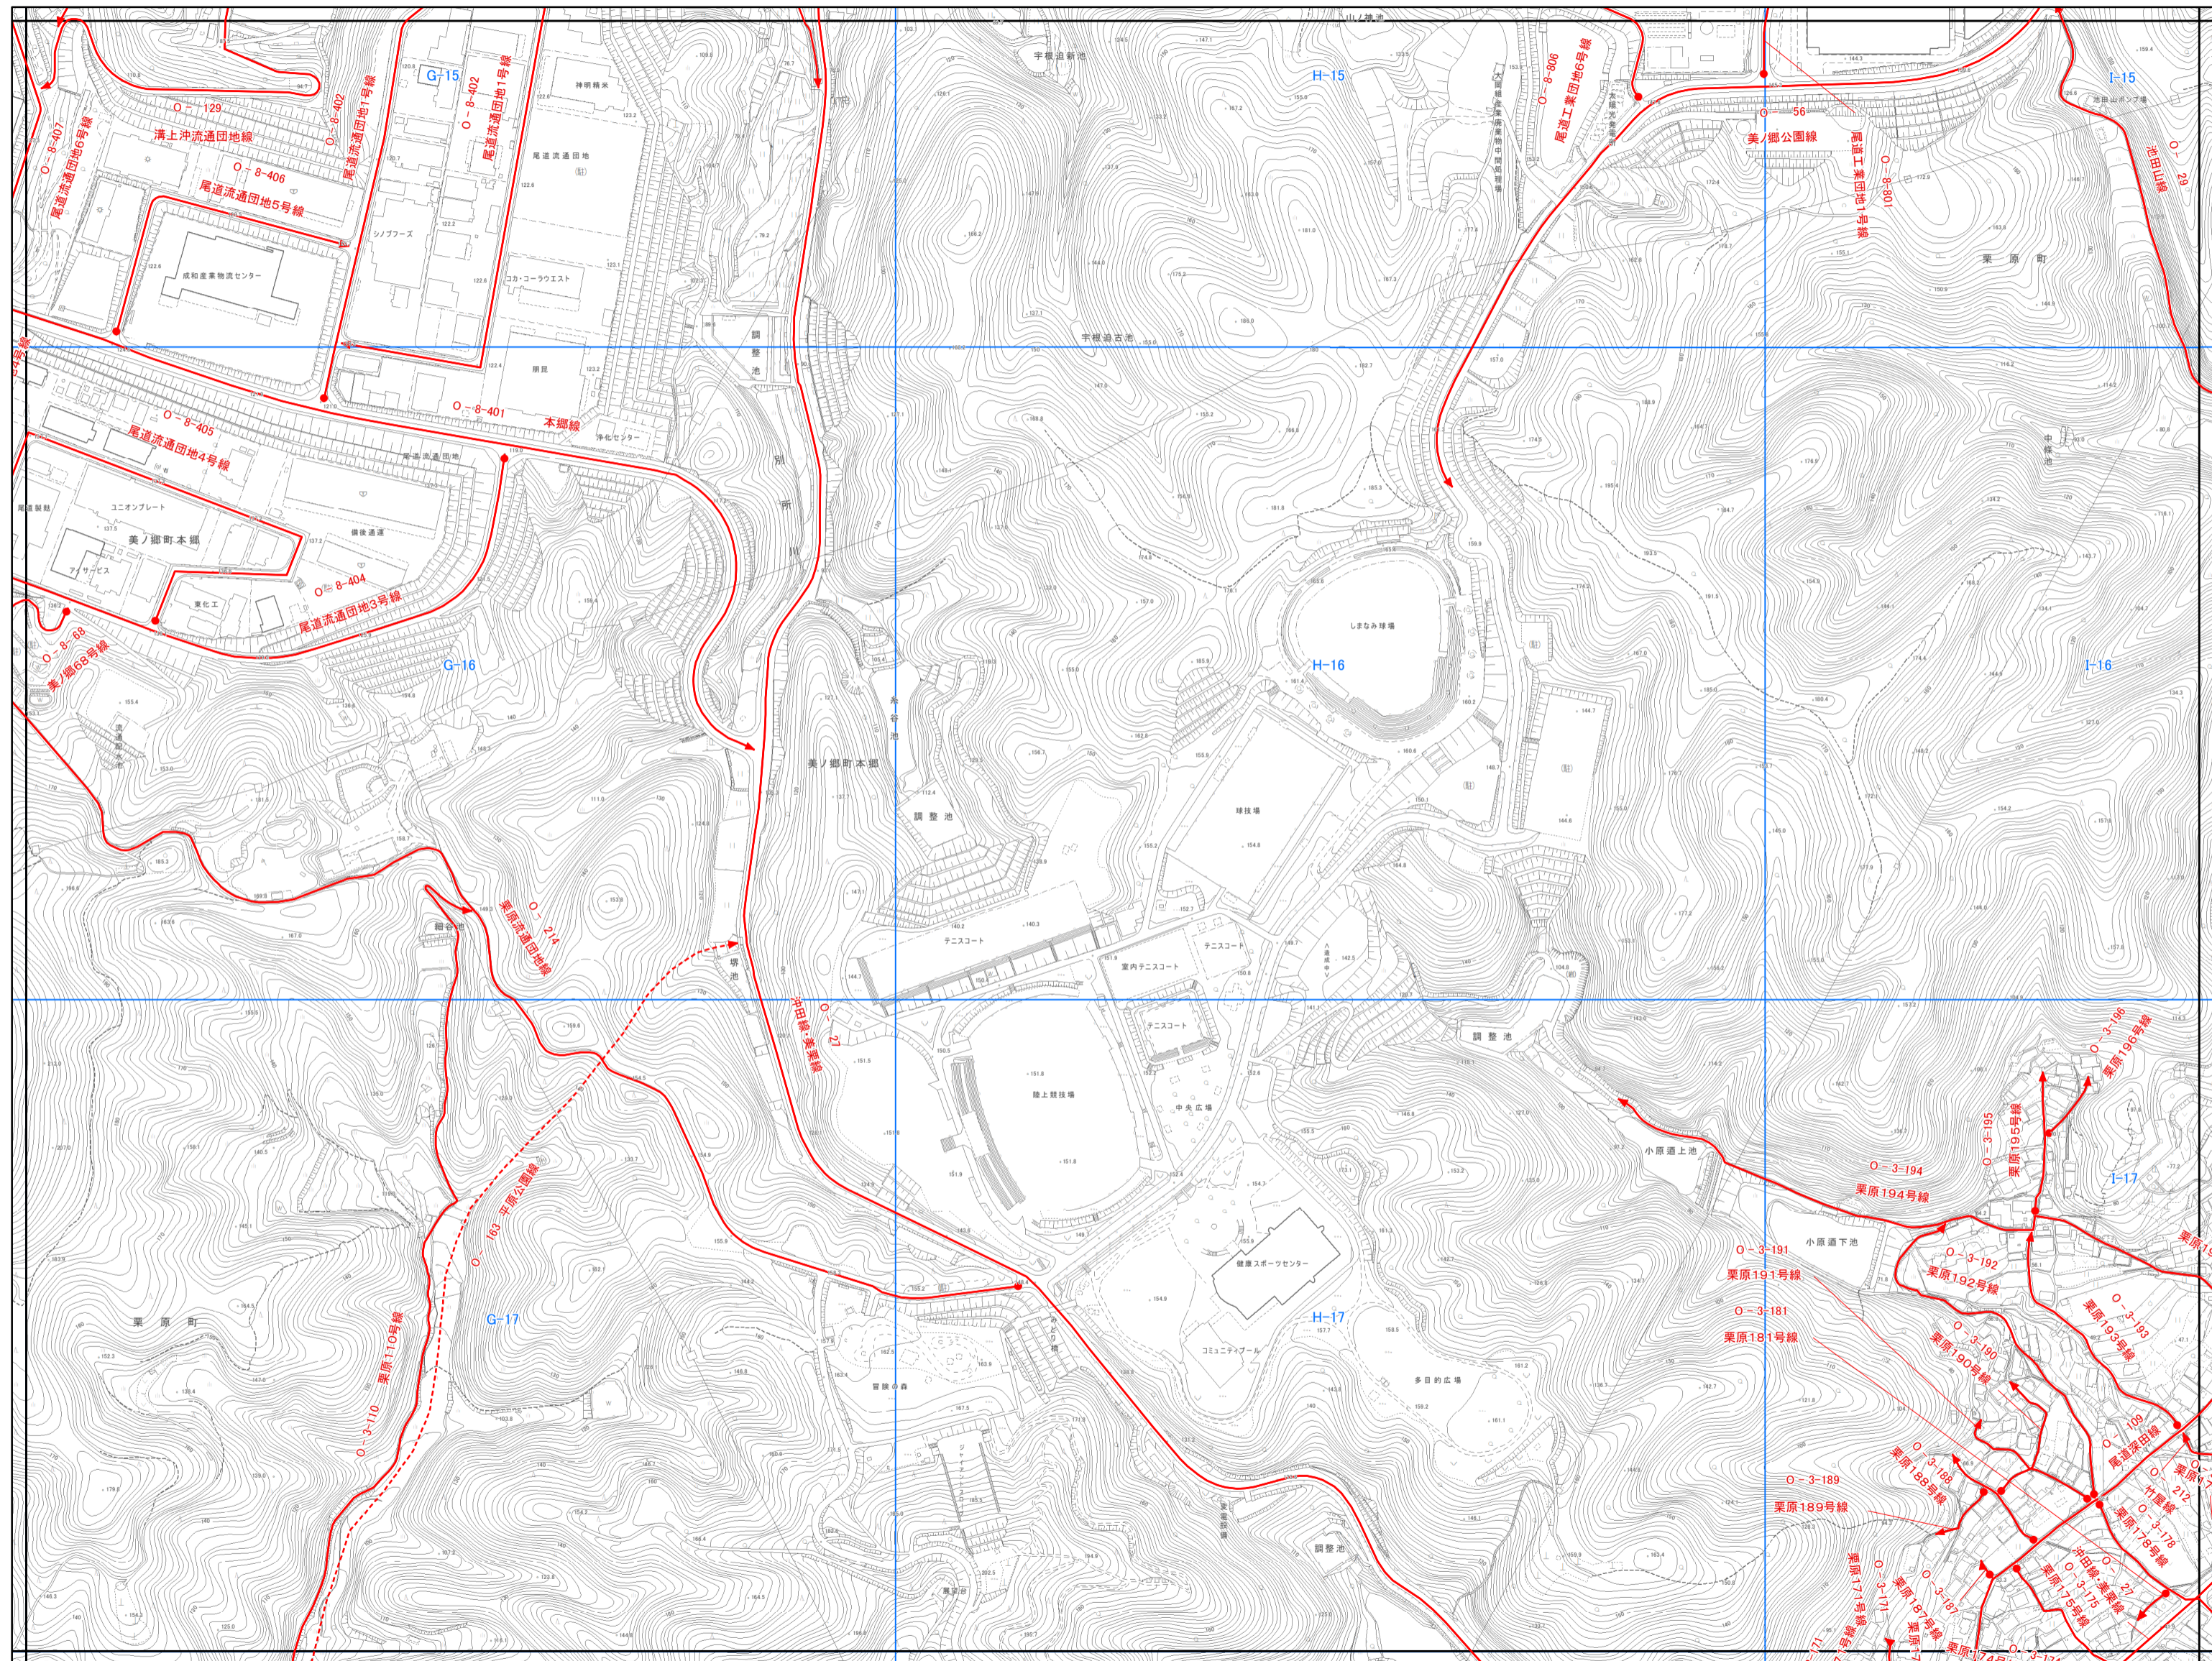

尾道市認定路線網図(本庁管轄)

N
W E
S

NO.21	NO.22	NO.23
NO.26 三原市	尾道本庁 NO.27	NO.28
NO.31	NO.32	NO.33

認定路線

—	供用開始区間
- - -	未供用区間
· · ·	重用区間
 	支所区域界

株式会社パスコ

尾道市 NO.27