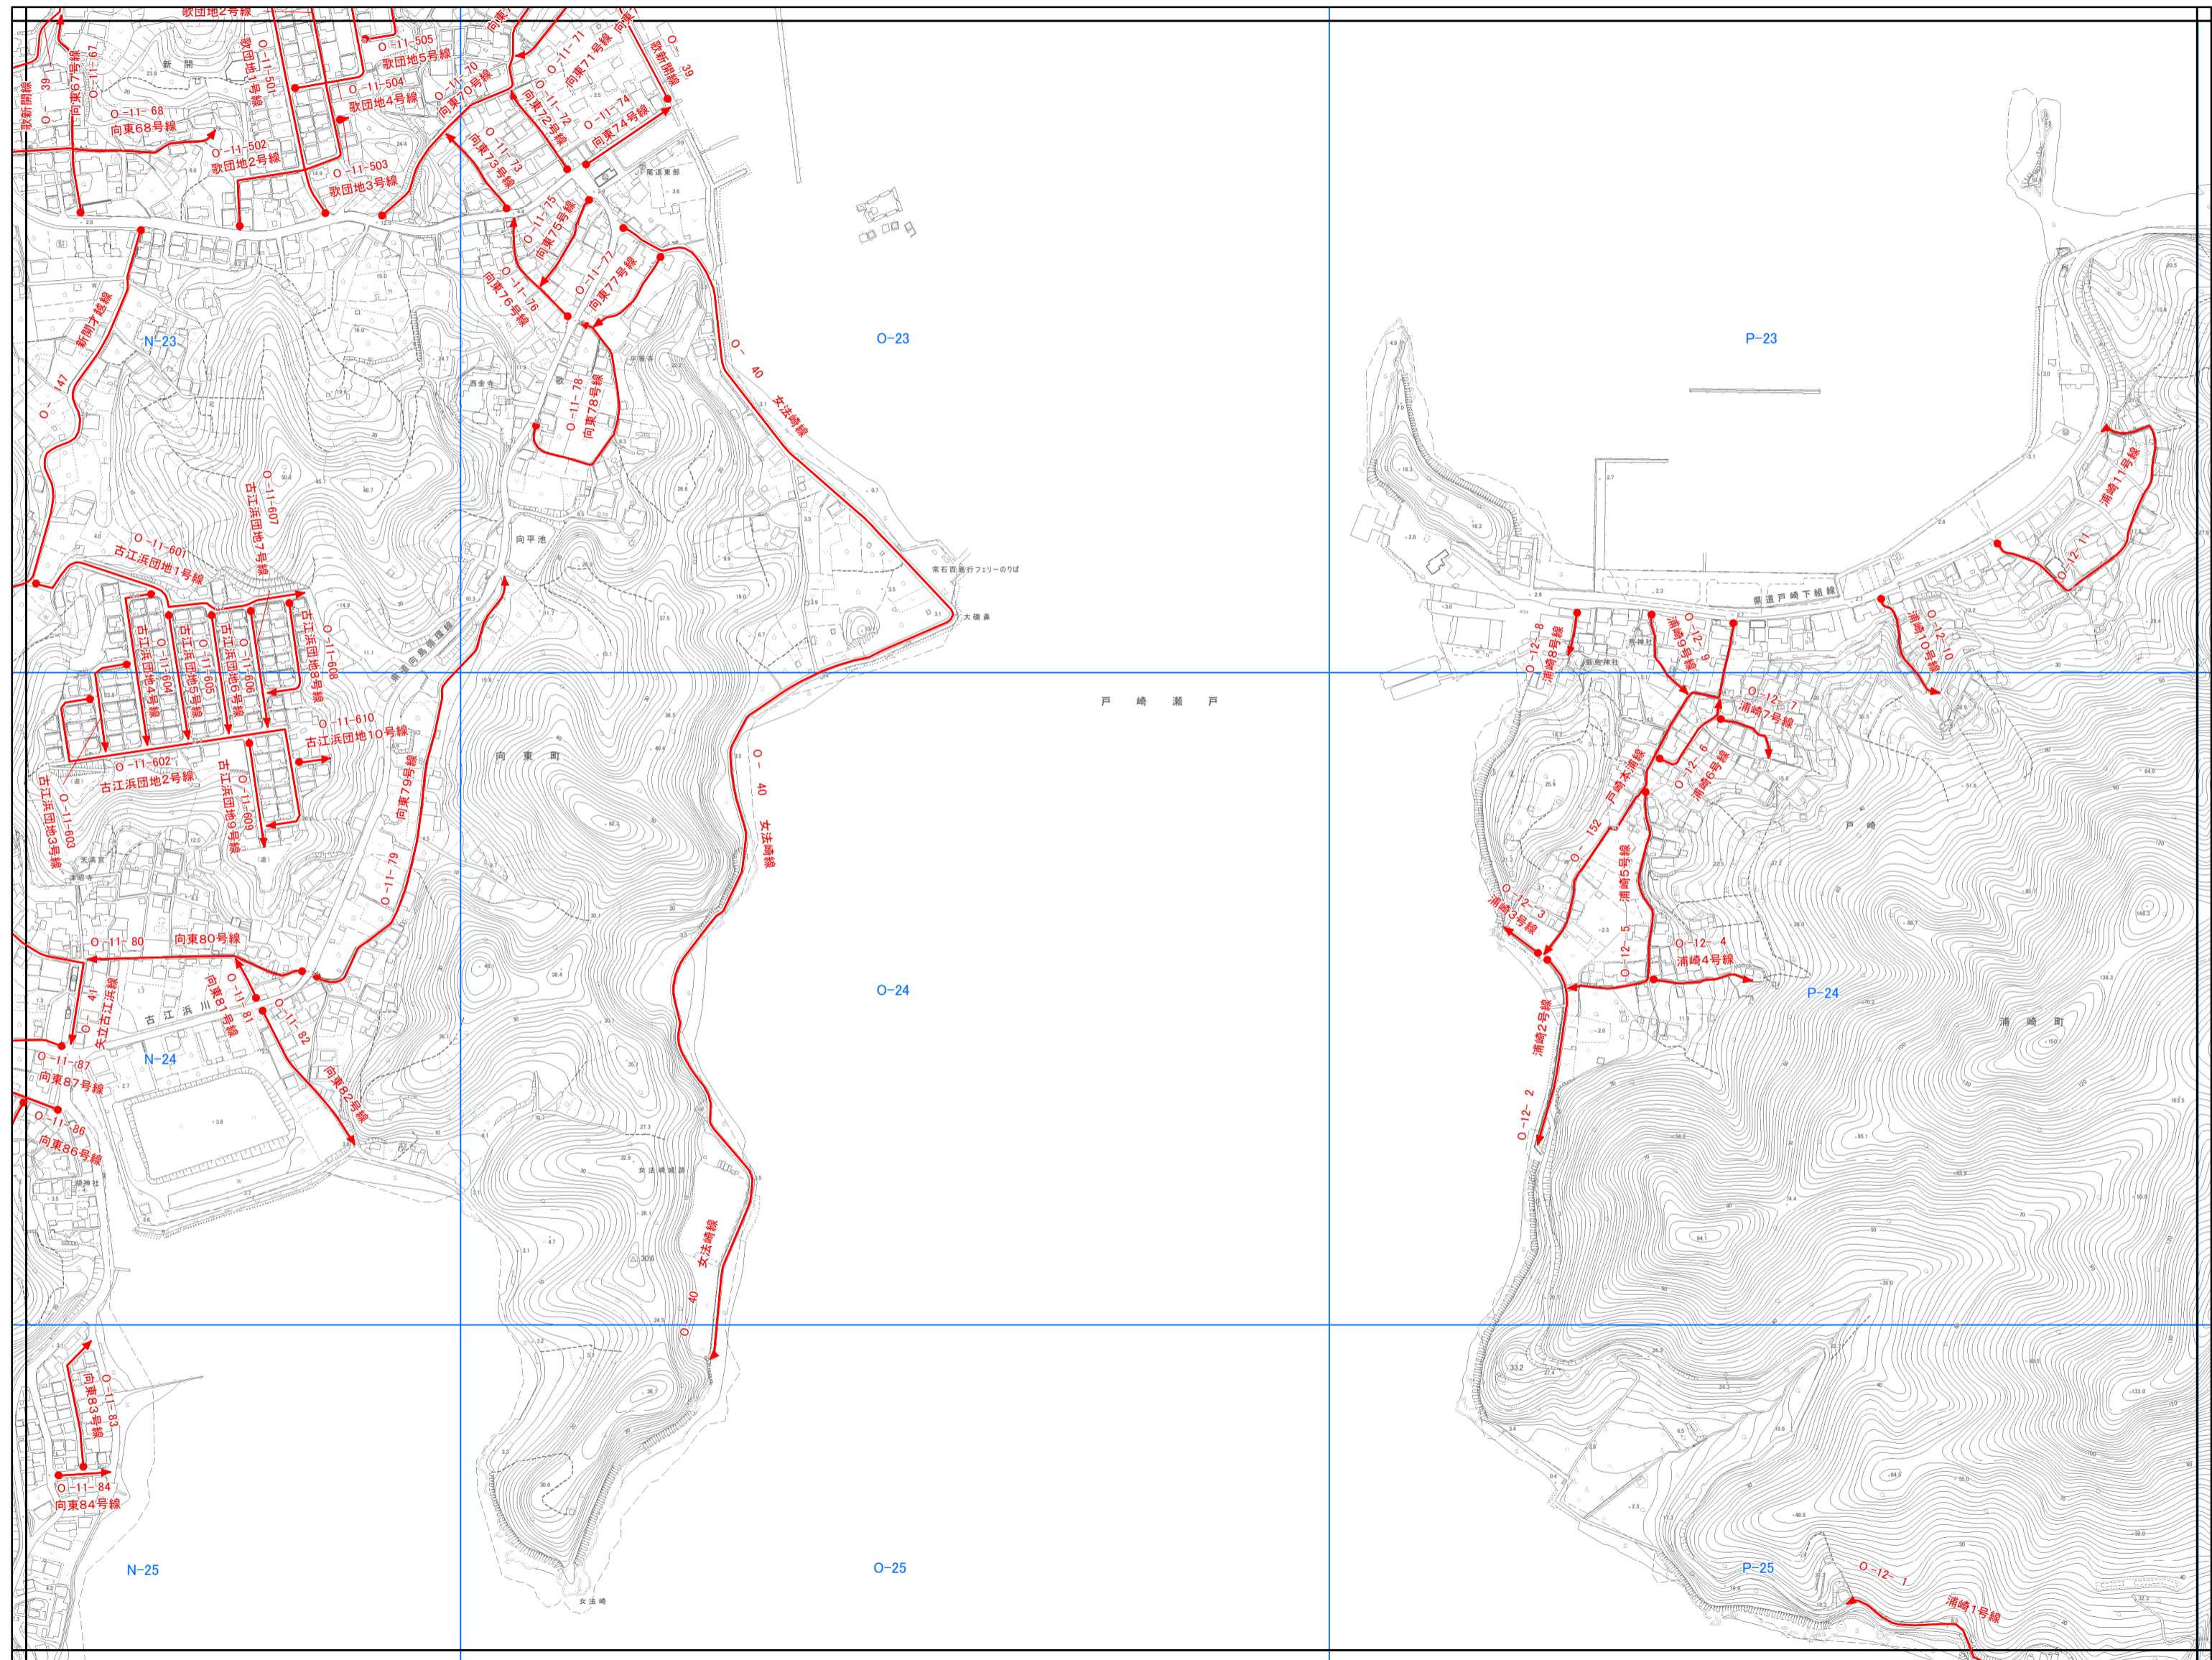

尾道本庁 NO.40	尾道本庁 NO.41	尾道本庁 NO.42
尾道本庁 NO.47	尾道本庁 NO.48	尾道本庁 NO.49
尾道支庁 NO.54	尾道支庁 NO.55	尾道支庁 NO.56

認定路線	→ 供用開始区間
→	未供用区間
→	重用区間
- - -	支所区域界

株式会社パスコ

尾道市 NO.48