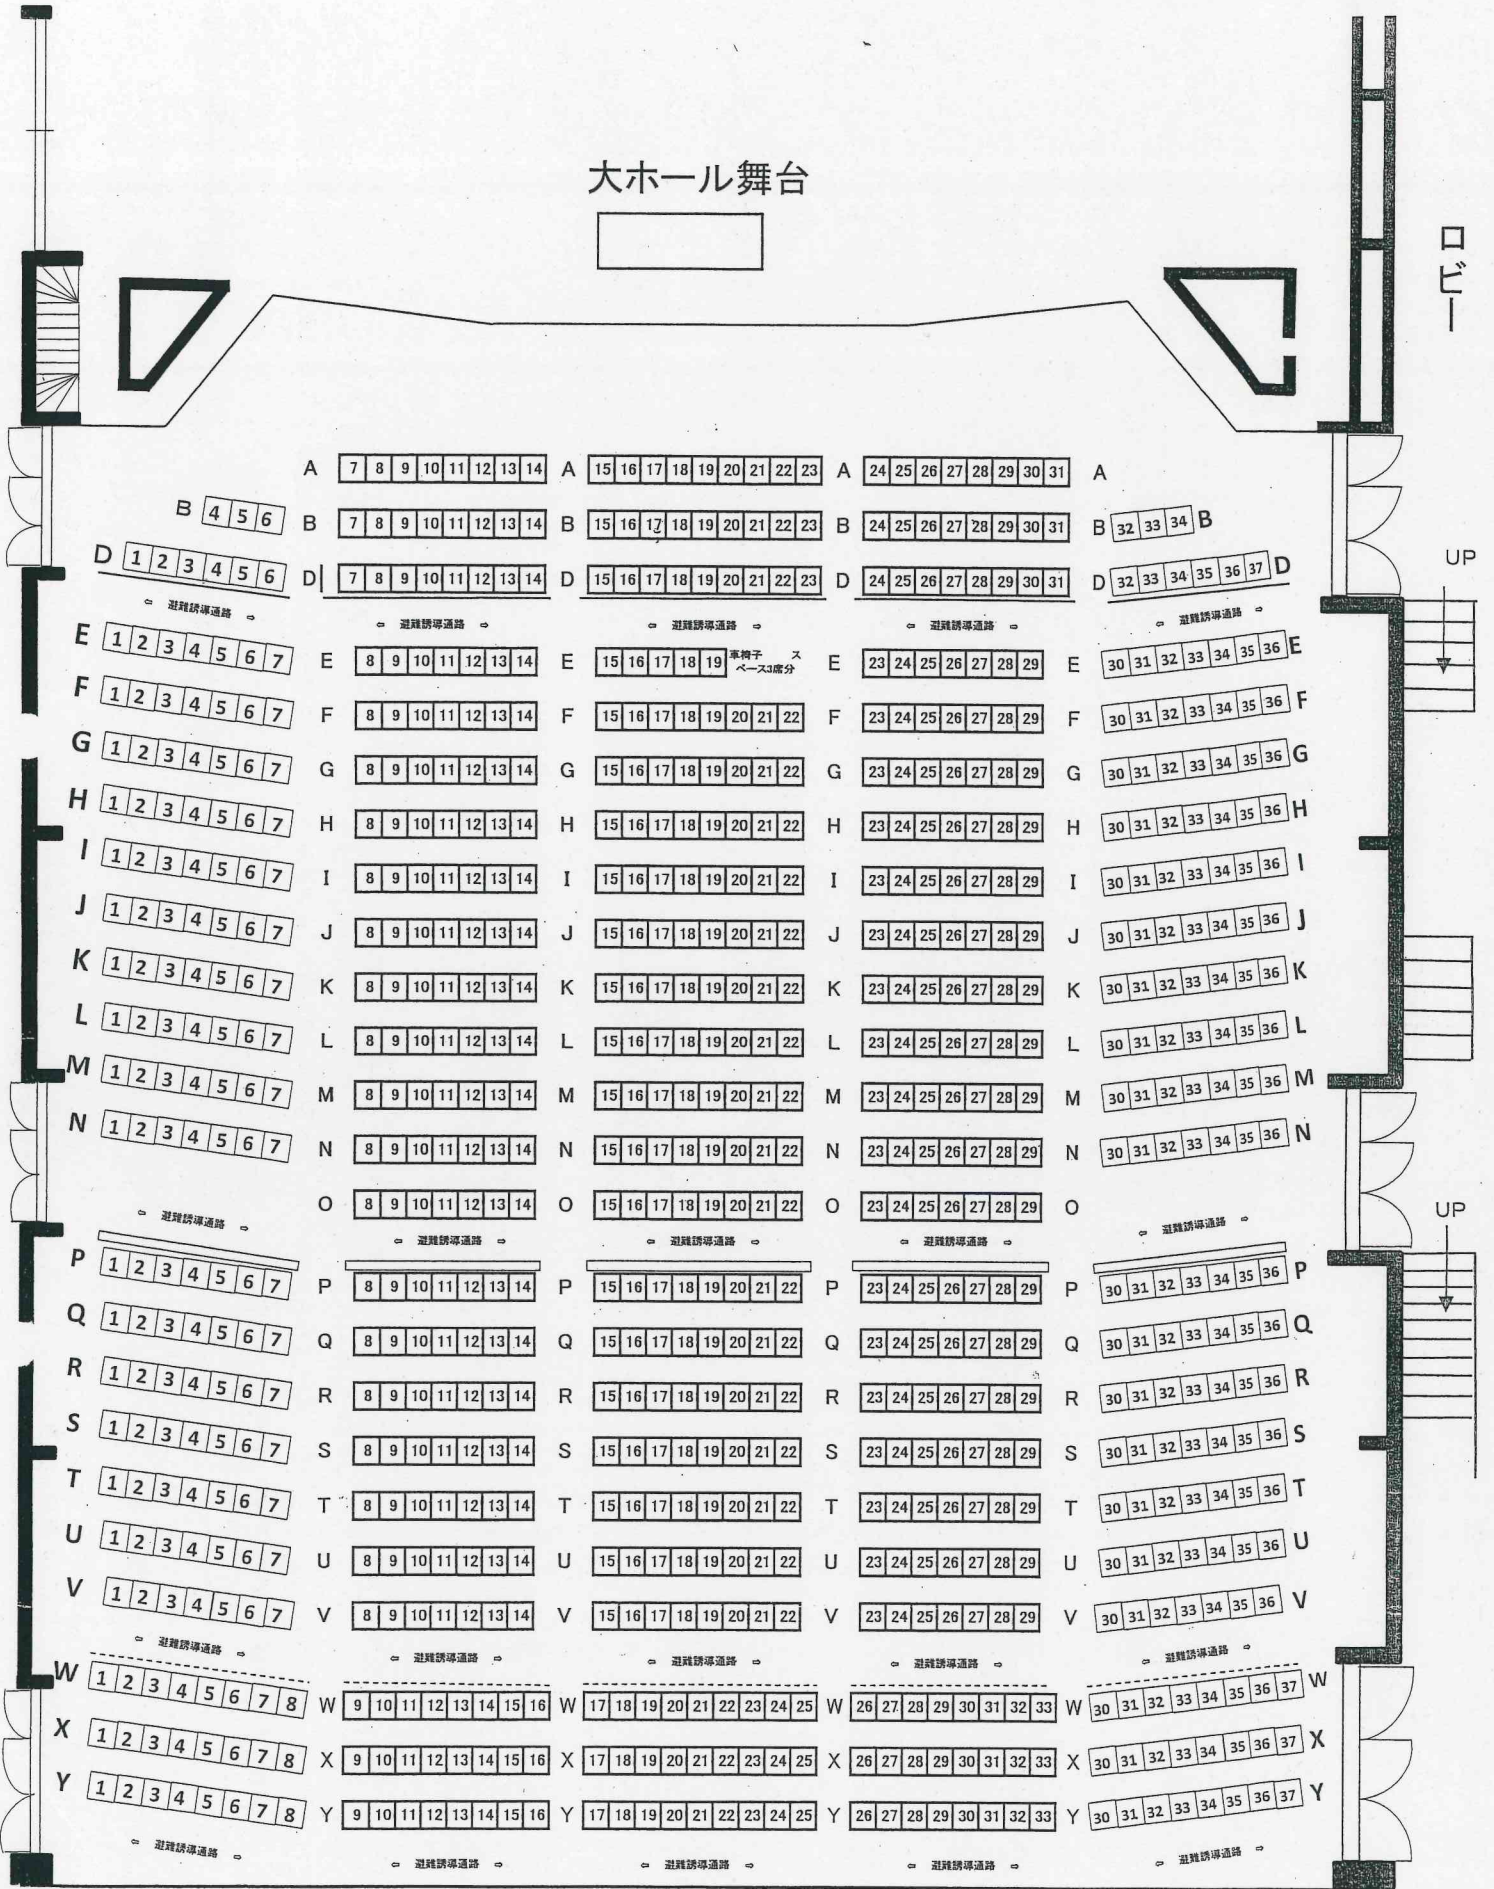

大ホール舞台

847席