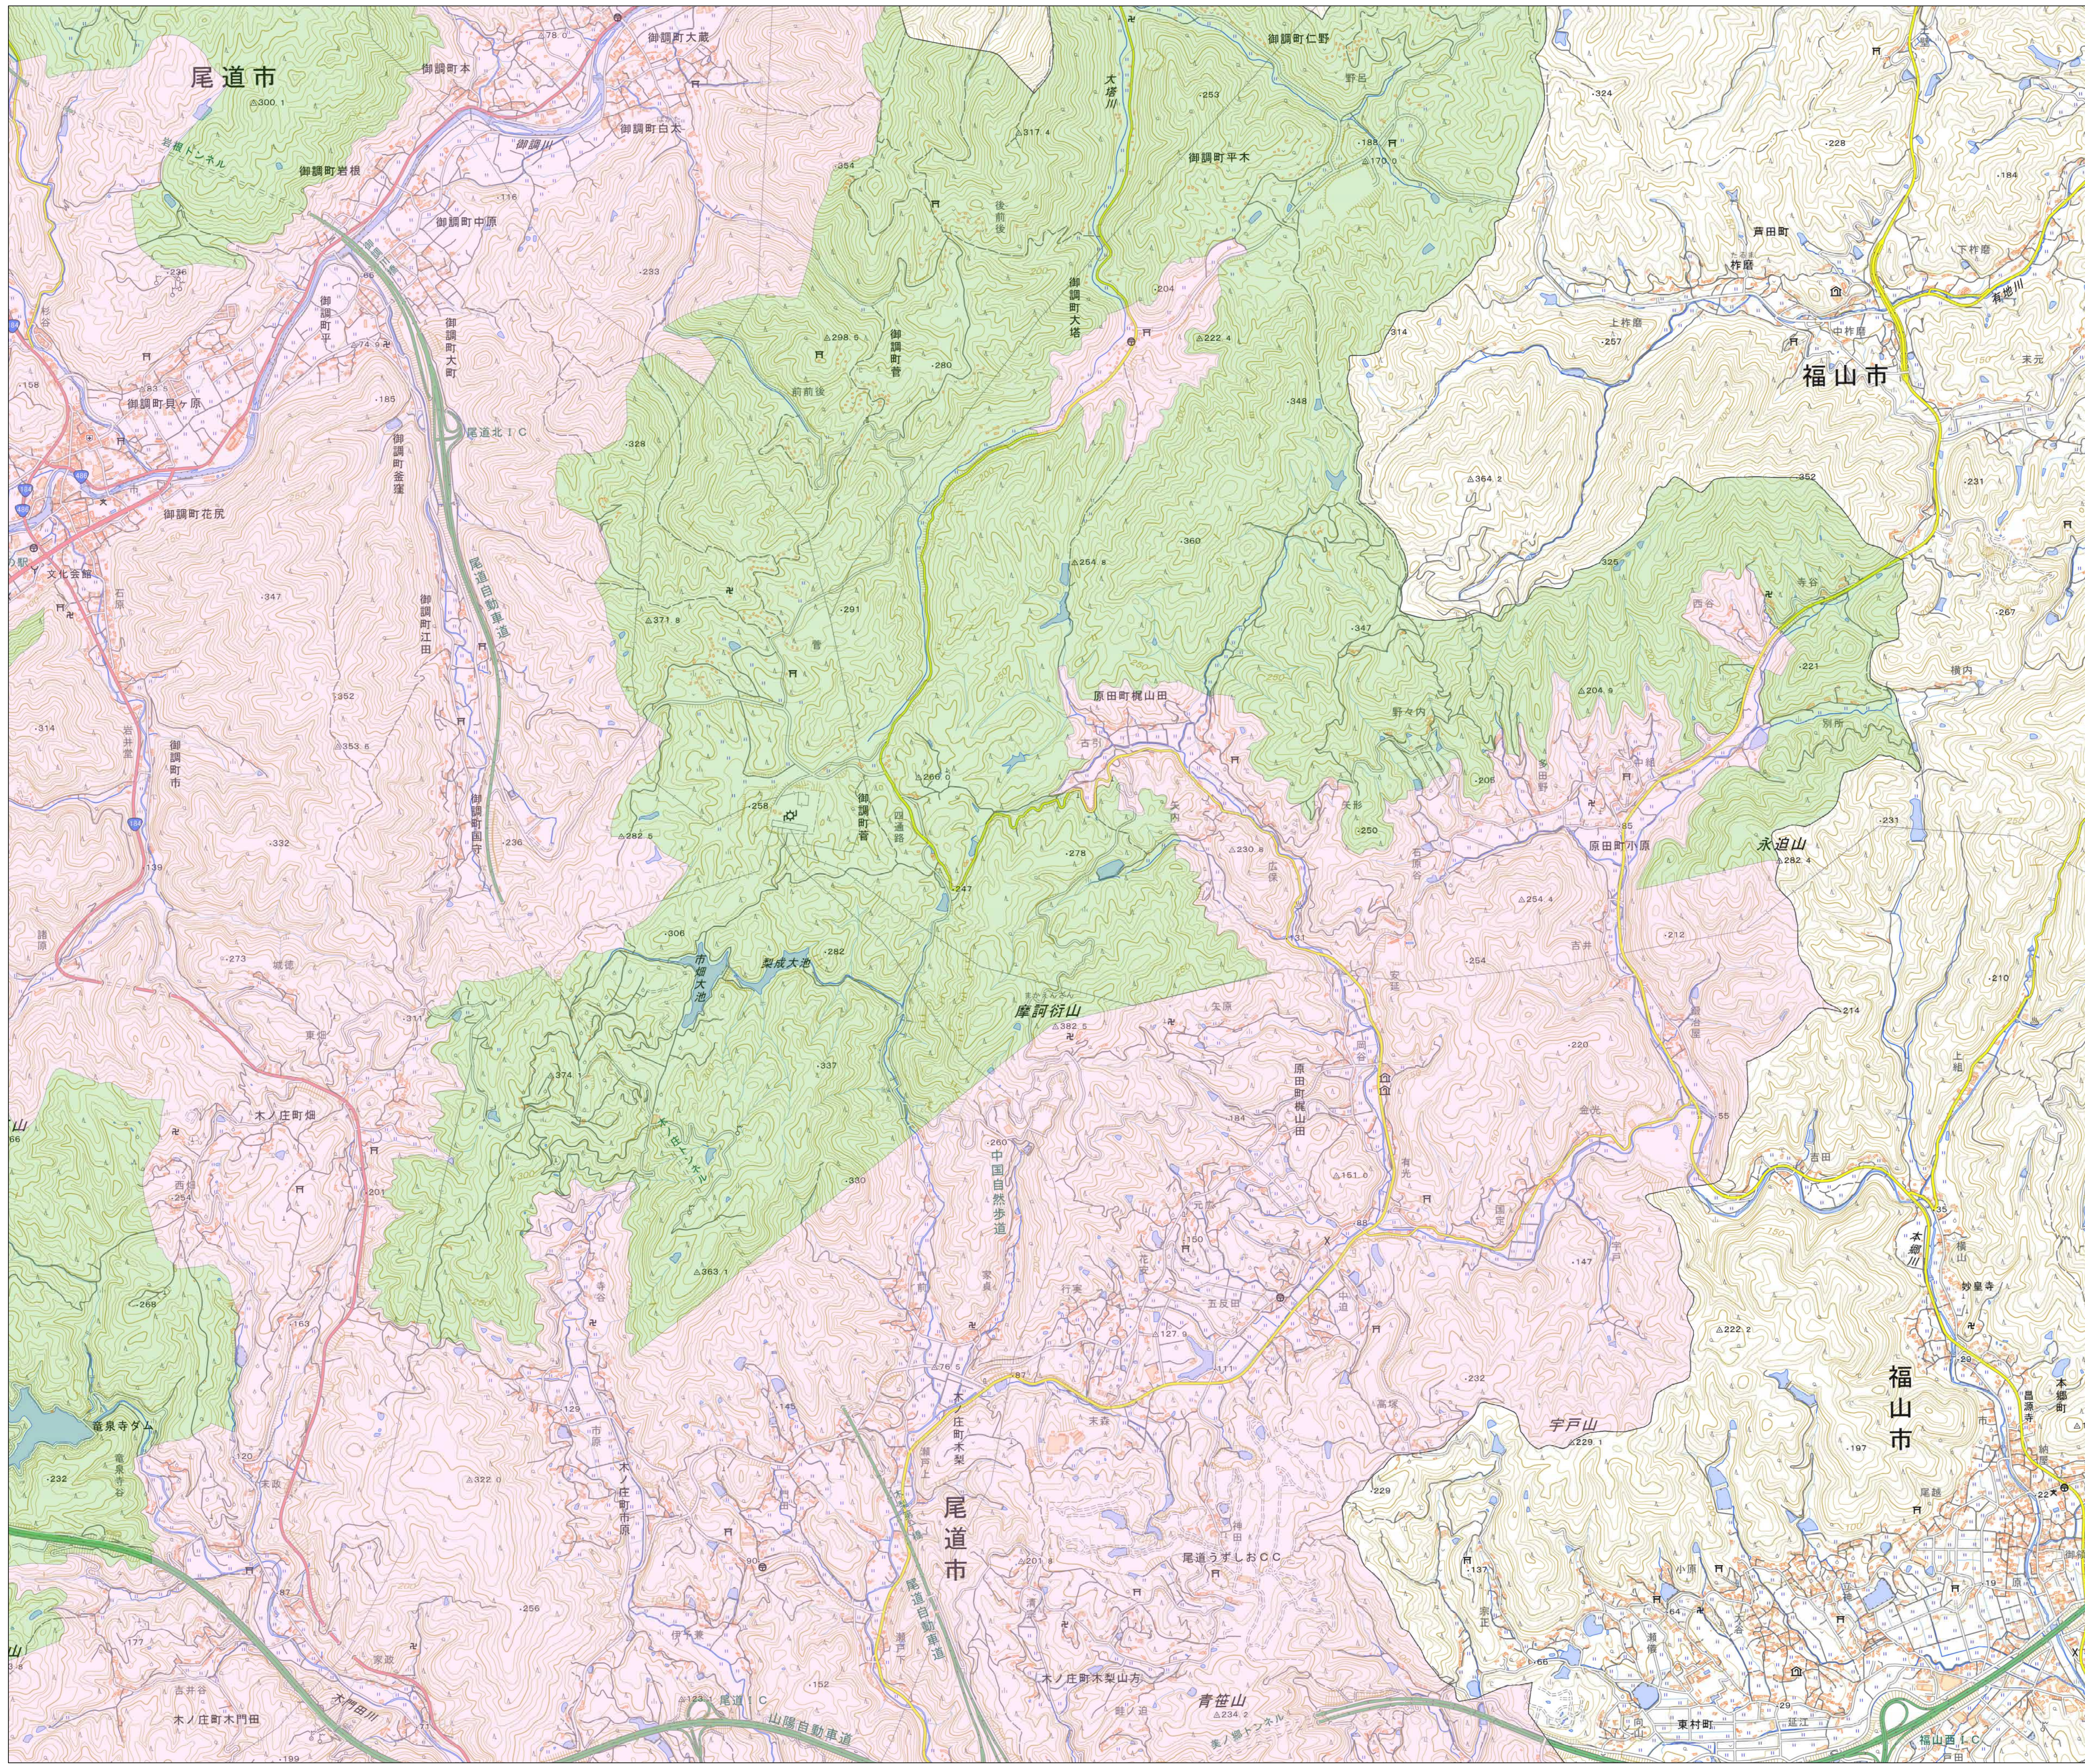

宅地造成等工事規制区域
及び特定盛土等規制区域図
(尾道市)

4

凡例

- 宅地造成等工事規制区域
- 特定盛土等規制区域
- 行政界

1:10,000

【令和5年9月】

出典: 国土地理院発行2.5万分1地形図

宅地造成等工事規制区域
及び特定盛土等規制区域図
(尾道市)

5

凡例

- 宅地造成等工事規制区域
- 特定盛土等規制区域
- 行政界

1:10,000

【令和5年9月】

出典: 国土地理院発行2.5万分1地形図

宅地造成等工事規制区域
及び特定盛土等規制区域図
(尾道市)

6

凡例

- 宅地造成等工事規制区域
- 特定盛土等規制区域
- 行政界

1:10,000

【令和5年9月】

出典: 国土地理院発行2.5万分1地形図