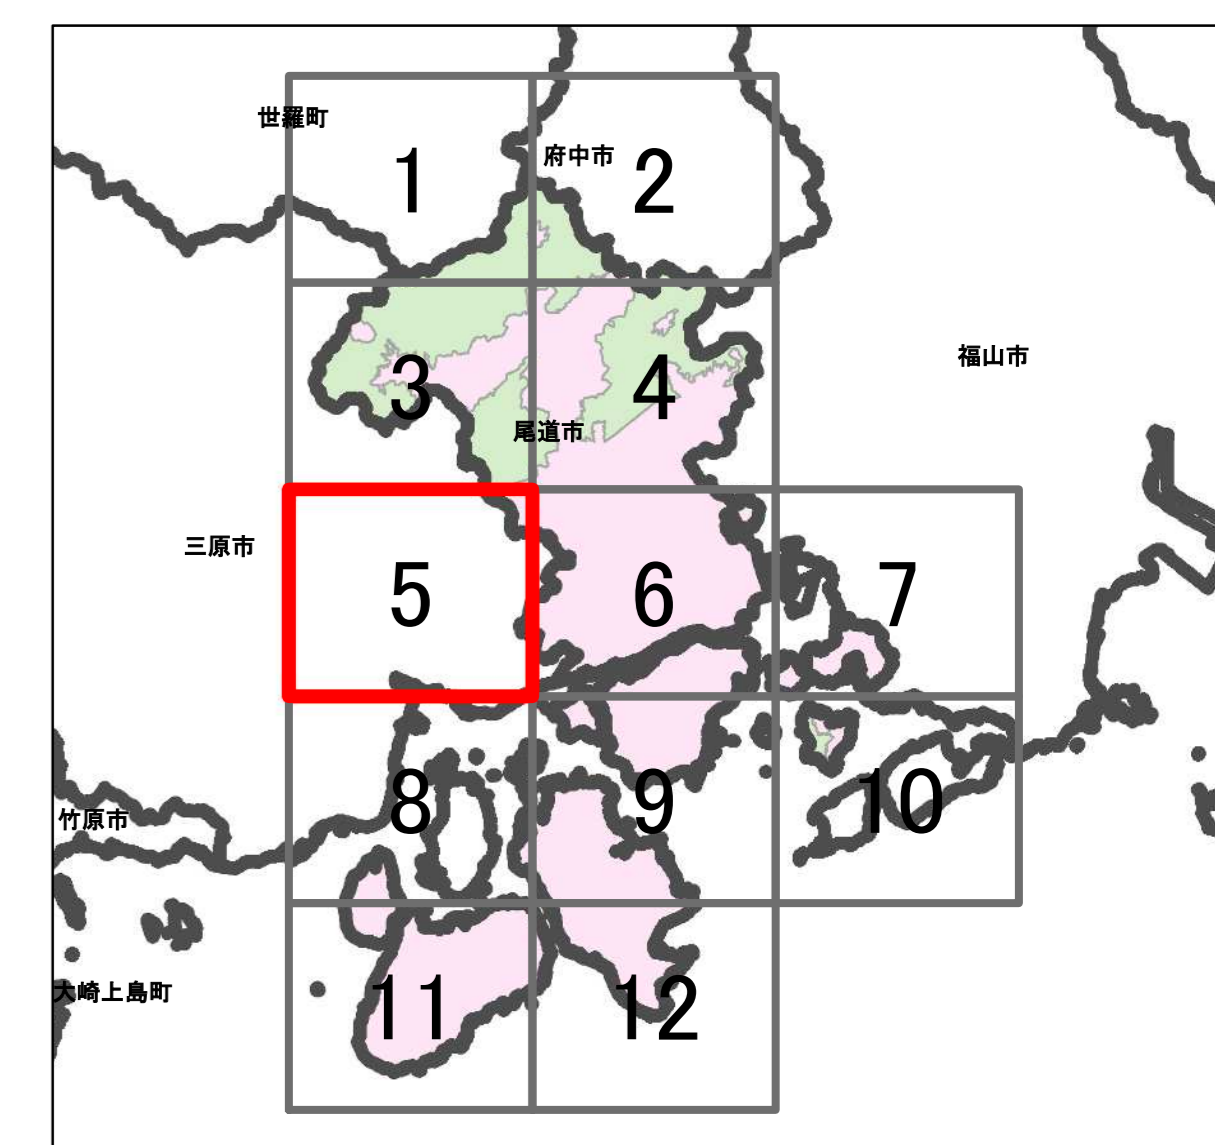

宅地造成等工事規制区域
及び特定盛土等規制区域図
(尾道市)

4

凡例

- 宅地造成等工事規制区域
- 特定盛土等規制区域
- 行政界

1:10,000

【令和5年9月】

出典: 国土地理院発行2.5万分1地形図

宅地造成等工事規制区域
及び特定盛土等規制区域図
(尾道市)

5

凡例

- 宅地造成等工事規制区域
- 特定盛土等規制区域
- 行政界

1:10,000

【令和5年9月】

出典: 国土地理院発行2.5万分1地形図

宅地造成等工事規制区域
及び特定盛土等規制区域図
(尾道市)

6

凡例

- 宅地造成等工事規制区域
- 特定盛土等規制区域
- 行政界

1:10,000

【令和5年9月】

出典: 国土地理院発行2.5万分1地形図