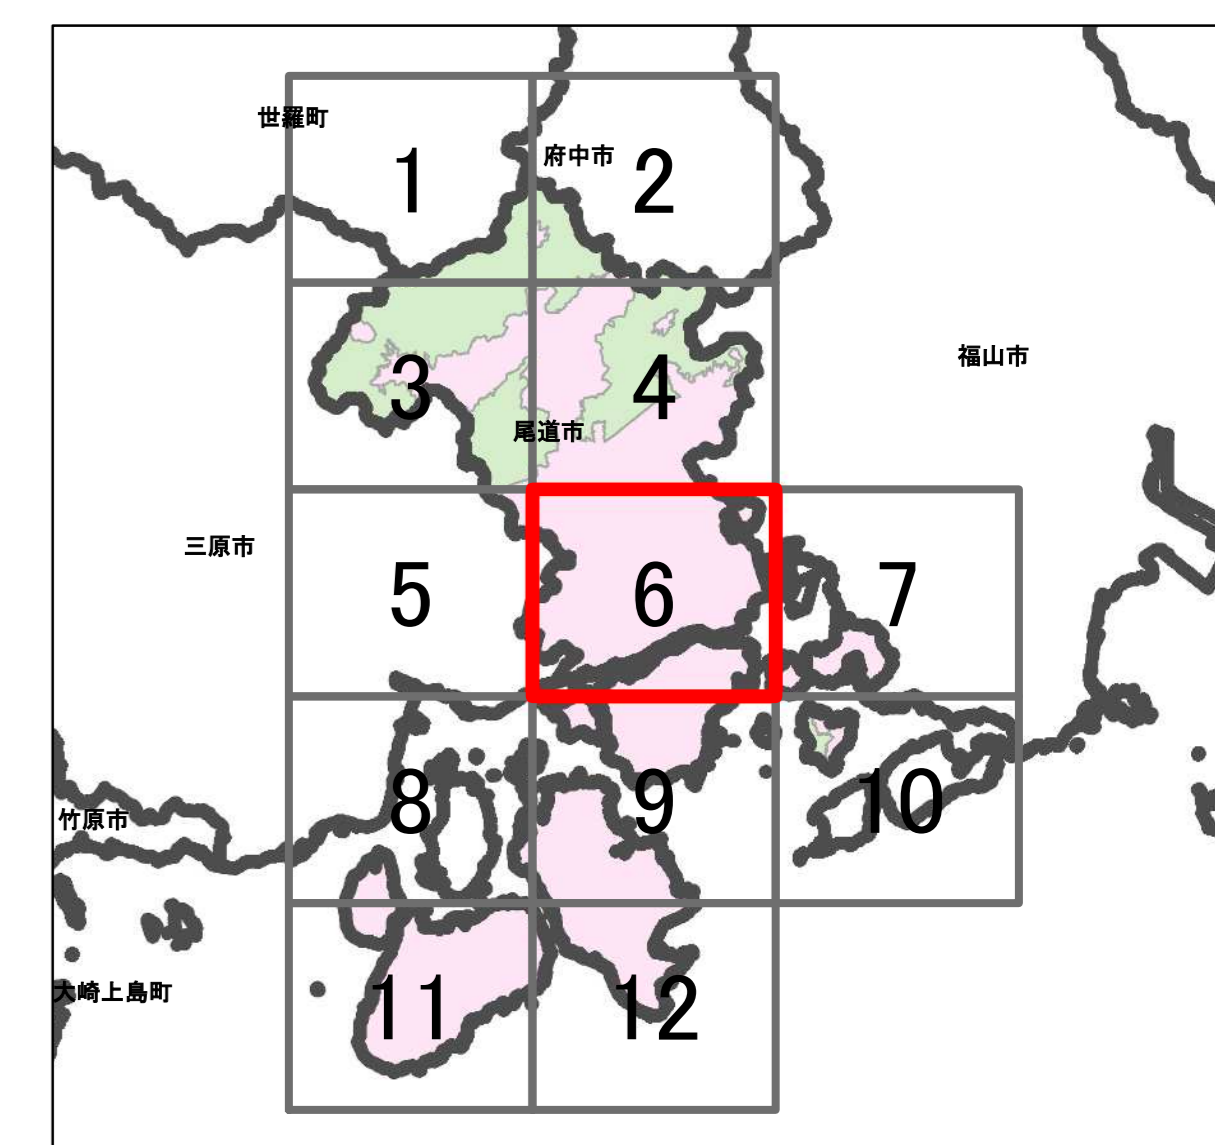

宅地造成等工事規制区域
及び特定盛土等規制区域図
(尾道市)

4

凡例

- 宅地造成等工事規制区域
- 特定盛土等規制区域
- 行政界

1:10,000

【令和5年9月】

出典: 国土地理院発行2.5万分1地形図

宅地造成等工事規制区域
及び特定盛土等規制区域図
(尾道市)

5

凡例

- 宅地造成等工事規制区域
- 特定盛土等規制区域
- 行政界

1:10,000

【令和5年9月】

出典: 国土地理院発行2.5万分1地形図

宅地造成等工事規制区域
及び特定盛土等規制区域図
(尾道市)

6

凡例

- 宅地造成等工事規制区域
- 特定盛土等規制区域
- 行政界

1:10,000

【令和5年9月】

出典: 国土地理院発行2.5万分1地形図