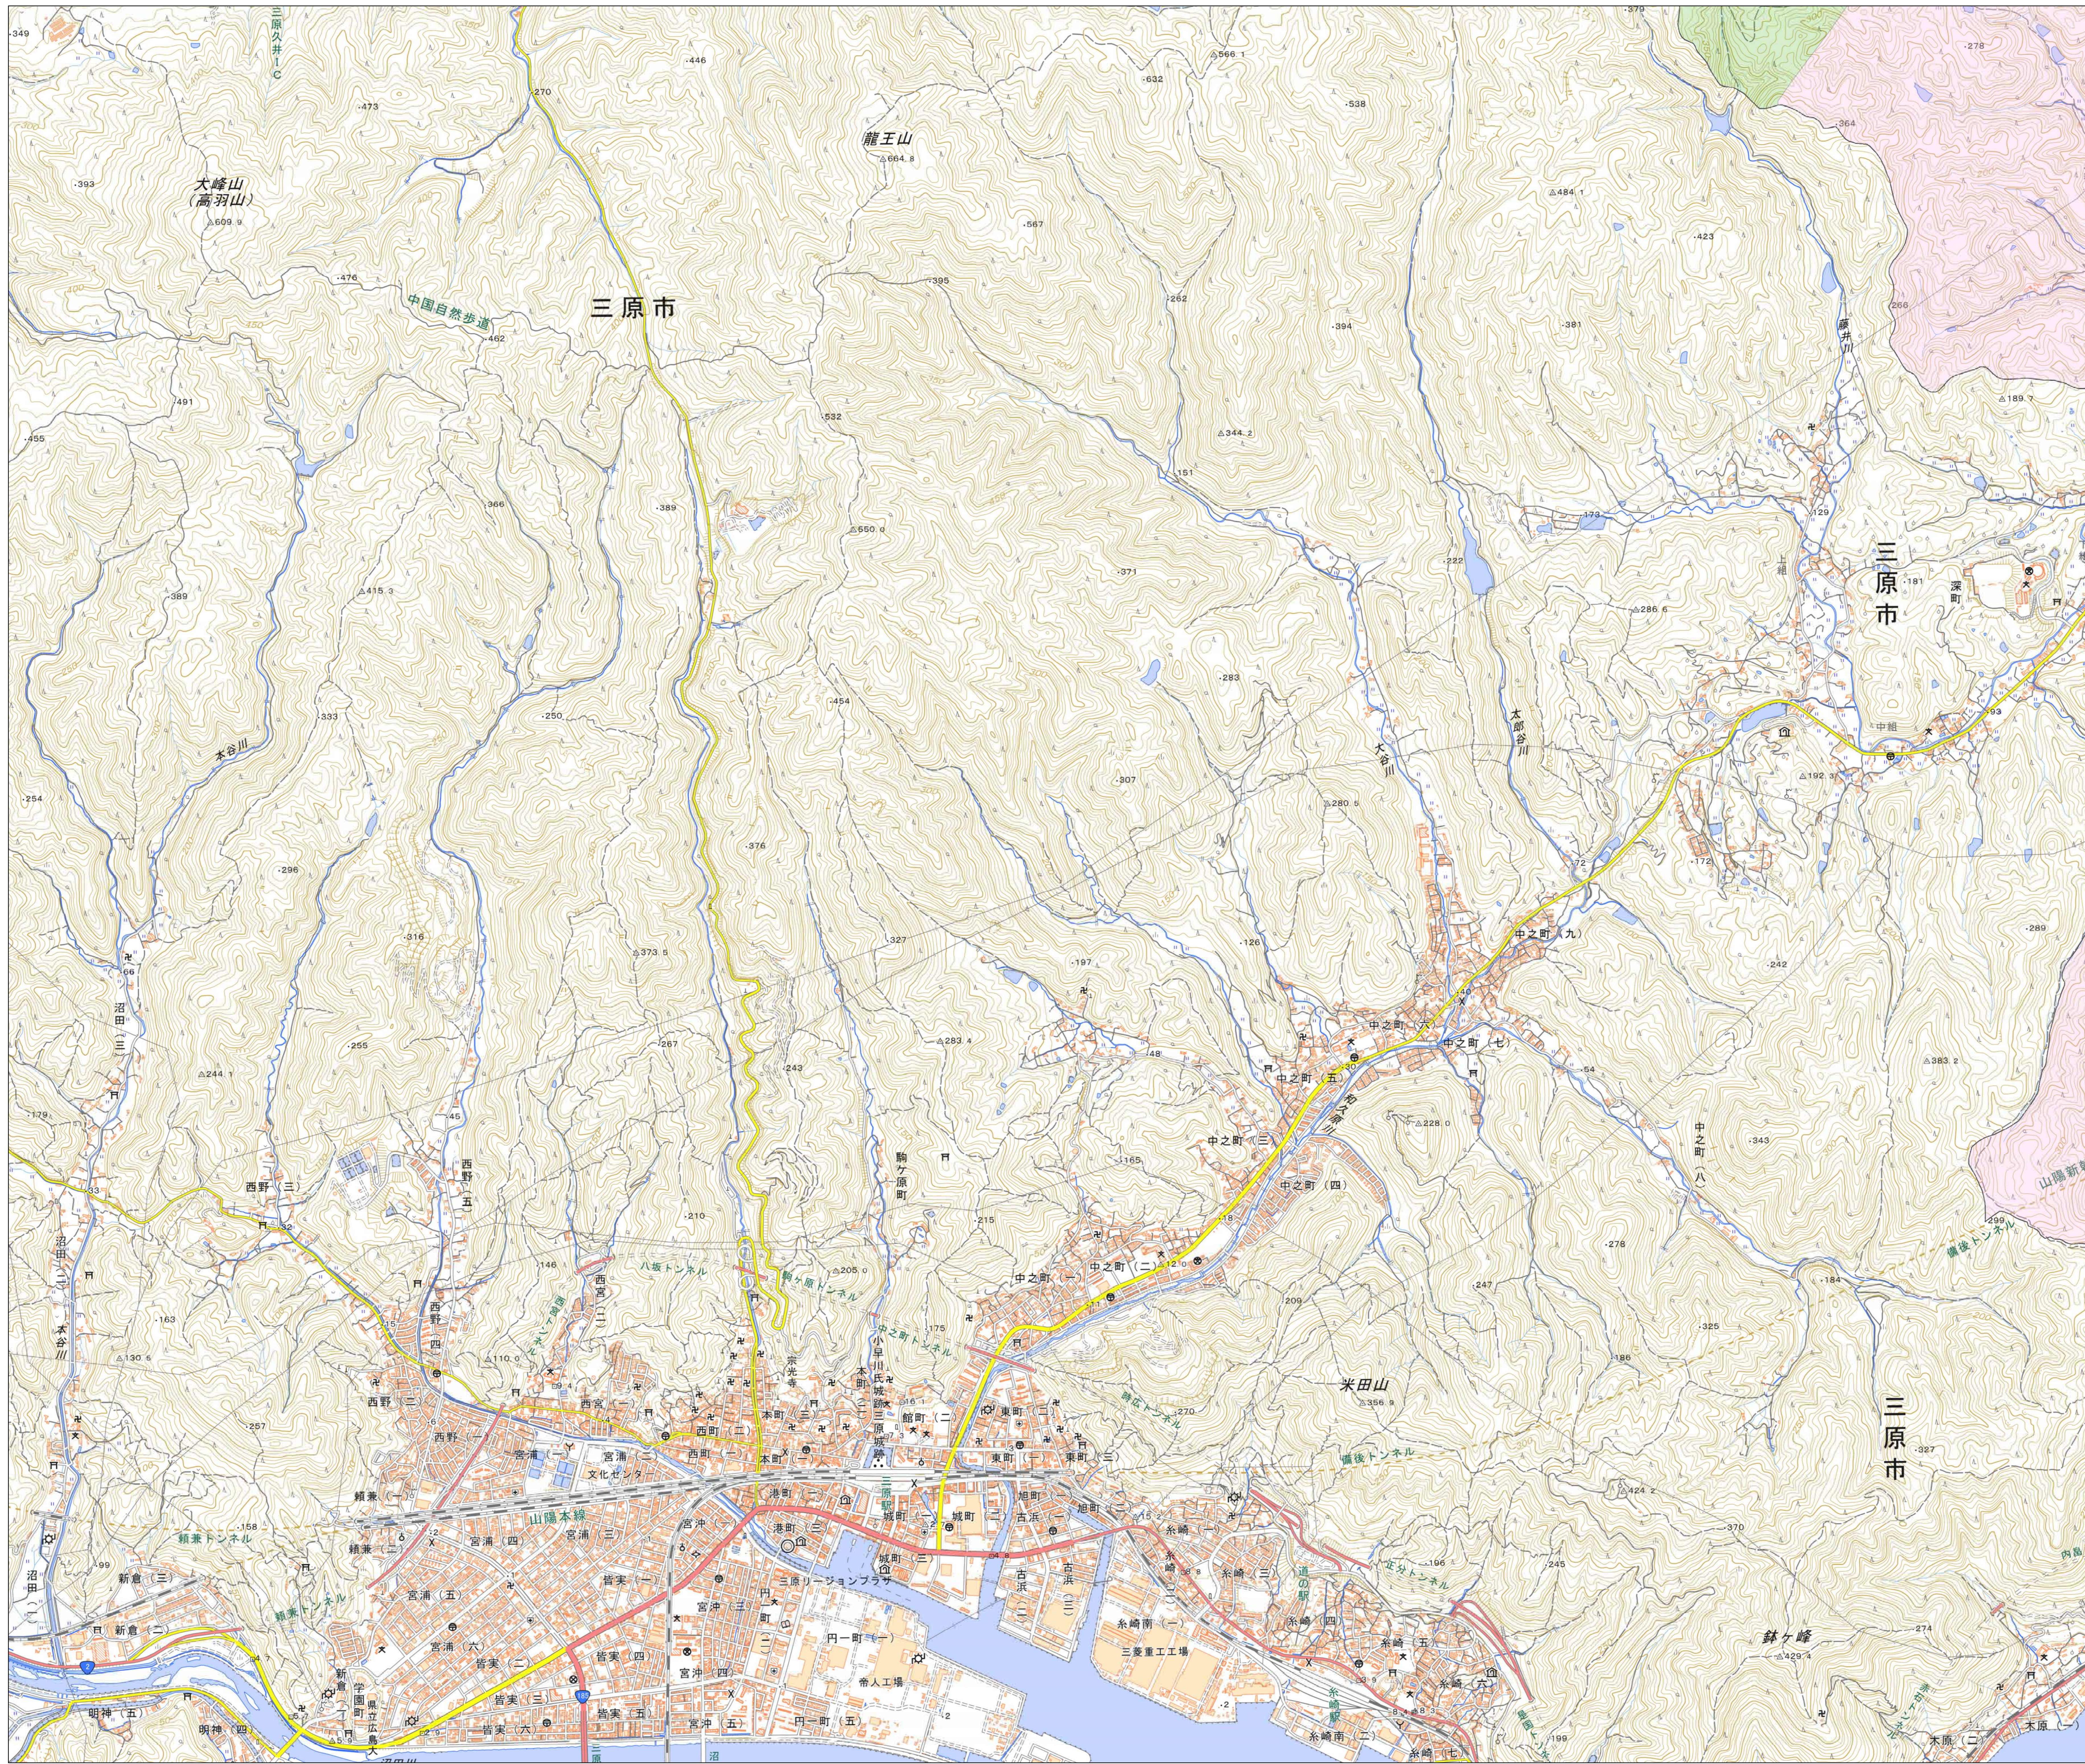

宅地造成等工事規制区域
及び特定盛土等規制区域図
(尾道市)

4

凡例

- 宅地造成等工事規制区域
- 特定盛土等規制区域
- 行政界

1:10,000

【令和5年9月】

出典: 国土地理院発行2.5万分1地形図

宅地造成等工事規制区域
及び特定盛土等規制区域図
(尾道市)

5

凡例

- 宅地造成等工事規制区域
- 特定盛土等規制区域
- 行政界

1:10,000

【令和5年9月】

出典: 国土地理院発行2.5万分1地形図

宅地造成等工事規制区域
及び特定盛土等規制区域図
(尾道市)

6

凡例

- 宅地造成等工事規制区域
- 特定盛土等規制区域
- 行政界

1:10,000

【令和5年9月】

出典: 国土地理院発行2.5万分1地形図