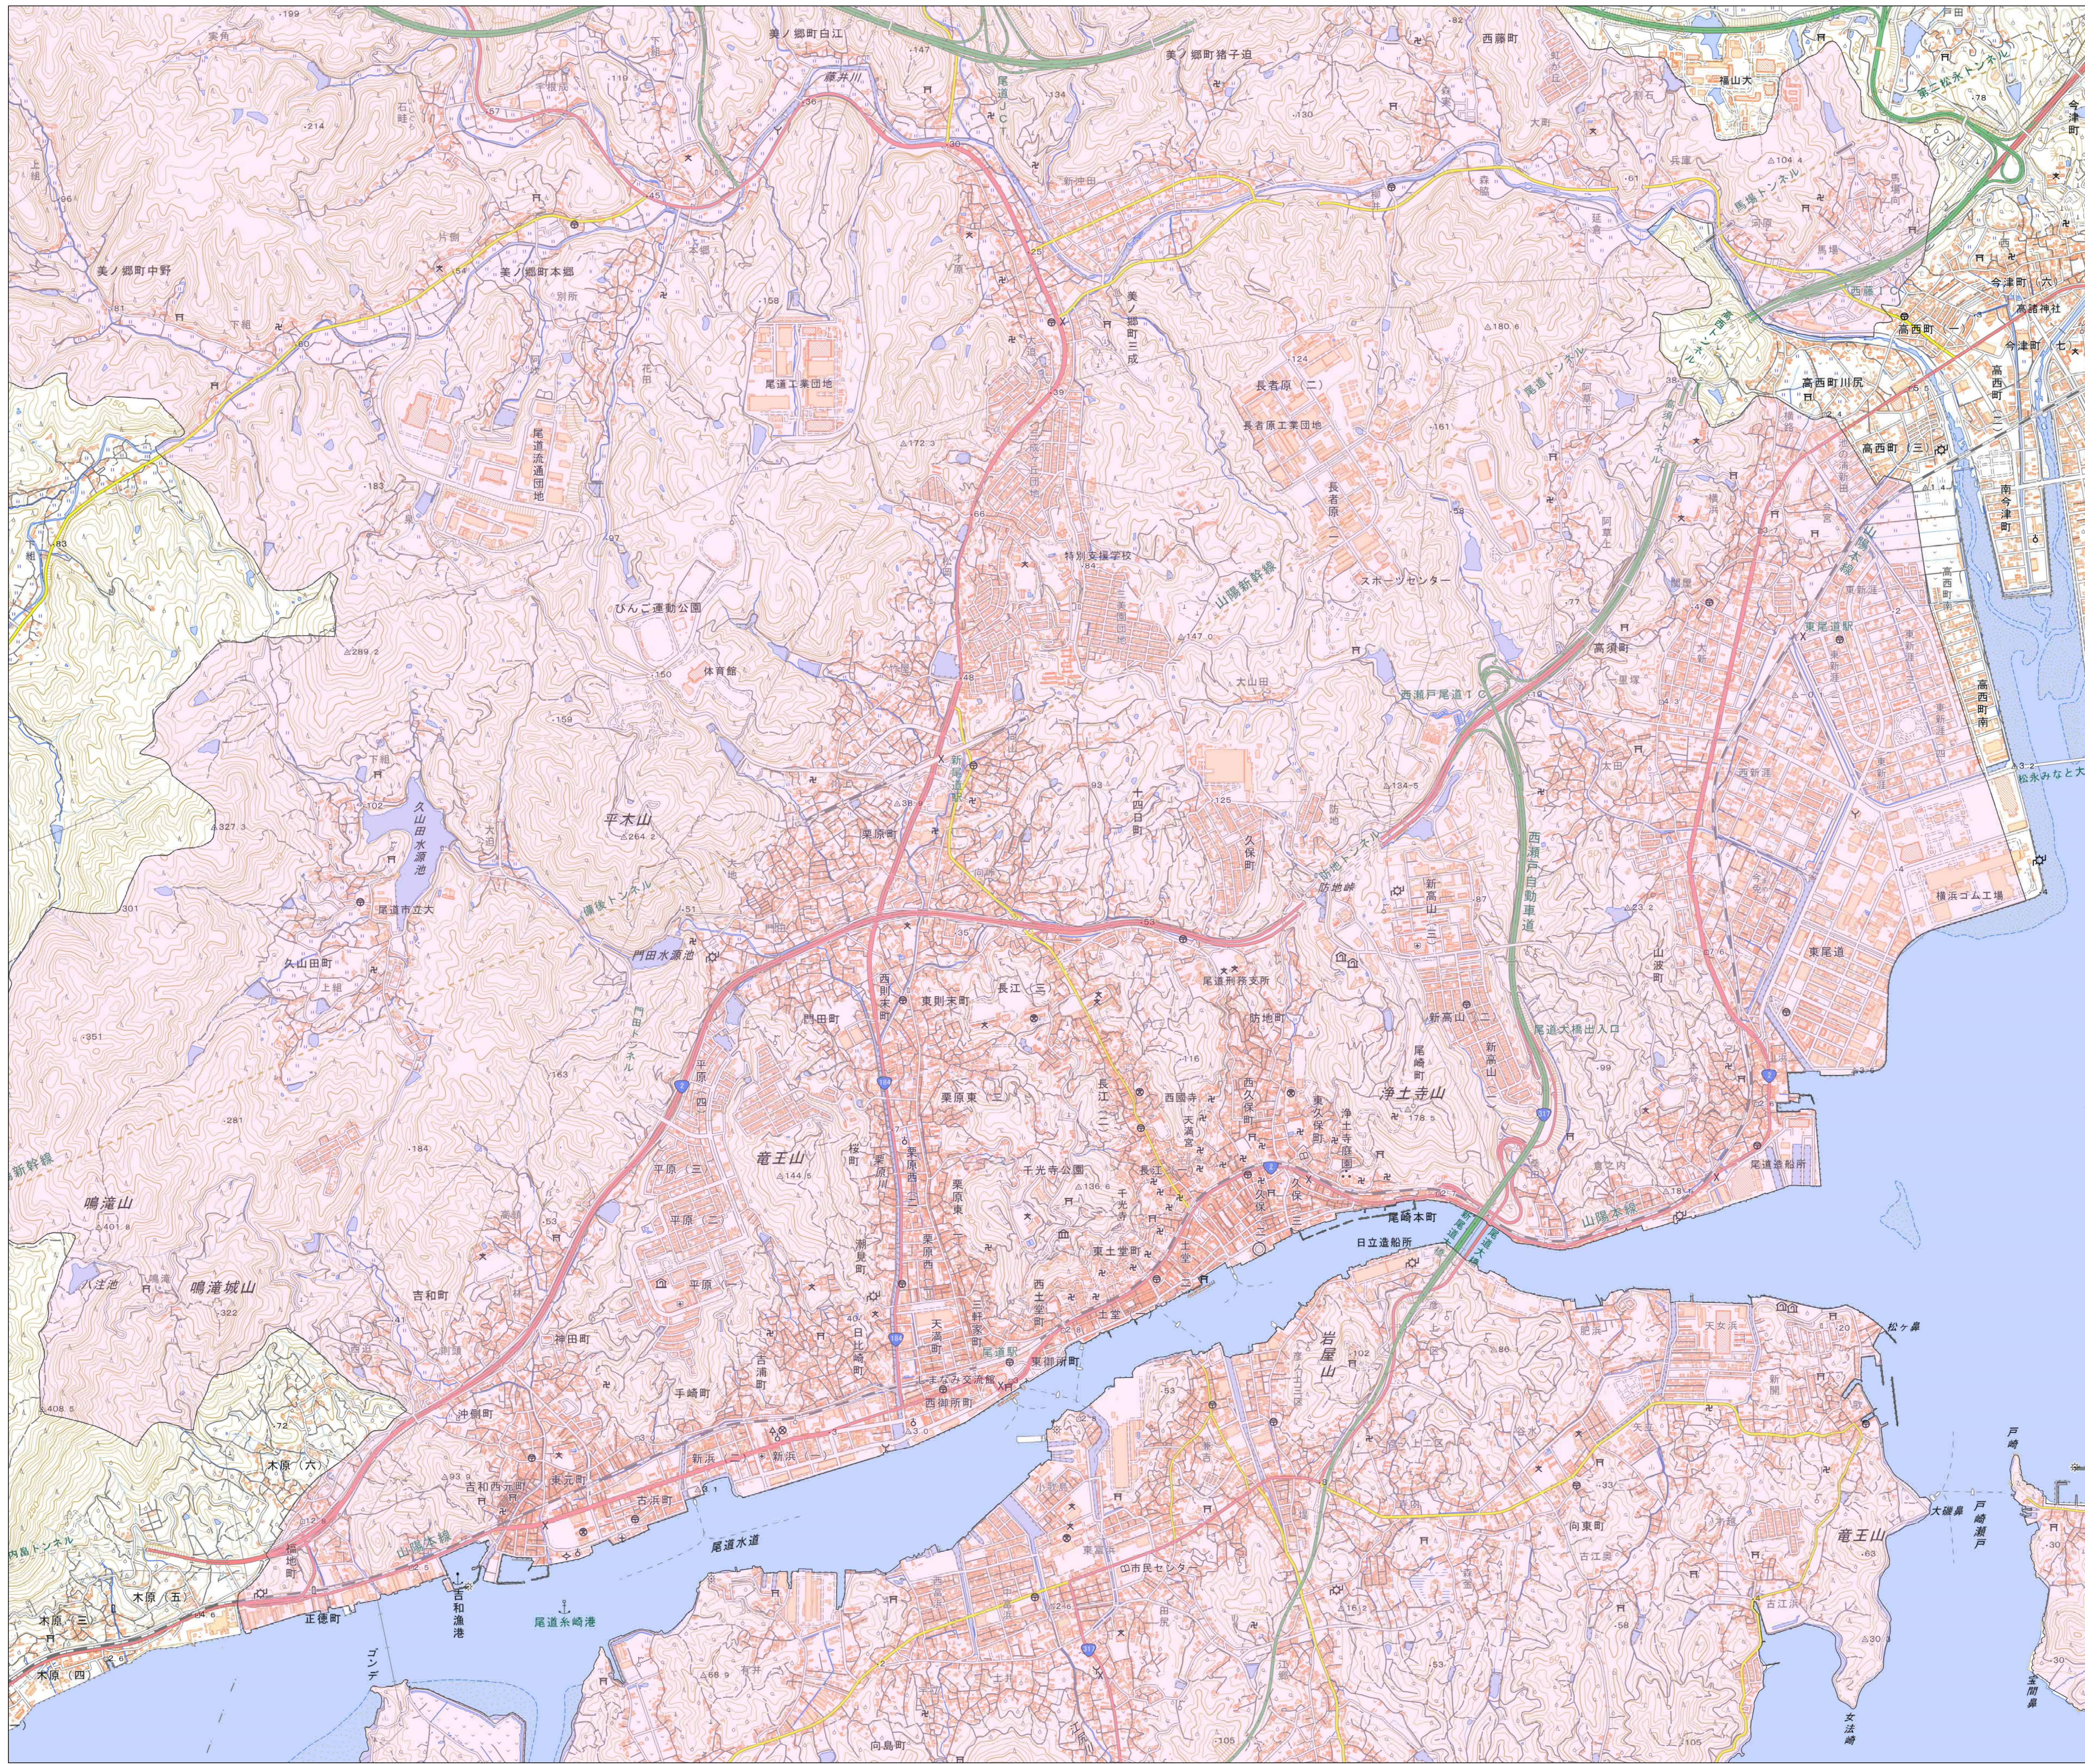

宅地造成等工事規制区域
及び特定盛土等規制区域図
(尾道市)

4

凡例

- 宅地造成等工事規制区域
- 特定盛土等規制区域
- 行政界

1:10,000

【令和5年9月】

出典: 国土地理院発行2.5万分1地形図

宅地造成等工事規制区域
及び特定盛土等規制区域図
(尾道市)

5

凡例

- 宅地造成等工事規制区域
- 特定盛土等規制区域
- 行政界

1:10,000

【令和5年9月】

出典: 国土地理院発行2.5万分1地形図

宅地造成等工事規制区域
及び特定盛土等規制区域図
(尾道市)

6