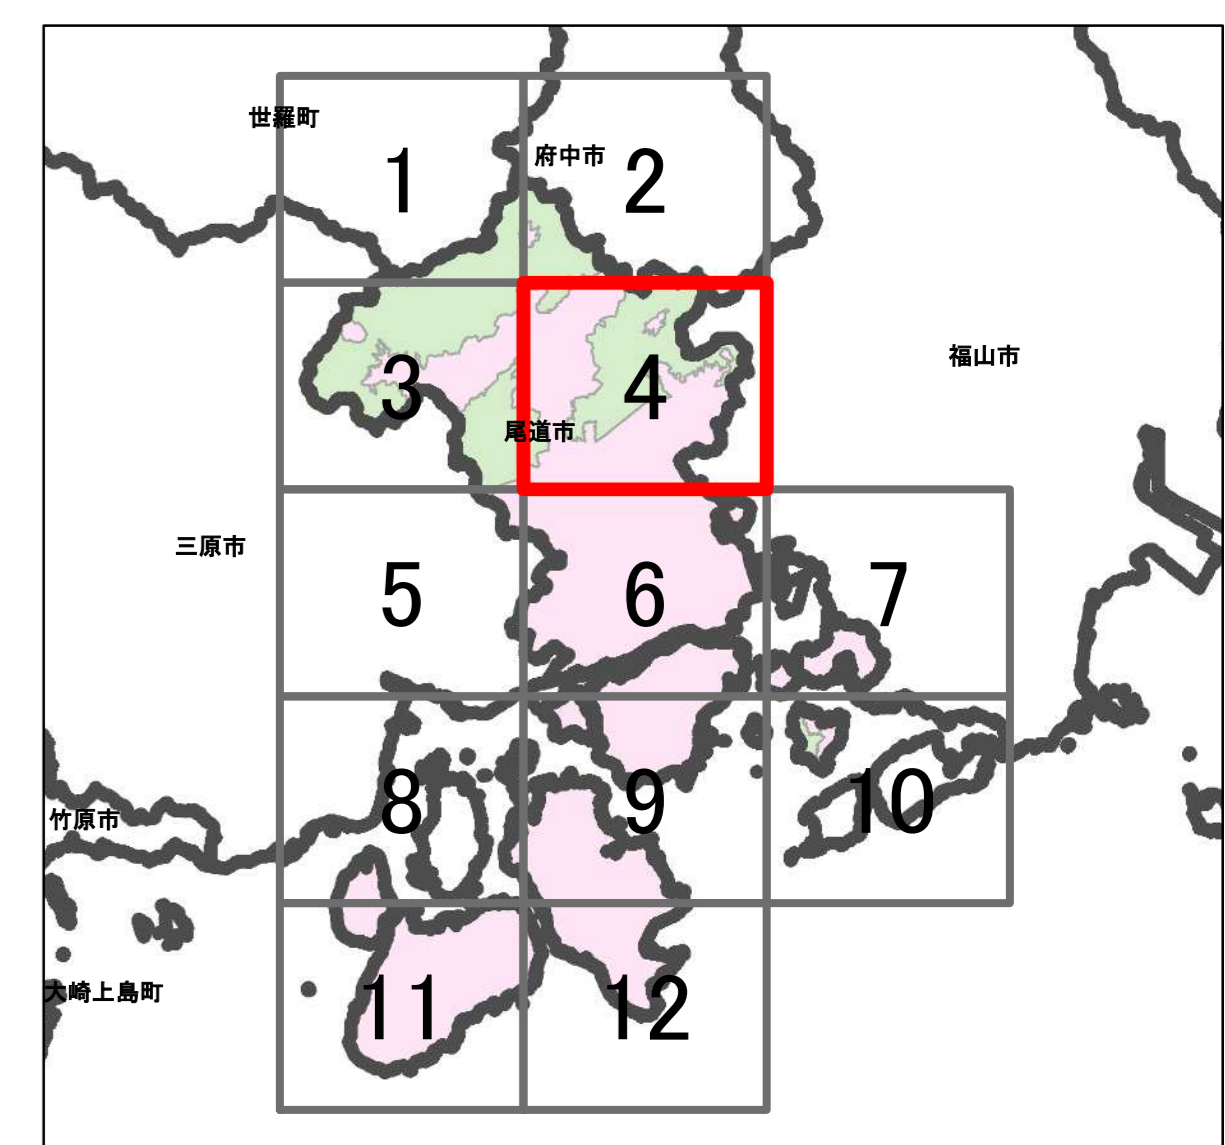

宅地造成等工事規制区域
及び特定盛土等規制区域図
(尾道市)

4

凡例

- 宅地造成等工事規制区域
- 特定盛土等規制区域
- 行政界

1:10,000

【令和5年9月】

出典: 国土地理院発行2.5万分1地形図

宅地造成等工事規制区域
及び特定盛土等規制区域図
(尾道市)

5

凡例

- 宅地造成等工事規制区域
- 特定盛土等規制区域
- 行政界

1:10,000

【令和5年9月】

出典: 国土地理院発行2.5万分1地形図

宅地造成等工事規制区域
及び特定盛土等規制区域図
(尾道市)

6

凡例

- 宅地造成等工事規制区域
- 特定盛土等規制区域
- 行政界

1:10,000

【令和5年9月】

出典: 国土地理院発行2.5万分1地形図