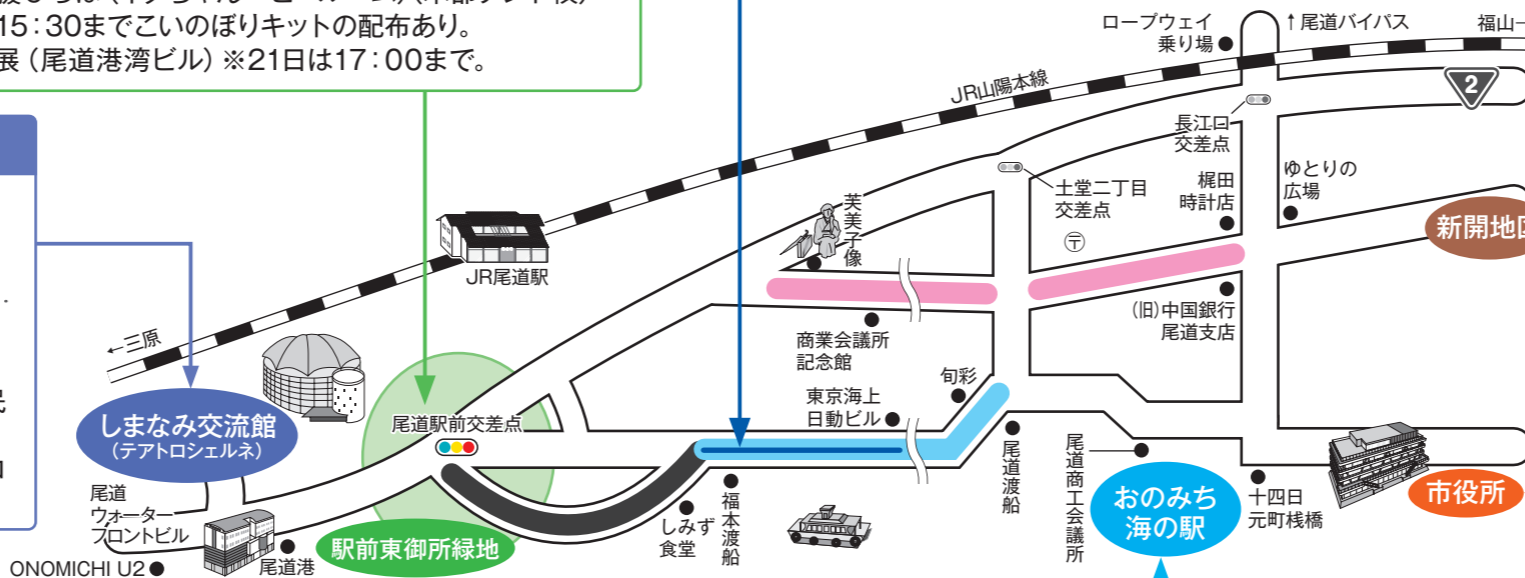

- 20日(土)・21日(日)**
- 10:00~19:00 飲食屋台村 ※21日は17:00まで。
 - 10:00~16:30 子育て応援ひろば(イクちゃんベビールーム)(本部テント横)
 ※21日は15:30までこのほりキットの配布あり。
 - 9:00~18:00 いけばな展(尾道港湾ビル) ※21日は17:00まで。

しまなみ交流館

- | |
|---|
| <p>20日(土)</p> <p>10:00~17:00 ニンジャーランド(広場)
 保護猫ランド(広場)
 11:30~16:30 春の吹奏楽祭(ホール)</p> <p>21日(日)</p> <p>10:00~17:00 ニンジャーランド(広場)
 保護猫ランド(広場)
 10:00~17:00 囲碁のまちPR事業(市民
 ギャラリー)
 13:00~14:00 陸上自衛隊第13音楽隊コ
 ンサート(ホール)</p> |
|---|

車両交通規制

※次の区間は車両(自転車も含む)の通行ができません。

- 市道尾道駅前尾崎線(駅前交差点~しみず食堂前)
 20日(土) 13:30~18:30、21日(日) 10:00~17:00
- 市道尾道駅前尾崎線(しみず食堂前~尾道渡船東側)
 20日(土) 13:30~18:30、21日(日) 10:00~16:00
- 本通り商店街(芙美子像先~梶田時計店)
 20日(土)・21日(日) 11:00~20:00

※上記の規制時間にかかわらず、行事終了後、安全な通行が確保された時点で規制解除します。
 ※規制時間中は渡船への車の乗船はできません。

無料駐車場

- ① 20日(土) 10:00~20:00、21日(日) 9:00~18:00
 ① 栗原小学校 ※無料シャトルバスを運行します。
 ② 向島中央小学校 ※渡船(有料)をご利用ください。
 - ② 20日(土)・21日(日) 9:00~21:00 フジグラン尾道
 - ③ 20日(土) 10:00~20:00 } ベイタウン尾道
 21日(日) 9:00~18:00 }
- ※②・③ 会場まで路線バス(有料)をご利用ください。

尾道みなと祭は、尾道港湾の大改修を行い尾道発展の礎を築いた、町奉行・平山角左衛門翁の功績を讃え、尾道のさらなる発展を期するために開催されるお祭りです。

尾道本通り商店街

20日(土)・21日(日) 11:00~17:00
 商店街と祭と音楽と
21日(日) 13:40~15:00 神輿巡行

市役所駐車場

20日(土)・21日(日)
 11:00~16:00 ふるさとステージ
 10:00~17:00 フリーマーケット