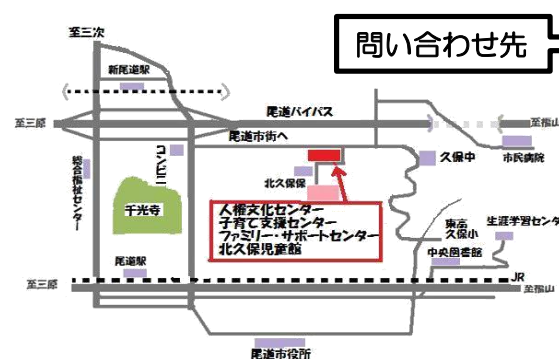

■QRコード

【キッズWeb☆尾道8月の予定】 ☆Webを通じて開催するイベントです☆

月	火	水	木	金
7/27 タッチケア 定員：5組 時間：10:00～10:30	28 	29 栄養相談（個別） 定員：4組 時間：10:00～11:30	30 	31 ぐんぐん1才 定員：5組 時間：9:30～9:50
8/3 ぐんぐん0才 定員：5組 時間：9:30～9:50	4 	5 せいさくチャレンジ 定員：5組 時間：15:00～15:20	6 	7 ぐんぐん2～3才 定員：5組 時間：9:30～9:50
10 	11 ※24日以降の予定については来月の通信またはアプリ内カレンダーでご確認ください。	12	13	14
17 	18 タッチケア 定員：5組 時間：10:00～10:30	19 	20 せいさくチャレンジ 定員：5組 時間：15:00～15:20	21

オープンスペースの利用について

1週間前13:30から原則、電話にて予約してください。

〈お願いと注意事項〉

- ・支援センターと児童館の部屋の行き来はできません。
- ・来所前には検温をしてきてください。
37.5℃以上の発熱や少しでも体調が万全でないときは利用を控えてください。
- ・2週間以内に感染者が出ている地域への外出や滞在があった場合は、2週間経ってからの利用をお願いします。尾道市に産後などで里帰りされている方も同様です。
- ・大人の方と小学生以上のお子さんは必ずマスクを着用してください。
- ・オムツ替えやベット利用するための、タオルやおむつ替えシートなどを持ってきてください。
- ・児童室（北久保児童館）を利用したい小中高生は予約不要です。

8月 3日(月)PM
8月 4日(火)PM
8月20日(木)AM

おのベビギフト受け渡し日のため、おのみち子育て支援センターのオープンスペースは予約できません。

タッチケア

お～す～んで
ひ～ら～い～て♪

問い合わせ先

キッズ☆ステーションおのみち
〒722-0041

尾道市防地町26-24
尾道市人権文化センター2階

開所日
月～金
(祝日除く)