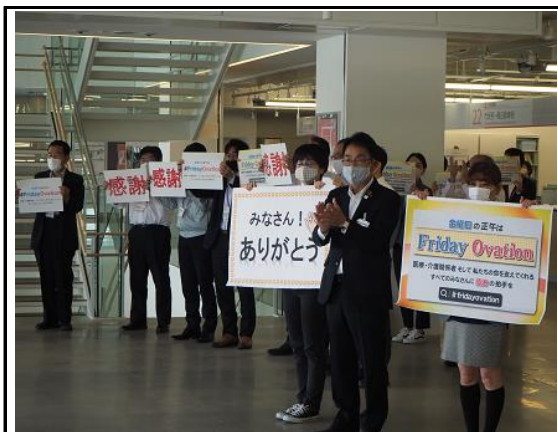

と き: 5月20日(水)

と ころ: 市長応接室

ホテルいんのしま(「手づくりマスク寄附」)の受領)

と き: 5月20日(水)

と ころ: 市長応接室

感謝の拍手(Friday Ovation with 小島燎さん)

と き: 5月22日(金)

と ころ: 2F「ロビー」

株式会社酔心山根本店(「消毒用アルコール寄附」の受領)

と き: 5月28日(木)

と ころ: 市長応接室

尾道各流華道協会(「尾道学生応援箱の寄附」の受領)

と き: 5月28日(木)

と ころ: 市長応接室

一般社団法人尾道市歯科医師会(デンタルフロス贈呈式)

と き: 5月28日(木)