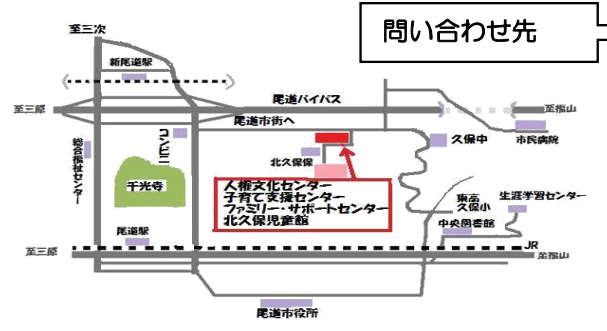

オープンスペースの利用について
1週間前13:30から原則、電話にて予約してください。

＜お願いと注意事項＞

- 支援センターと児童館の部屋の行き来はできません。
- 来所前には検温をしてきてください。
- 37.5℃以上の発熱や少しでも体調が万全でないときは利用を控えてください。
- 感染者が出ている地域への外出や滞在があった場合は、2週間経ってからの利用をお願いします。尾道市に出生などで里帰りされている方も同様です。
- 大人の方と小学生以上のおさんは必ずマスクを着用してください。
- おむつ替えやベット利用するための、タオルやおむつ替えシートなどを持ってきてください。
- 児童室(北久保児童館)を利用したい小中高生は予約不要です。

おのみち子育て支援センター	北久保児童館(こども室)
<第1部> 9:00～10:15	<第1部> 10:00～11:45
<第2部> 10:30～11:45	<第2部> 13:00～14:45
<第3部> 13:00～14:15	<第3部> 15:00～16:45
<第4部> 14:30～15:45	

9月10日(木)AM
9月14日(月)PM
9月17日(木)PM

おのベビギフト受け渡し日のため、おのみち子育て支援センターのオープンスペースは予約できません。

■QRコード **みんなのえがおにあいたいな♪**
～あそび・せいさく・おしゃべりなど～

■URL <https://lin.ee/lgFYGFUCU>

1. ＜利用方法＞
2. 上のQRコード、もしくはURLからLINE公式アカウント『キッズWeb☆尾道』を登録してください。使い方は『キッズWeb☆尾道』内の【使い方】をタップしご確認ください。
   - 無料の電話通信アプリ『Cisco Webex Meetings』を利用しますので、事前にアプリのインストールをお願いします。

【キッズWeb☆尾道の予定】

★オンラインで参加するイベントです★

- 8月24日(月) ぐんぐん1才 定員5組 9:30～9:50
- 8月26日(水) 栄養相談(個別) 定員4組 10:00～11:30
- 8月28日(金) ぐんぐん2～3才 定員5組 9:30～9:50
- 9月2日(水) せいさくチャレンジ 定員5組 15:00～15:20
- 9月7日(月) ぐんぐん0才 定員5組 9:30～9:50
- 9月9日(水) ぐんぐん1才 定員5組 9:30～9:50
- 9月14日(月) ぐんぐん2才～3才 定員5組 9:30～9:50
- 9月16日(水) せいさくチャレンジ 定員5組 15:00～15:20
- 9月24日(木) 抱っこひものお話 定員5組 9:30～9:50
- 9月29日(火) 栄養相談(個別) 定員4組 10:00～11:30

*詳しくはアプリ内カレンダーでご確認ください。