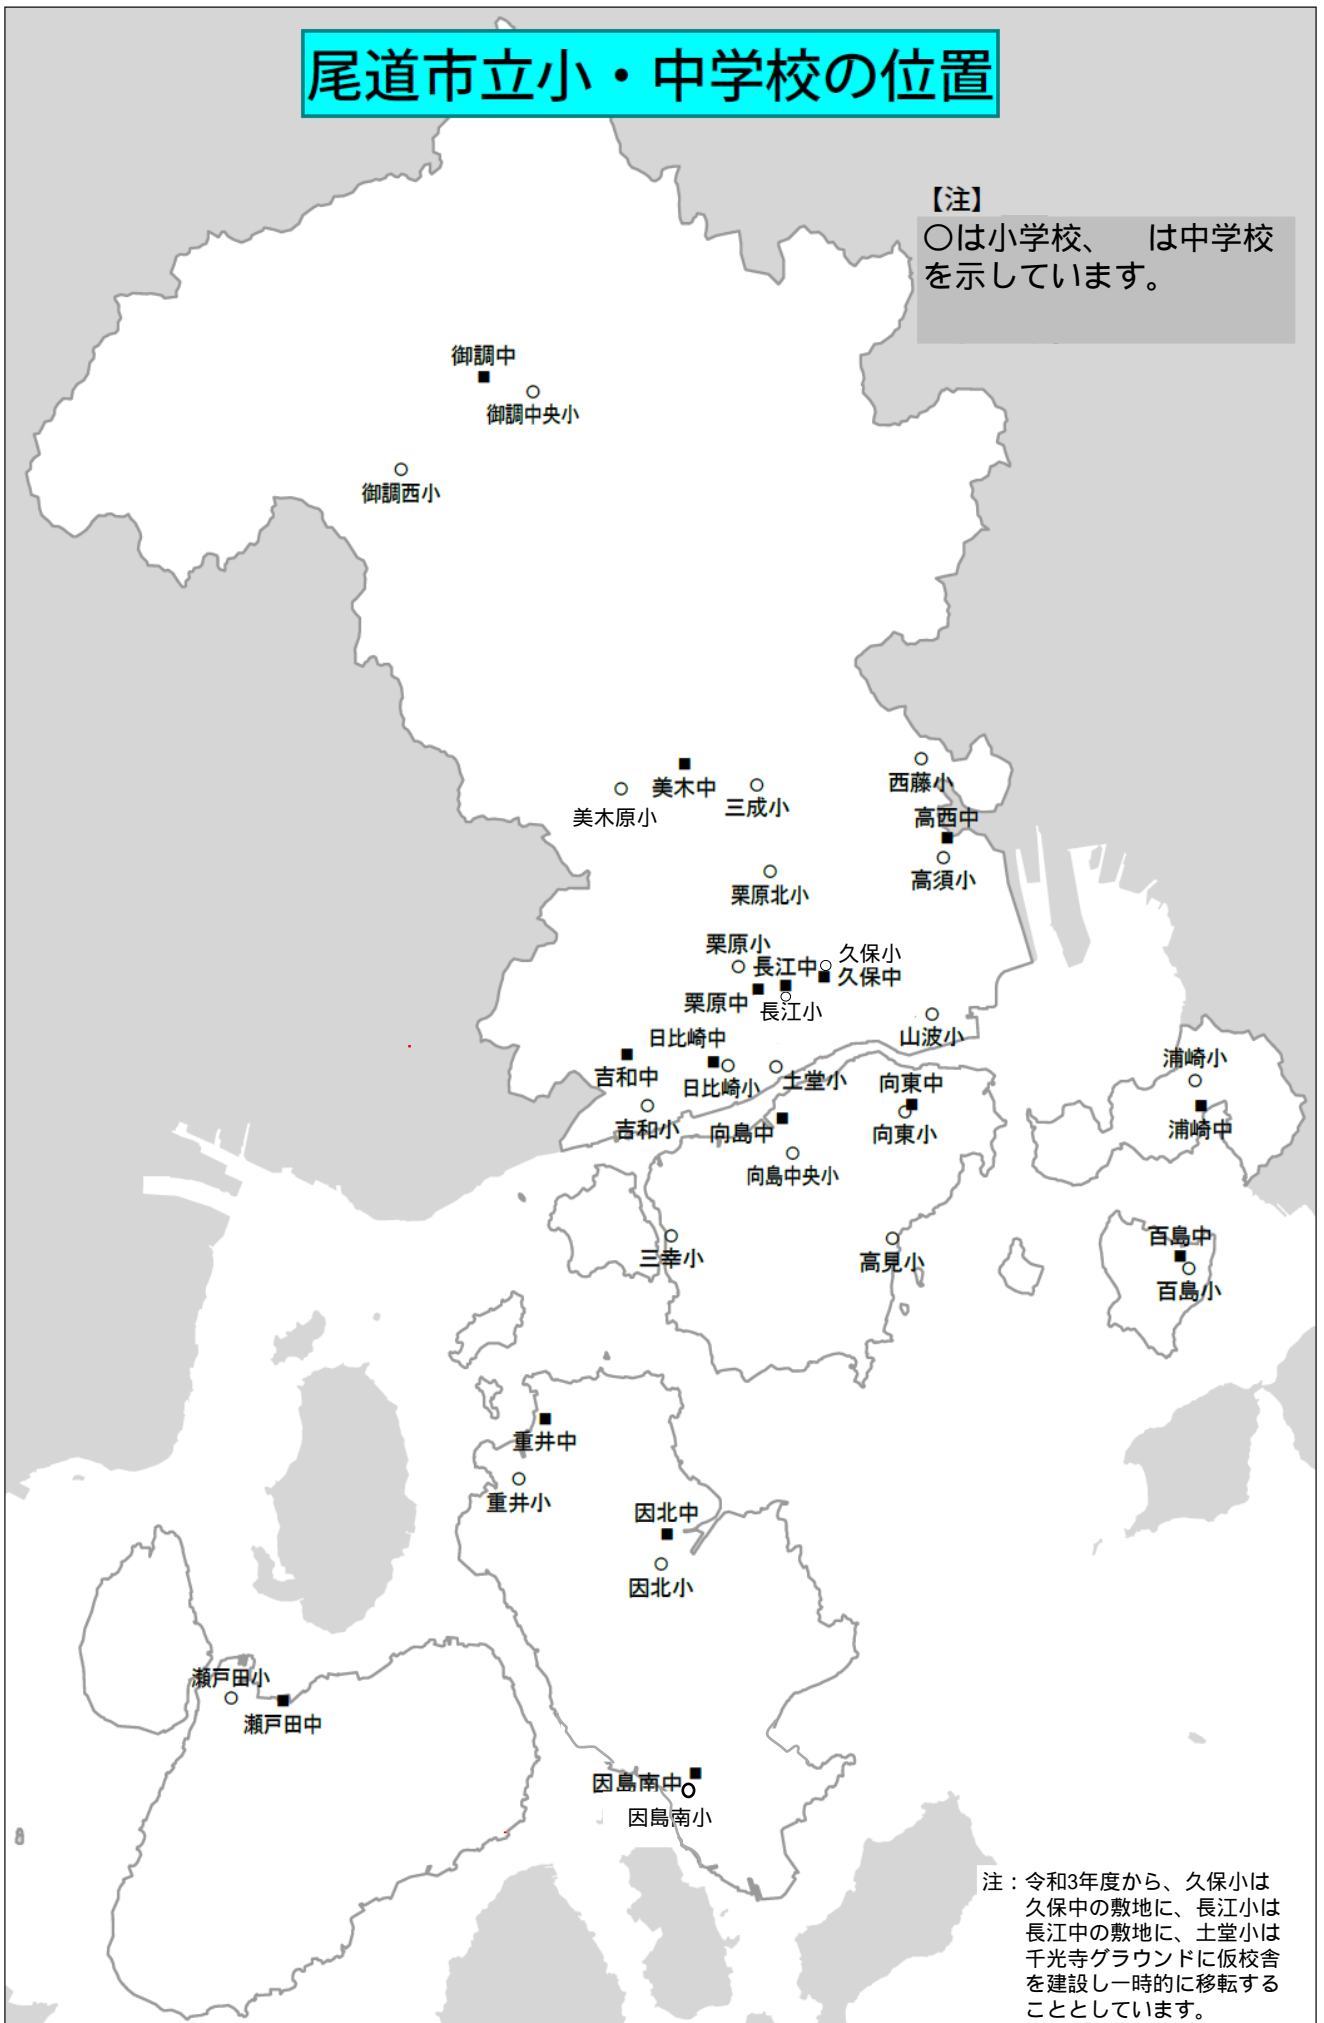

尾道市立小・中学校の位置

【注】

○は小学校、■は中学校を示しています。

注：令和3年度から、久保中は久保中の敷地に、長江小は長江中の敷地に、土堂小は千光寺グラウンドに仮校舎を建設し一時的に移転することとしています。