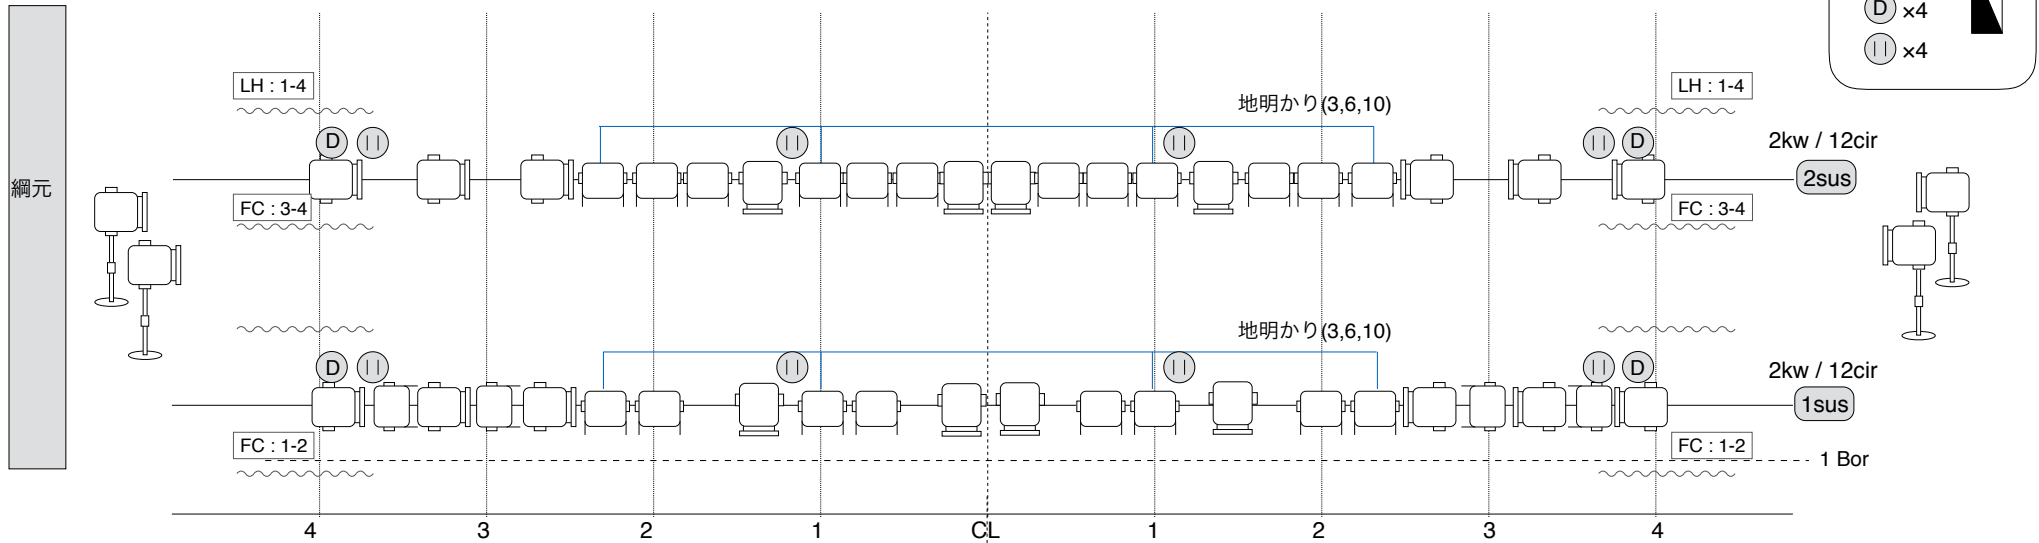

# 尾道市民センターむかいしま文化ホール 基本照明仕込み図

UH	71 72 63 22	1,2 Sus	12cir / 2kw
LH	72 59 22 40	Bor	W W 72 78

FC奥：下4-上4 共通

horizont幕

上手仮設電源盤

3φ 4W 100A

C30A ×4

Ⓧ ×4

Ⓧ ×4

Keymarks

- 1kw凸ライト
- 1kwフレネルライト
- Ⓧ 平行電源
- Ⓧ DMX

2kw PinSpot ×2

Ⓧ \*2 Ⓧ \*2