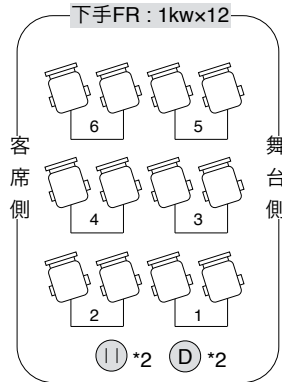

# 尾道市民センターむかいしま文化ホール 基本照明仕込み図

UH	71 72 63 22	1,2 Sus	12cir / 2kw
LH	72 59 22 40	Bor	W W 72 78

FC奥：下4-上4 共通

horizont幕

上手仮設電源盤

3φ 4W 100A

C30A ×4

Ⓧ ×4

Ⓧ ×4

Keymarks

- 1kw凸ライト
- 1kwフレネルライト
- Ⓧ 平行電源
- Ⓧ DMX

2kw PinSpot ×2

Ⓧ \*2 Ⓧ \*2