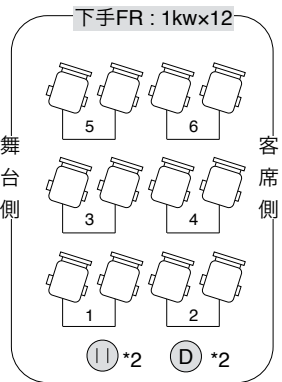

# 尾道市民センターむかいしま文化ホール 基本照明仕込み図

UH	71 72 63 22	1,2 Sus	12cir / 2kw
LH	72 59 22 40	Bor	W W 72 78

FC奥：下4-上4 共通

horizont幕

上手仮設電源盤

3φ 4W 100A

C30A ×4

Ⓧ ×4

Ⓧ ×4

Keymarks

- 1kw凸ライト
- 1kwフレネルライト
- Ⓧ 平行電源
- Ⓧ DMX

2kw PinSpot ×2

Ⓧ \*2 Ⓧ \*2