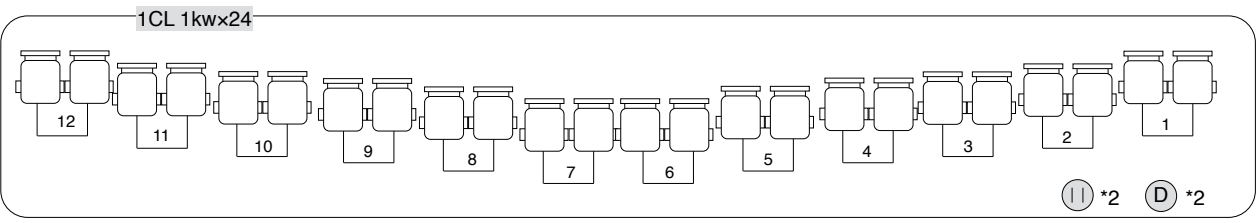

# 尾道市民センターむかいしま文化ホール 基本照明仕込み図

UH	71 72 63 22	1,2 Sus	12cir / 2kw
LH	72 59 22 40	Bor	W W 72 78

FC奥：下4-上4 共通

horizont幕

上手仮設電源盤

3φ 4W 100A

C30A ×4

Ⓧ ×4

Ⓧ ×4

Keymarks

- 1kw凸ライト
- 1kwフレネルライト
- Ⓧ 平行電源
- Ⓧ DMX

2kw PinSpot ×2

Ⓧ \*2 Ⓧ \*2