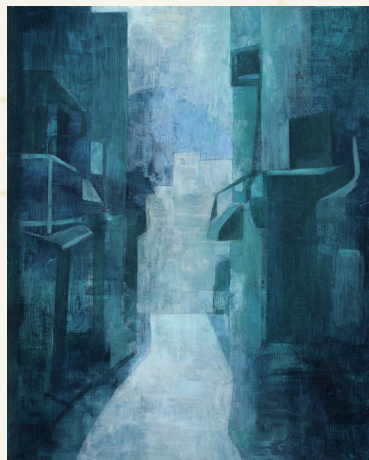

尾道賞 「憩」 松岡美鈴
北海道札幌厚別高等学校(北海道)
油彩画

尾道賞 「船だまり」 竹村風音
真颯館高等学校(福岡県)
油彩画

秀作

「路」 加来剛斗
真颯館高等学校(福岡県)
油彩画

「秋藤」 上山 要
岡山県立玉島高等学校(岡山県)
アクリル画

尾道賞 「路地裏」 辻 彩月
香川県立高松工芸高等学校(香川県)
油彩画

尾道賞 「豊かな夏」 渡邊心愛
大分県立芸術緑丘高等学校(大分県)
油彩画

「昼下がりのカフェ」 井上萌百
大分県立芸術緑丘高等学校(大分県)
油彩画

「夏の坂道」 永井百笑
広島県立安古市高等学校(広島県)
油彩画

「船上」 亀田小遥
真颯館高等学校(福岡県)
油彩画

「チョコレート」 能智歩士
愛媛県立西条高等学校(愛媛県)
アクリル画

「唯名論」 内藤 稀
広島なぎさ高等学校(広島県)
アクリル画

「小町猫娘」 尼子さくら
広島県立安芸府中高等学校(広島県)
アクリル画

尾道賞 「雨上がり」 新田美晴
大分県立芸術緑丘高等学校(大分県)
アクリル画

尾道賞 「港街」 野海彩花
広島県立安芸府中高等学校(広島県)
アクリル画