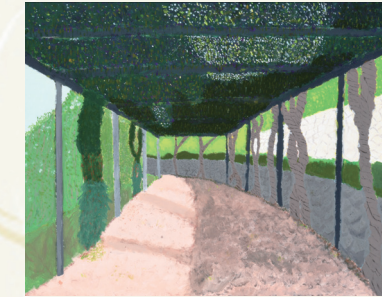

尾道賞 「憩」 松岡美鈴
北海道札幌厚別高等学校(北海道)
油彩画

尾道賞 「船だまり」 竹村風音
真颯館高等学校(福岡県)
油彩画

秀作

「路」 加来剛斗
真颯館高等学校(福岡県)
油彩画

「秋藤」 上山 要
岡山県立玉島高等学校(岡山県)
アクリル画

尾道賞 「路地裏」 辻 彩月
香川県立高松工芸高等学校(香川県)
油彩画

尾道賞 「豊かな夏」 渡邊心愛
大分県立芸術緑丘高等学校(大分県)
油彩画

「昼下がりのカフェ」 井上萌百
大分県立芸術緑丘高等学校(大分県)
油彩画

「夏の坂道」 永井百笑
広島県立安古市高等学校(広島県)
油彩画

「船上」 亀田小遥
真颯館高等学校(福岡県)
油彩画

「チョコレート」 能智歩士
愛媛県立西条高等学校(愛媛県)
アクリル画

「唯名論」 内藤 稀
広島なぎさ高等学校(広島県)
アクリル画

「小町猫娘」 尼子さくら
広島県立安芸府中高等学校(広島県)
アクリル画

尾道賞 「雨上がり」 新田美晴
大分県立芸術緑丘高等学校(大分県)
アクリル画

尾道賞 「港街」 野海彩花
広島県立安芸府中高等学校(広島県)
アクリル画