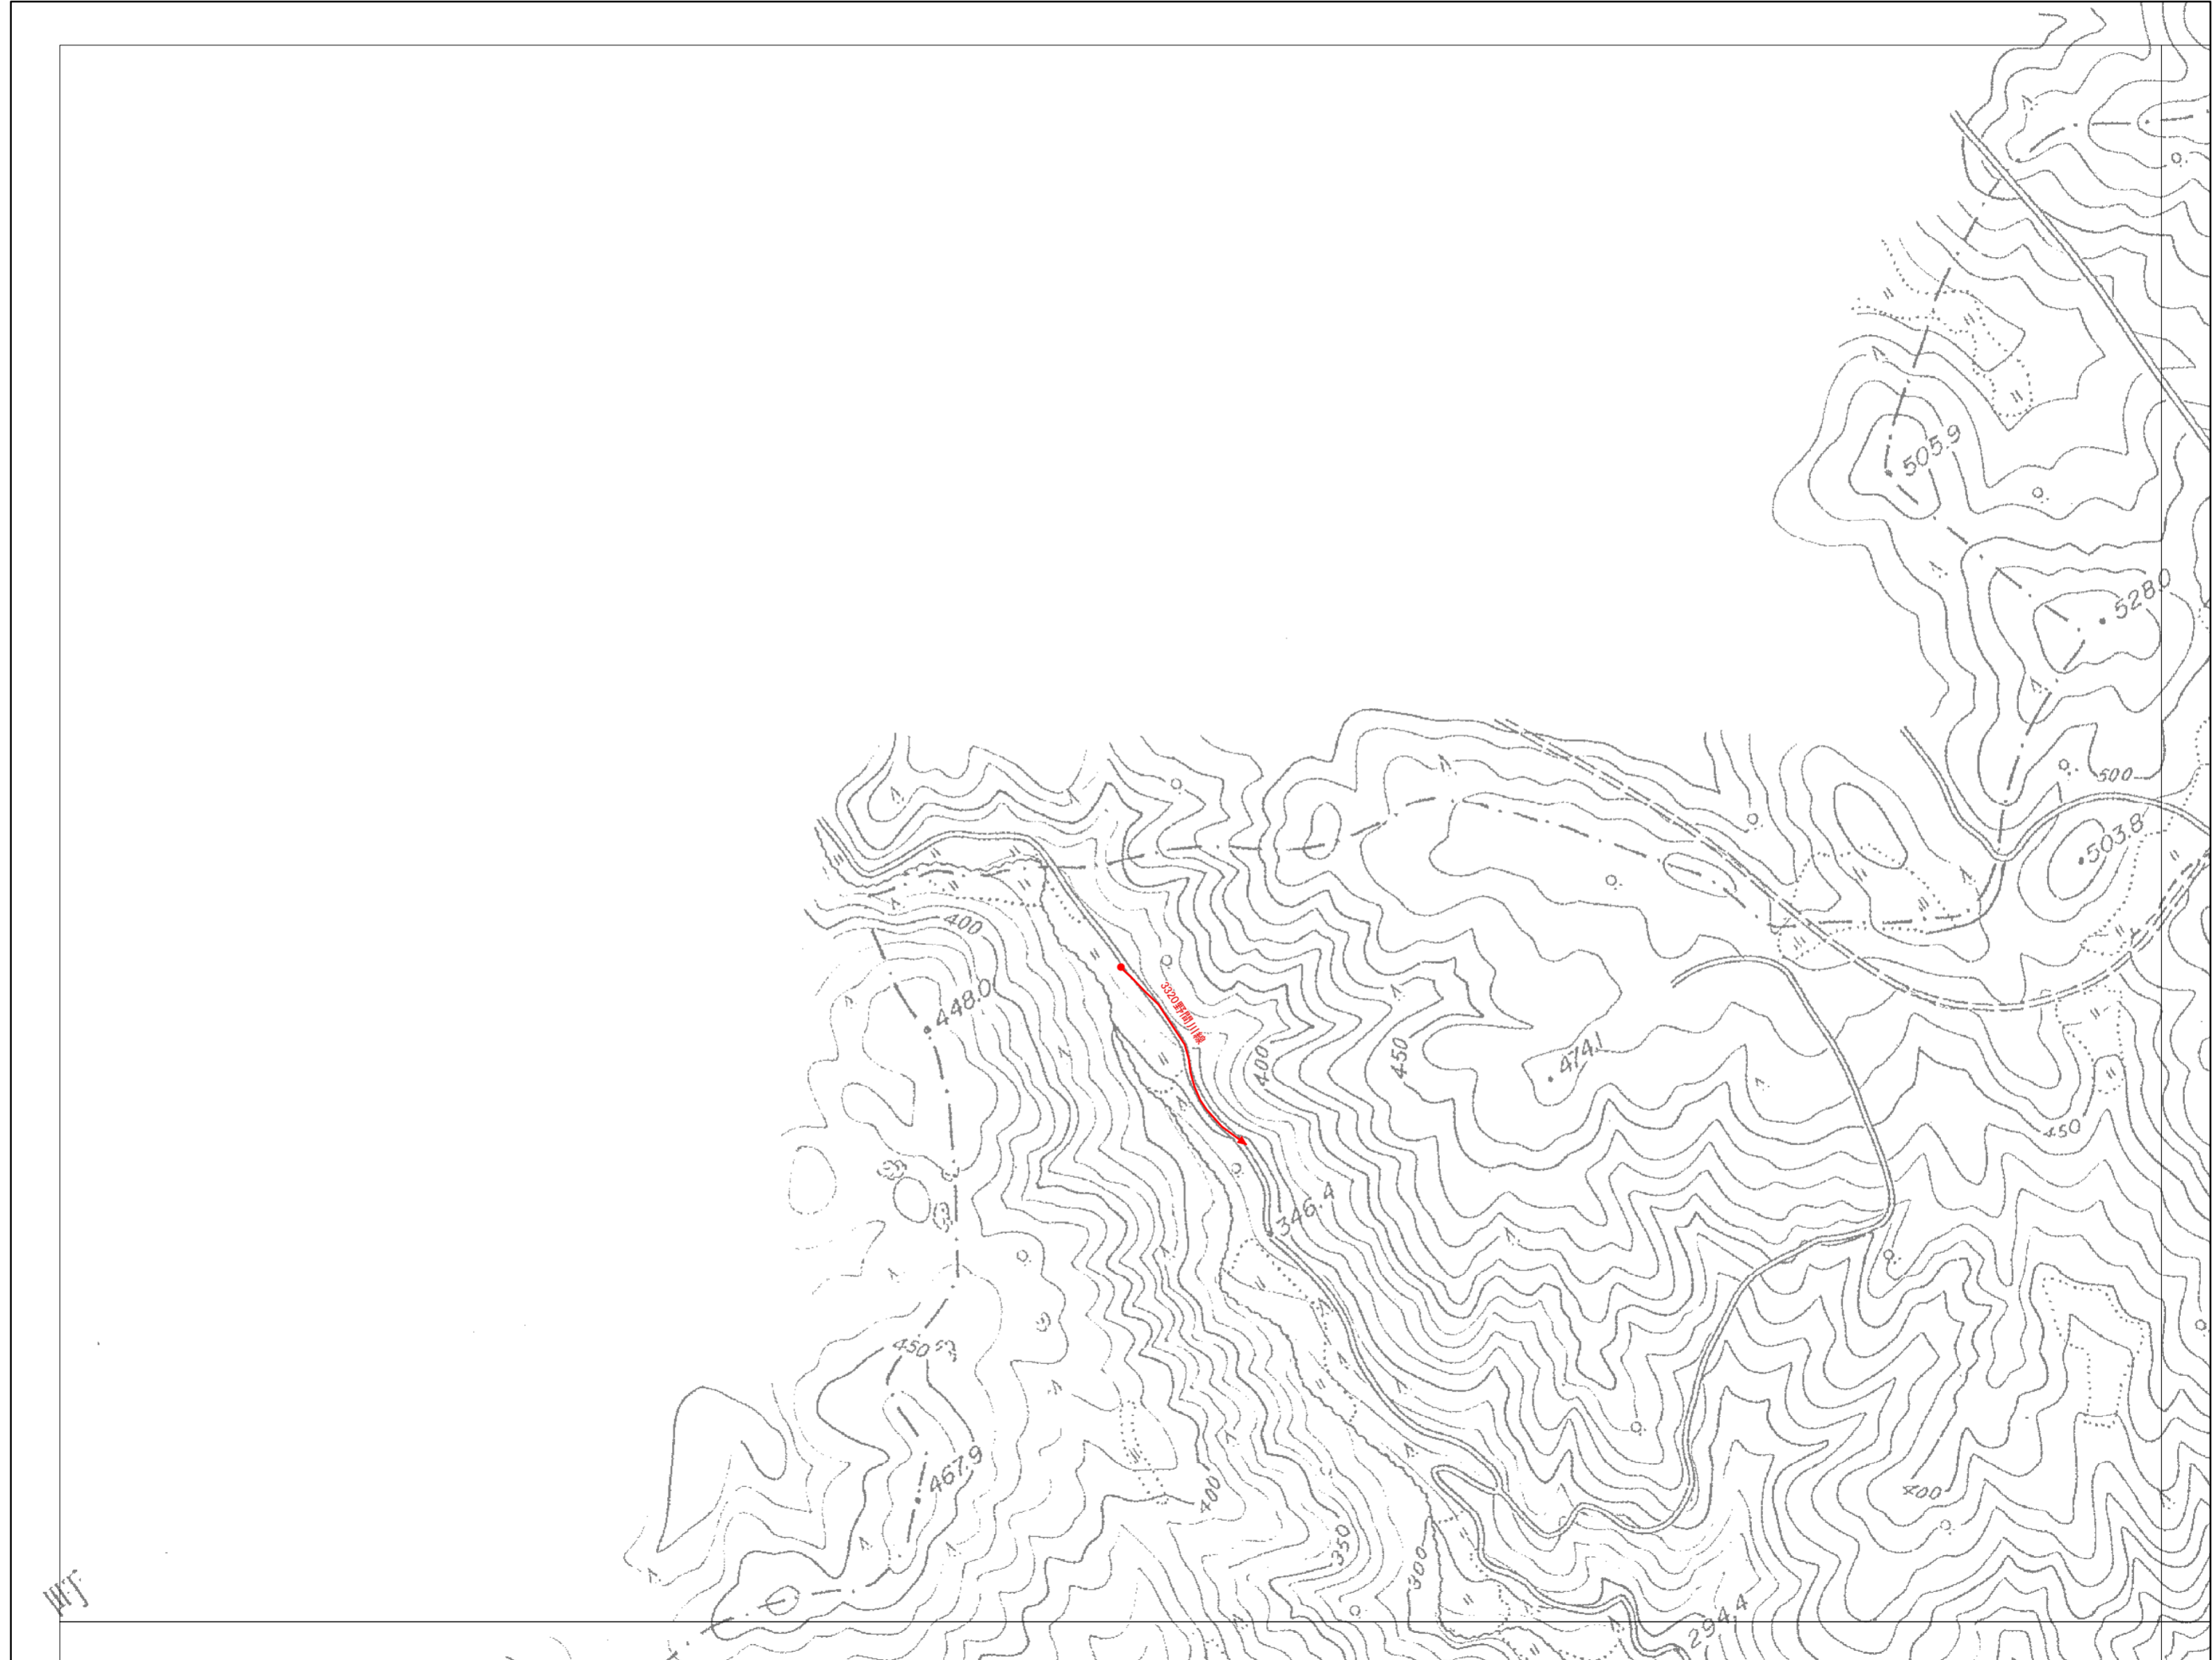

尾道市認定路線網図（御調支所管轄）

株式会社バスコ

尾道市 36