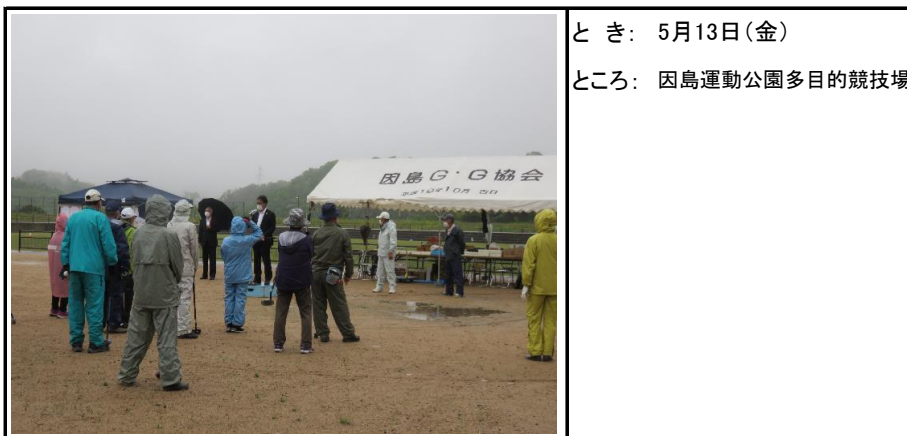

尾道市立美術館特別展「フジフィルム・コレクション」入館者1万人達成記念

第28回尾道市グラウンド・ゴルフ協会交歓大会

公益財団法人広島県トラック協会霊柩部会との災害協定締結式

令和4年度「瀬戸田の好きを集めよう」絵画コンクール表彰式・絵画展覧会

第6回せとだレモン祭

と き: 5月29日(日)

と ころ: 瀬戸田市民会館前広場