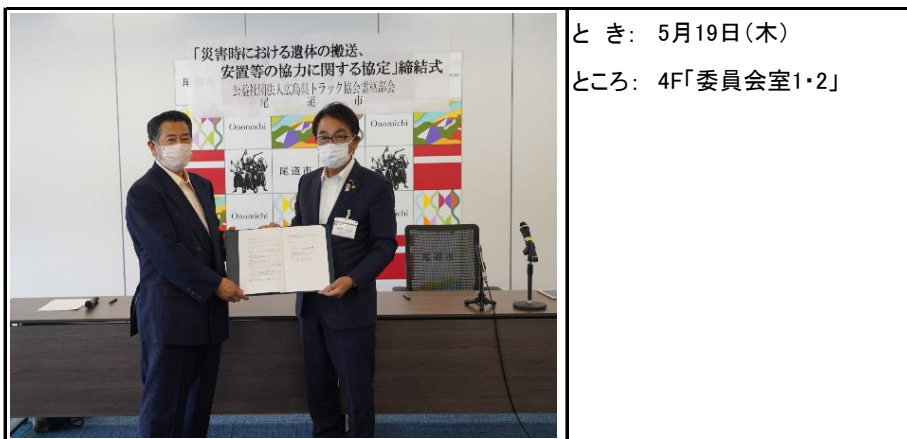

尾道市立美術館特別展「フジフィルム・コレクション」入館者1万人達成記念

第28回尾道市グラウンド・ゴルフ協会交歓大会

公益財団法人広島県トラック協会霊柩部会との災害協定締結式

令和4年度「瀬戸田の好きを集めよう」絵画コンクール表彰式・絵画展覧会

第6回せとだレモン祭

と き: 5月29日(日)

と ころ: 瀬戸田市民会館前広場