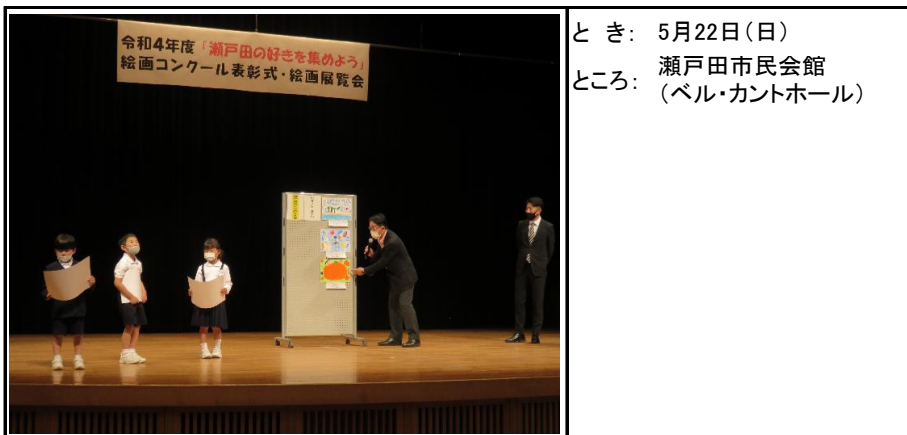

尾道市立美術館特別展「フジフィルム・コレクション」入館者1万人達成記念

第28回尾道市グラウンド・ゴルフ協会交歓大会

公益財団法人広島県トラック協会霊柩部会との災害協定締結式

令和4年度「瀬戸田の好きを集めよう」絵画コンクール表彰式・絵画展覧会

第6回せとだレモン祭

と き: 5月29日(日)

と ころ: 瀬戸田市民会館前広場