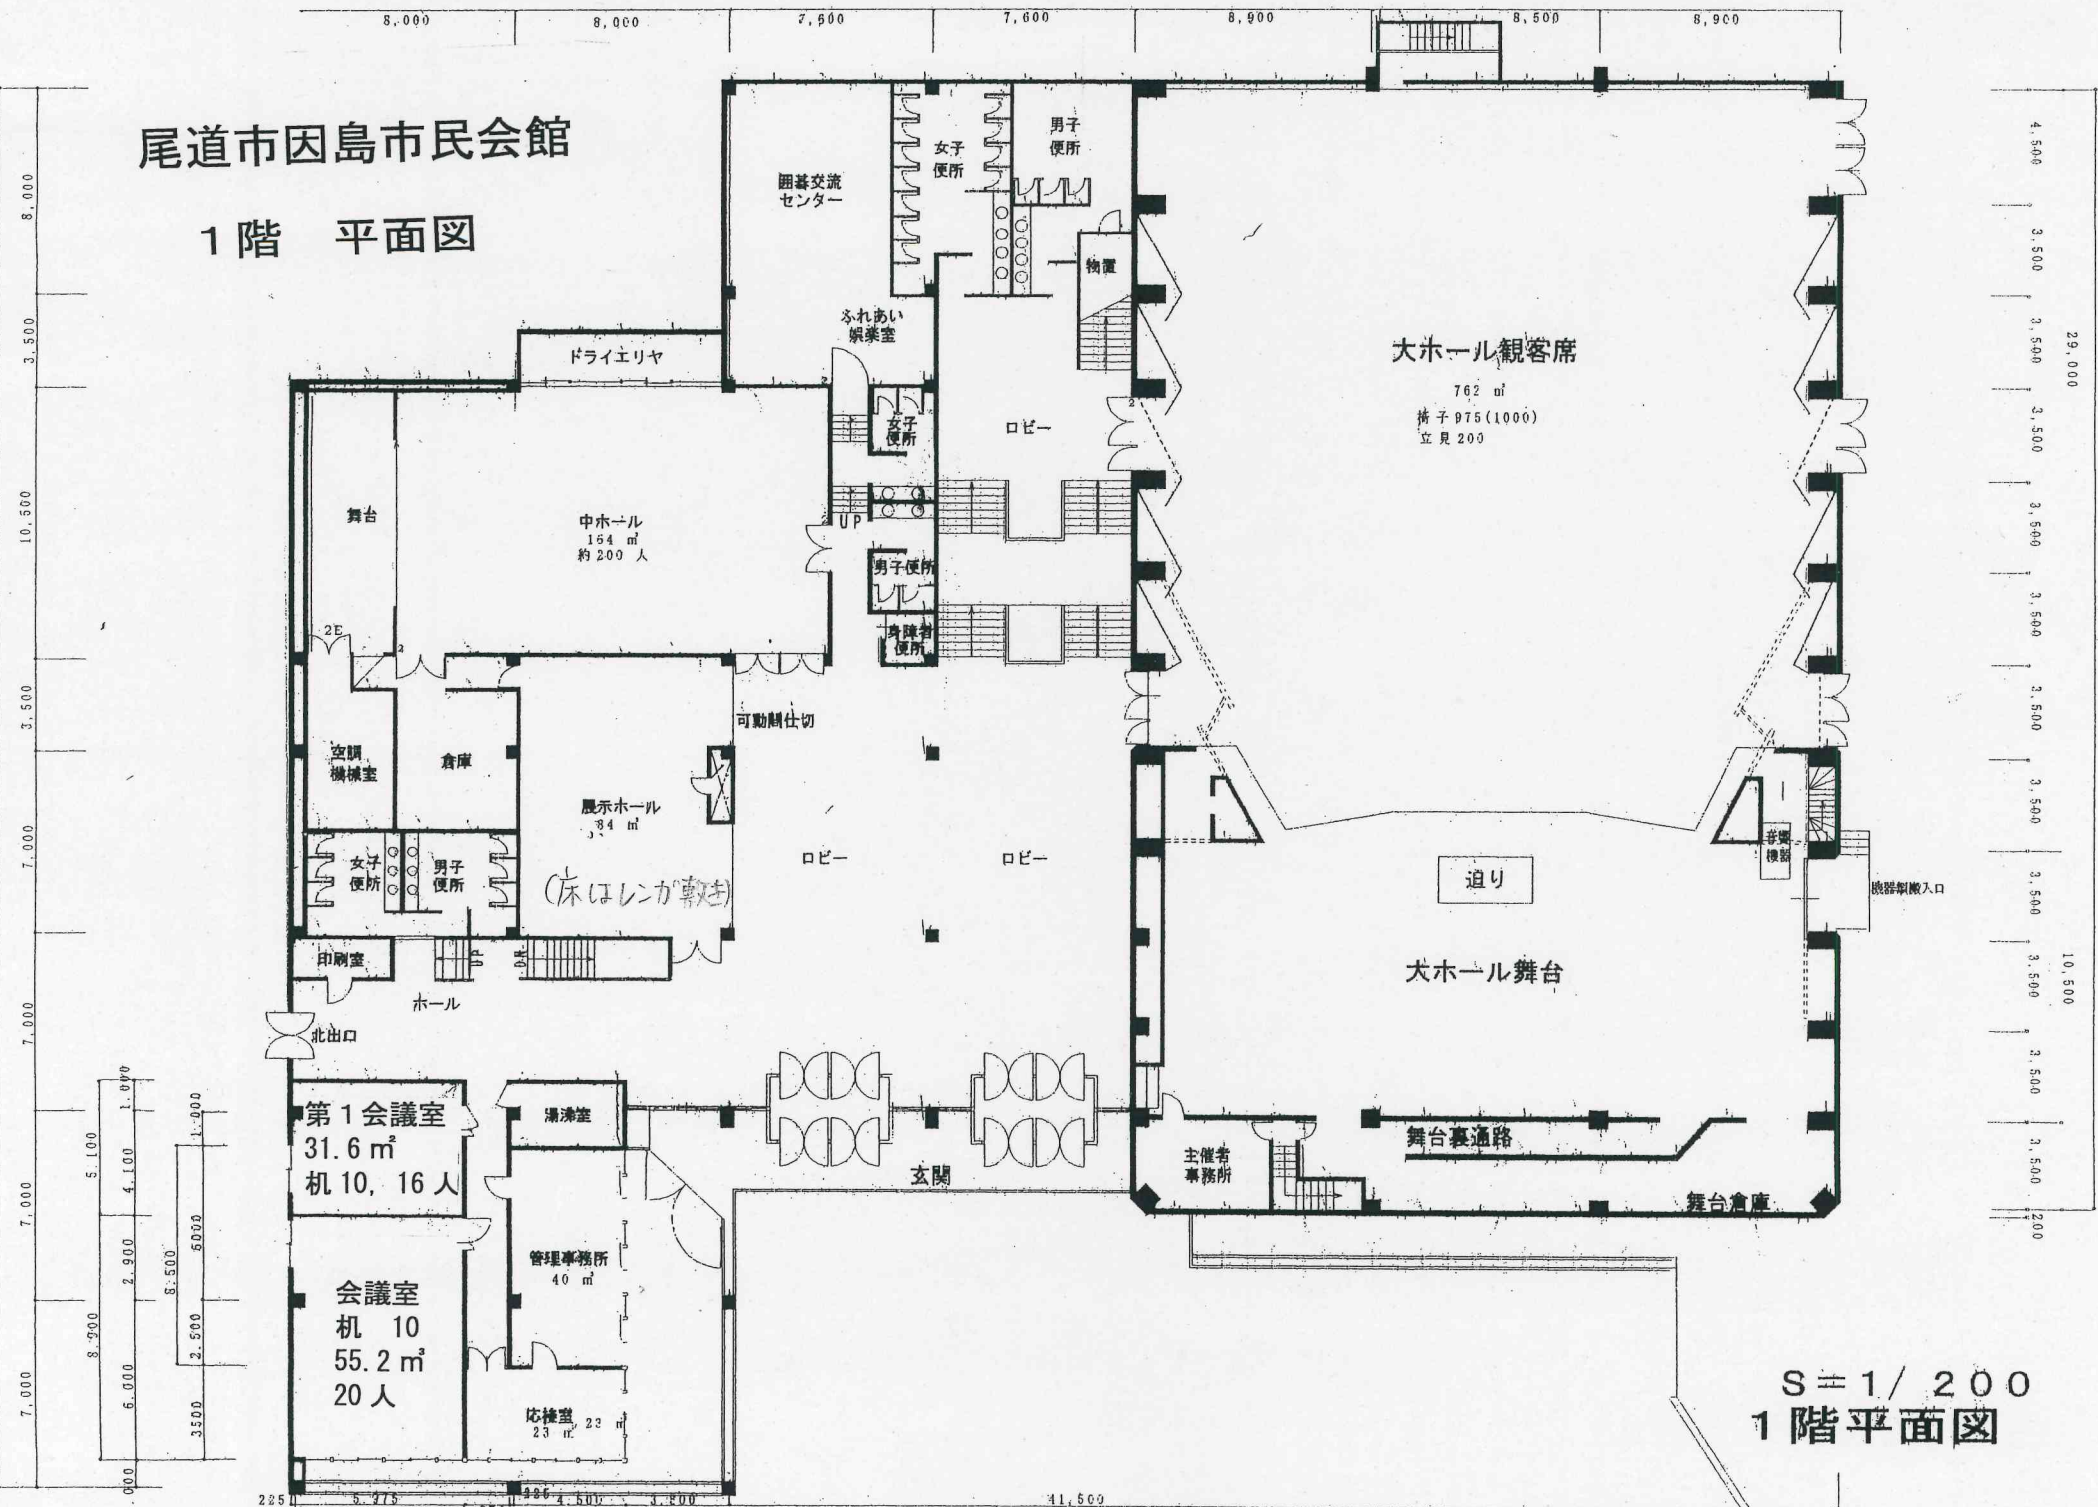

尾道市因島市民会館

1階 平面図

S = 1 / 200
1階平面図