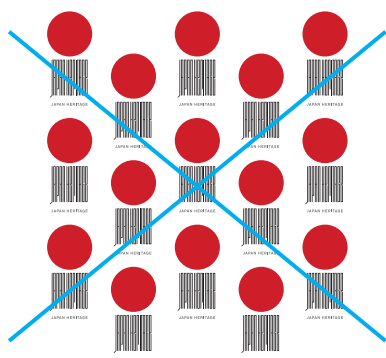

## シンボルマーク 必要な余白

●点線の枠内に、文字や他のデザイン要素が入ることを禁じます。

背景に写真、イラストが入る分には構いませんが、視認性を損なわないよう注意してください。

## マークとロゴの組み合わせ① 使用禁止例

●反転させない

●影をつけて表現しない

●他の要素と組み合わせない

●グラデーションをかけない

●マークの一部を切らない

●アウトラインで使用しない

## マークとロゴの組み合わせ① 使用禁止例

●マークの一部だけを使用しない

●指定上で設けた余白内に文字や他のデザイン要素をいれない

●指定色の濃度を変えない

●同色のフチをつけて太らせない

●パターン化しない

●部分的に白ヌキにしない

マークとロゴの組み合わせ① 使用禁止例