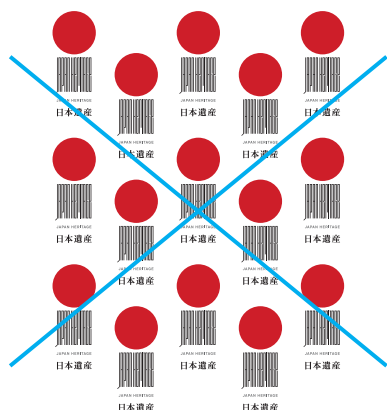

## シンボルマーク 必要な余白

●点線の枠内に、文字や他のデザイン要素が入ることを禁じます。

背景に写真、イラストが入る分には構いませんが、視認性を損なわないよう注意してください。

●反転させない

●影をつけて表現しない

●他の要素と組み合わせない

●グラデーションをかけない

●マークの一部を切らない

●アウトラインで使用しない

## マークとロゴの組み合わせ② 使用禁止例

●マークの一部だけを使用しない

●指定上で設けた余白内に文字や他のデザイン要素をいれない

●指定色の濃度を変えない

●同色のフチをつけて太らせない

●パターン化しない

●部分的に白ヌキにしない

## マークとロゴの組み合わせ② 使用禁止例

●ロゴタイプを他の書体に置き換えない

●ロゴタイプの文字間を変えない

●位置関係を変えない

●ロゴタイプだけで使用しない