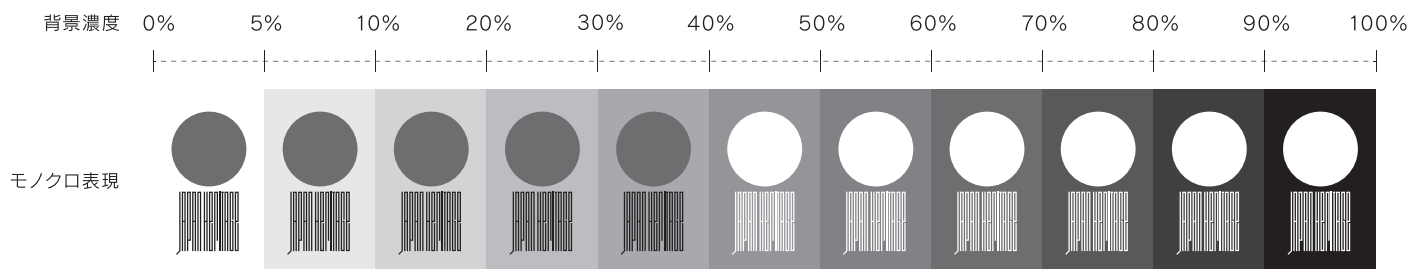

## シンボルマークのコンセプト

---

---

日の丸は日本を表し、その下の縦格子のように見える繊細な線の集合は、よく見ると JAPAN HERITAGE の図形文字です。この線の集合は、ひとつの「面」を形づくっています。つまり、日本の遺産を点から線へ、そして面で捉える「日本遺産」を表現しています。

---

シンボルマーク 色について

---

特色 : PANTONE 186C  
CMYK : C10 + M100 + Y95 + K5%  
RGB : R210 + G11 + B29%

特色 : PANTONE Black C  
CMYK : K100%  
RGB : R0 + G0 + B0%

●指定色以外の使用はできません。

---

シンボルマーク 色について (モノクロ表現)

---

モノクロ : K70%

モノクロ : K100%

● 指定色以外の使用はできません。

## シンボルマーク 背景色との関係

- 背景濃度40%を境にマークを白ヌキで使用してください。
- カラーで使用する際は、背景が有彩色・写真の場合も同様の基準で判断してください。
- 写真やイラスト等の上に配置する場合、視認性を損なわないよう、ご注意ください。

- 背景色との関係において、著しく視認性を妨げる配色での使用は避けてください。

例)

## シンボルマーク 必要な余白

●点線の枠内に、文字や他のデザイン要素が入ることを禁じます。

背景に写真、イラストが入る分には構いませんが、視認性を損なわないよう注意してください。