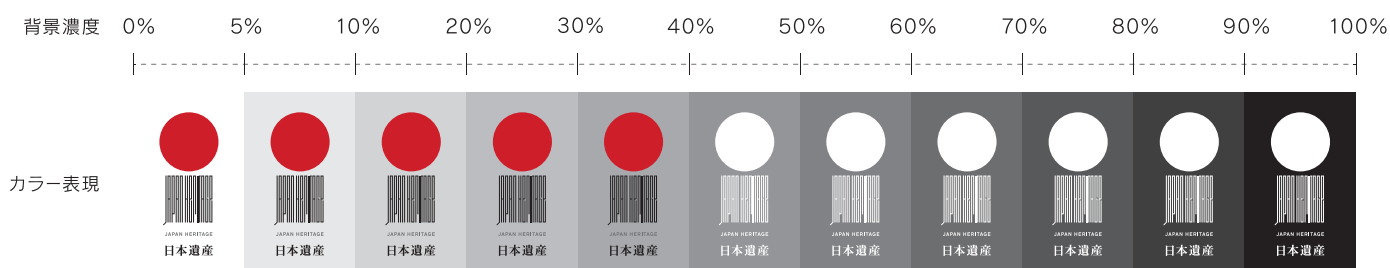

マークとロゴの組み合わせ② 背景色との関係

- ●背景濃度40%を境にマークとロゴを白ヌキで使用してください。
- ●カラーで使用する際は、背景が有彩色・写真の場合も同様の基準で判断してください。
- ●写真やイラスト等の上に配置する場合、視認性を損なわないよう、ご注意ください。