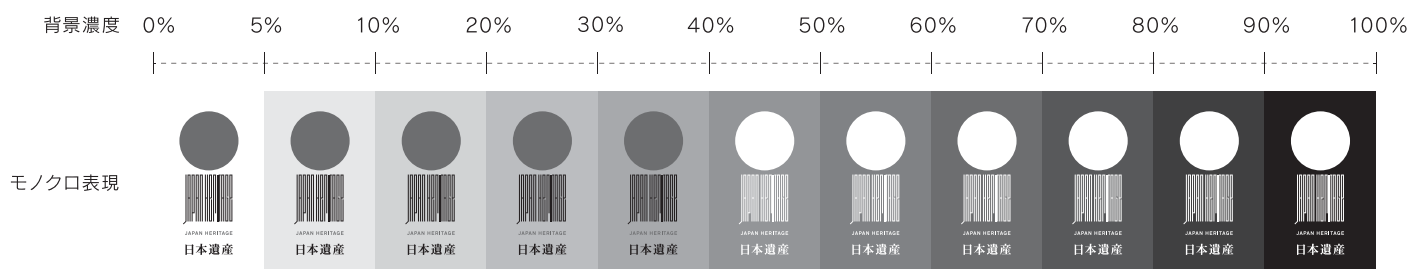

マークとロゴの組み合わせ② 背景色との関係

- ●背景濃度40%を境にマークとロゴを白ヌキで使用してください。
- ●カラーで使用する際は、背景が有彩色・写真の場合も同様の基準で判断してください。
- ●写真やイラスト等の上に配置する場合、視認性を損なわないよう、ご注意ください。