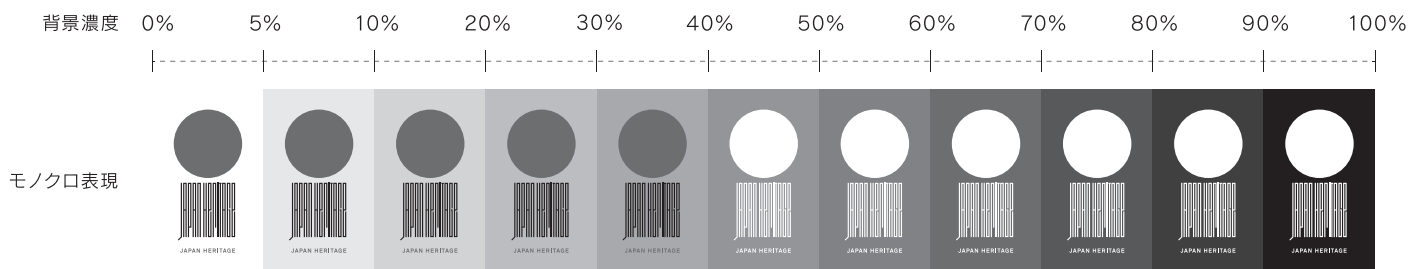

●指定色以外のご使用はできません。

---

マークとロゴの組み合わせ① 色について (モノクロ表現)

---

モノクロ : K70%

モノクロ : K100%

● 指定色以外の使用はできません。

## マークとロゴの組み合わせ① 背景色との関係

- 背景濃度40%を境にマークとロゴを白ヌキで使用してください。
- カラーで使用する際は、背景が有彩色・写真の場合も同様の基準で判断してください。
- 写真やイラスト等の上に配置する場合、視認性を損なわないよう、ご注意ください。

- 背景色との関係において、著しく視認性を妨げる配色での使用は避けてください。

例)