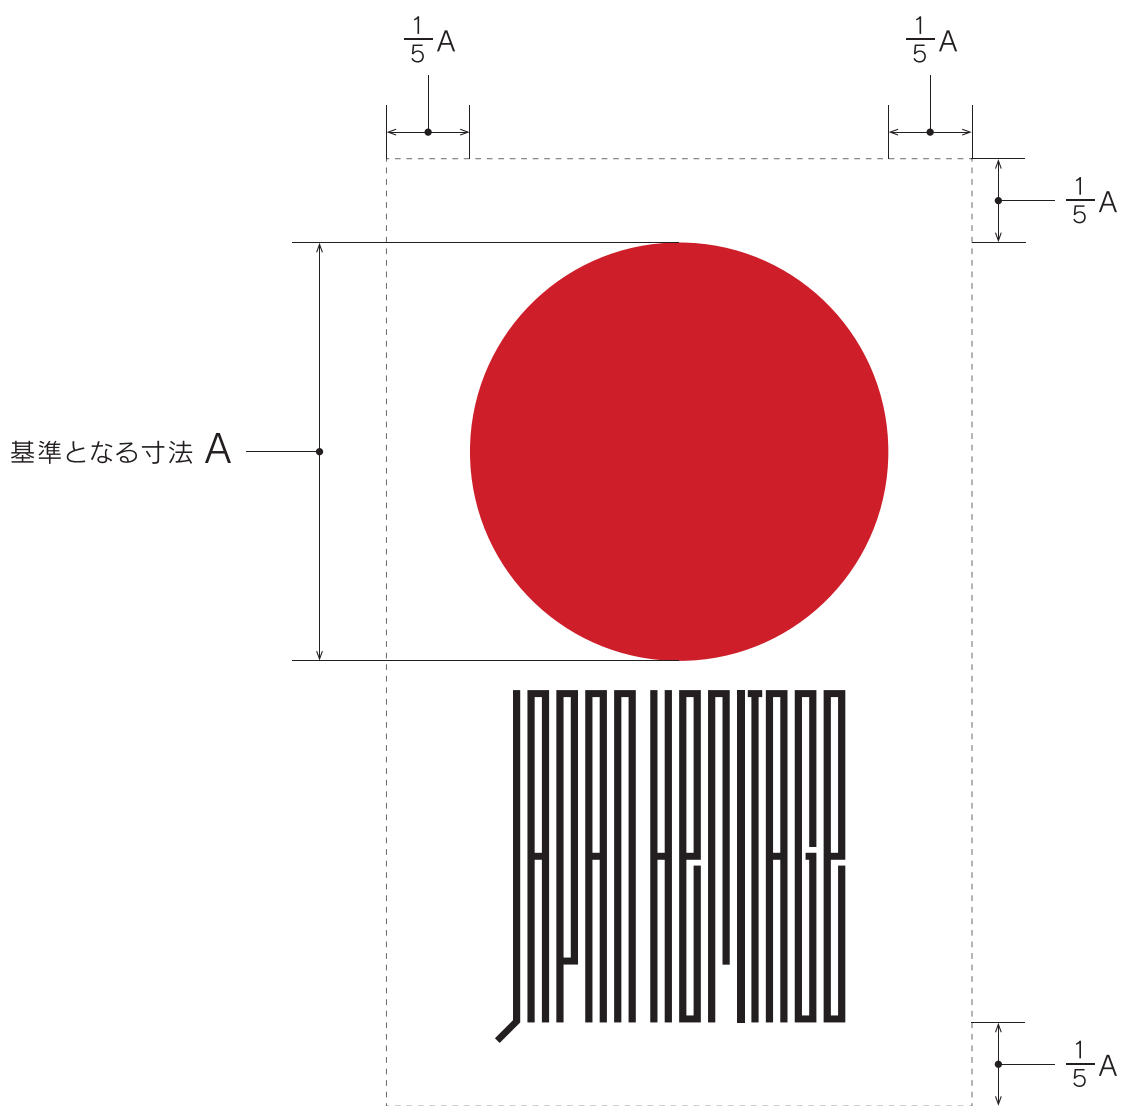

## シンボルマークのコンセプト

---

---

日の丸は日本を表し、その下の縦格子のように見える繊細な線の集合は、よく見ると JAPAN HERITAGE の図形文字です。この線の集合は、ひとつの「面」を形づくっています。つまり、日本の遺産を点から線へ、そして面で捉える「日本遺産」を表現しています。

---

シンボルマーク 色について

---

特色 : PANTONE 186C  
CMYK : C10 + M100 + Y95 + K5%  
RGB : R210 + G11 + B29%

## シンボルマーク 背景色との関係

- 背景濃度40%を境にマークを白ヌキで使用してください。
- カラーで使用する際は、背景が有彩色・写真の場合も同様の基準で判断してください。
- 写真やイラスト等の上に配置する場合、視認性を損なわないよう、ご注意ください。

- 背景色との関係において、著しく視認性を妨げる配色での使用は避けてください。

例)

## シンボルマーク 必要な余白

●点線の枠内に、文字や他のデザイン要素が入ることを禁じます。

背景に写真、イラストが入る分には構いませんが、視認性を損なわないよう注意してください。