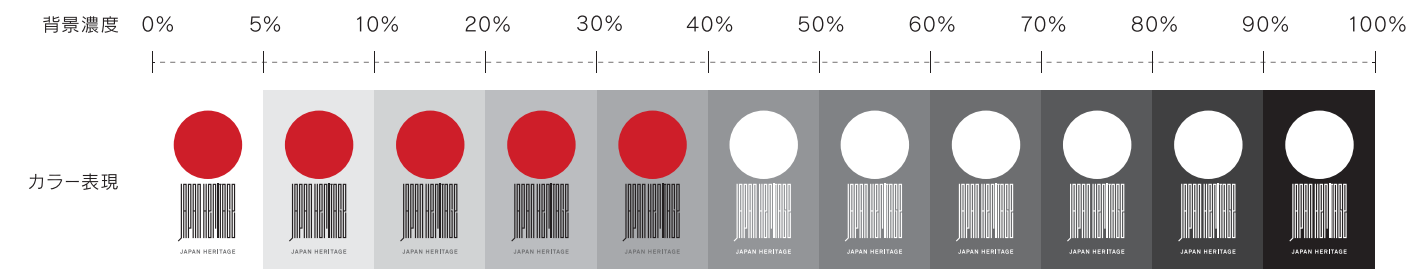

●指定色以外のご使用はできません。

---

マークとロゴの組み合わせ① 色について (モノクロ表現)

---

モノクロ : K70%

モノクロ : K100%

● 指定色以外の使用はできません。

## マークとロゴの組み合わせ① 背景色との関係

- 背景濃度40%を境にマークとロゴを白ヌキで使用してください。
- カラーで使用する際は、背景が有彩色・写真の場合も同様の基準で判断してください。
- 写真やイラスト等の上に配置する場合、視認性を損なわないよう、ご注意ください。

- 背景色との関係において、著しく視認性を妨げる配色での使用は避けてください。

例)