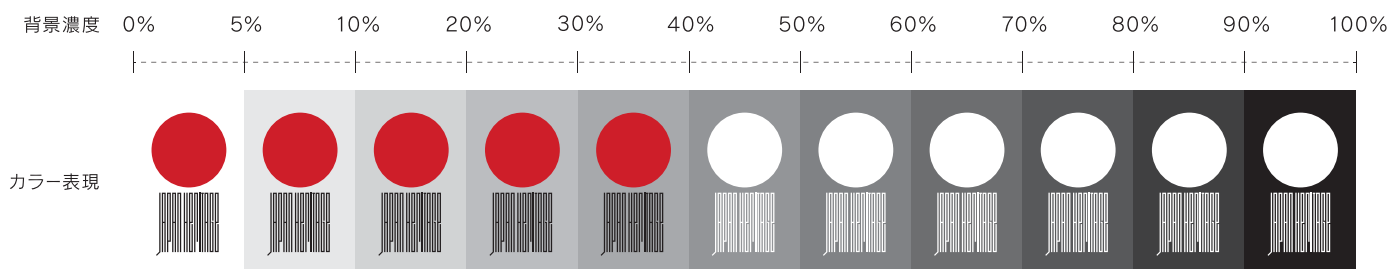

## シンボルマークのコンセプト

---

---

日の丸は日本を表し、その下の縦格子のように見える繊細な線の集合は、よく見ると JAPAN HERITAGE の図形文字です。この線の集合は、ひとつの「面」を形づくっています。つまり、日本の遺産を点から線へ、そして面で捉える「日本遺産」を表現しています。

---

シンボルマーク 色について

---

特色 : PANTONE 186C  
CMYK : C10 + M100 + Y95 + K5%  
RGB : R210 + G11 + B29%

特色 : PANTONE Black C  
CMYK : K100%  
RGB : R0 + G0 + B0%

●指定色以外の使用はできません。

---

シンボルマーク 色について (モノクロ表現)

---

モノクロ : K70%

モノクロ : K100%

● 指定色以外の使用はできません。

## シンボルマーク 背景色との関係

- 背景濃度40%を境にマークを白ヌキで使用してください。
- カラーで使用する際は、背景が有彩色・写真の場合も同様の基準で判断してください。
- 写真やイラスト等の上に配置する場合、視認性を損なわないよう、ご注意ください。

- 背景色との関係において、著しく視認性を妨げる配色での使用は避けてください。

例)

## シンボルマーク 必要な余白

●点線の枠内に、文字や他のデザイン要素が入ることを禁じます。

背景に写真、イラストが入る分には構いませんが、視認性を損なわないよう注意してください。