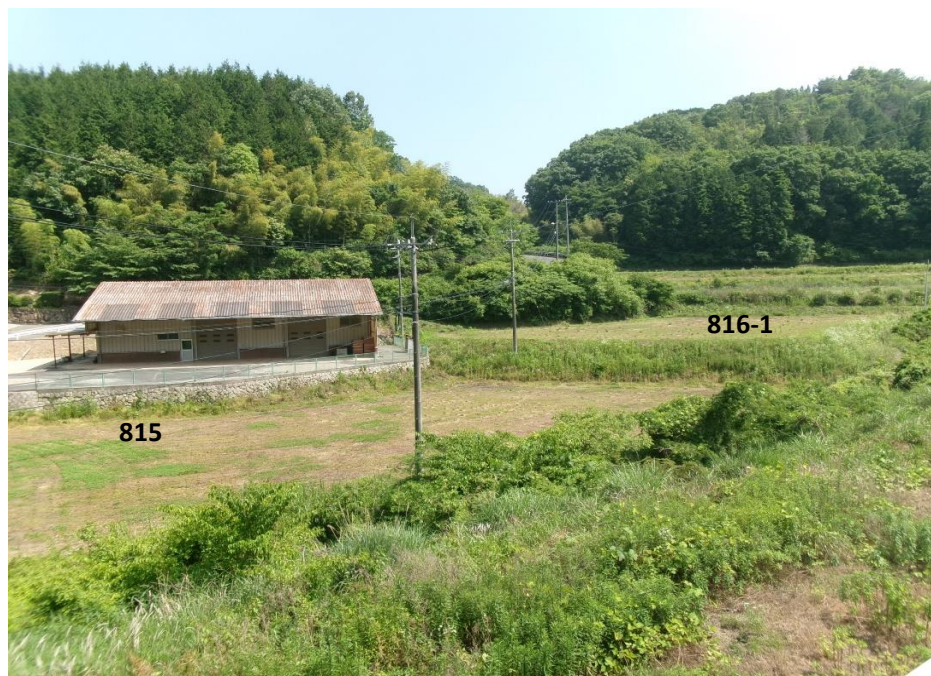

| 登録番号  | 所在    |      |     |                    | 面積<br>(㎡)          | 現況地目  | 所有者の希望 |       | 備考                    |     |
|-------|-------|------|-----|--------------------|--------------------|-------|--------|-------|-----------------------|-----|
|       | 大字    | 字    | 地番  | 地図                 |                    |       | 売払・貸付  | 価額(円) |                       |     |
| 6-6-1 | 御調町綾目 | 場々之元 | 815 | <a href="#">地図</a> | 1,714              | 田     | 売払     | 要相談   | 6-6-1から6-6-4の4筆は同一所有者 |     |
| 6-6-2 | 御調町綾目 | 場々之元 | 816 | 1                  | <a href="#">地図</a> | 1,834 | 田      | 売払    |                       | 要相談 |
| 6-6-3 | 御調町綾目 | 場々之元 | 822 | 1                  | <a href="#">地図</a> | 2,832 | 田      | 売払    |                       | 要相談 |
| 6-6-4 | 御調町綾目 | 場々之元 | 824 | 1                  | <a href="#">地図</a> | 2,567 | 田      | 売払    |                       | 要相談 |

令和6年6月12日撮影