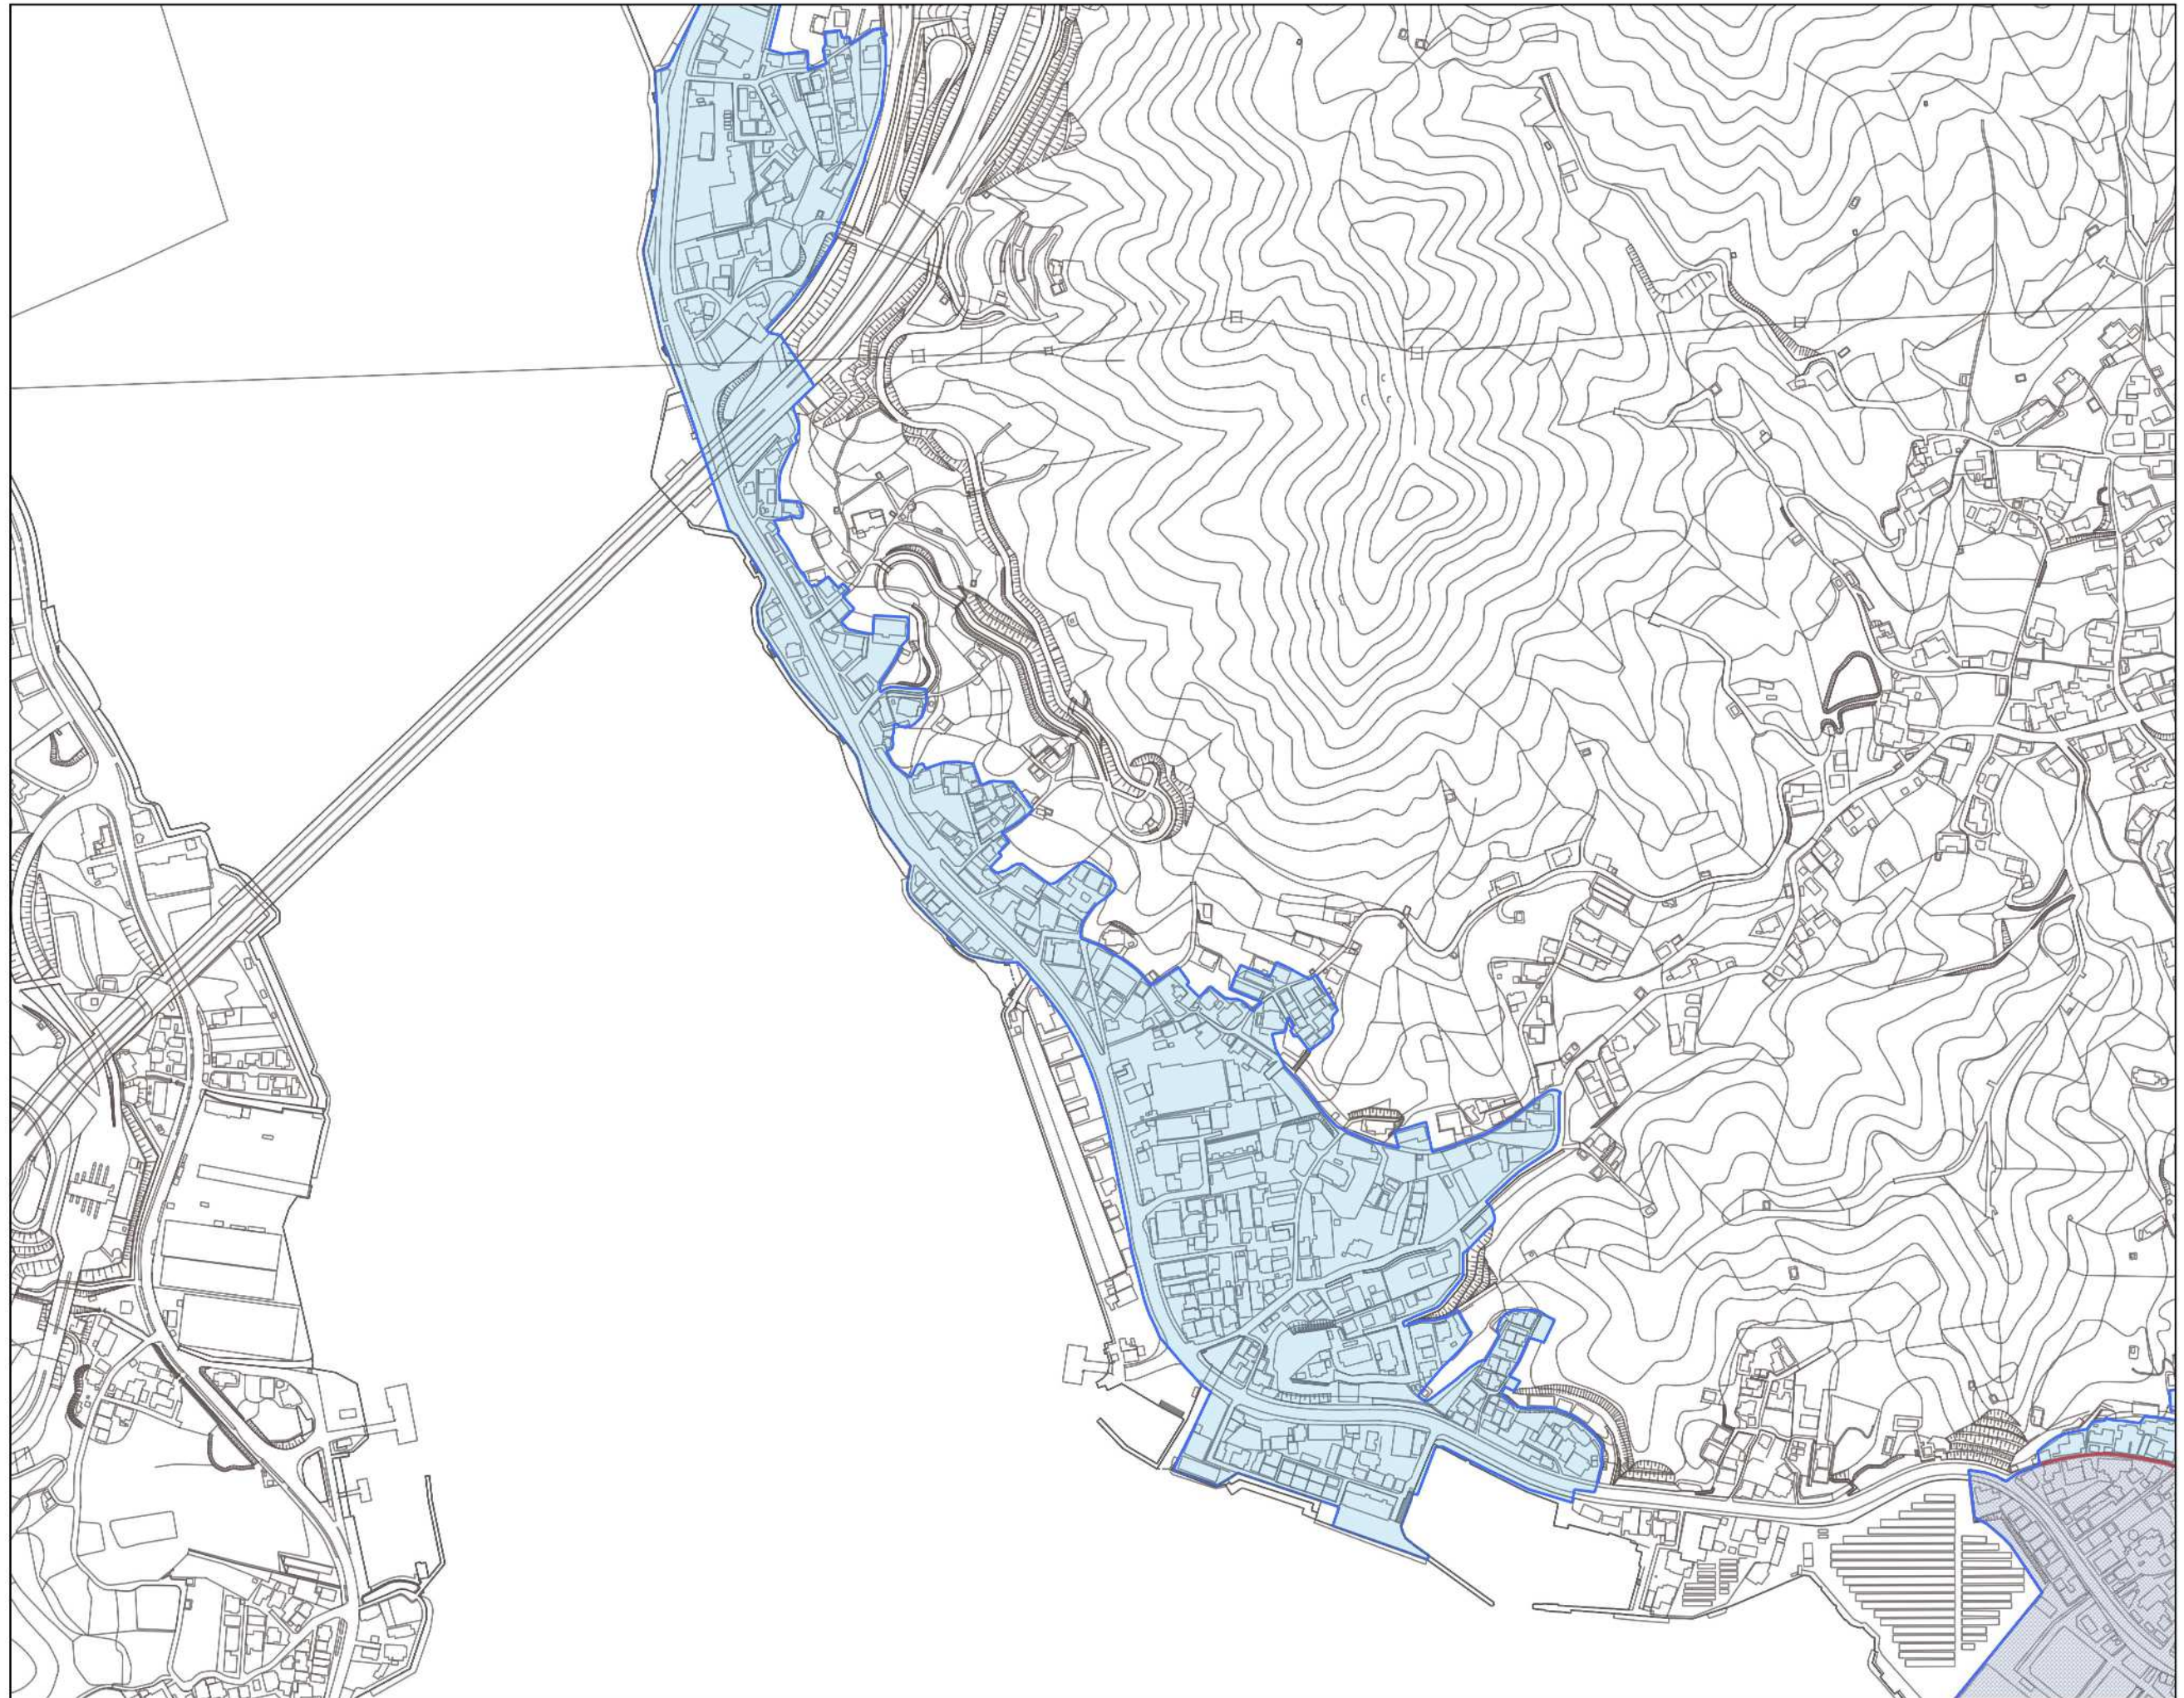

居住誘導区域
都市機能誘導区域

因島瀬戸田都市計画区域
因島地域
No.1

因島瀬戸田都市計画区域
因島地域
No.2

因島瀬戸田都市計画区域
因島地域
No.3

因島瀬戸田都市計画区域
因島地域
No.4

因島瀬戸田都市計画区域
因島地域
No.5

因島瀬戸田都市計画区域
因島地域
No.6

因島瀬戸田都市計画区域
因島地域
No.7

因島瀬戸田都市計画区域
因島地域
No.8

居住誘導区域	
都市機能誘導区域	

因島瀬戸田都市計画区域
因島地域
No.9