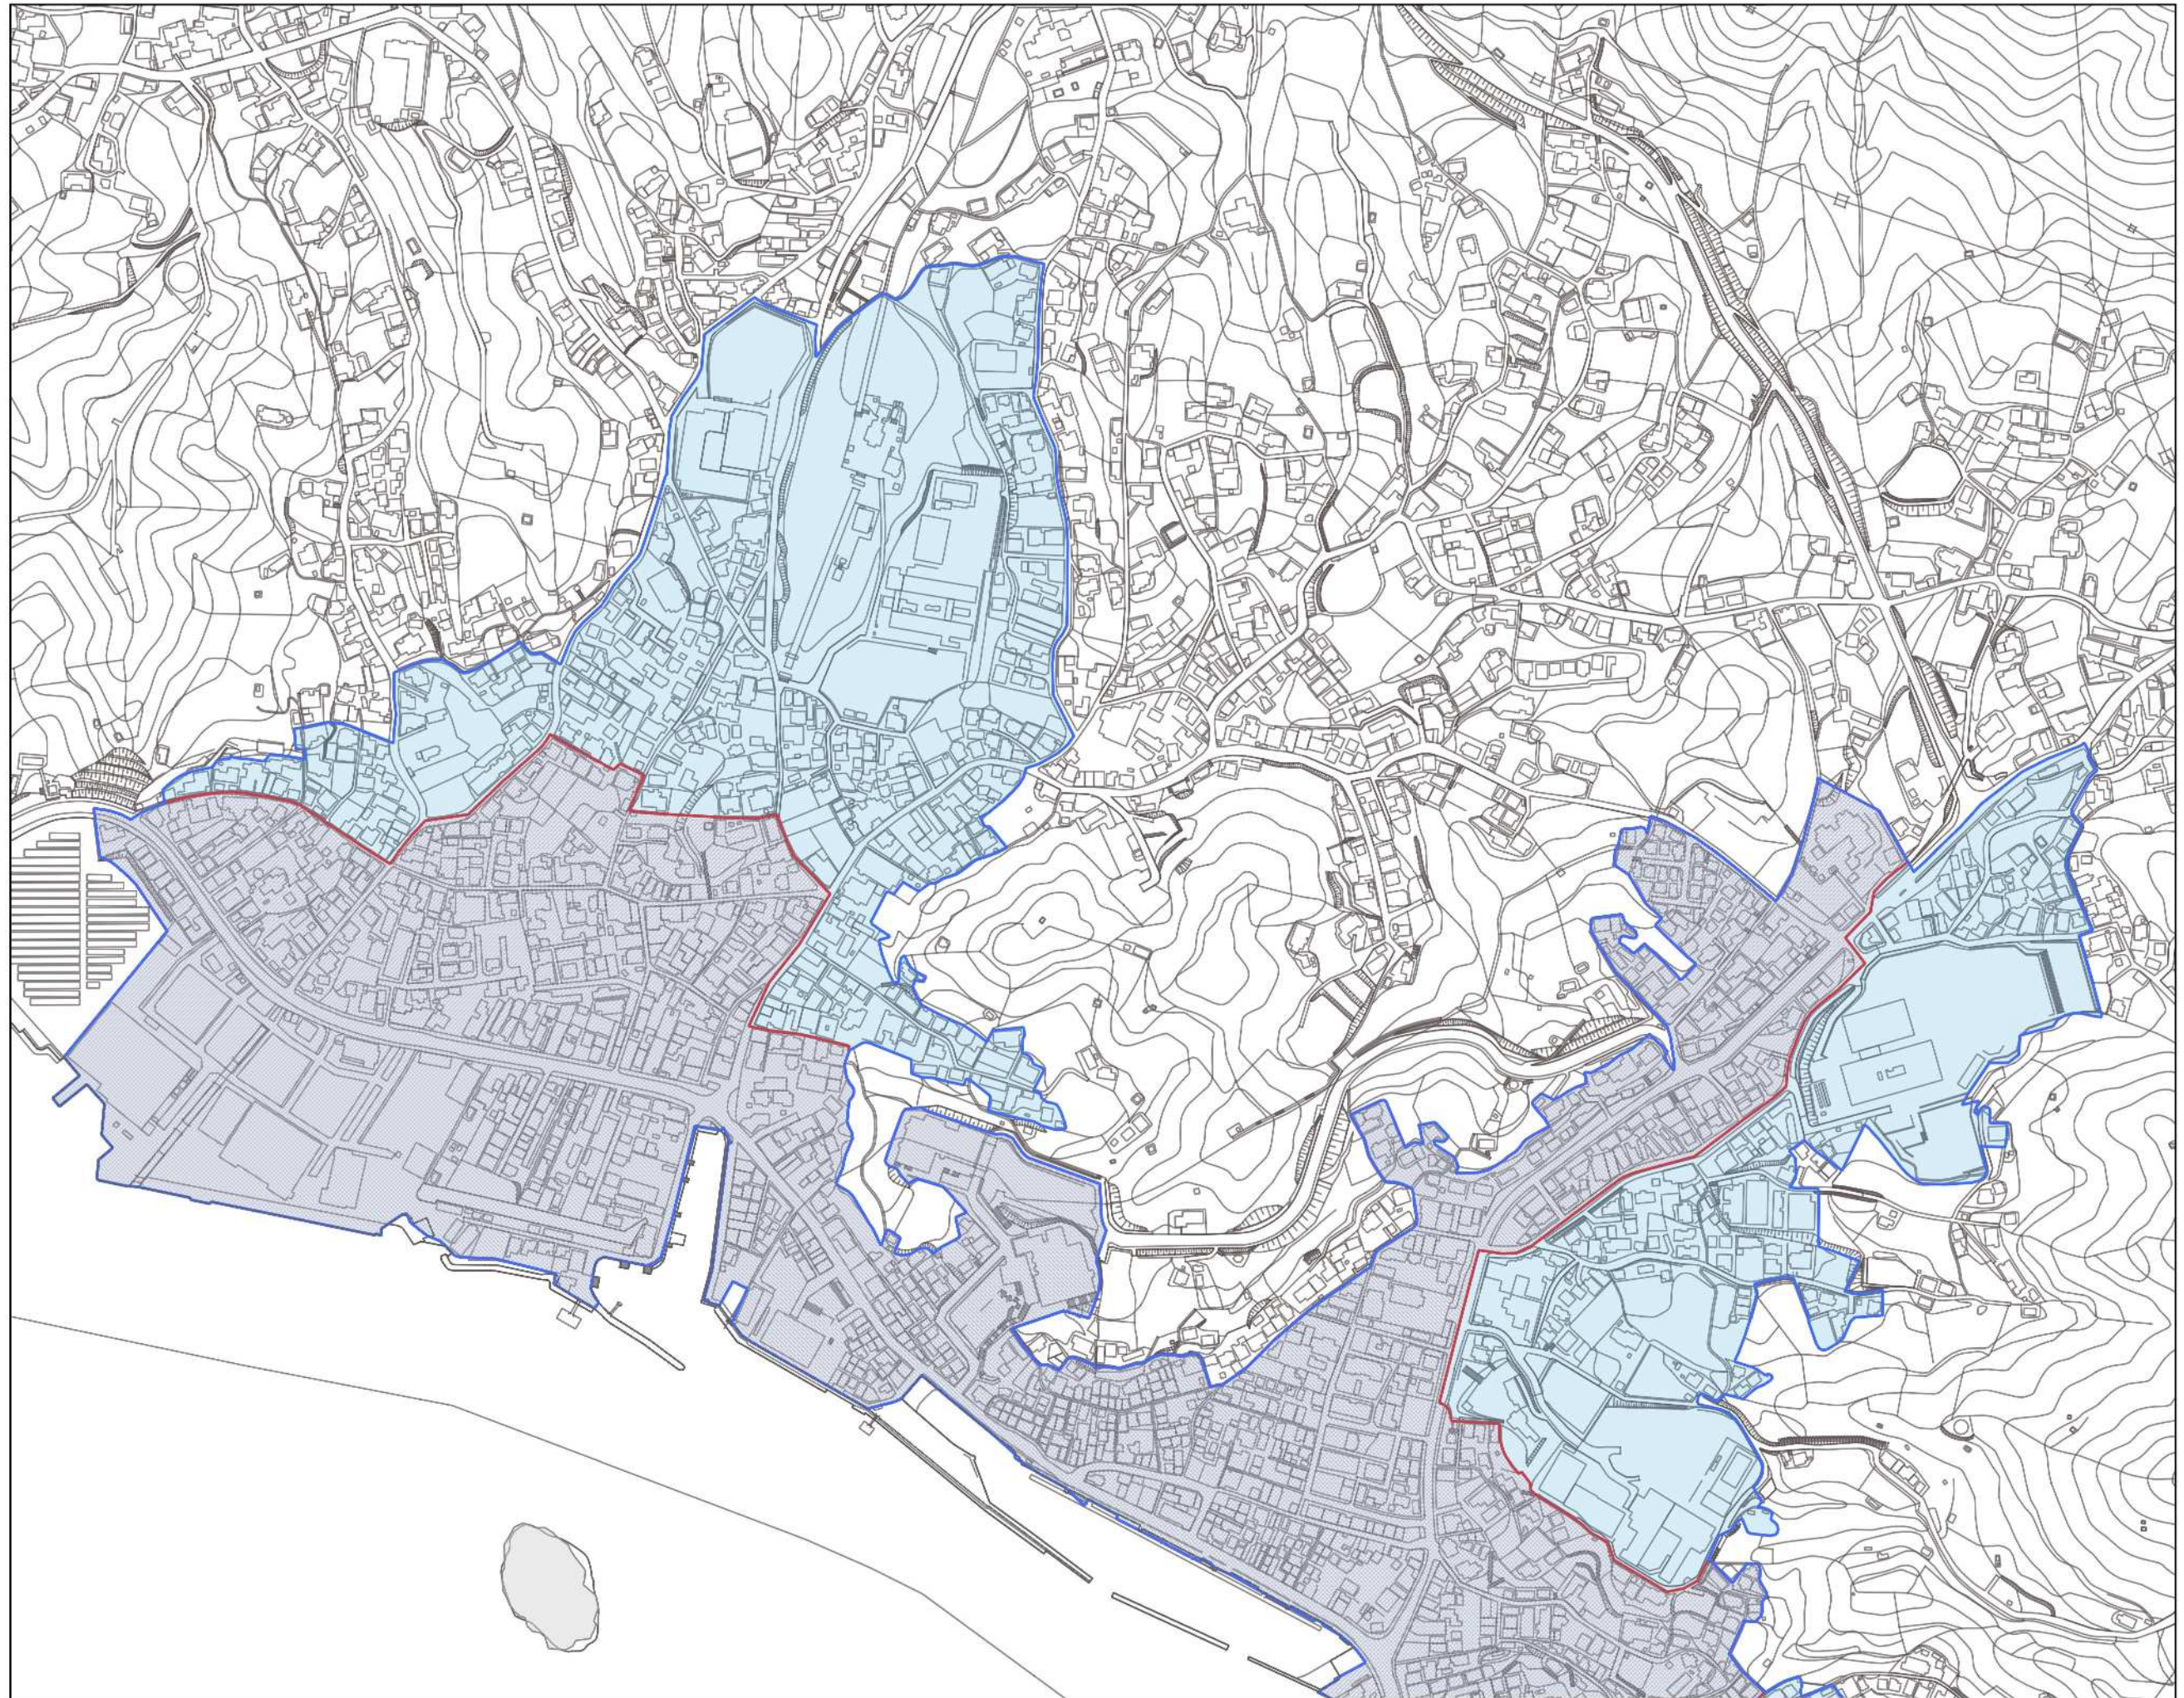

居住誘導区域
都市機能誘導区域

因島瀬戸田都市計画区域
因島地域
No.1

因島瀬戸田都市計画区域
因島地域
No.2

因島瀬戸田都市計画区域
因島地域
No.3

因島瀬戸田都市計画区域
因島地域
No.4

因島瀬戸田都市計画区域
因島地域
No.5

因島瀬戸田都市計画区域
因島地域
No.6

因島瀬戸田都市計画区域
因島地域
No.7

因島瀬戸田都市計画区域
因島地域
No.8

居住誘導区域	
都市機能誘導区域	

因島瀬戸田都市計画区域
因島地域
No.9