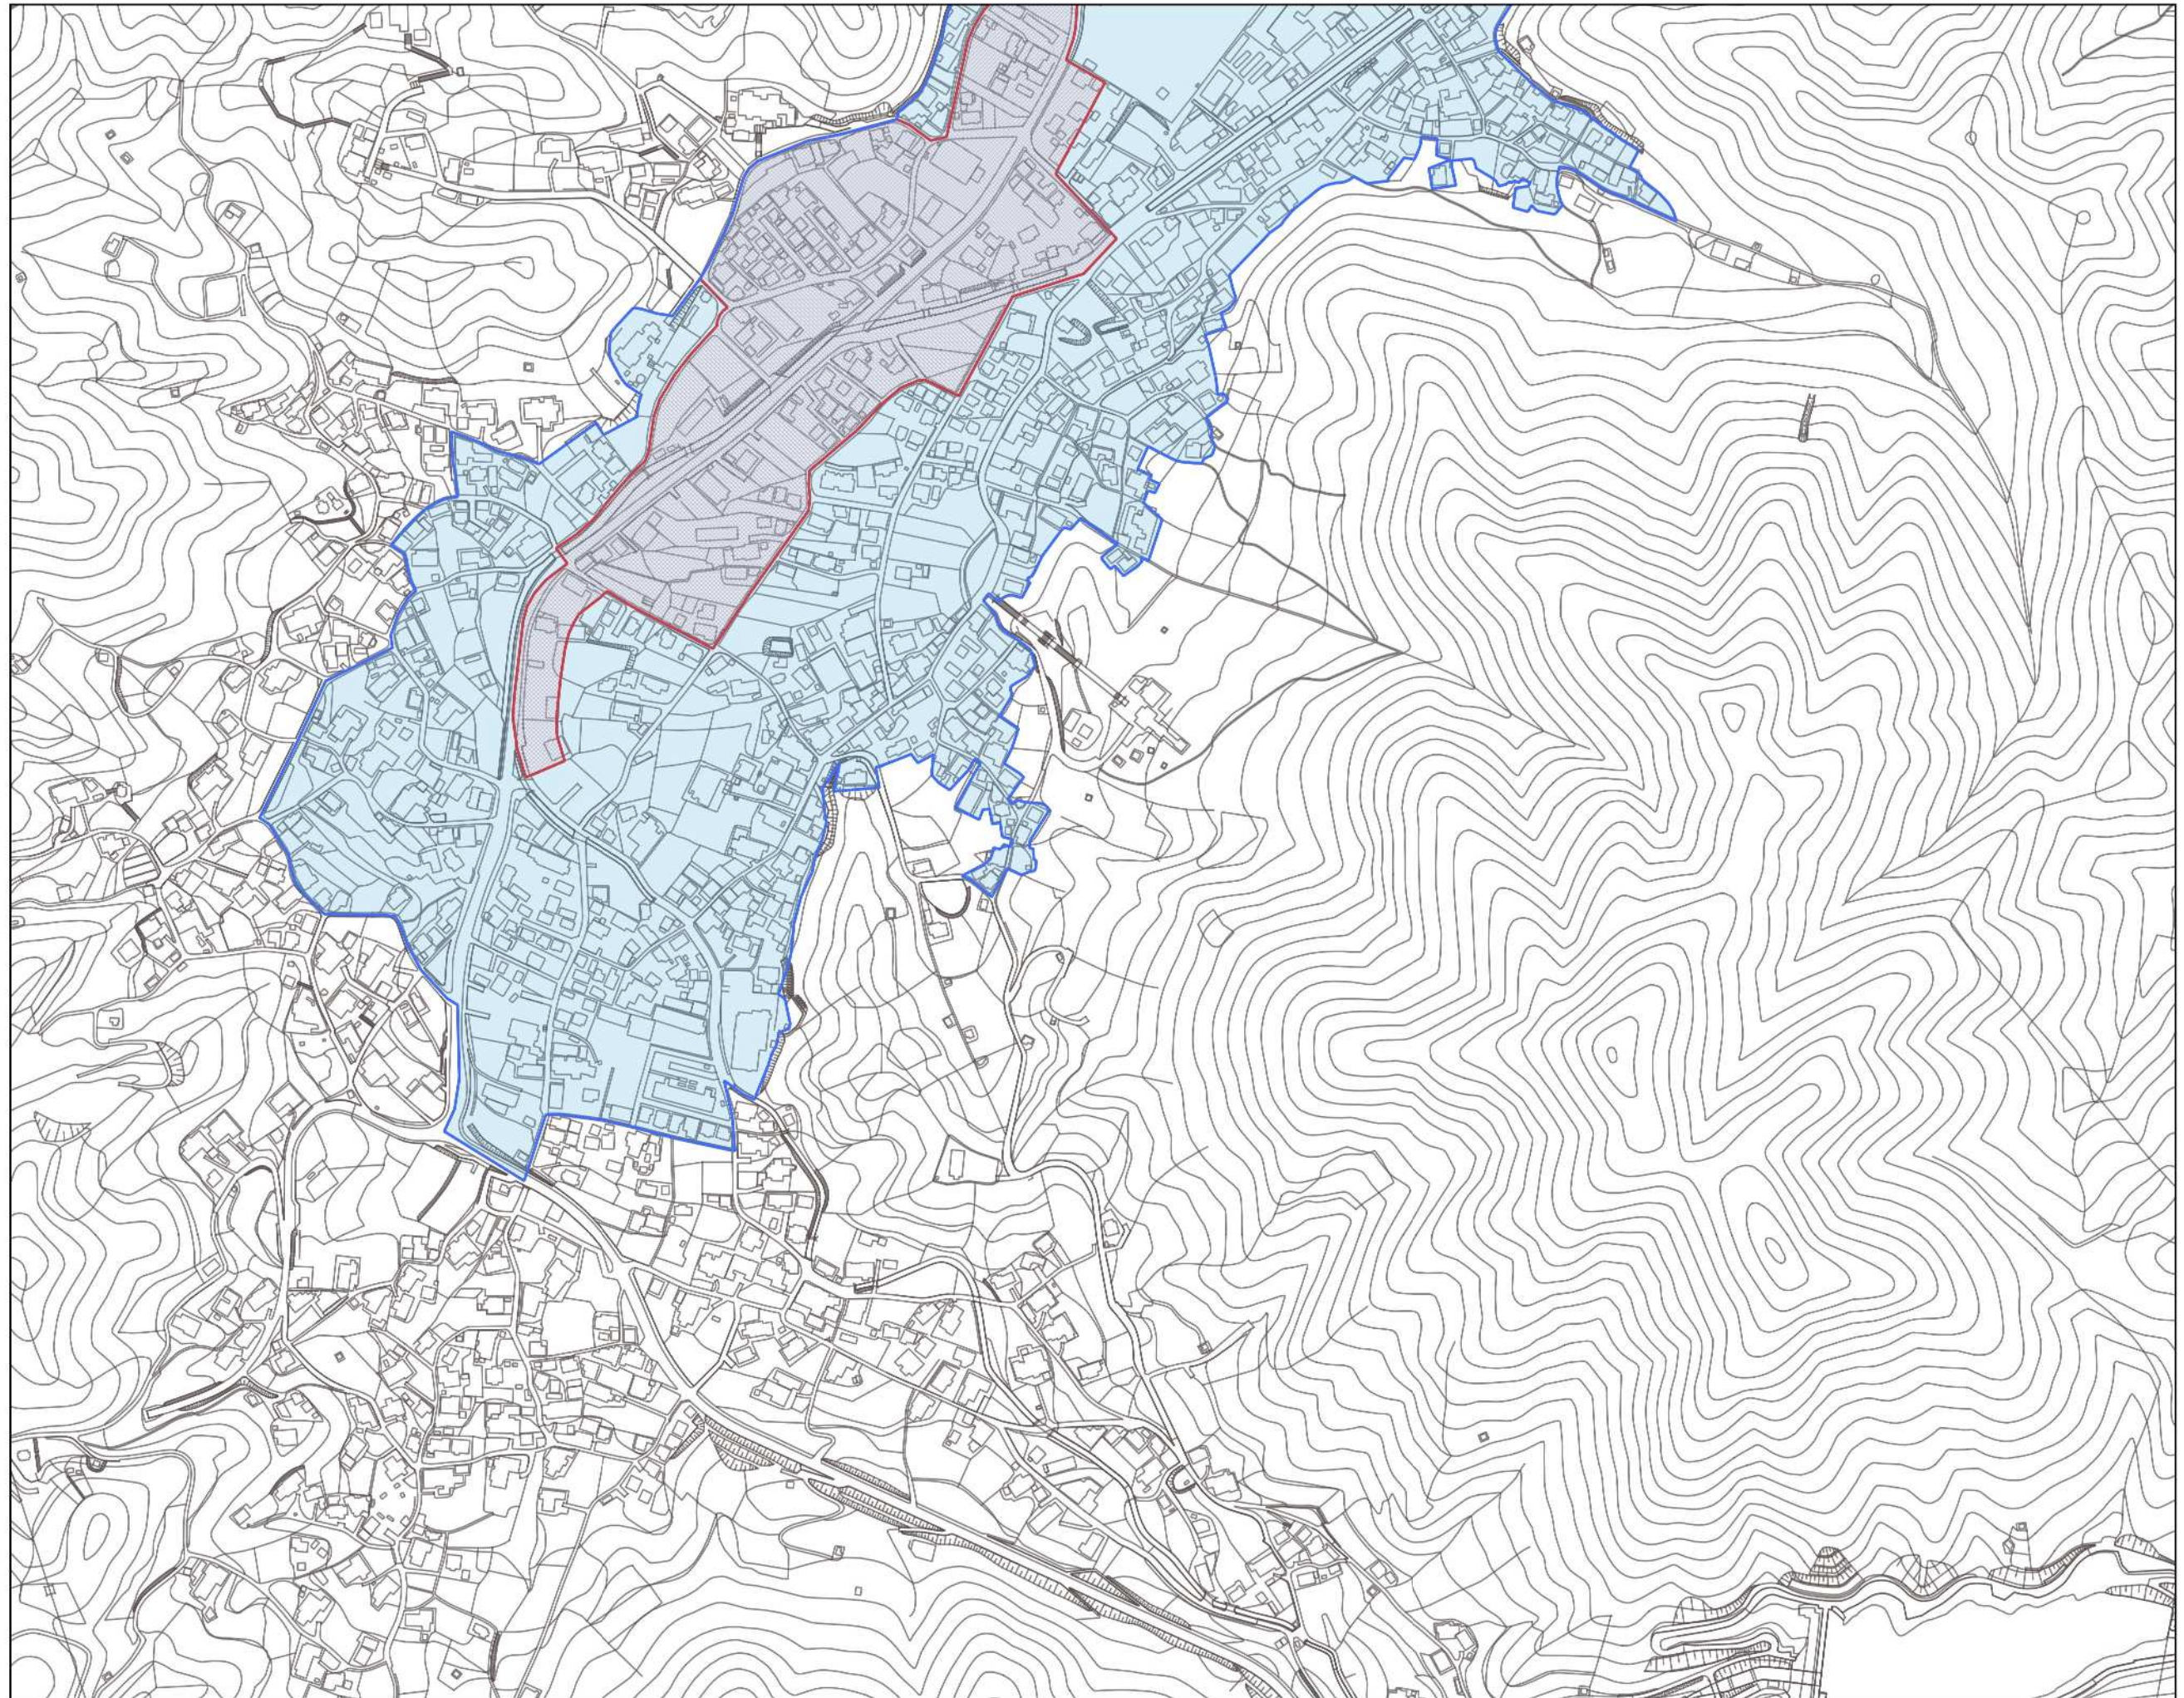

居住誘導区域
都市機能誘導区域

因島瀬戸田都市計画区域
因島地域
No.1

因島瀬戸田都市計画区域
因島地域
No.2

因島瀬戸田都市計画区域
因島地域
No.3

因島瀬戸田都市計画区域
因島地域
No.4

因島瀬戸田都市計画区域
因島地域
No.5

因島瀬戸田都市計画区域
因島地域
No.6

因島瀬戸田都市計画区域
因島地域
No.7

因島瀬戸田都市計画区域
因島地域
No.8

居住誘導区域	
都市機能誘導区域	

因島瀬戸田都市計画区域
因島地域
No.9