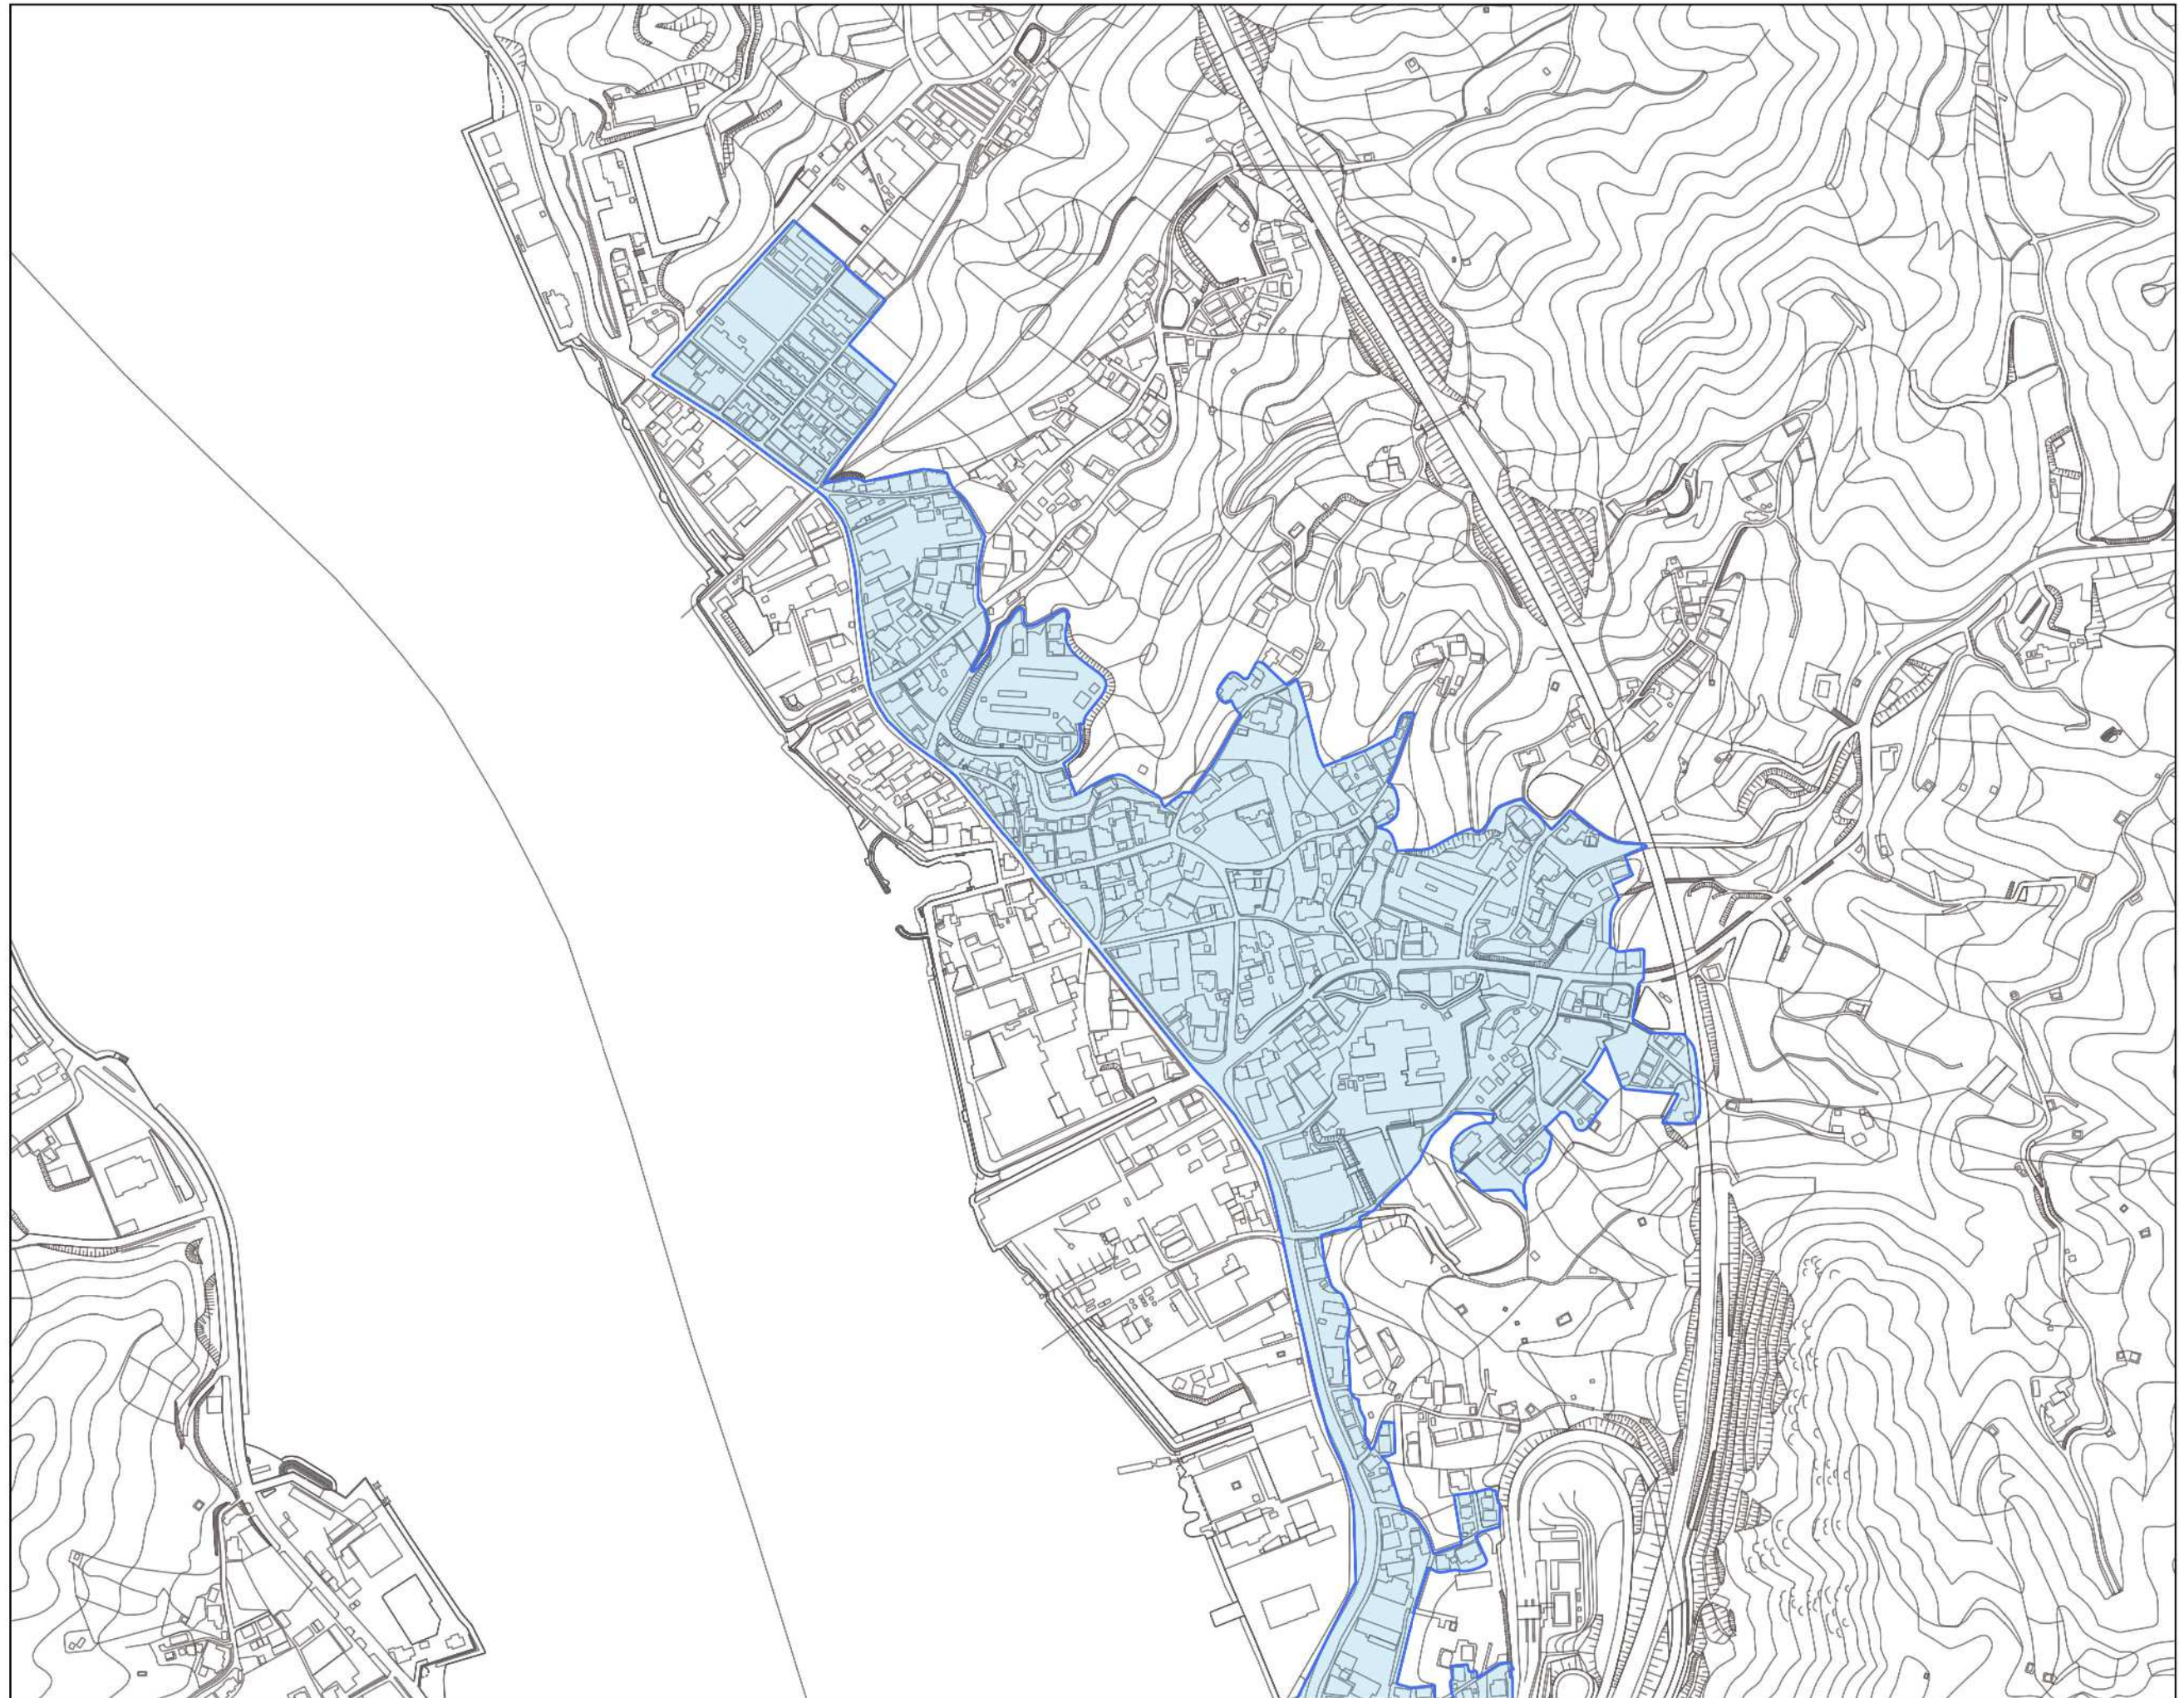

居住誘導区域
都市機能誘導区域

因島瀬戸田都市計画区域
因島地域
No.1

因島瀬戸田都市計画区域
因島地域
No.2

因島瀬戸田都市計画区域
因島地域
No.3

因島瀬戸田都市計画区域
因島地域
No.4

因島瀬戸田都市計画区域
因島地域
No.5

因島瀬戸田都市計画区域
因島地域
No.6

因島瀬戸田都市計画区域
因島地域
No.7

因島瀬戸田都市計画区域
因島地域
No.8

居住誘導区域	
都市機能誘導区域	

因島瀬戸田都市計画区域
因島地域
No.9