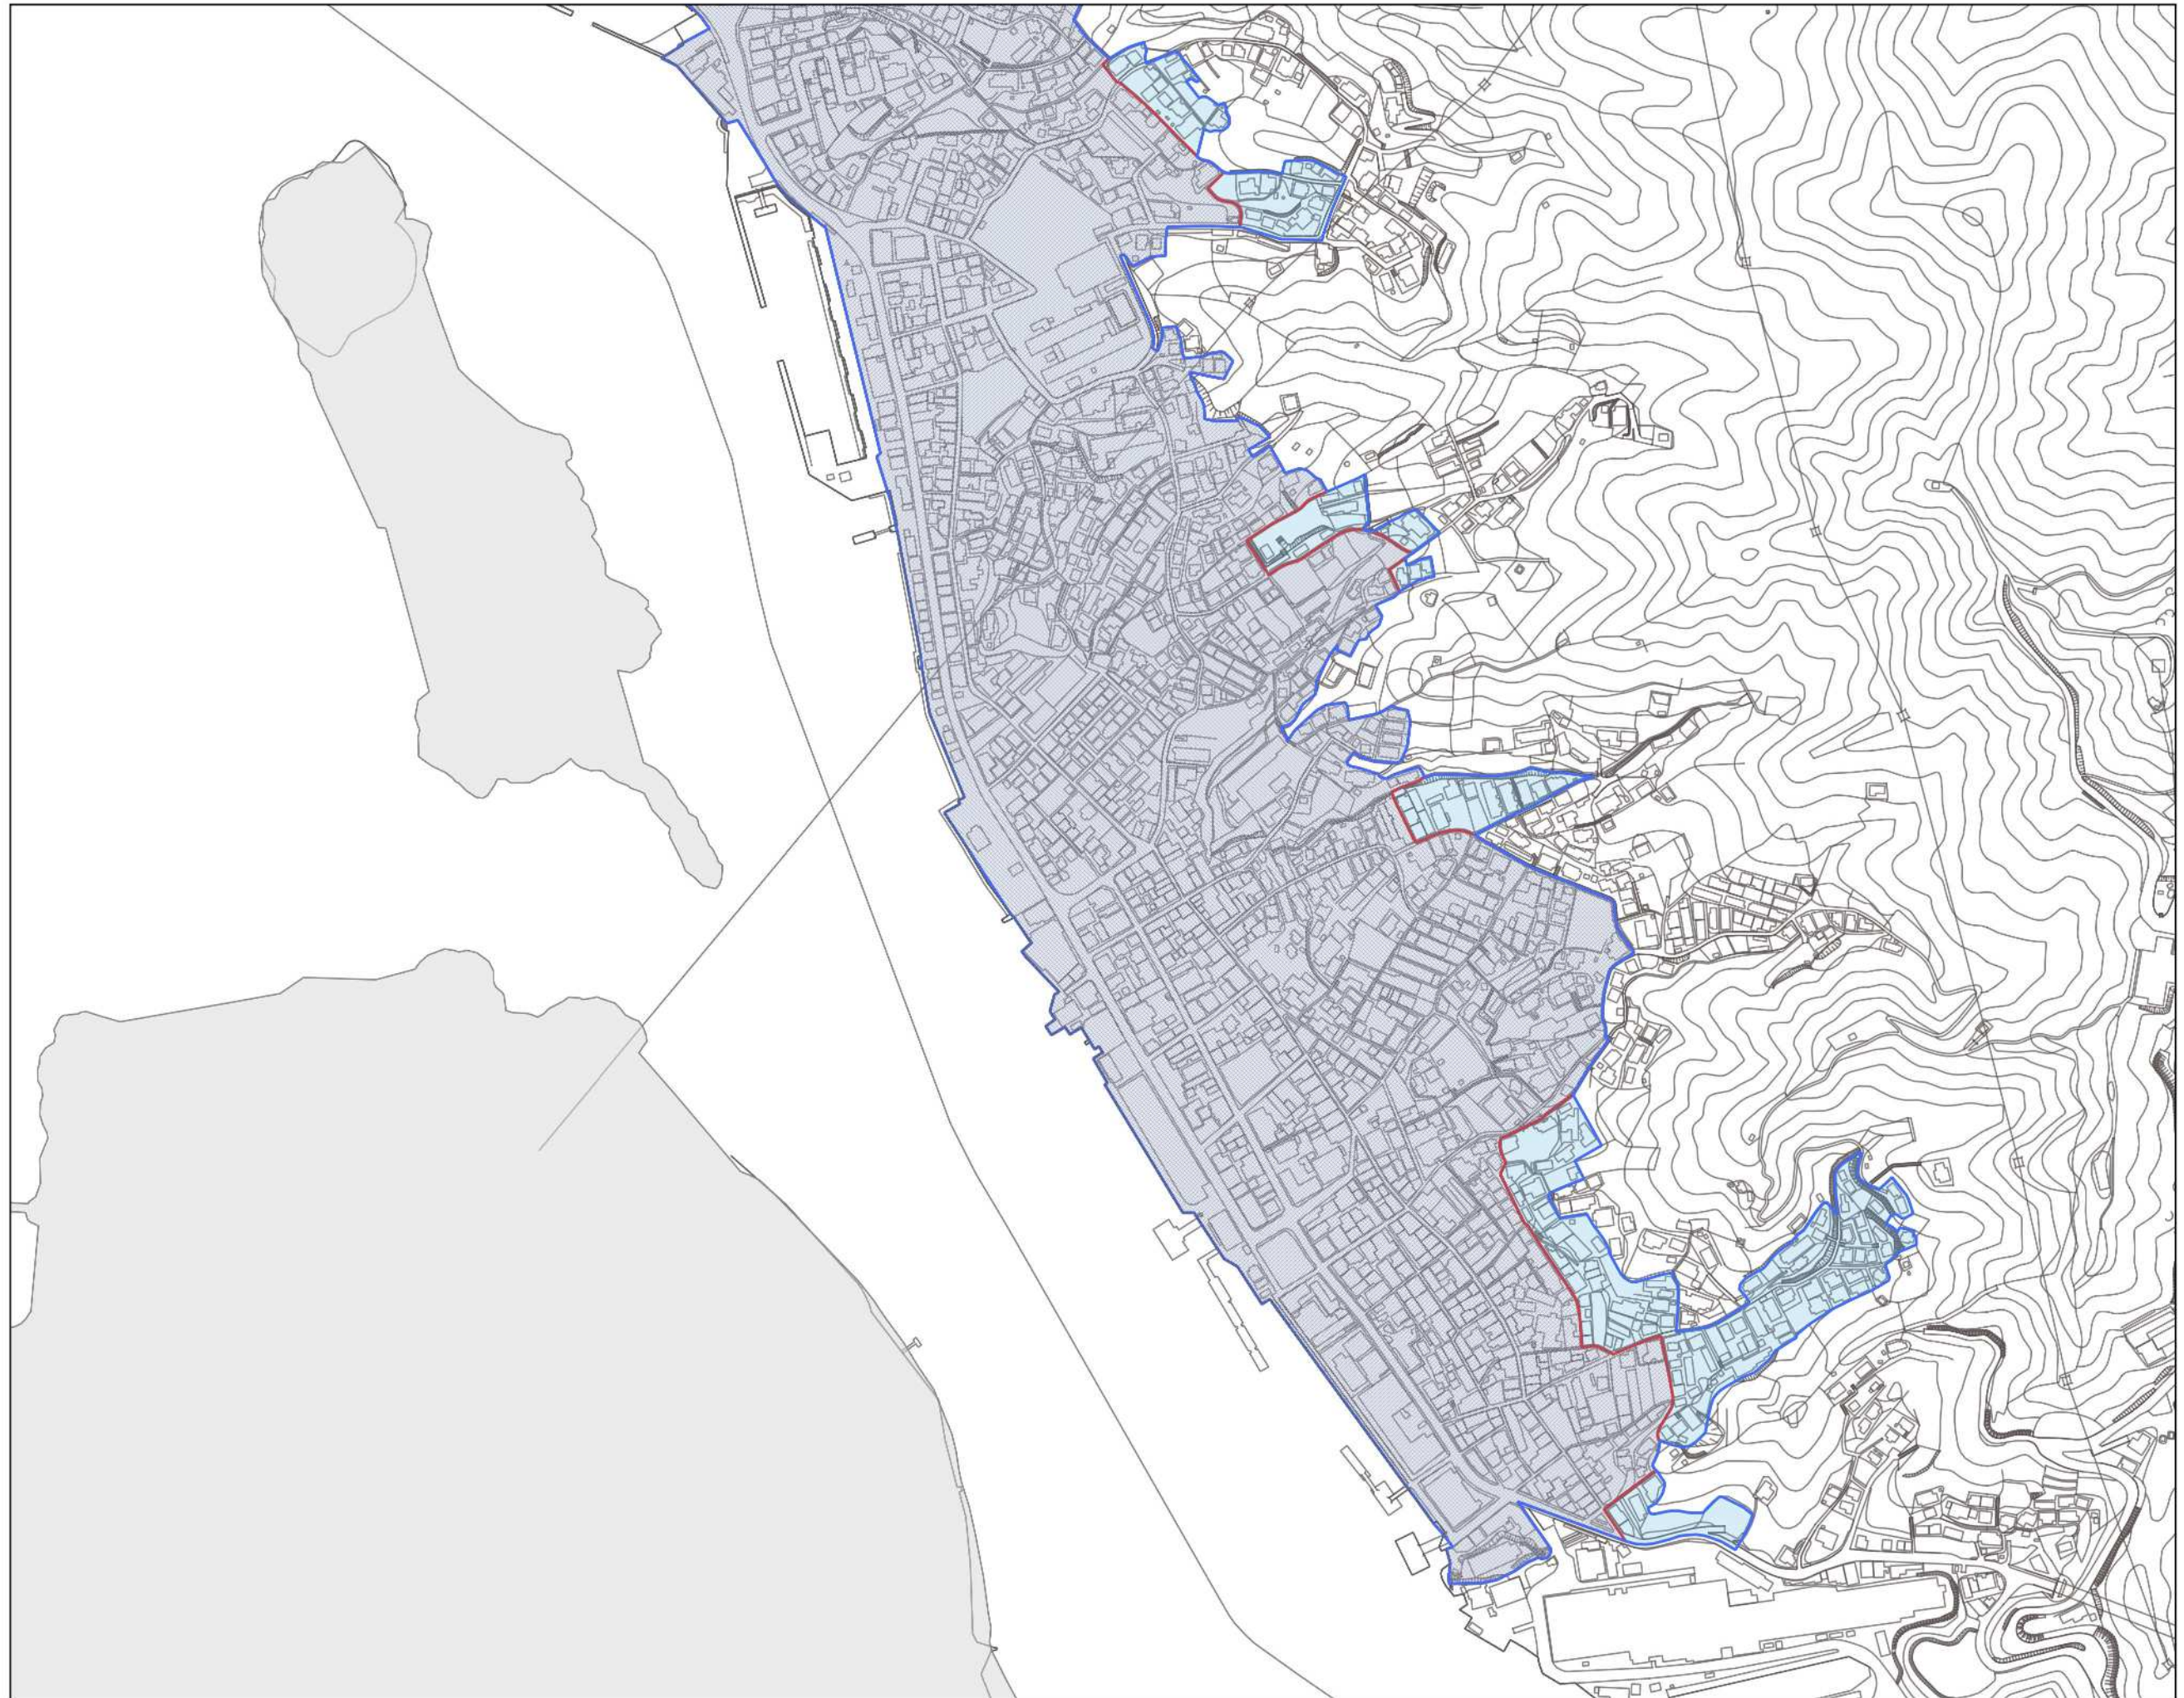

居住誘導区域
都市機能誘導区域

因島瀬戸田都市計画区域
因島地域
No.1

因島瀬戸田都市計画区域
因島地域
No.2

因島瀬戸田都市計画区域
因島地域
No.3

因島瀬戸田都市計画区域
因島地域
No.4

因島瀬戸田都市計画区域
因島地域
No.5

因島瀬戸田都市計画区域
因島地域
No.6

因島瀬戸田都市計画区域
因島地域
No.7

因島瀬戸田都市計画区域
因島地域
No.8

居住誘導区域	
都市機能誘導区域	

因島瀬戸田都市計画区域
因島地域
No.9