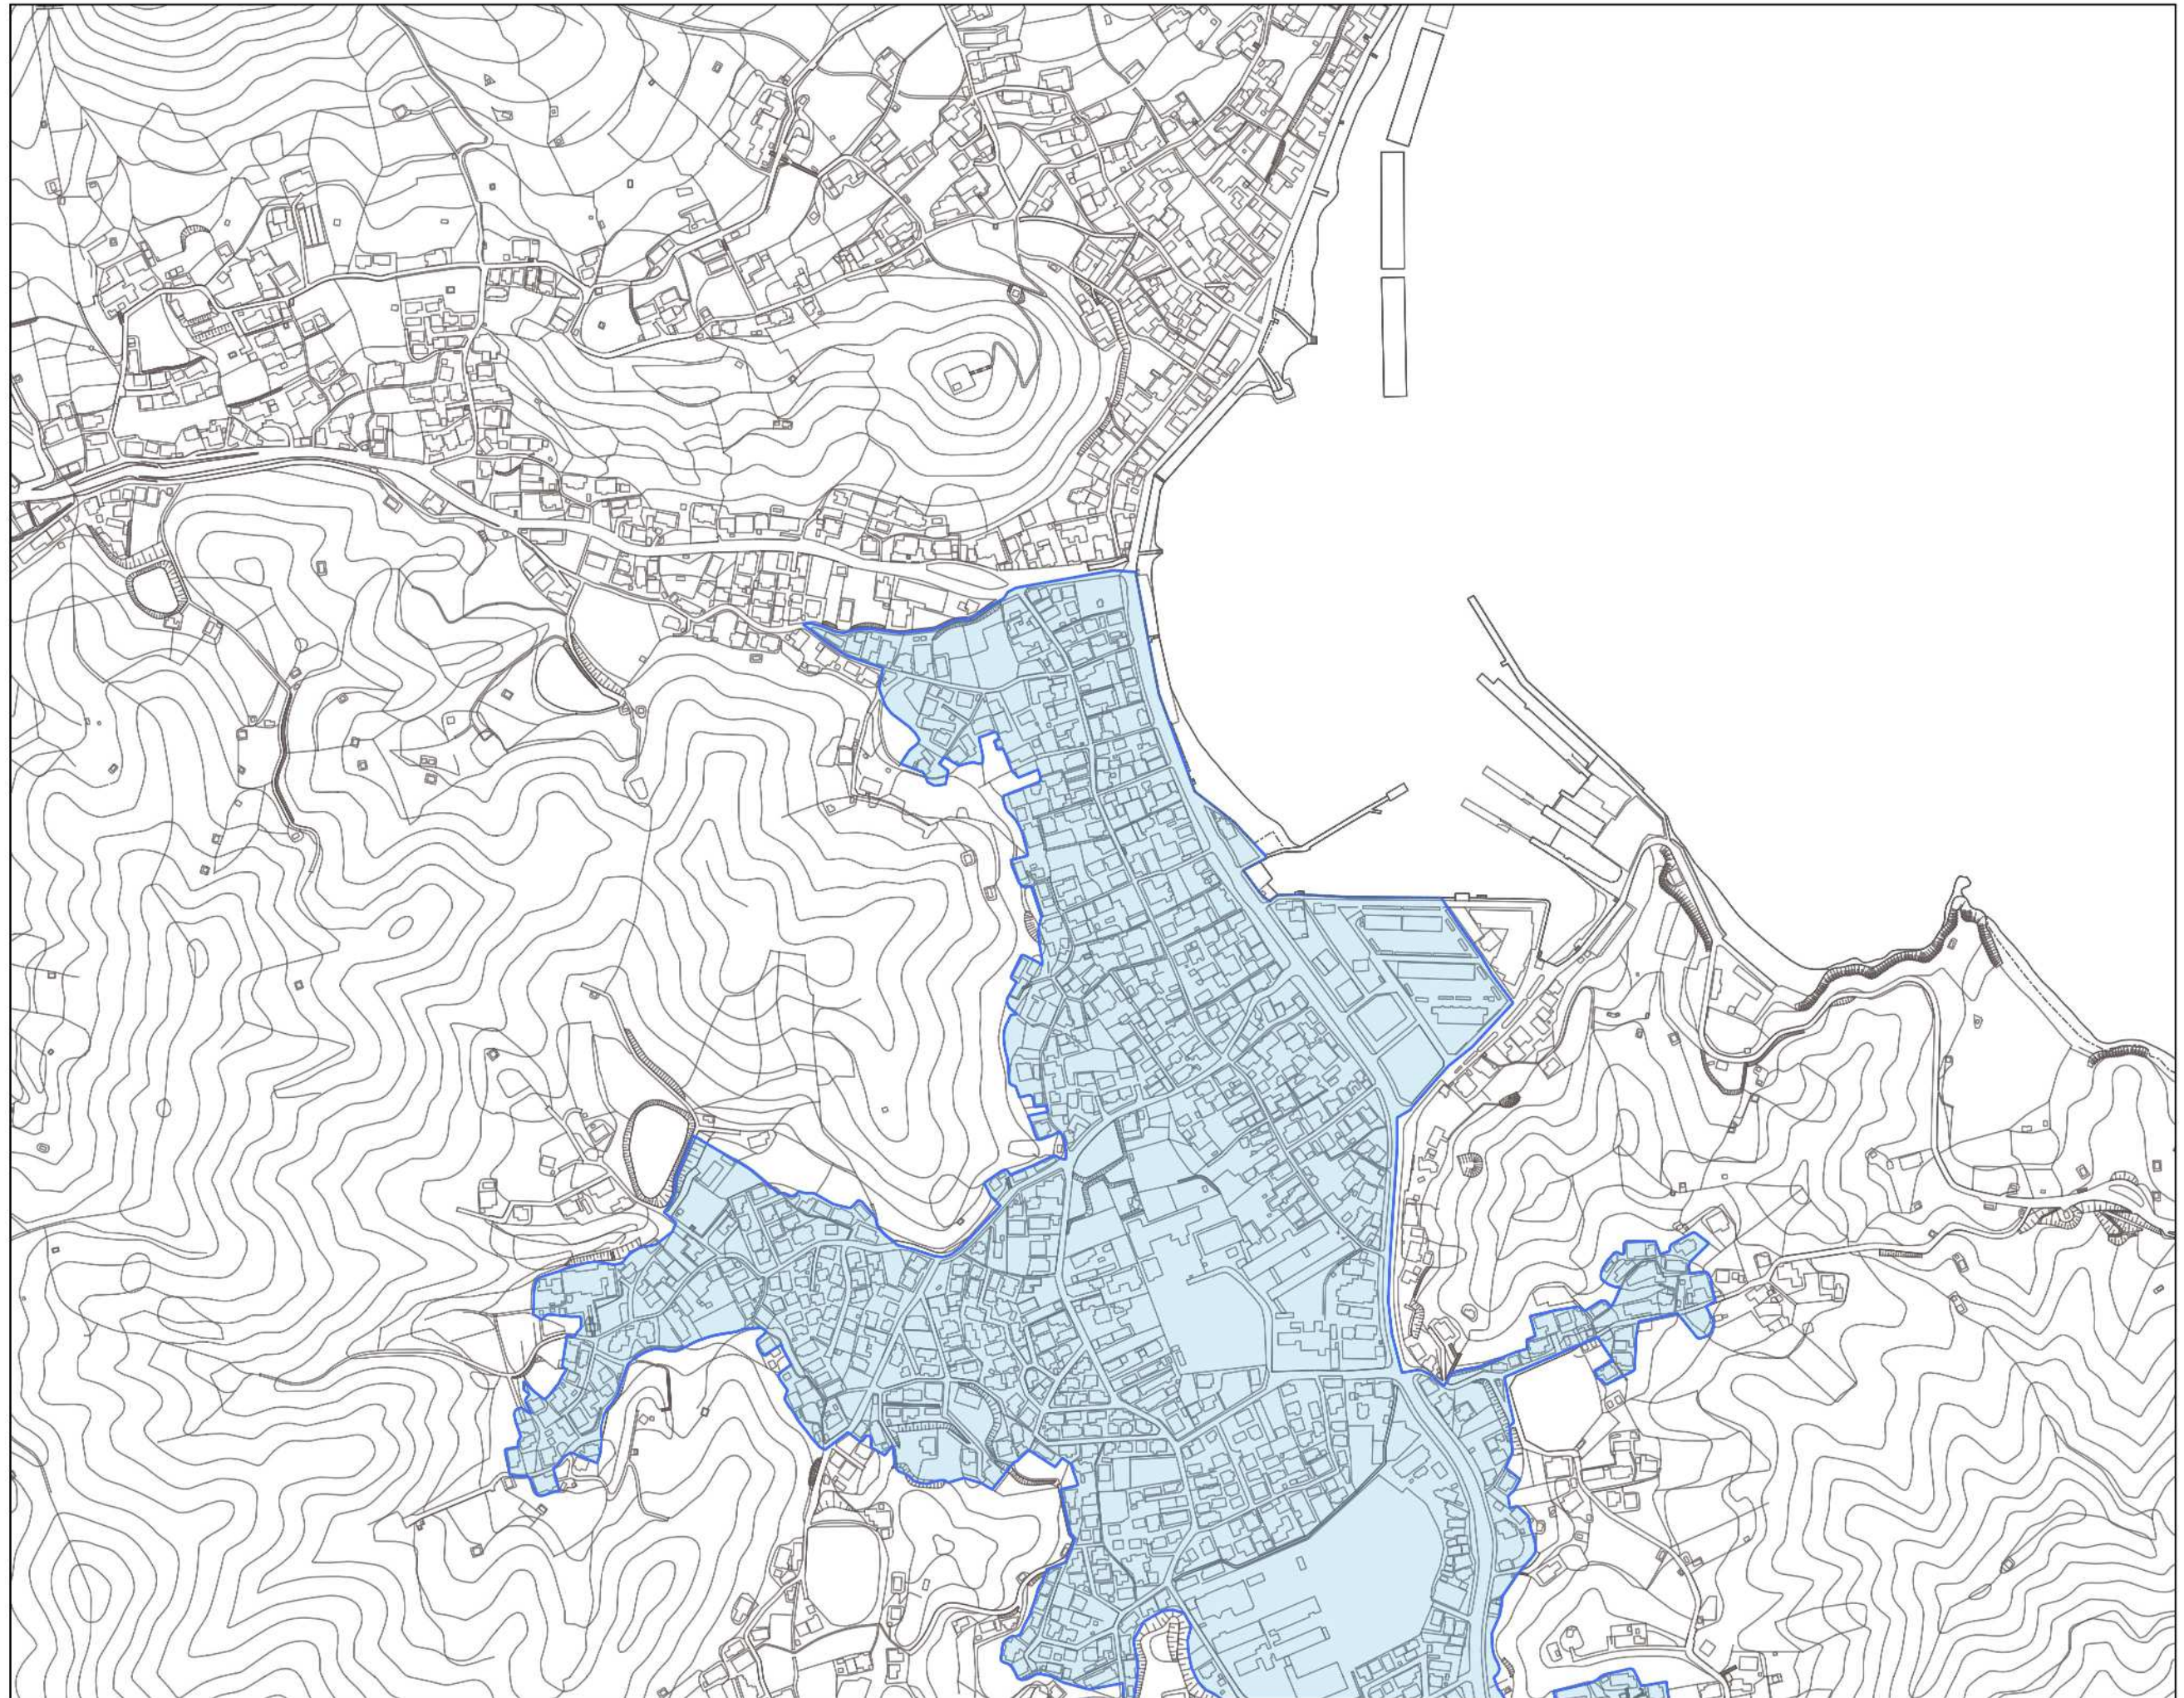

居住誘導区域
都市機能誘導区域

因島瀬戸田都市計画区域
因島地域
No.1

因島瀬戸田都市計画区域
因島地域
No.2

因島瀬戸田都市計画区域
因島地域
No.3

因島瀬戸田都市計画区域
因島地域
No.4

因島瀬戸田都市計画区域
因島地域
No.5

因島瀬戸田都市計画区域
因島地域
No.6

因島瀬戸田都市計画区域
因島地域
No.7

因島瀬戸田都市計画区域
因島地域
No.8

居住誘導区域	
都市機能誘導区域	

因島瀬戸田都市計画区域
因島地域
No.9