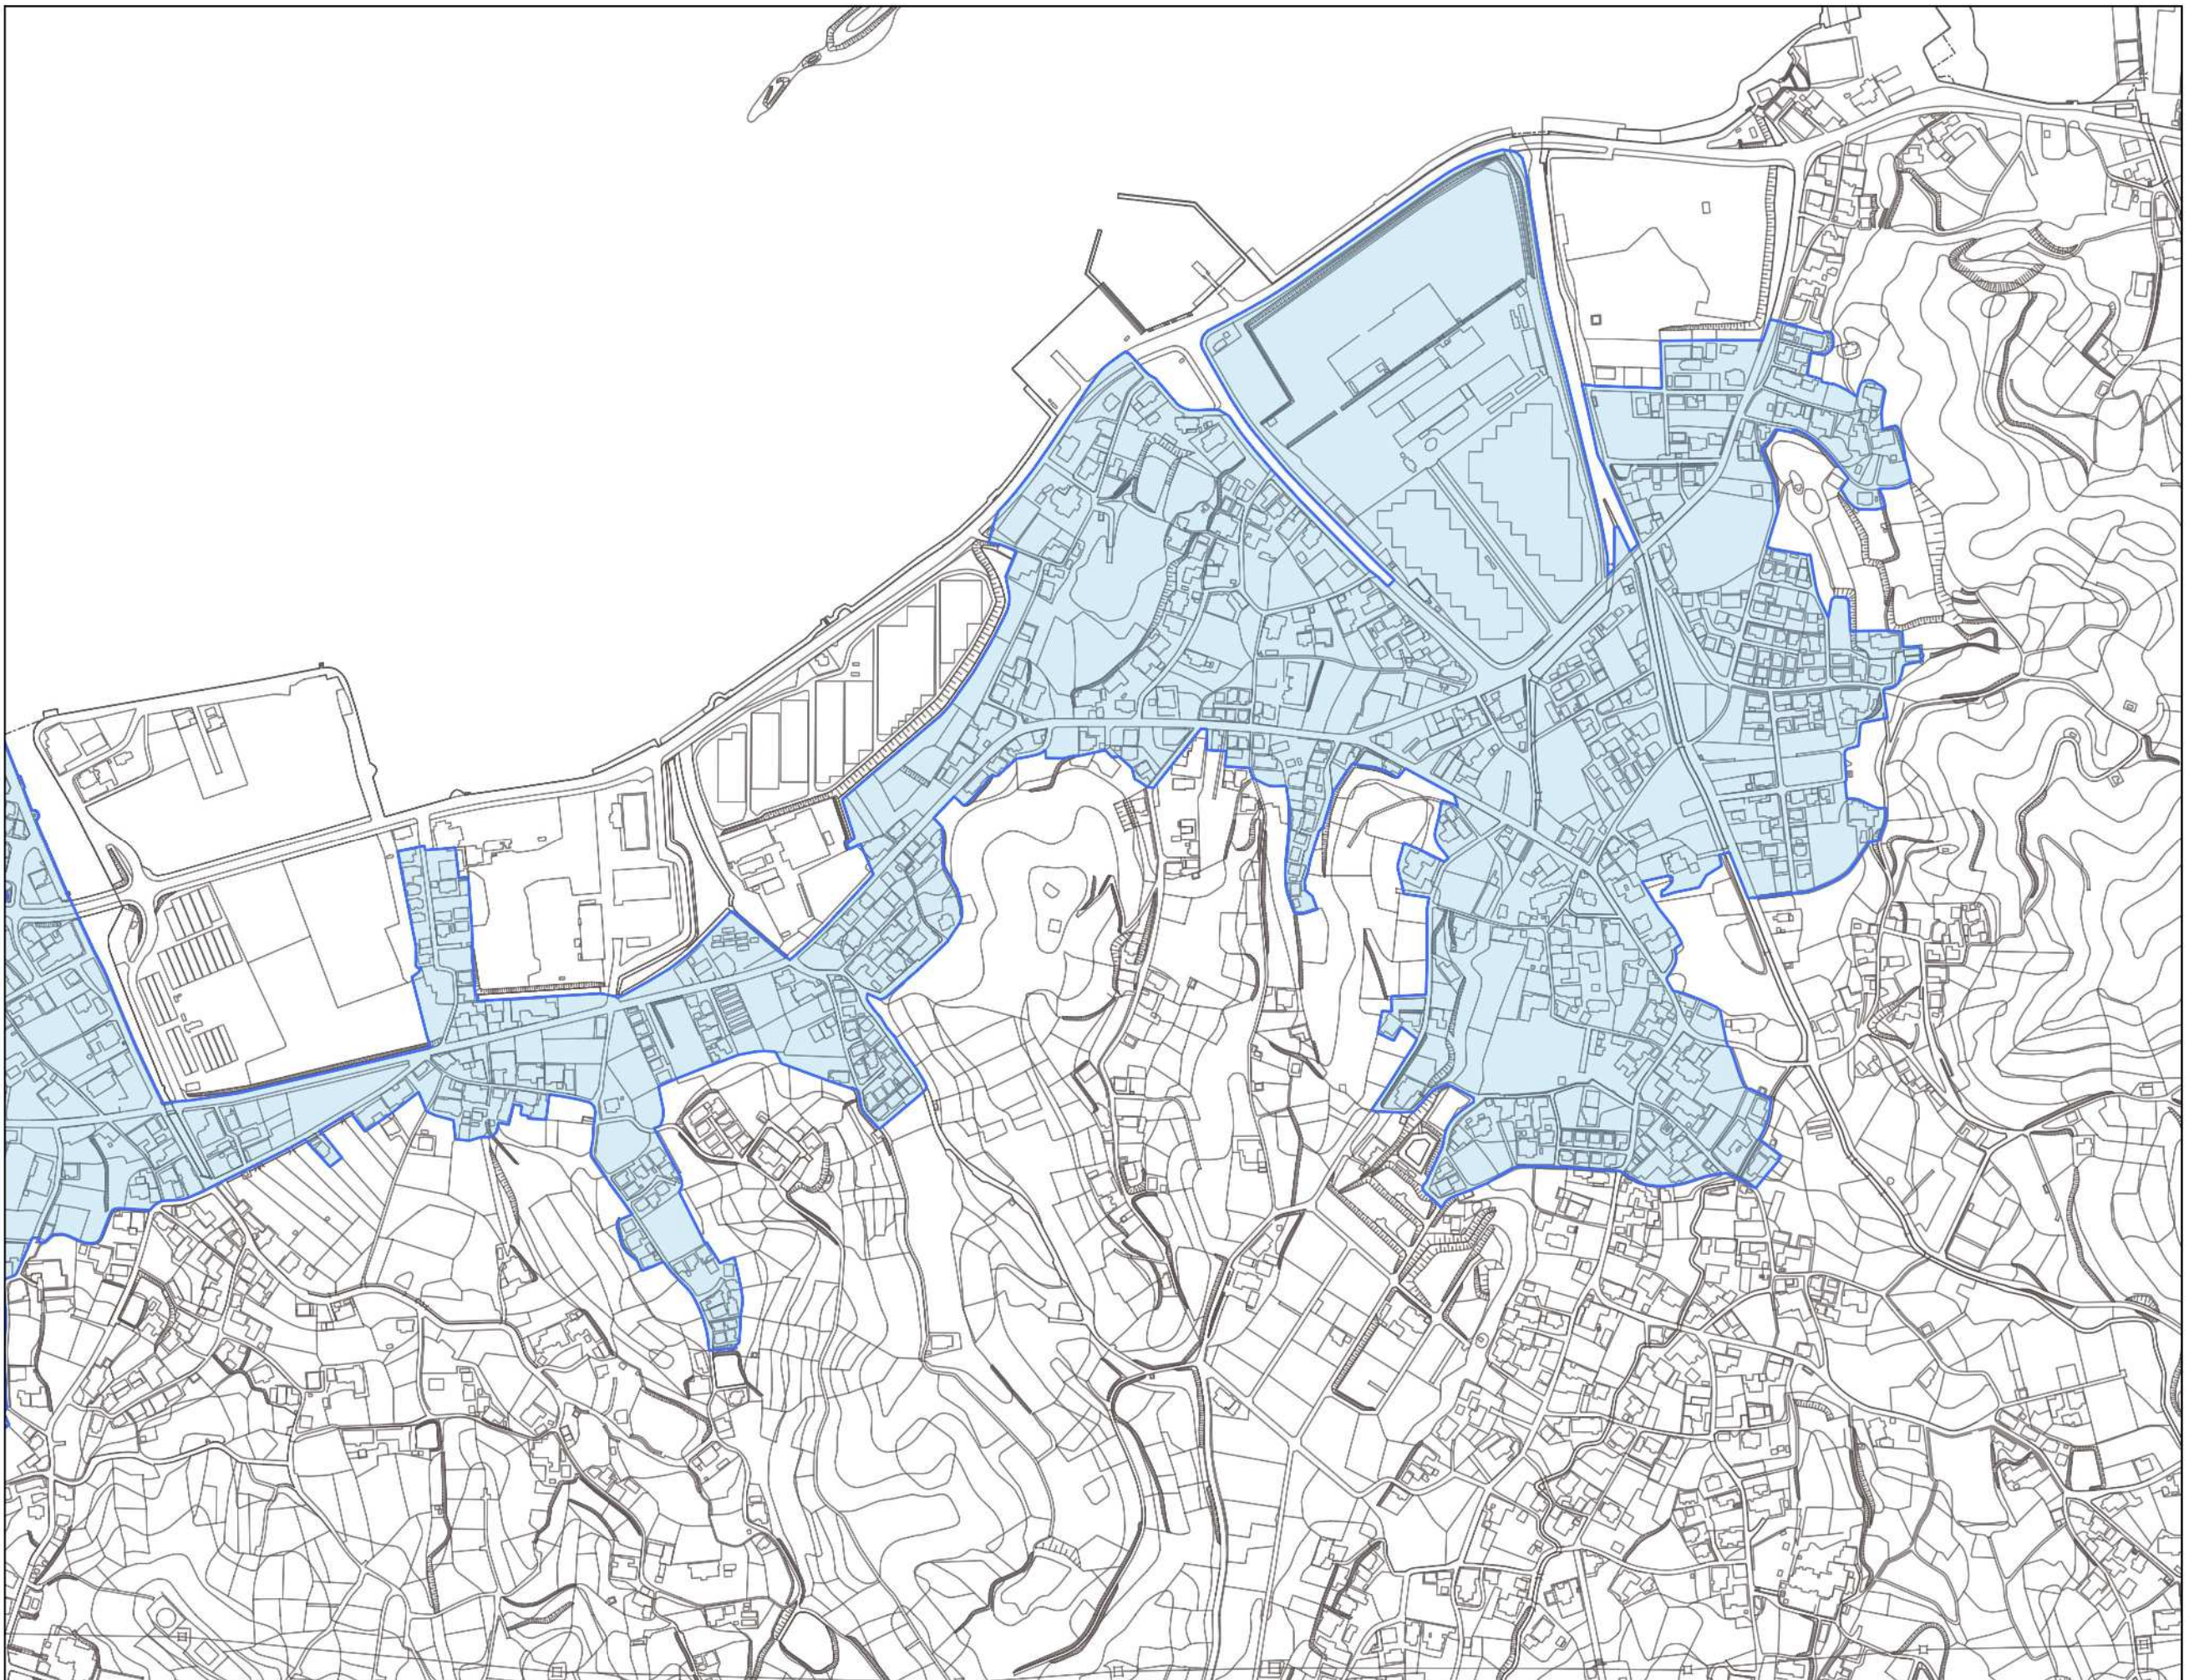

1

2

3

居住誘導区域
都市機能誘導区域

因島瀬戸田都市計画区域
生口島地域
No.1

因島瀬戸田都市計画区域
生口島地域
No.2

居住誘導区域	
都市機能誘導区域	

因島瀬戸田都市計画区域
生口島地域
No.3

居住誘導区域	
都市機能誘導区域	