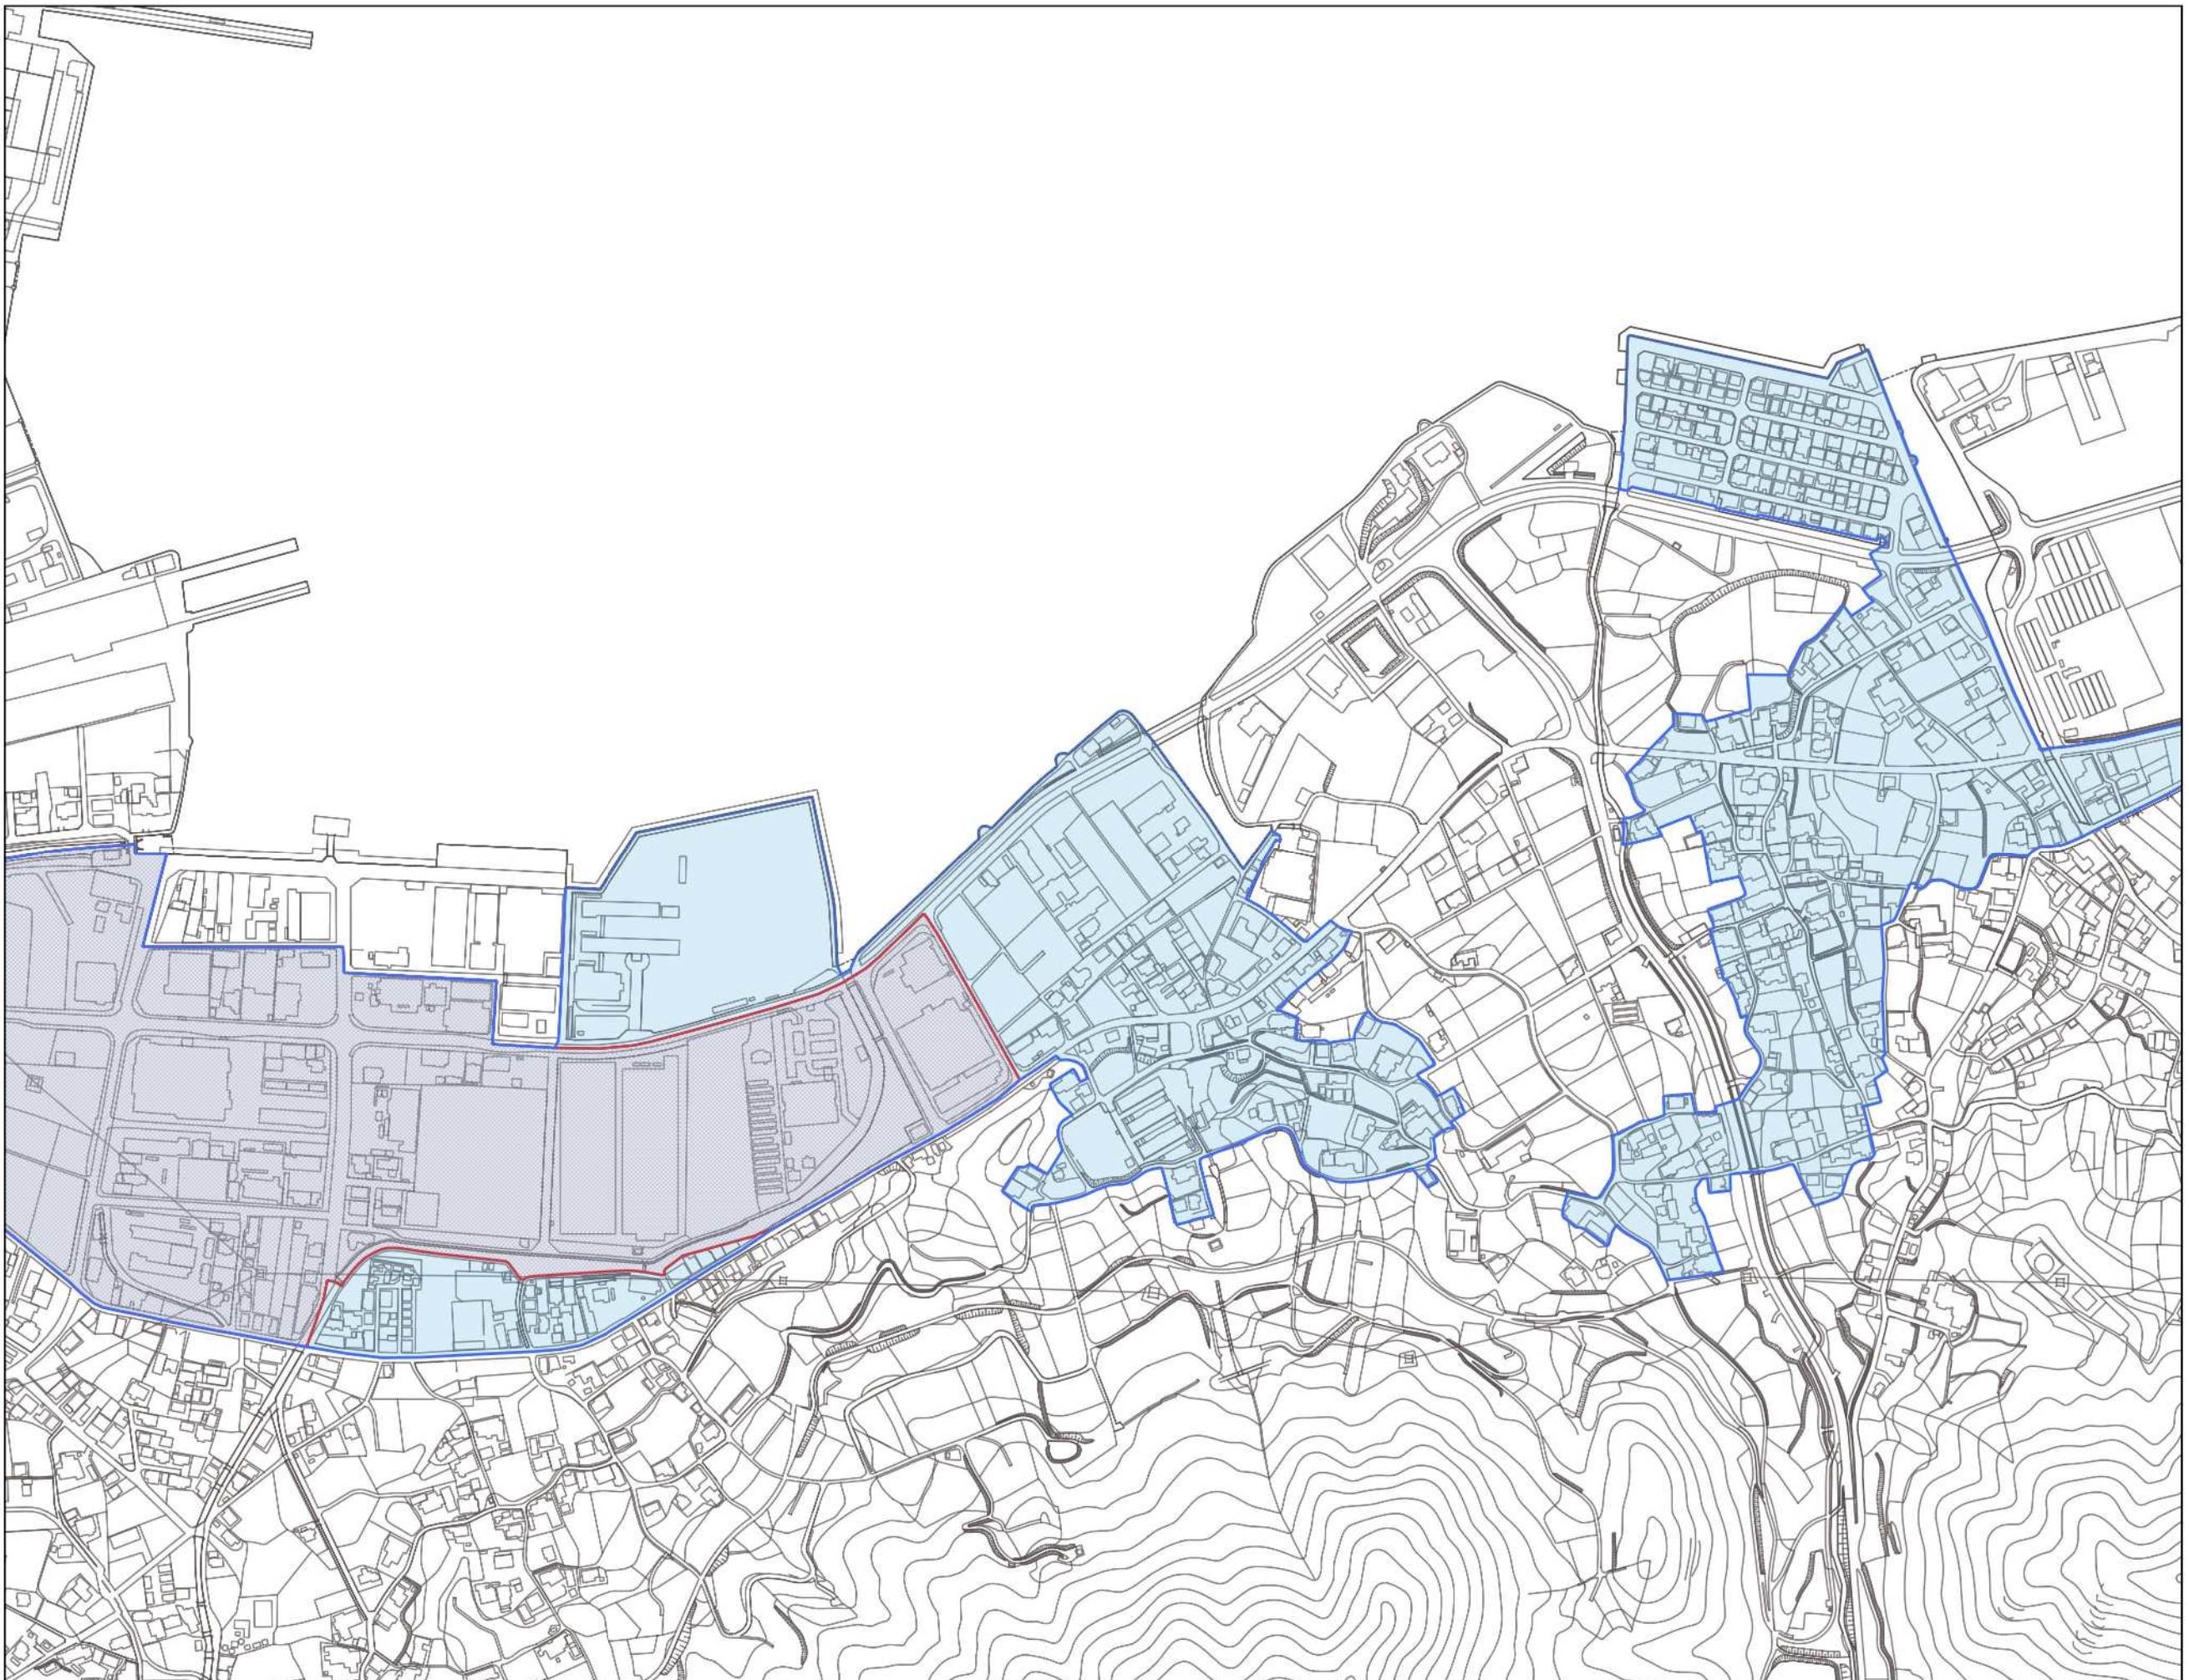

1

2

3

居住誘導区域
都市機能誘導区域

因島瀬戸田都市計画区域
生口島地域
No.1

因島瀬戸田都市計画区域
生口島地域
No.2

居住誘導区域	
都市機能誘導区域	

因島瀬戸田都市計画区域
生口島地域
No.3

居住誘導区域	
都市機能誘導区域	