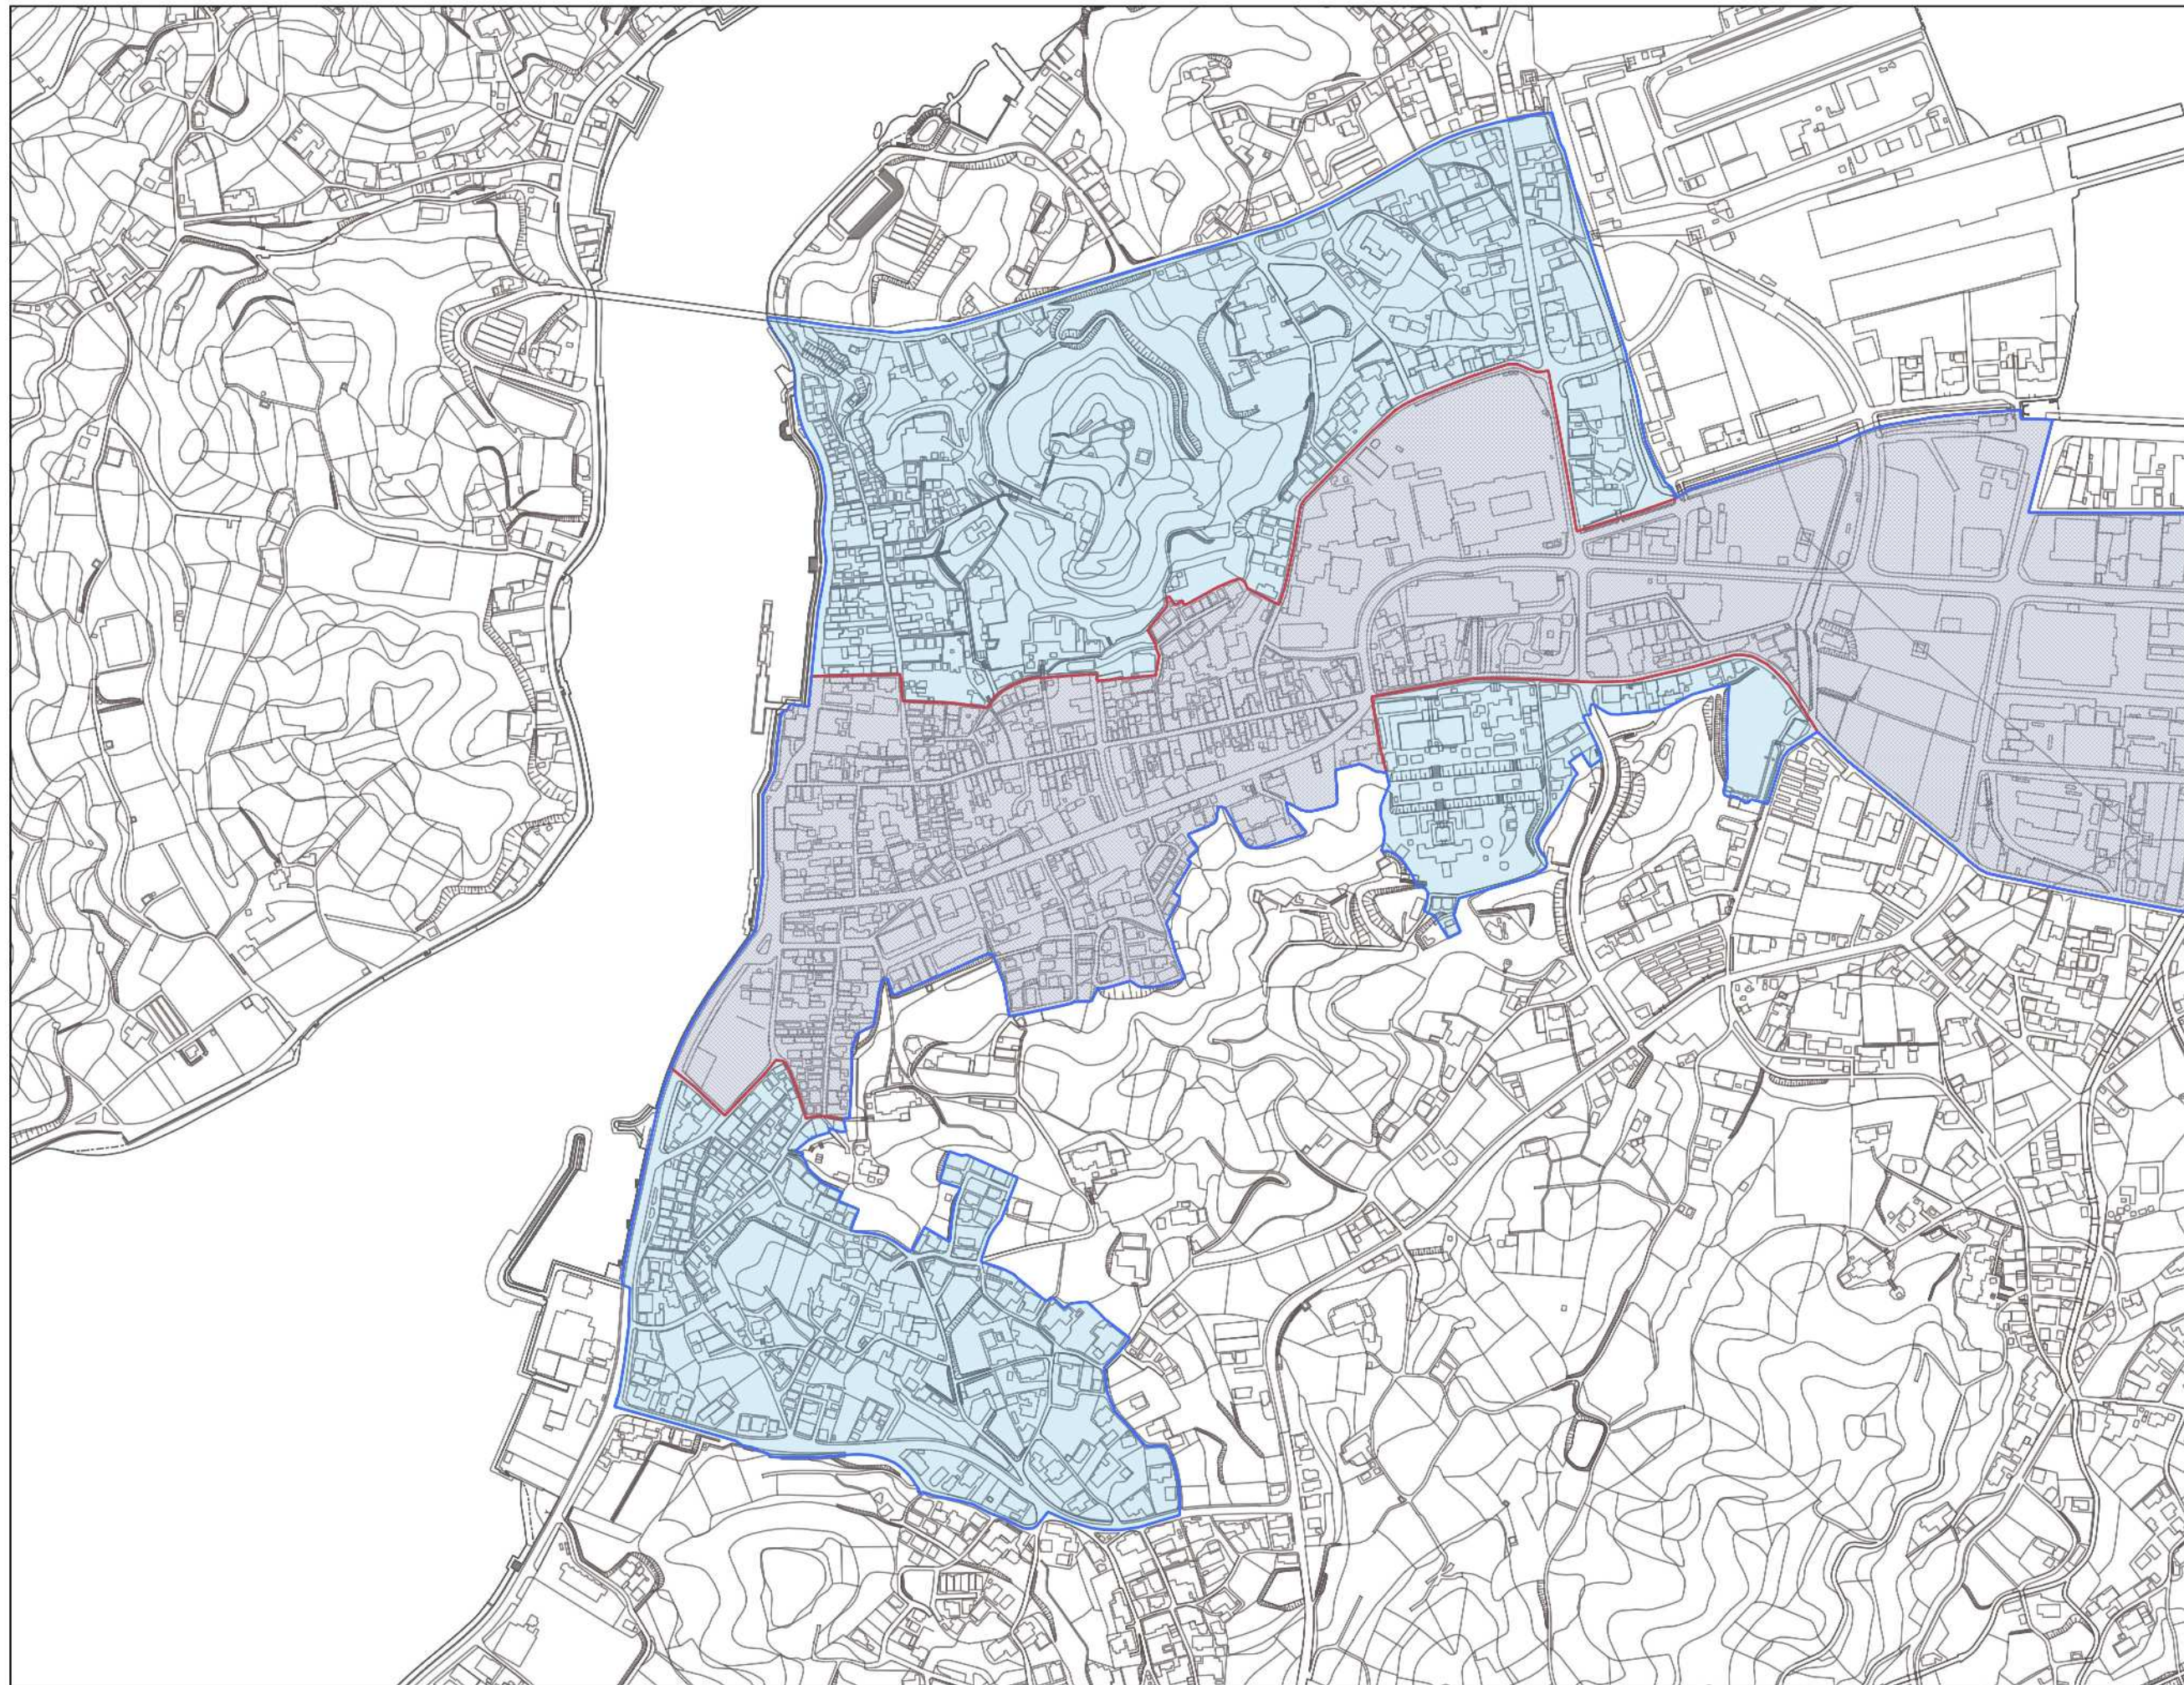

1

2

3

居住誘導区域
都市機能誘導区域

因島瀬戸田都市計画区域
生口島地域
No.1

因島瀬戸田都市計画区域
生口島地域
No.2

居住誘導区域	
都市機能誘導区域	

因島瀬戸田都市計画区域
生口島地域
No.3

居住誘導区域	
都市機能誘導区域	