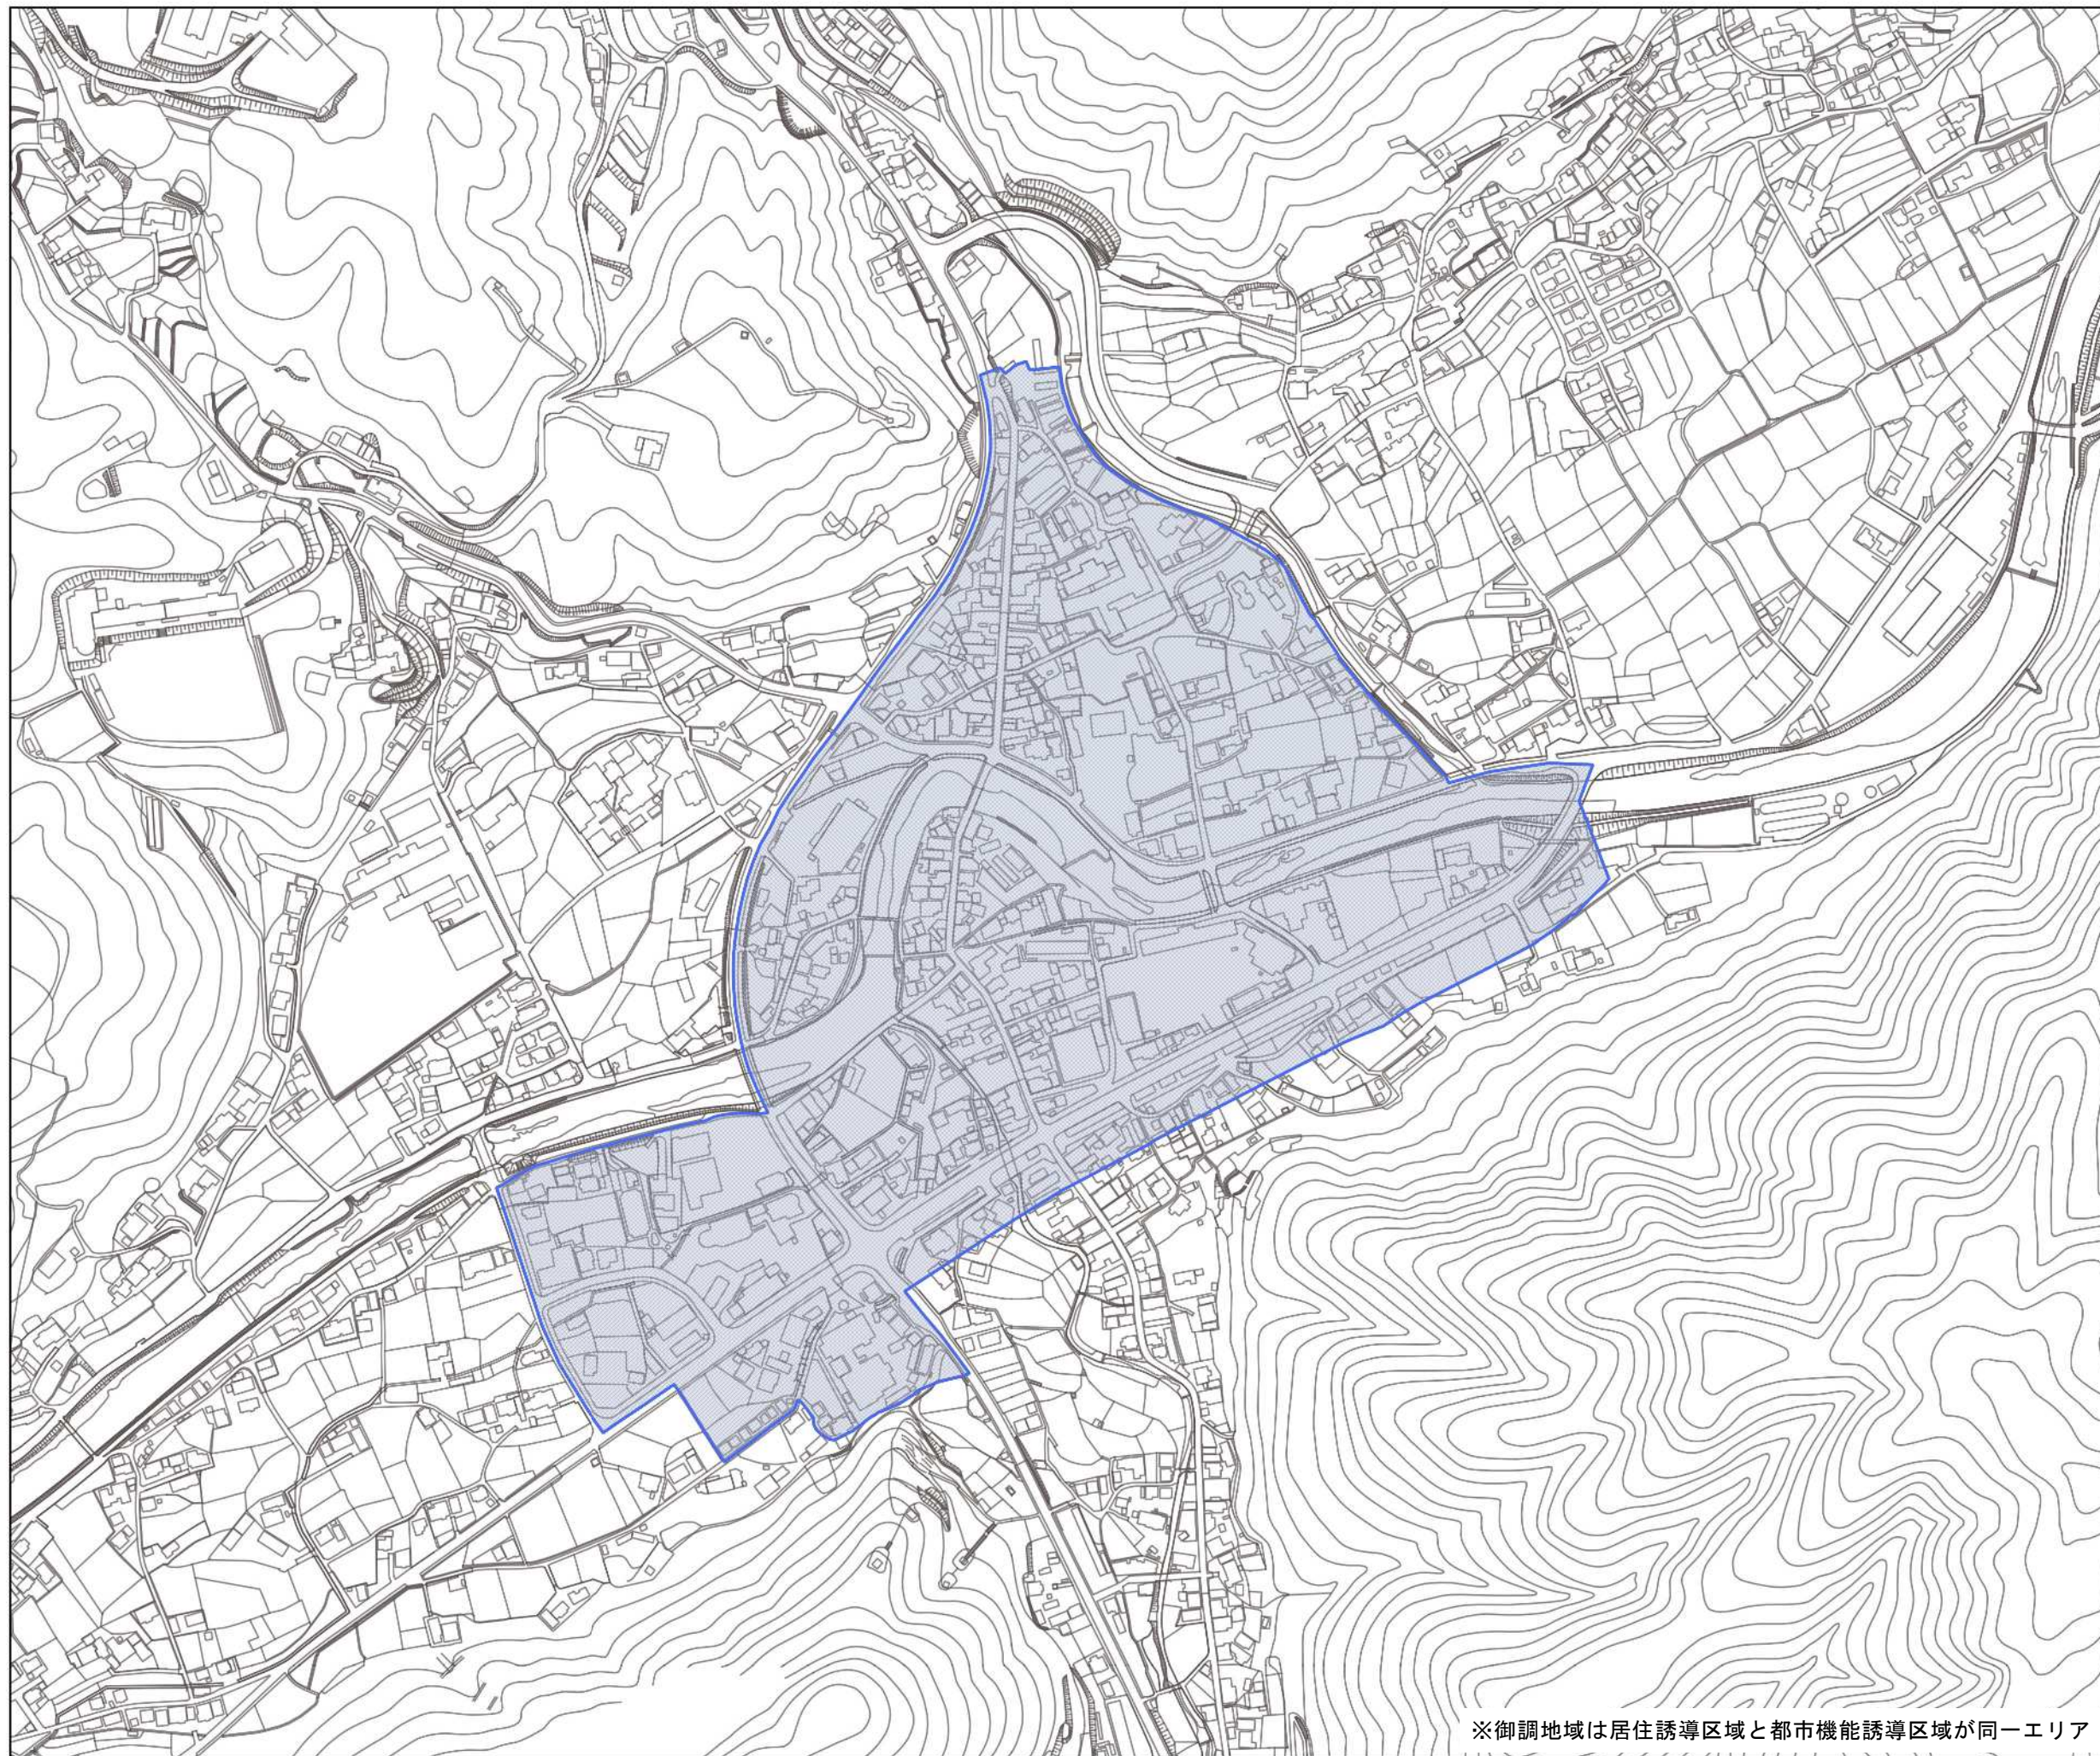

御調都市計画区域
No.1

※御調地域は居住誘導区域と都市機能誘導区域が同一エリア