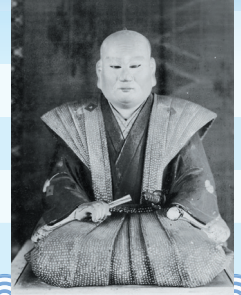

行事の内容・会場・時間等が変更となる場合がございます。
尾道港祭協会(☎0848-38-9184・FAX 0848-37-2377)
https://www.onomichi-matsuri.jp/port_festival/

駐車場の台数に限りがありますので、なるべく公共交通機関等をご利用ください。

神輿練り歩き

(御袖天満宮～新開地区)

25日(土) 19:00～21:00

海岸通り

(マリンバンク尾道支店西側→駅前東御所緑地東端)

ええじゃんSANSА・がり

25日(土) 13:50～
カジュアル・一般・グランプリ部門

26日(日) 10:20～
幼児・小学校・中学校の部門

尾道みなと祭の歴史

尾道みなと祭は、尾道港湾の大改修を行い尾道発展の礎を築いた、町奉行・平山角左衛門翁の功績を讃え、尾道のさらなる発展を期するために開催されるお祭りです。

尾道本通り商店街

25日(土)・26日(日)

10:00～17:00

スタンプラリー(抽選はしまなみ交流館前広場)

11:00～17:00

青春の尾道～商店街共創プロジェクト～

11:00～16:00

ふるさとステージ(長江口バス専用駐車場)

[尾道ゆかりのアーティスト、太鼓の団体等]

26日(日)

11:00～12:00 松江(どろ)髷行列

14:00～15:40 神輿巡行

法要・祭典

25日(土)

9:30～ 平山角左衛門翁法要(浄土寺)

10:00～ 平山霊神社祭典(住吉神社)

浄土寺

おのみち海の駅

25日(土)・26日(日)

10:00～15:00

チャレンジャー号記録写真展
～太平洋単独一周の旅～

25日(土)

10:00～12:00、13:00～15:00

尾道海上保安部巡視艇船内見学

18:00～21:00

ヨットイルミネーション

26日(日)

尾道海技学院無料体験乗船

10:00、10:30、11:00、13:00、13:30、

14:30、15:00

※当日、9:10より受付。定員になり次第受付終了。