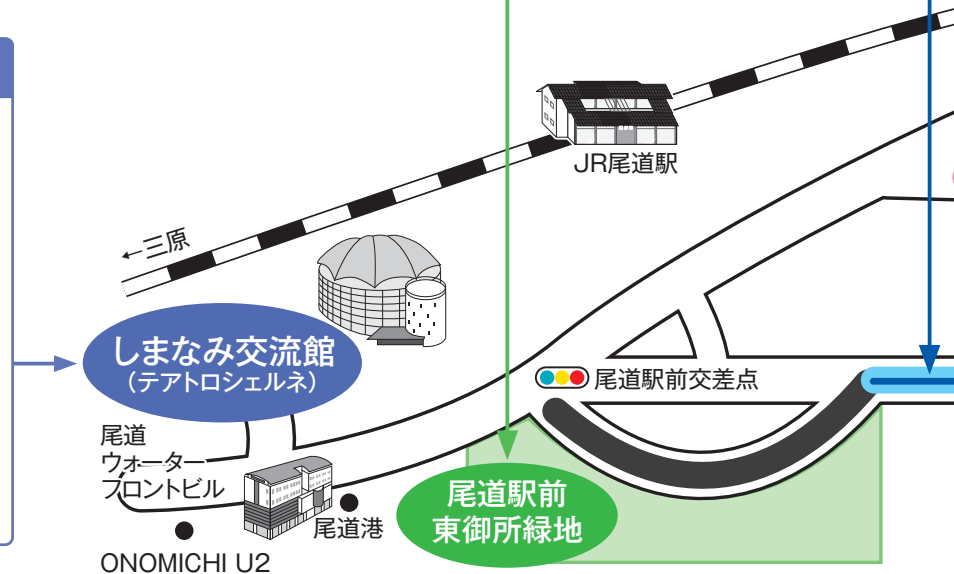

駅前ステージ・駅前東御所緑地周辺

25日(土)

- 10:00～ オープニングステージ
- 11:35～ RCCアナウンサー青山高治トークショー
～尾道のイマとムカシをナマで語る～
- 12:00～ 姉妹都市交流式典・郷土芸能披露
松江市／松江市観光PR隊
今治市／今治太鼓・継ぎ獅子
尾道市／尾道正調三下がり・備後かわち太鼓
- 14:10～ ええじゃんSANSAN・がり 櫂の返還式
[一般・グランプリ部門]
- 14:30～ ええじゃんSANSAN・がり 踊り披露
[カジュアル・一般・グランプリ部門]
- 18:10～ ええじゃんSANSAN・がり 表彰式
[一般・グランプリ部門]

26日(日)

- 10:00～ 公立保育所・認定こども園・
法人立保育園園児
ええじゃん披露
- 11:00～ ええじゃんSANSAN・がり 踊り披露
[幼児・小学校・中学校の部門]
各部門終了後表彰式
- 15:40～ 神輿の披露
- 16:25～ フィナーレ
[ベッチャーサンバ・ベッチャー太鼓]

- 25日(土)・26日(日) 9:00～18:00 いけばな展(尾道港湾ビル) ※26日は17:00まで。
 10:00～18:00 飲食屋台村 ※26日は17:00まで。
 10:00～17:00 イクちゃんサービス(ベビールーム)(本部テント横)
 ※26日はミニ鯉のぼり作成(10:00～15:30)あり。

しまなみ交流館

- 25日(土) 9:00～17:00
超ゲームパーク
～TEPPEN～(広場)
12:00～16:00
春の吹奏楽祭(ホール)
- 26日(日) 9:00～16:00
超ゲームパーク
～TEPPEN～(広場)
10:00～17:00
困基のまちPR事業
(市民ギャラリー)

車両交通規制

※次の区間は車両(自転車も含む)の通行ができません。

- 市道尾道駅前尾崎線(駅前交差点～駅前東御所緑地東端)
25日(土) 13:30～18:30、26日(日) 10:00～17:00
- 市道尾道駅前尾崎線(駅前東御所緑地東端～尾道渡船東側)
25日(土) 13:30～18:30、26日(日) 10:00～16:00
- 本通り商店街(芙美子像先～梶田時計店)
25日(土)・26日(日) 11:00～20:00

※上記の規制時間にかかわらず、行事終了後、安全な通行が確保された時点で規制解除します。

※規制時間中は渡船への車の乗船はできません。

無料駐車場

※駐車場の台数に限りがありますので、なるべく公共交通機関等をご利用ください。

- ① 25日(土) 9:00～20:00、26日(日) 9:00～18:00
 - ① 栗原小学校 ※無料シャトルバスを運行します。
 - ② 向島中央小学校 ※渡船(有料)をご利用ください。
 - ② 25日(土)・26日(日) 9:00～21:00 フジグラン尾道
 - ③ 25日(土) 9:00～17:00 } ベイタウン尾道
26日(日) 9:00～18:00 }
- ※②・③ 会場まで路線バス(有料)をご利用ください。