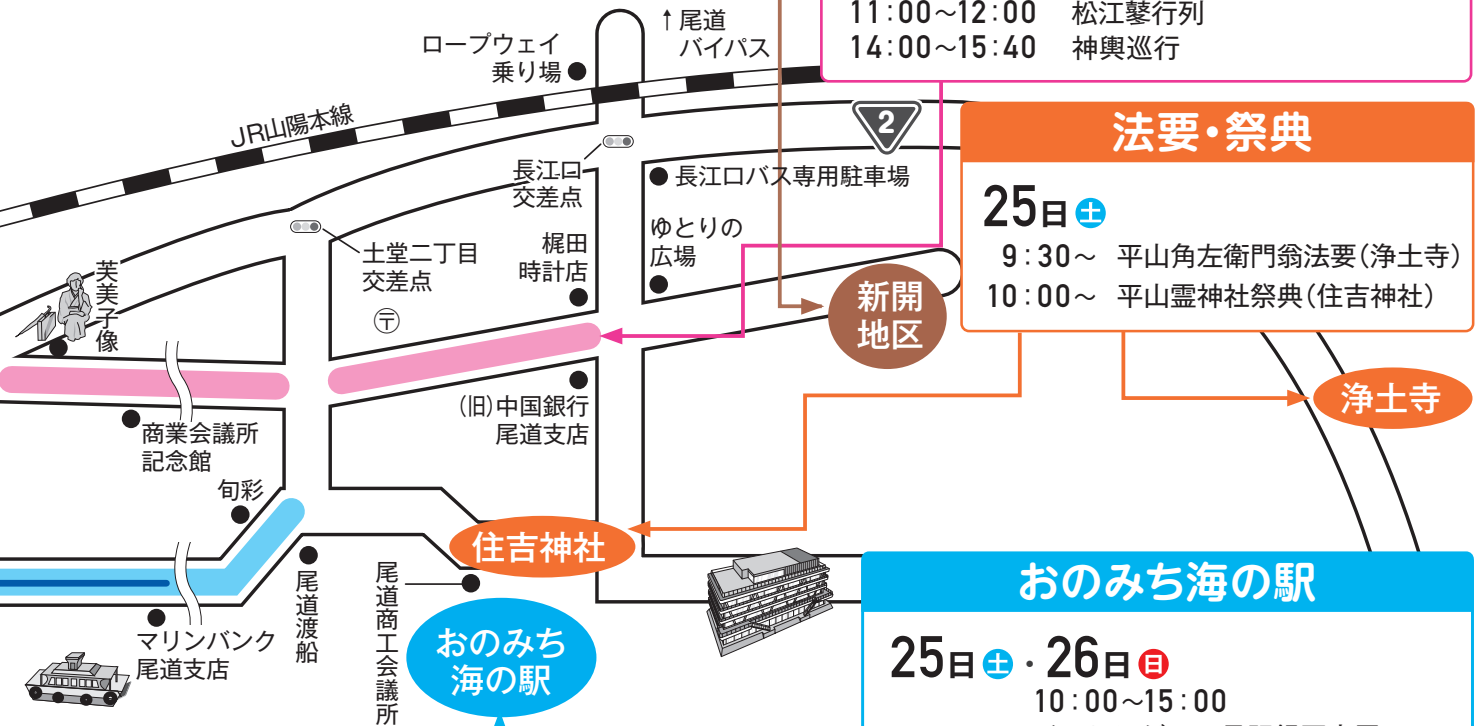

※上記の規制時間にかかわらず、行事終了後、安全な通行が確保された時点で規制解除します。

※規制時間中は渡船への車の乗船はできません。

無料駐車場

※駐車場の台数に限りがありますので、なるべく公共交通機関等をご利用ください。

- ① 25日(土) 9:00～20:00、26日(日) 9:00～18:00
 - ① 栗原小学校 ※無料シャトルバスを運行します。
 - ② 向島中央小学校 ※渡船(有料)をご利用ください。
 - ② 25日(土)・26日(日) 9:00～21:00 フジグラン尾道
 - ③ 25日(土) 9:00～17:00 } ベイタウン尾道
26日(日) 9:00～18:00 }
- ※②・③ 会場まで路線バス(有料)をご利用ください。

25日(土)

9:30～ 平山角左衛門翁法要(浄土寺)

10:00～ 平山霊神社祭典(住吉神社)

浄土寺

おのみち海の駅

25日(土)・26日(日)

10:00～15:00

チャレンジャー号記録写真展
 ～太平洋単独一周の旅～

25日(土)

10:00～12:00、13:00～15:00

尾道海上保安部巡視艇船内見学

18:00～21:00

ヨットイルミネーション

26日(日)

尾道海技学院無料体験乗船

10:00、10:30、11:00、13:00、13:30、

14:30、15:00

※当日、9:10より受付。定員になり次第受付終了。

きれいなまつり事業

～あなたのまつり わたしのまつり きれいなまつり～

祭会場にごみステーションを設置します。
 ごみの分別回収にご協力ください。