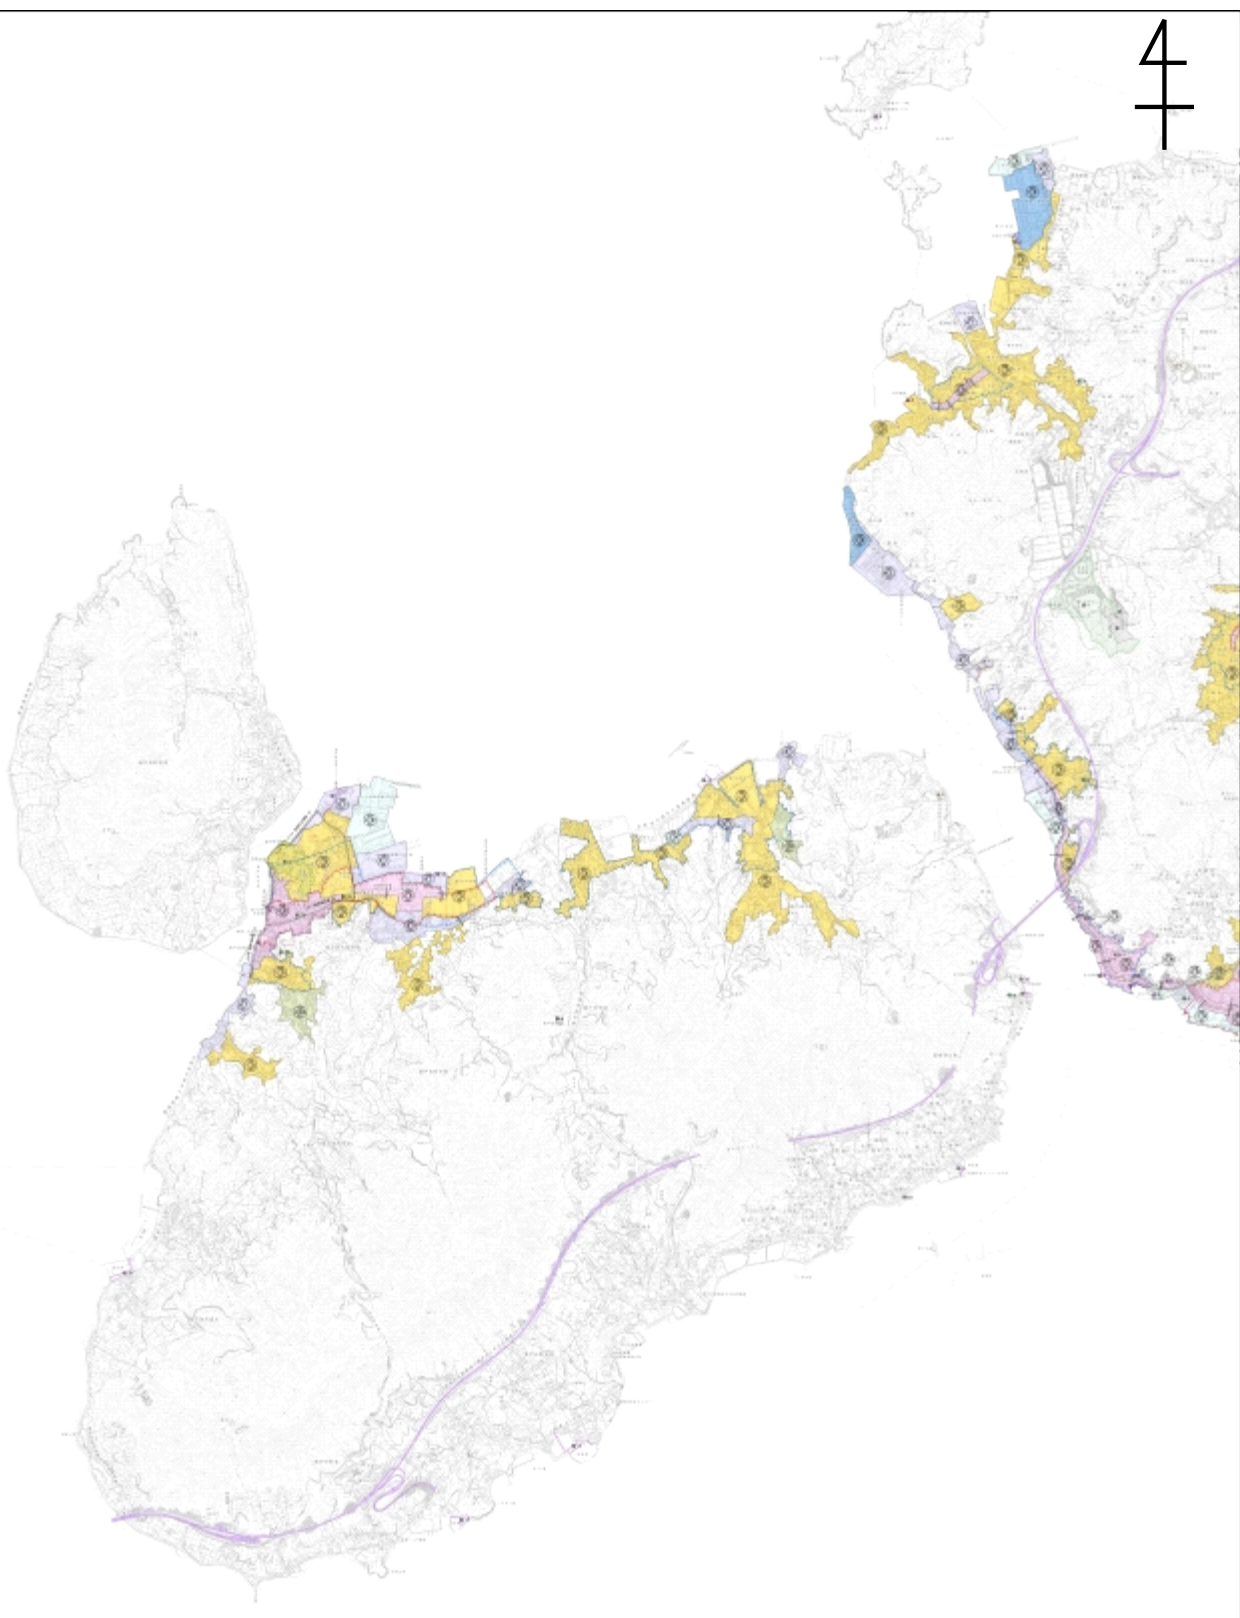

4

0 3km

4

0 3km

凡 例

都市計画の種類	都 市 計 画 の 名 称	表 示	
土地利用計画 <small>※用途無指定の地域(白地域)は、建蔽率70%、容積率400%となります。ただし、市街化調整区域及び開発許可による土地につきましては、担当課にお問い合わせください。</small>	行 政 区 域 界	- - - - -	
	都 市 計 画 区 域	—————	
	区 分	市 街 化 区 域	□
		市 街 化 調 整 区 域	□
	用途地域 <div style="border: 1px solid black; border-radius: 50%; width: 40px; height: 40px; display: flex; align-items: center; justify-content: center; margin: 0 auto;"> <div style="text-align: center;">容積率 略称 建蔽率</div> </div>	第一種低層住居専用地域	一 低
		第二種低層住居専用地域	二 低
		第一種中高層住居専用地域	一 中高
		第二種中高層住居専用地域	二 中高
		第一種住居地域	一 住
		第二種住居地域	二 住
		準住居地域	準 住
		近隣商業地域	近 商
		商業地域	商 業
		準工業地域	準 工
	工業地域	工 業	
	工業専用地域	工 専	
	その他の地域地区	高度利用地区	□
		景観地区	□
準防火地域			
臨港地区		///	
都市施設	交通施設	都市計画道路	
		駐 車 場	○ → 駐
	公共空地	公 園	///
		緑 地	///
		墓 園	///
	処理施設	下 水 道 処 理 場	□ 下
		ポ ン プ 場	(P)
		汚 物 処 理 場	汚
		ご み 焼 却 場	ゴ
		ご み 処 理 場	/// 糞
火 葬 場		/// 葬	
市街地開発事業	土 地 区 画 整 理 事 業	□ 区	
	市 街 地 再 開 発 事 業	□ 再	
地区計画		- - - - -	
立地適正化計画	居 住 誘 導 区 域	□	
	都 市 機 能 誘 導 区 域	□	
参 考	景 観 計 画 区 域	- - - - -	
	景 観 計 画 区 域 (重 点 地 区)	- - - - -	
	屋 外 広 告 物 条 例	□	
	屋 外 広 告 物 条 例 (景 観 地 区)	□	
	特 定 盛 土 等 規 制 区 域	□	
	建 築 基 準 法 第 2 2 条 区 域	□	
	建 築 協 定 地 区	□ 建協	