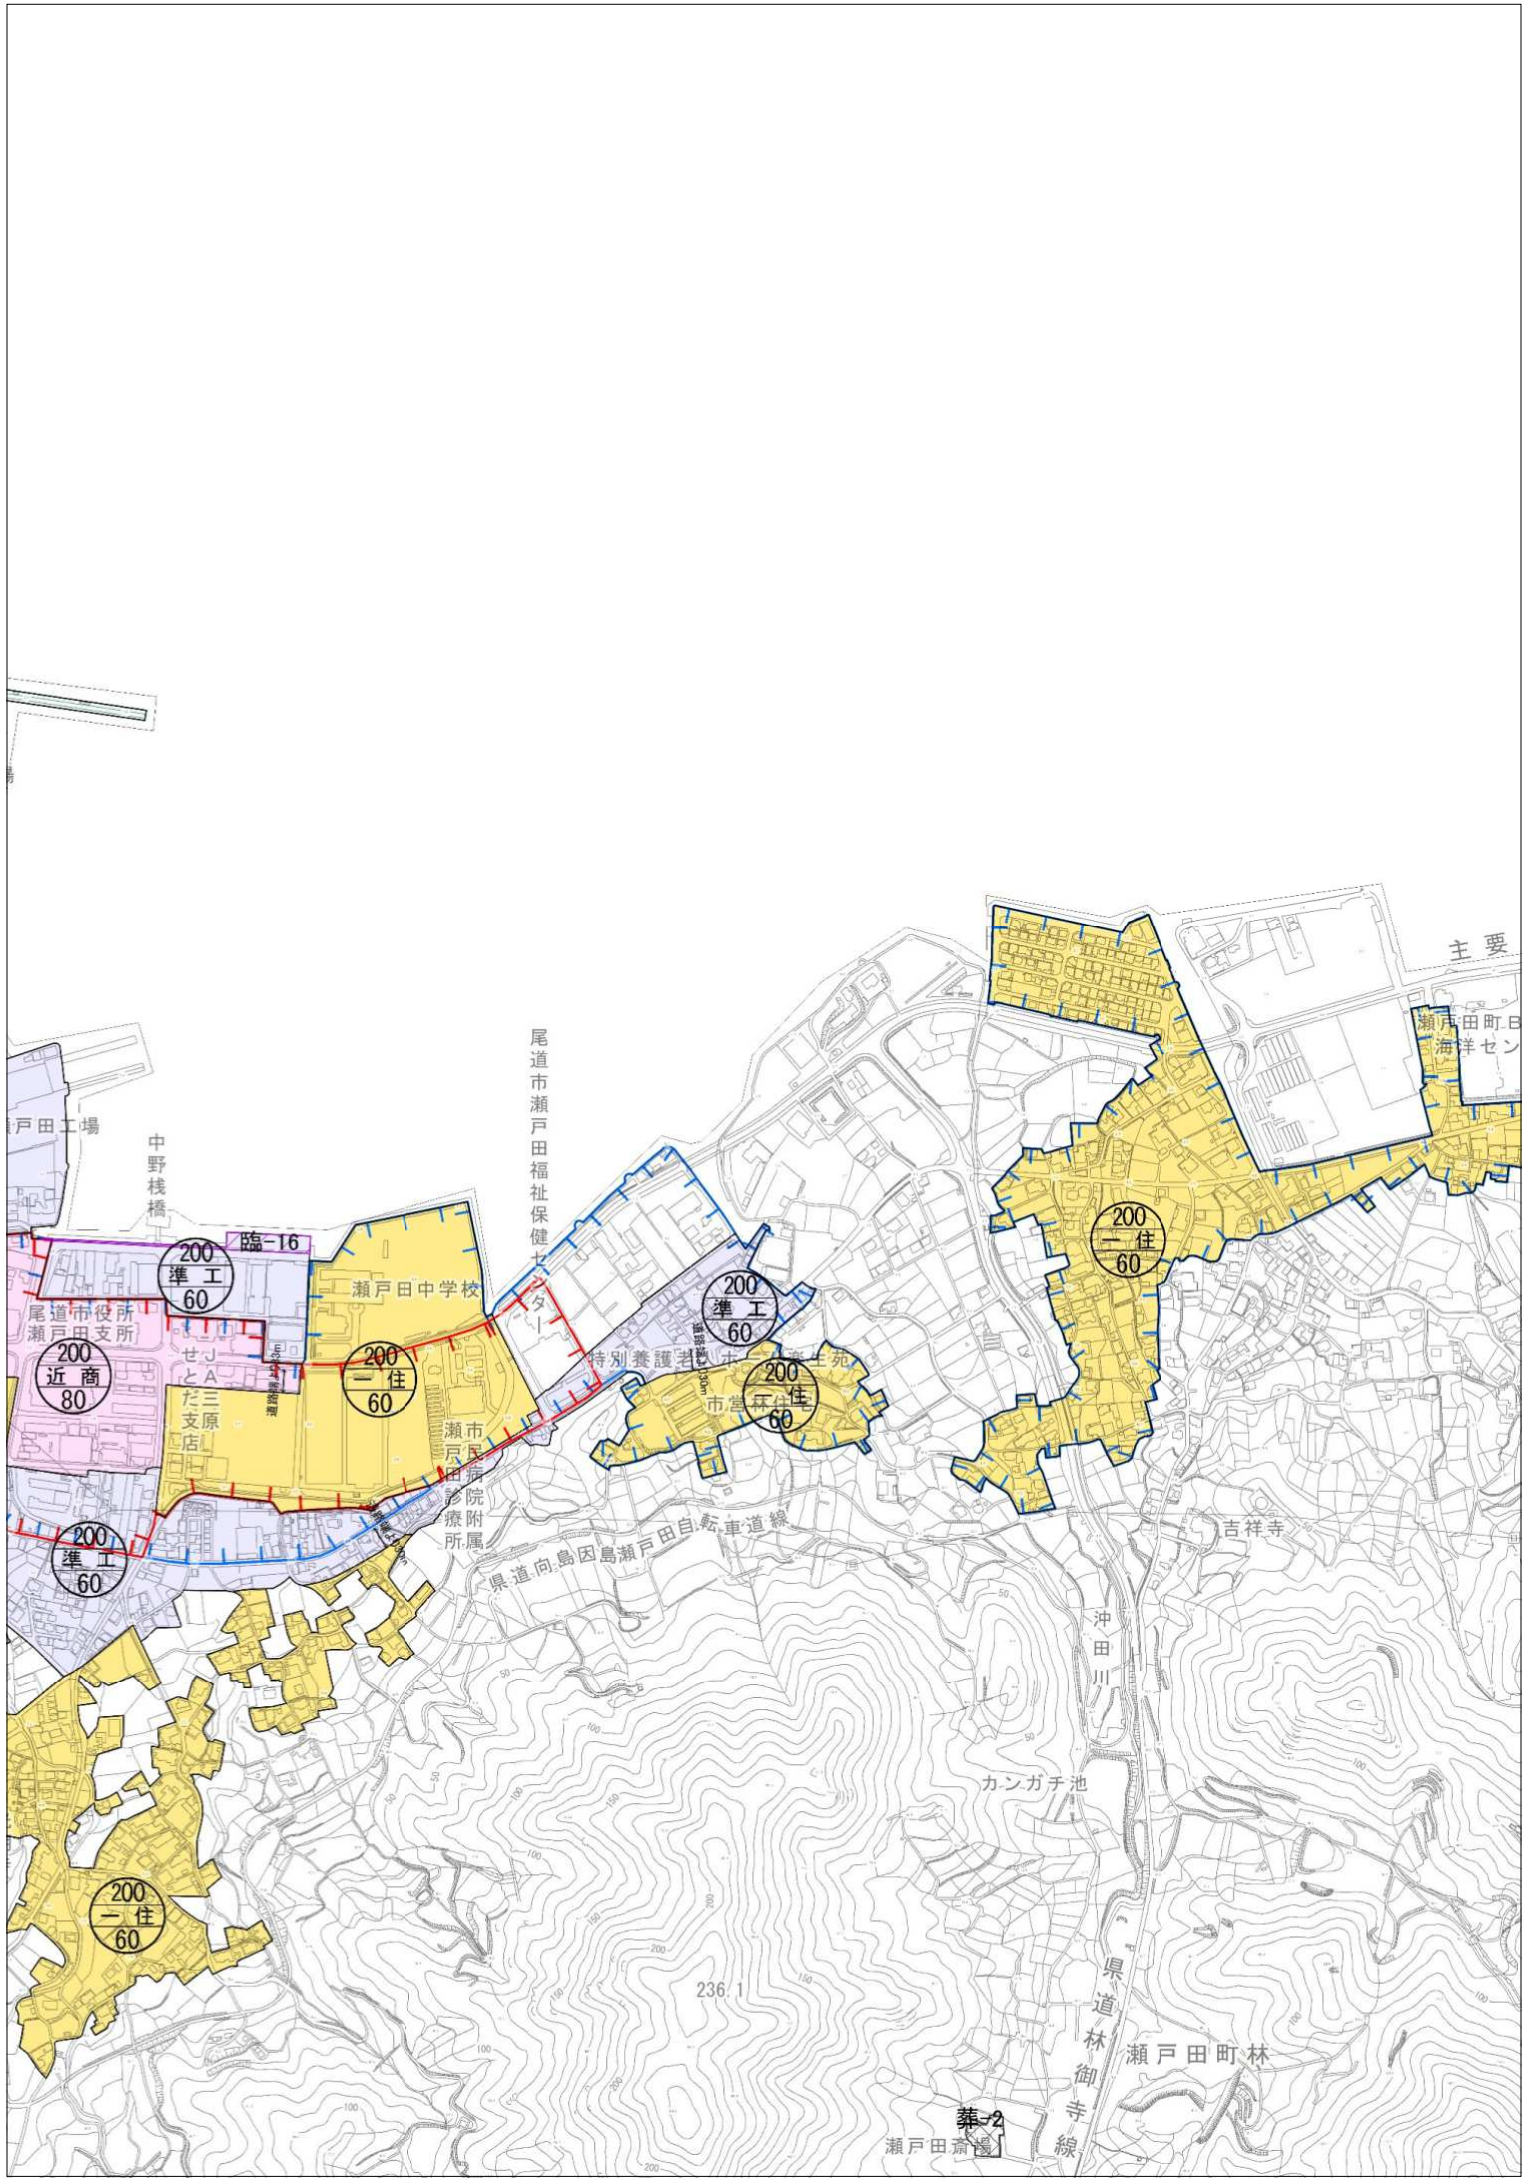

200
準工
60

200
住
60

150
二中高
60

中野川

光明寺

200
住
60

108.4

130.0