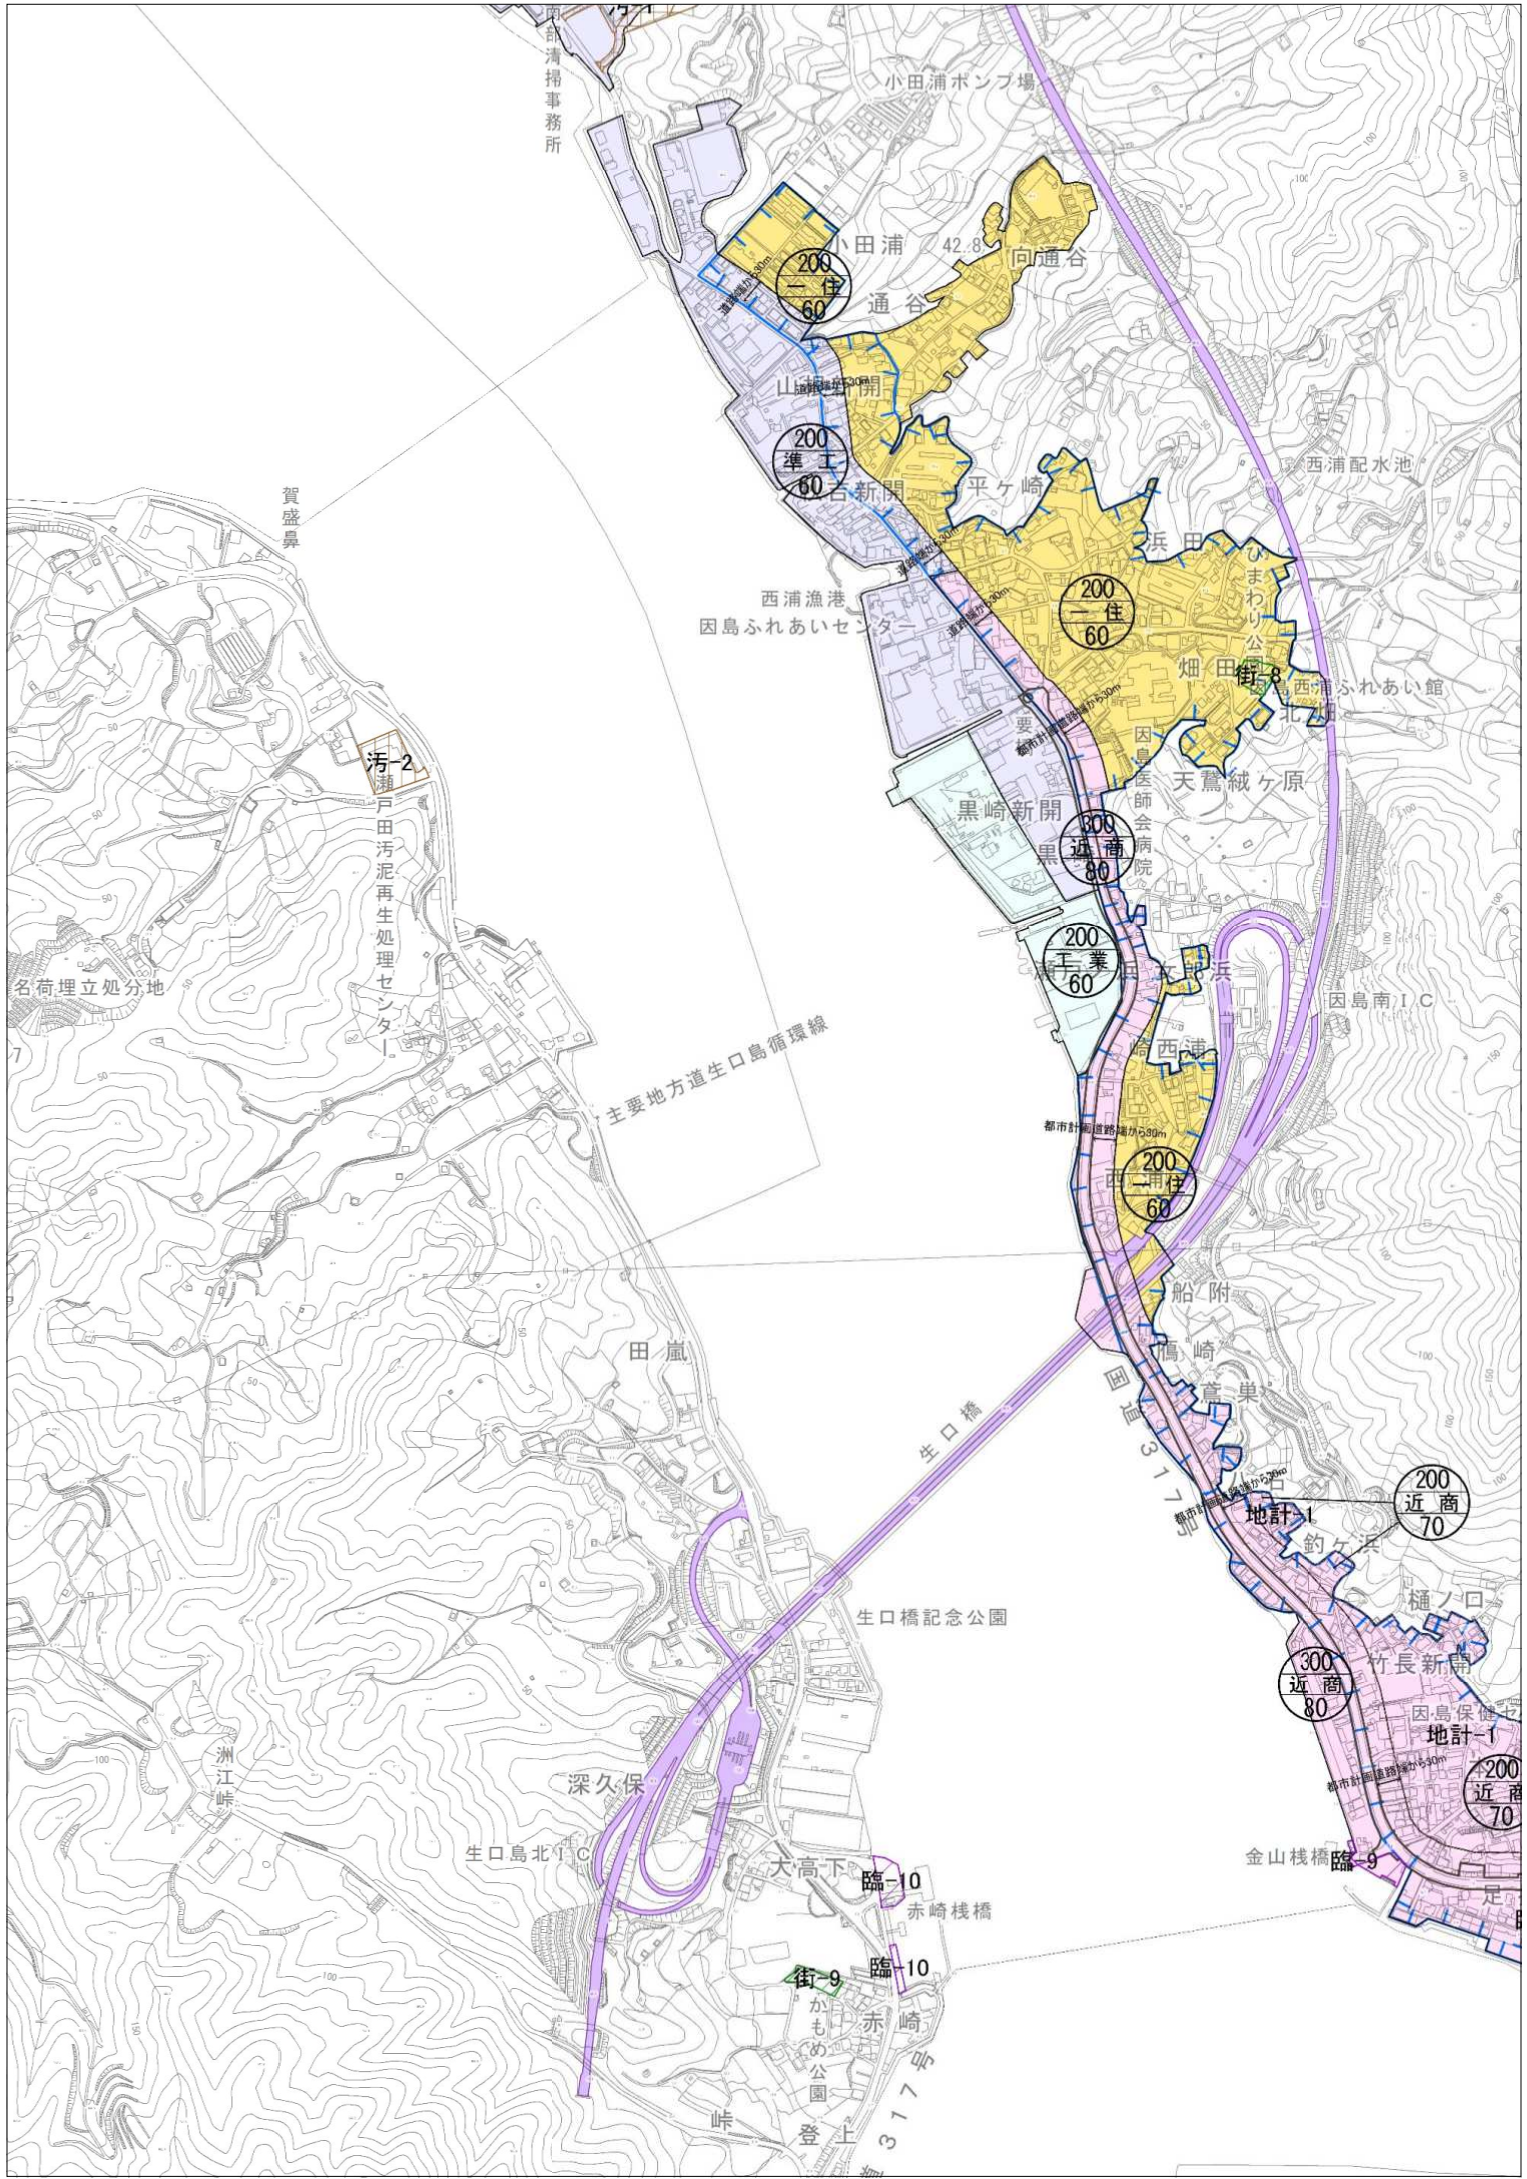

200
準工
60

200
住
60

150
二中高
60

中野川

光明寺

200
住
60

108.4

130.0