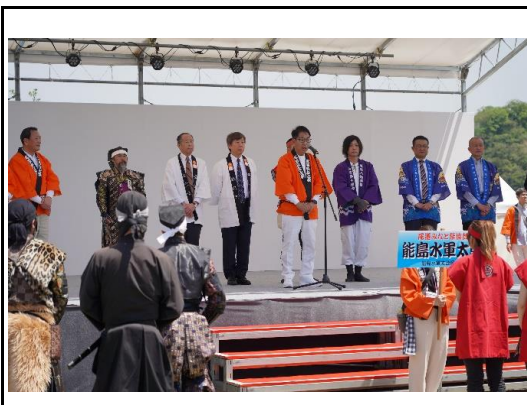

第83回尾道みなと祭

と き: 4月25日(土)

と ころ: 尾道駅前港湾緑地