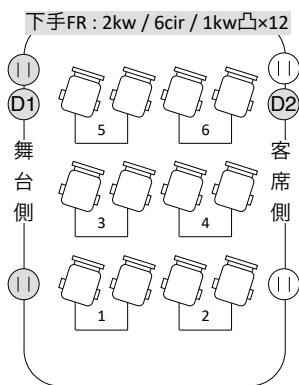

尾道市民センターむかいしま文化ホール 基本照明仕込み図

LH : 1-4 3kw / 8cir

FC : 1-4 2kw / 8cir

FC奥 : 下4-上4 共通

horizont幕

上手仮設電源盤

3φ 4W 100A

C30A x4

⏏ x4

Ⓧ2/In

Ⓧ2/Out

Keymarks

- 1kw凸ライト
- 1kwフレネルライト
- 平行電源
- DMX / Out
- DMX / In

2kw PinSpot x2

- ⏏
- Ⓧ1
- ⏏
- Ⓧ2 *使用中