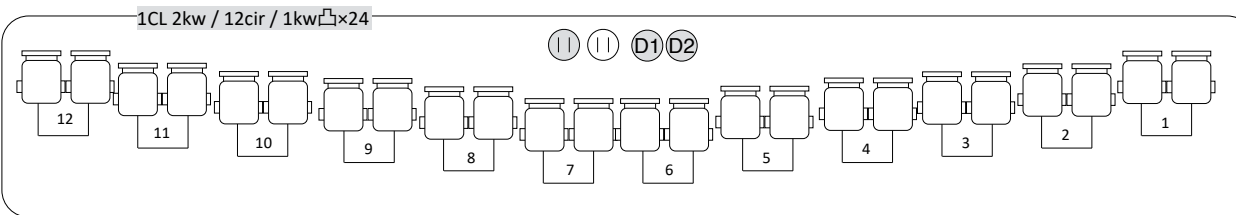

尾道市民センターむかいしま文化ホール 基本照明仕込み図

LH : 1-4 3kw / 8cir

FC : 1-4 2kw / 8cir

FC奥 : 下4-上4 共通

horizont幕

上手仮設電源盤

3φ 4W 100A

C30A x4

⏏ x4

Ⓧ2/In

Ⓧ2/Out

Keymarks

- 1kw凸ライト
- 1kwフレネルライト
- 平行電源
- DMX / Out
- DMX / In

2kw PinSpot x2

- ⏏
- Ⓧ1
- ⏏
- Ⓧ2 *使用中