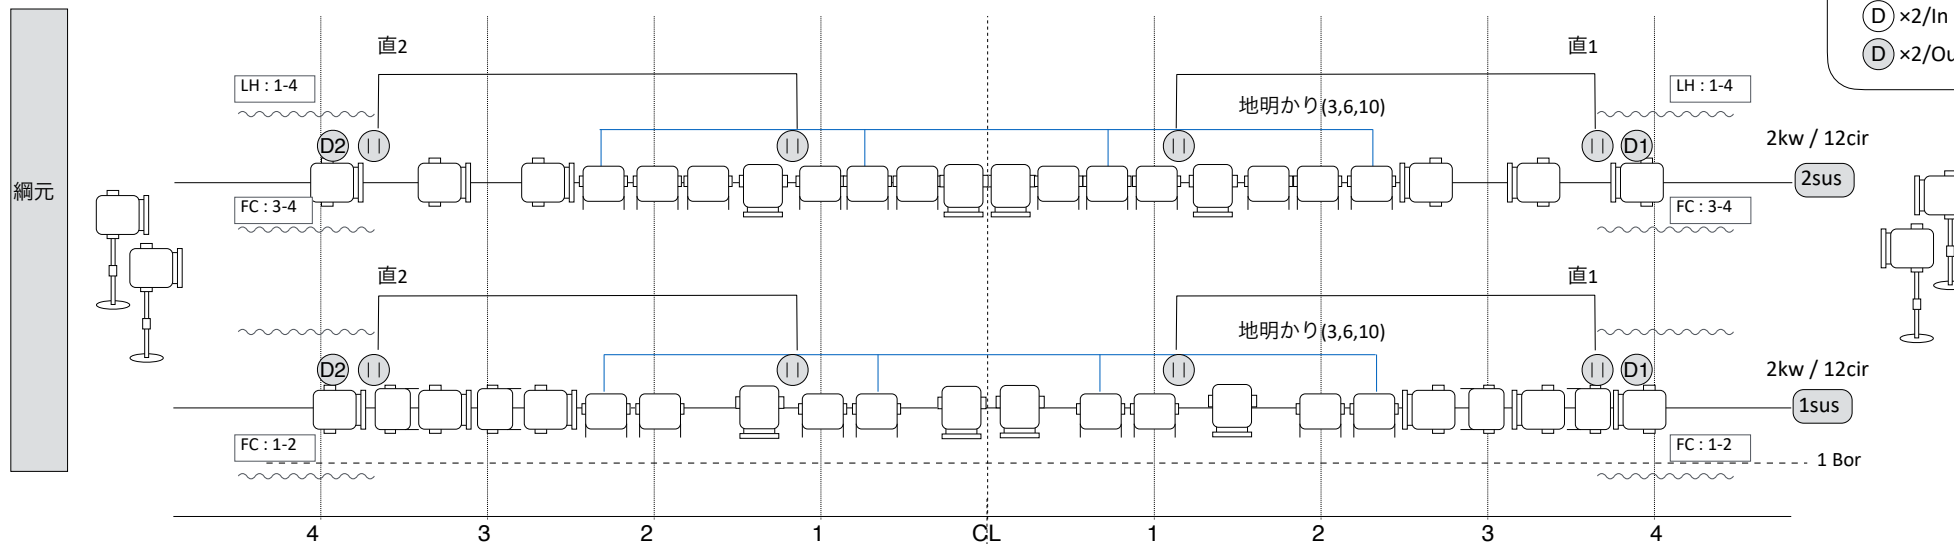

尾道市民センターむかいしま文化ホール 基本照明仕込み図

LH : 1-4 3kw / 8cir

FC : 1-4 2kw / 8cir

FC奥 : 下4-上4 共通

horizont幕

上手仮設電源盤

3φ 4W 100A

C30A x4

⏏ x4

Ⓧ2/In

Ⓧ2/Out

Keymarks

- 1kw凸ライト
- 1kwフレネルライト
- 平行電源
- DMX / Out
- DMX / In

2kw PinSpot x2

- ⏏
- Ⓧ1
- ⏏
- Ⓧ2 *使用中