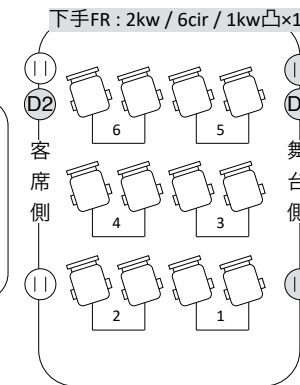

尾道市民センターむかいしま文化ホール 基本照明仕込み図

LH : 1-4 3kw / 8cir

FC : 1-4 2kw / 8cir

FC奥 : 下4-上4 共通

horizont幕

上手仮設電源盤

3φ 4W 100A

C30A x4

⏏ x4

Ⓧ2/In

Ⓧ2/Out

Keymarks

- 1kw凸ライト
- 1kwフレネルライト
- 平行電源
- DMX / Out
- DMX / In

2kw PinSpot x2

- ⏏
- Ⓧ1
- ⏏
- Ⓧ2 *使用中