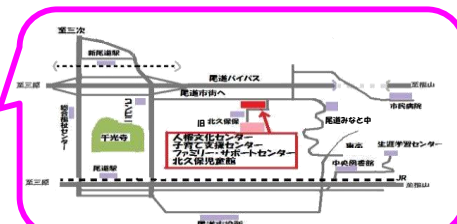

《児童館》お誕生日おめでとう週間
1日(水)～3日(金) ※他のイベント開催時間を除く
手形や身長体重の記録と共に、お子さんの成長を祝うお誕生日カードを作りませんか？
対象：7月生まれのお子さんと保護者
●開催期間内の都合の良い時間帯で、オープンスペースの予約を取ってお越しください。

ふれあいこちょこちょ
～親子でできるあそびのヒント～
3日(金) 10:00～11:30
ふれあい遊びを行いながら、お子さんの成長を促す遊びを紹介いたします。普段のおうち時間がもっと楽しくなりますよ。
対象：概ね7ヶ月から1歳半のお子さんと保護者
●申込：6/26(金) 13:30～《先着10組程度》

《児童館》わくわくサーキットひろば
7日(火)・21日(火)
①10:15～11:45 ②13:15～16:30
いつものオープンスペースがアスレチックひろばに大変身☆
巧技台、トランポリンなどを使ってしっかり身体を動かして遊ばせよう。講座形式ではありませんので好きなあそびをじっくり体験することが出来ますよ♪
対象：概ね1歳半～未就学のお子さんと保護者
●オープンスペースの予約を取ってお越しください。

今日からやってみよう
～子どもの困った行動をよい行動に変えるはぐみり～
8日(水) 10:00～11:30
どうしたら子どもはいうことを聞いてくれるだろう・・・子どもにとって分かりやすい大人の対応を学んでみましょう。
講師：岡田千恵さん
(児童家庭支援センターまごころ相談員)
対象：概ね2歳以上の未就学児の保護者 託児：あり
●申込：7/1(水) 13:30～《先着10組程度》

《児童館》挑戦しよう♪せいさくもりもり週間
13日(月)～17日(金) 最終受付16:00
季節を感じる制作やおうちであそべる簡単おもちゃづくりに親子で挑戦してみませんか？ ※材料に限りがあります。
対象：2歳以上のお子さんと保護者
●開催期間内の都合の良い時間帯で、オープンスペースの予約を取ってお越しください。

キッズWeb☆尾道(オンラインであそぼう♪)
～ぐんぐんみんな～
9日(木)・28日(火) 9:30～9:50
対象：0歳から未就学のお子さんと保護者

Babyこちょこちょ
～赤ちゃんマッサージ 足編～
14日(火) 10:00～11:30
お子さんとしっかり向かい合いながら、一緒にリラックスタイムを過ごしませんか？スキンシップを通して心も触れ合いましょ。う。
対象：概ね2ヶ月～6ヶ月のお子さんと保護者、妊婦さん
★持ち物：バスタオル・(あれば)ベビーオイル
●申込：7/7(火) 13:30～《先着10組程度》

リズムでこちょこちょ
～親子で心と体をリフレッシュ～
17日(金) 10:00～11:30
音楽を手がかりに止まる、動く、待つなどの感覚を育ててみましょう。お友達の様子も参考になりますよ。
対象：概ね1歳半～3歳の未就園のお子さんと保護者
●申込：7/10(金) 13:30～《先着10組程度》

ばくばくタイム(栄養相談)
～栄養士さんに聞いてみよう～
30日(木) 10:00～11:30
離乳食のすすめ方や好き嫌いなど、食(授乳含む)についての相談が個別でできます。(1人15分程度)
身長・体重測定もできます。 ●申込：随時受付中

《児童館》わいわいミニシアター
31日(金) ①11:20～ ②15:20～
大型絵本やパネルシアターなど、小さなお子さんから楽しめる15分程度のミニシアターの開催です♪
対象：未就学のお子さんと保護者
●オープンスペースの予約を取ってお越しください。

北久保児童館*夏休みチャレンジ広場*
《3歳以上対象》
*巨大スライムをつくってあそぼう
7/23(木) 10:00～11:00
*マシュマロスライムをつくろう
8/3(月) 10:30～11:30
8/5(水) ①10:30～11:30 ②14:00～15:00
※予約方法、詳細は裏面をご覧ください。

キッズ☆ステーション尾道では開所中いつでも、
お子さんの身長・体重の計測を行っております。
お気軽にお声掛けください。