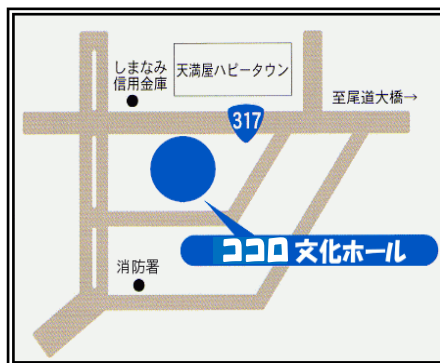

おもしろ実験教室・協賛ブースについて

《おもしろ実験教室について》

- ☆おもしろ実験教室は、調理室、研修室5で行います。
- ☆座席数の関係により、それぞれの実験の開始30分前から並ばれた児童生徒に整理券を配布します。1実験の定員は70名で、児童生徒のみ配布いたします。
- ☆参加者多数のため、2講座連続で受講することが難しい場合があります。ご了承ください。
- ☆それぞれのおもしろ実験教室終了後、会場の入れ替えをいたします。
- ☆おもしろ実験教室は、小中学生を対象とした内容です。
- ☆指導は、尾道小学校教育研究会理科部会、尾道中学校教育研究会理科部会の先生方です。
- ☆準備の都合上プログラムの内容を変更することもあります。
- ☆引率の保護者の方は、立席となりますのでご了解ください。

《協賛ブースについて》

- ☆協賛ブースでは、研修室4において福山大学工学部の「ロボットにふれよう」、駐車場において尾道高等学校の「レース用EV及びゼロハンカーの展示」を行います。
- ☆平成28年9月3日午後と4日の時間内でしたら、いつでもお越しください。
- ☆対象は、小学校高学年・中学生です。ぜひ多くの方のみなさんの来場を待っています。

整理券は
開始30分前
受付で。

おもしろ実験教室・サイエンスショー・協賛ブース プログラム

		9月3日(土)		9月4日(日)	
		おもしろ実験教室 サイエンスショー	協賛ブース	おもしろ実験教室 サイエンスショー	協賛ブース
午前	9:45~10:20 (整理券配布 9:15~)	消えて復活? 魔法の粉!!	/	消えて復活? 魔法の粉!!	9:00~12:00 ○尾道高等学校 「レース用EV 及びゼロハン カーの展示」 ○福山大学 「ロボットに ふれよう」
	10:25~11:00 (整理券配布 9:55~)	マイナス196℃ の世界		マイナス196℃ の世界	
	11:15~12:15 (開場 10:45~)	【サイエンスショー】 目では見えない 世界		【サイエンスショー】 目では見えない 世界	
午後	13:30~14:20 (整理券配布 13:00~)	スーパーボール を作ろう	13:30~17:00 ○尾道高等学校 「レース用EV 及びゼロハン カーの展示」 ○福山大学 「ロボットに ふれよう」	スーパーボール を作ろう	13:30~17:00 ○尾道高等学校 「レース用EV 及びゼロハン カーの展示」 ○福山大学 「ロボットに ふれよう」

尾道市民センターむかいしま(ココロ)

お問い合わせ先
尾道市教育委員会 教育指導課 Tel.0848-20-7454