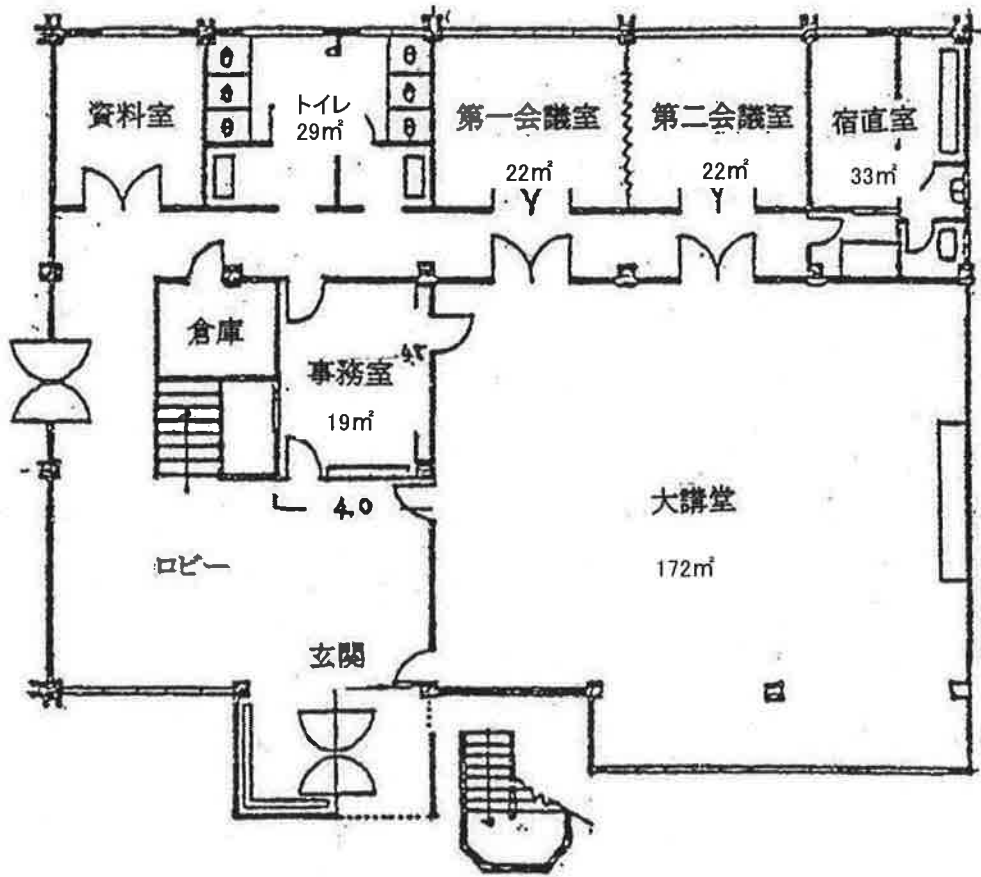

現土生公民館平面図

別添④

1階平面図 面積456.52㎡

2階平面図 面積445.5㎡