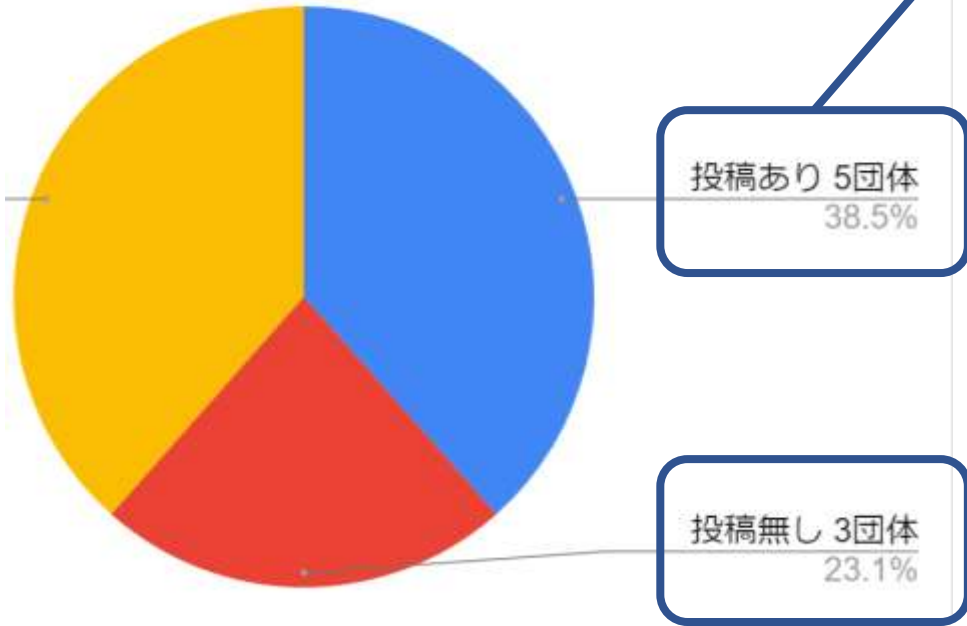

利用結果

投稿あり 5団体
38.5%

投稿無し 3団体
23.1%

1. 操作はスマホで簡単にできた。動画がアップできない。LINEの参加予約では、場所がわからないと電話がかかってくる。ためまっぷは地図でナビにもなるのでいい。予約不要な食堂も再開するので今後活用していく。**遠くから来る人（※子ども食堂ニーズが高く、現在見つけづらい）**がいるので、近くで行き場が探せる「ためまっぷ」を勧めている。他、キューピーの助成情報がうれしかった。子育て支援センターの個別チラシも、年間を通した行事も多く、デザインを6施設で使い回せるので自分たちが作れそう。
  2. 操作は問題なかった。ためまっぷのチラシを配布。実証を開始して新規の参加者が増えた。いろいろなものに使えるサービスだと思う。
  3. 投稿や編集は簡単だった。説明会で理解できた。検索で出てこなくて手間取った。
  4. 投稿や編集は簡単だった。今後活用していく。
  5. 投稿は簡単だった。
1. SNS併用を知らなかった。コロナ禍で発信を自粛していた。今後投稿していく。
  2. SNS併用を知らなかった。今後投稿していく。
  3. SNSなどで事後報告はしているが、参加者数ではなく質を重視したいので、告知の必要がない。既存利用者が中心。