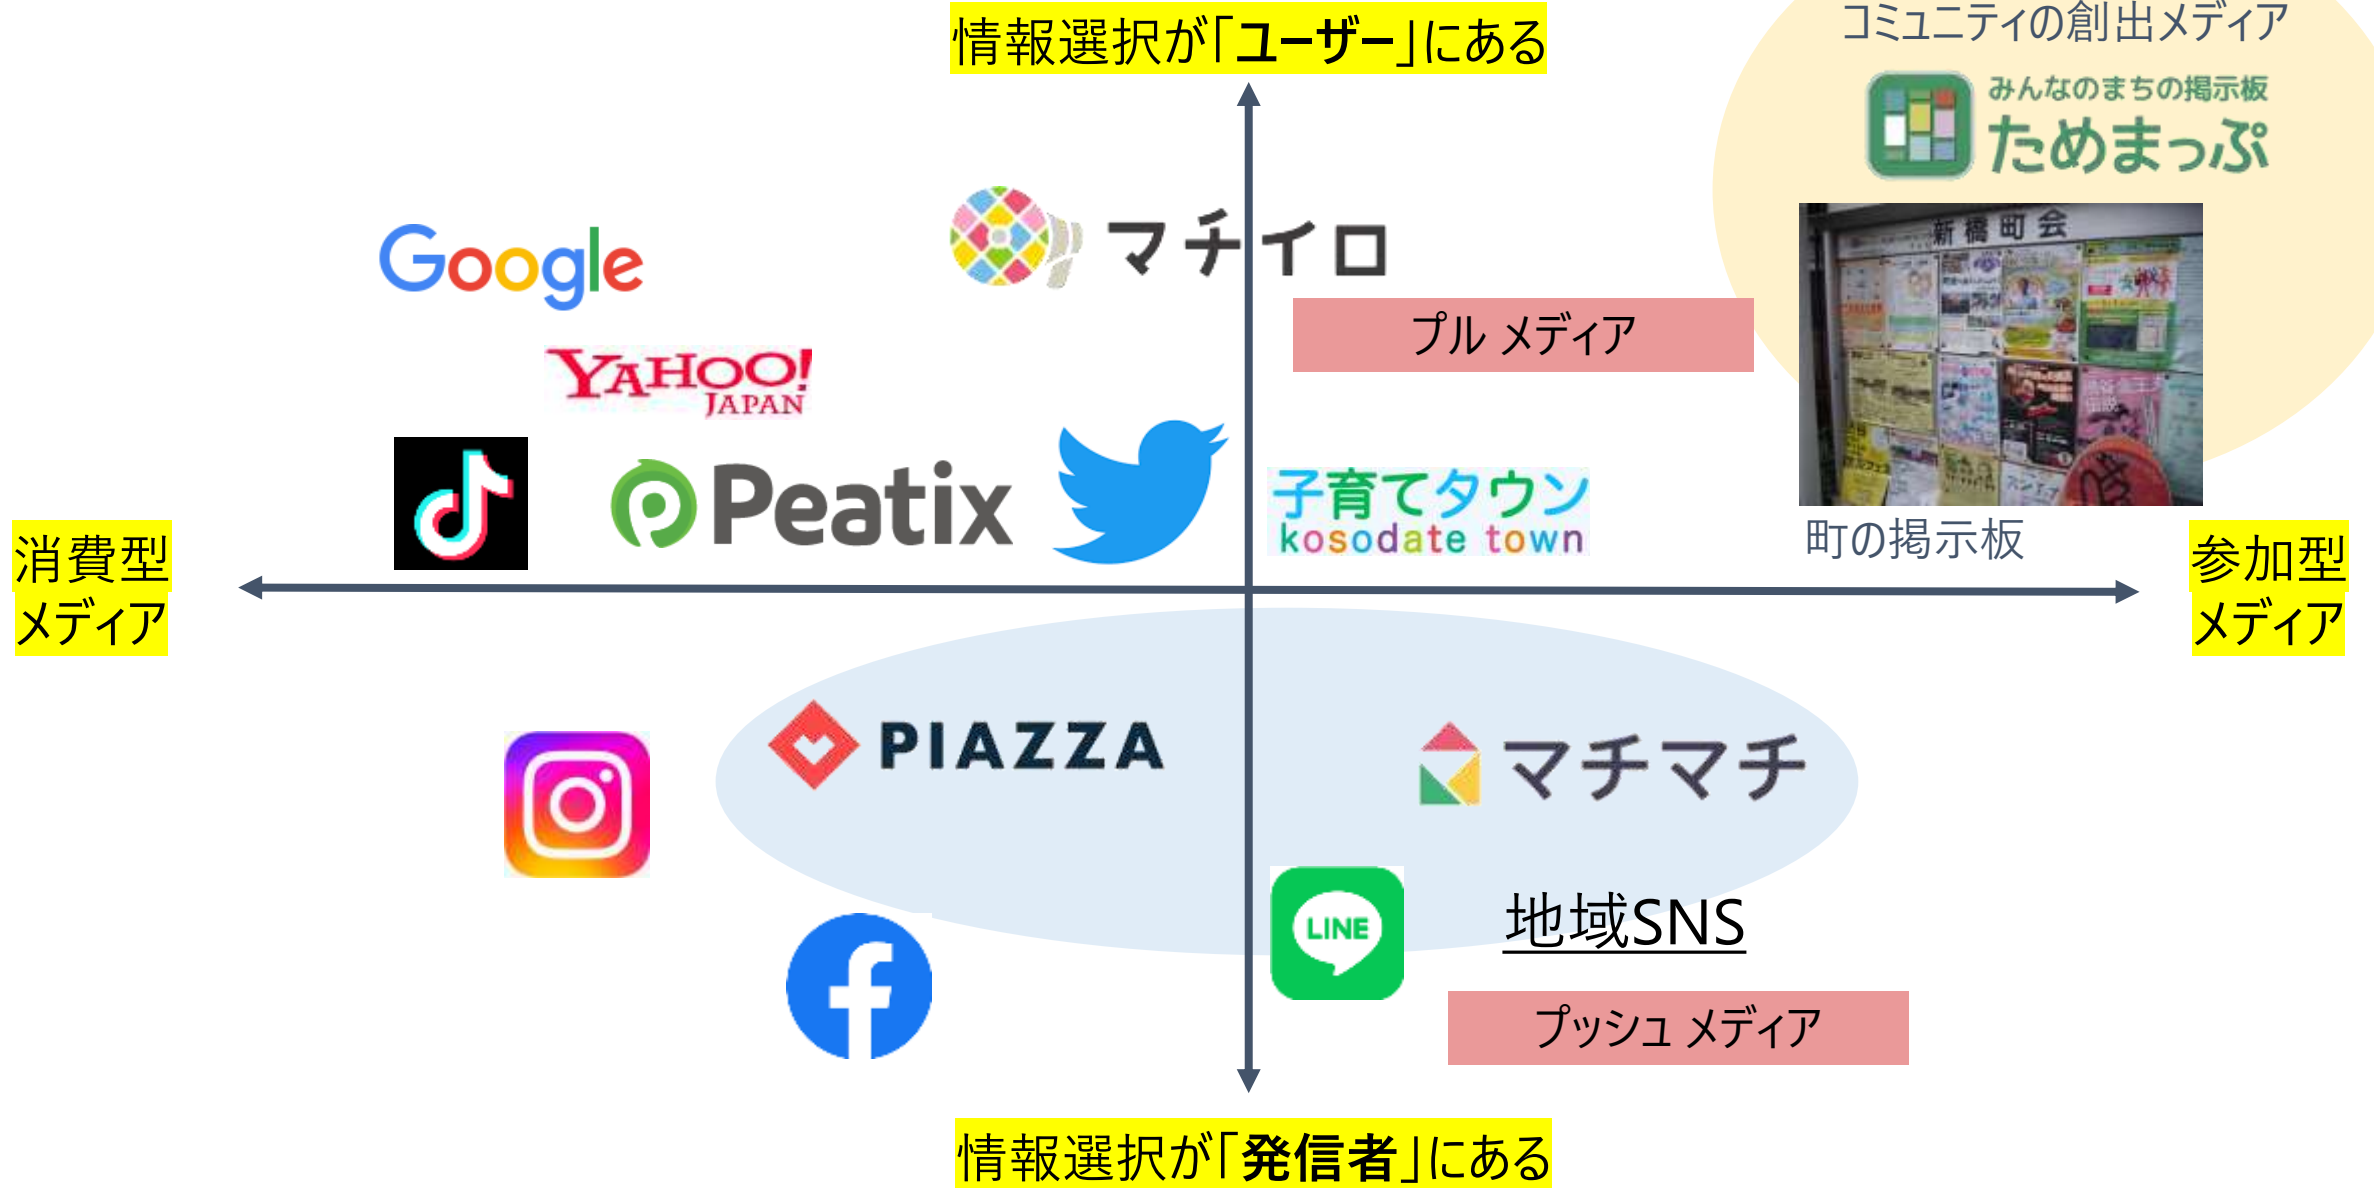

ためまっぶなが

☀️ 午後

2021年度 神戸大学 学生ボランティアフォーラム

**男性の育児休業から考える
ワーク・ライフ・バランス**

3/16(水)
12:30 - 13:30

ためまっぶ東灘

**みそらごども食堂
スペシャル弁当**

3月12日(土) どちらか1回
3月16日(水) ご予約可能

タごはん

配布時間 10時~16時半

子ども(高校生まで) 100円
おとな 300円 **要予約**

ためまっぶ東灘

- 🔄 募集中
- ➕ 新規投稿

今日も明日も

地図で探せる

関連メディア ポジショニングマップ

実証実験の実施と成果

たためまっぷ尾道

近所の
子育て情報
まるわかり!

イベントで何が出来る??

たとえば、近くの「子ども向けイベント」や「子ども食堂」。今日はやってる?をスマホですぐに確認♪

見たいときにチラシを見れる

手で近所のイベントチラシが一覧表示され「ひと目」でわかる。日付や時間帯の表示で、今から行けるイベントが「すぐ」分かる!

行きたいときに簡単に分かる

現在地から500m~20kmの距離で切り替え表示。イベント開催場所を地図で「簡単」に確認できる!地図上で絞り込み検索も可能!

「ためまっぷ尾道」は、これまでのイベント情報サイトとは違い、リアルタイムでより身近な情報を手元で直感的に確認できる便利なアプリです。自分の行ける・行きたい範囲の情報を欲しい時に簡単にみつけよう!

尾道市

尾道市実証実験サポート事業

お問い合わせ
ためまっぷ尾道 運営事務局 担当: 清水(ためま株式会社)
Mail: onomichi@tamemap.net TEL: 080-7019-9688