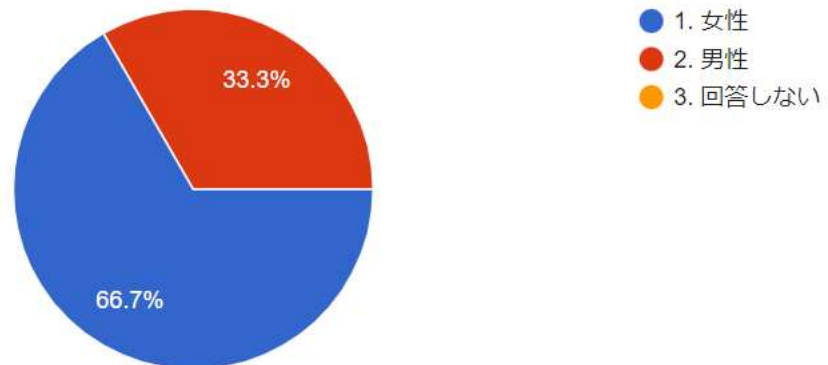

稼働中のこども食堂

8団体中 7団体が今後も活用の意向

利用者へのインターネットアンケート 回答 9人

Q1. 回答される方の性別を教えてください

9件の回答

Q2. 回答される方の年代を教えてください

9件の回答

Q3. 回答される方のお住いの町名を教えてください