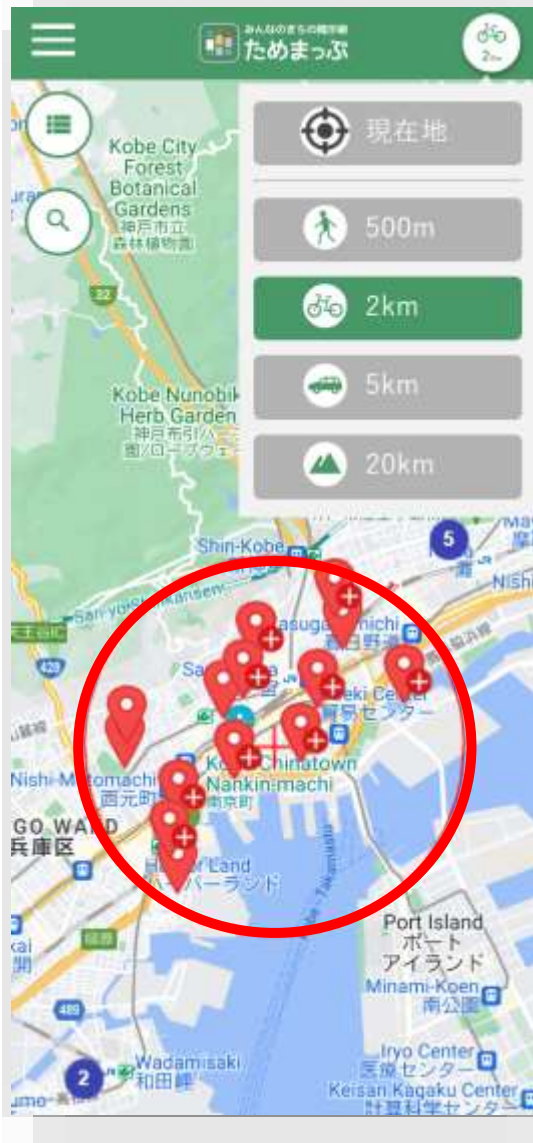

SDGs CHALLENGE

グローバルなSDGs課題解決を目指す共創プログラム

実証事業の背景

世界は知れても近所はわからない

多世代多様な住民の活動
受け入れる寛容性

コロナ禍と物価高騰が
子育て世代を直撃

「ためまっぷ」の解決策

- GPSと連動
- イベント情報(チラシなどのデータ)と地図情報をひもづける
- 子育て向け電子掲示板に、子ども食堂の主催者が自身で掲出

取り組み概要

市民が投稿できる「地域参加のため」の掲示板

全情報が地図上に可視化・絞り込みが可能（特許）

自律分散で、行政省力化と住民生活向上の両立

ステップ1

必須 チラシ画像を選択(最大5枚)

PDFもアップロード可能。対応画像サイズは縦:240px~1000px、横:180px~1000pxです

アップロード後に画像をクリックすると画像を回転できます

イメージ写真を選択(最大5枚)

PDFもアップロード可能。対応画像サイズは縦:240px

投稿の
必須項目は
たった3つ

~Be Smart KOBEの実証サイトです~

- 魅力発掘
- 東灘
- 灘
- 中央
- 兵

i こちらで掲載情報を募集しています! 一覧

3月16日(水) 今日

☀️ 午前