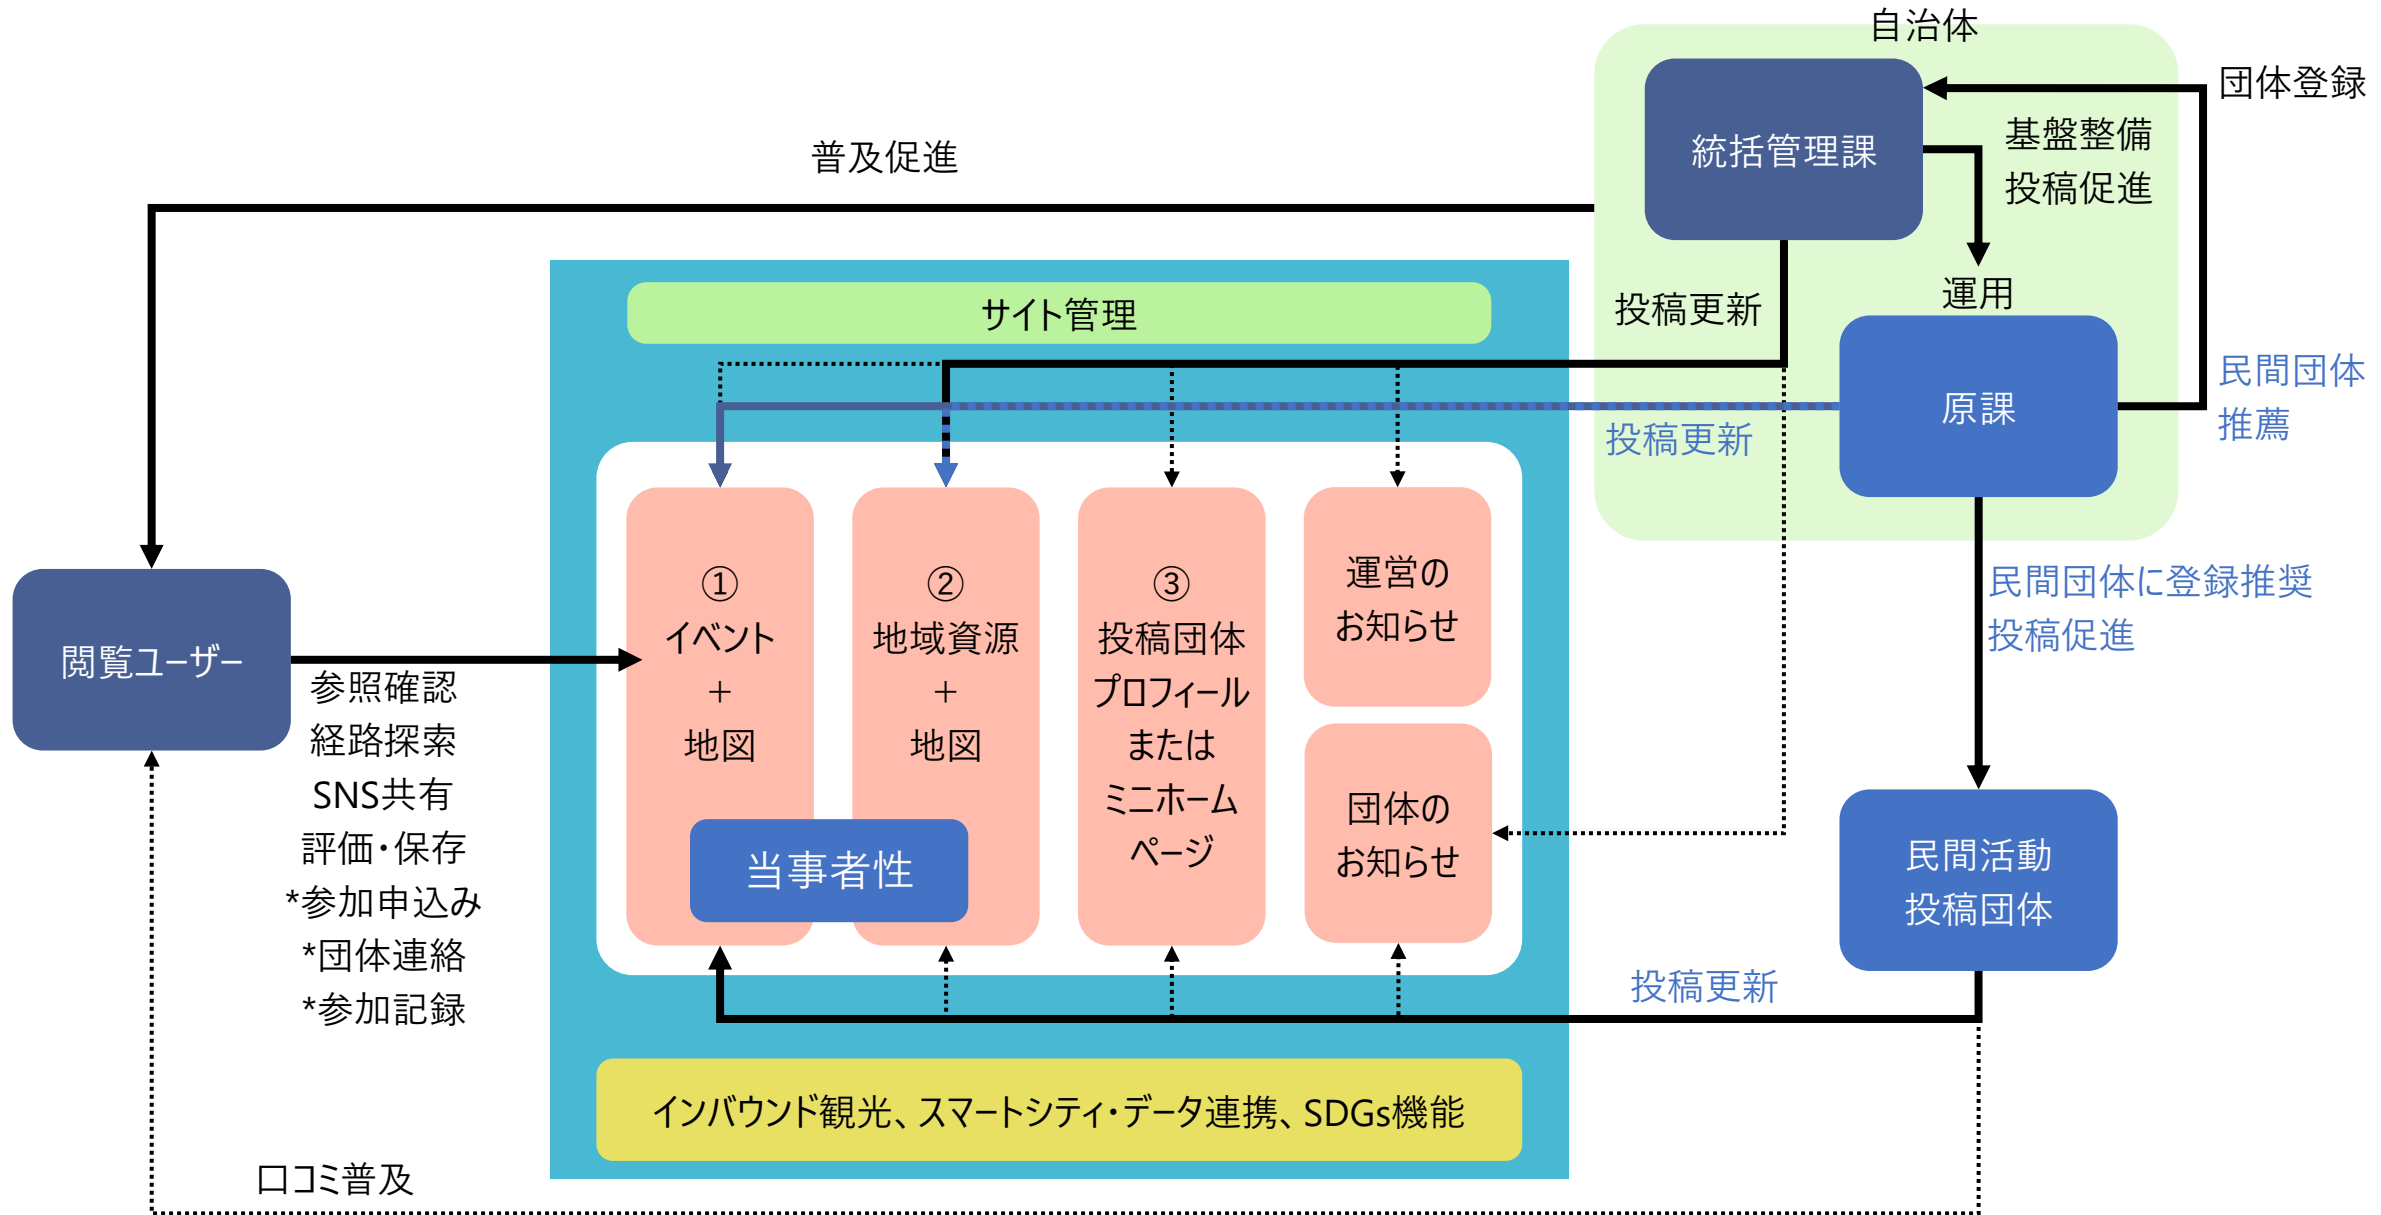

SDGs CHALLENGE

グローバルなSDGs課題解決を目指す共創プログラム

実証事業の背景

世界は知れても近所はわからない

多世代多様な住民の活動
受け入れる寛容性

コロナ禍と物価高騰が
子育て世代を直撃

「ためまっぷ」の解決策

- GPSと連動
- イベント情報(チラシなどのデータ)と地図情報をひもづける
- 子育て向け電子掲示板に、子ども食堂の主催者が自身で掲出

取り組み概要

市民が投稿できる「地域参加のため」の掲示板

全情報が地図上に可視化・絞り込みが可能（特許）

自律分散で、行政省力化と住民生活向上の両立

ステップ1

必須 チラシ画像を選択(最大5枚)

PDFもアップロード可能。対応画像サイズは縦:240px~1000px、横:180px~1000pxです

アップロード後に画像をクリックすると画像を回転できます

日	月	火	水	木	金	土	日
1	2	3	4	5	6	7	8
9	10	11	12	13	14	15	16
17	18	19	20	21	22	23	24
25	26	27	28	29	30	31	

イクちゃんこども食堂ネットワーク

イクちゃんこども食堂ネットワークは、広島県内にあるこども食堂のリアルタイム情報を提供しています。

こども食堂とは
こども食堂とは、食料の不足、貧困、虐待などを防ぐために設けられた、こども食堂です。食料、衣服、生活必需品、学習用品などを提供しています。また、こども食堂には、食料、衣服、生活必需品、学習用品などを提供しています。また、こども食堂には、食料、衣服、生活必需品、学習用品などを提供しています。