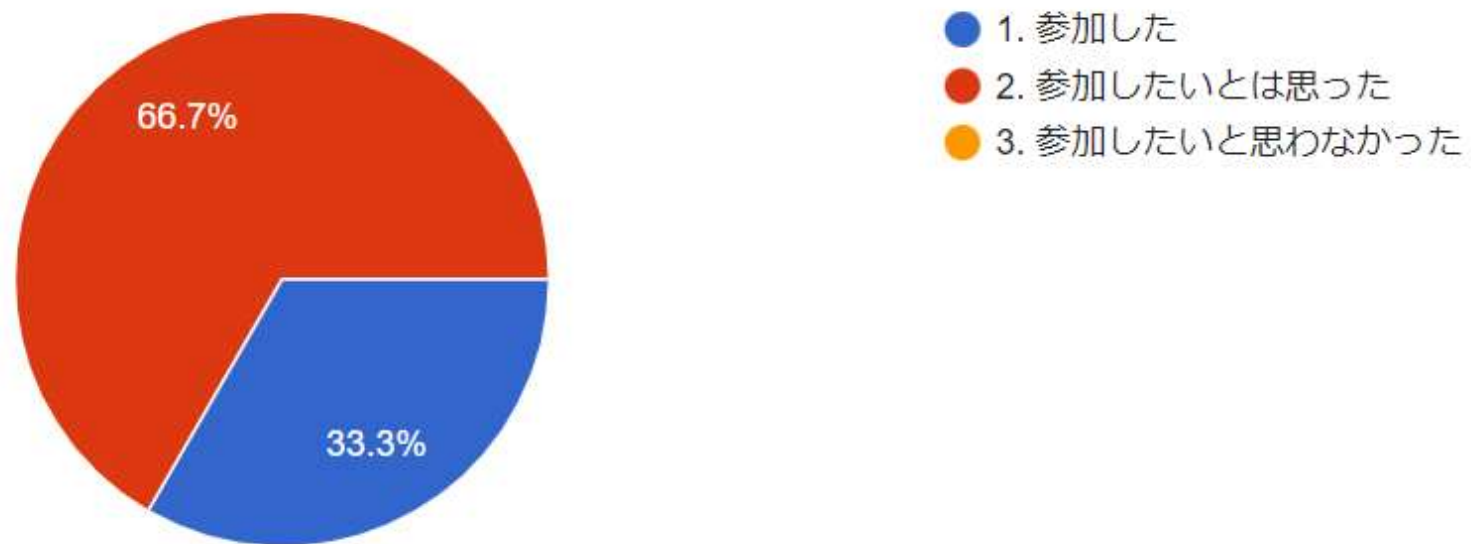

Q5. 閲覧したイベント情報に参加した、もしくは参加したいと思いましたが

9件の回答