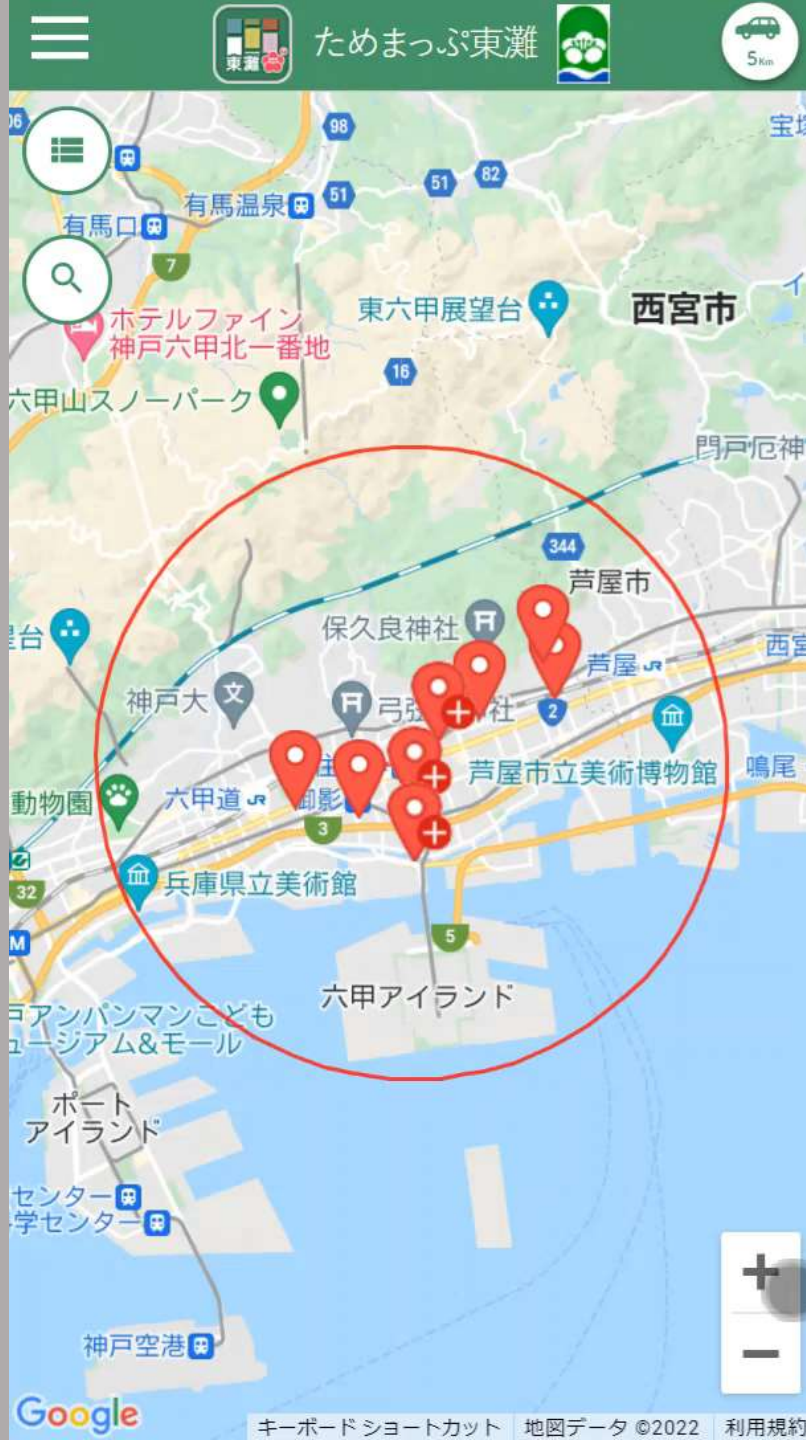

ためまっぶなが

☀️ 午後

2021年度 神戸大学 学生ボランティアフォーラム

**男性の育児休業から考える
ワーク・ライフ・バランス**

3/16(水)
12:30 - 13:30

ためまっぶ東灘

**みそらごども食堂
スペシャル弁当**

3月12日(土) どちらか1回
3月16日(水) ご予約可能

タごはん

配布時間 10時~16時半

子ども(高校生まで) 100円
おとな 300円 **要予約**

ためまっぶ東灘

- 🔄 募集中
- ➕ 新規投稿

今日も明日も

地図で探せる

関連メディア ポジショニングマップ

実証実験の実施と成果

たためまっぷ尾道

近所の
子育て情報
まるわかり!

イベントで何が出来る??

たとえば、近くの「子ども向けイベント」や「子ども食堂」。今日はやってる?をスマホですぐに確認♪

見たいときにチラシを見れる

手で近所のイベントチラシが一覧表示され「ひと目」でわかる。日付や時間帯の表示で、今から行けるイベントが「すぐ」分かる!

行きたいときに簡単に分かる

現在地から500m~20kmの距離で切り替え表示。イベント開催場所を地図で「簡単」に確認できる!地図上で絞り込み検索も可能!

「ためまっぷ尾道」は、これまでのイベント情報サイトとは違い、リアルタイムでより身近な情報を手元で直感的に確認できる便利なアプリです。自分の行ける・行きたい範囲の情報を欲しい時に簡単にみつけよう!

尾道市

尾道市実証実験サポート事業

お問い合わせ
ためまっぷ尾道 運営事務局 担当: 清水(ためま株式会社)
Mail: onomichi@tamemap.net TEL: 080-7019-9688