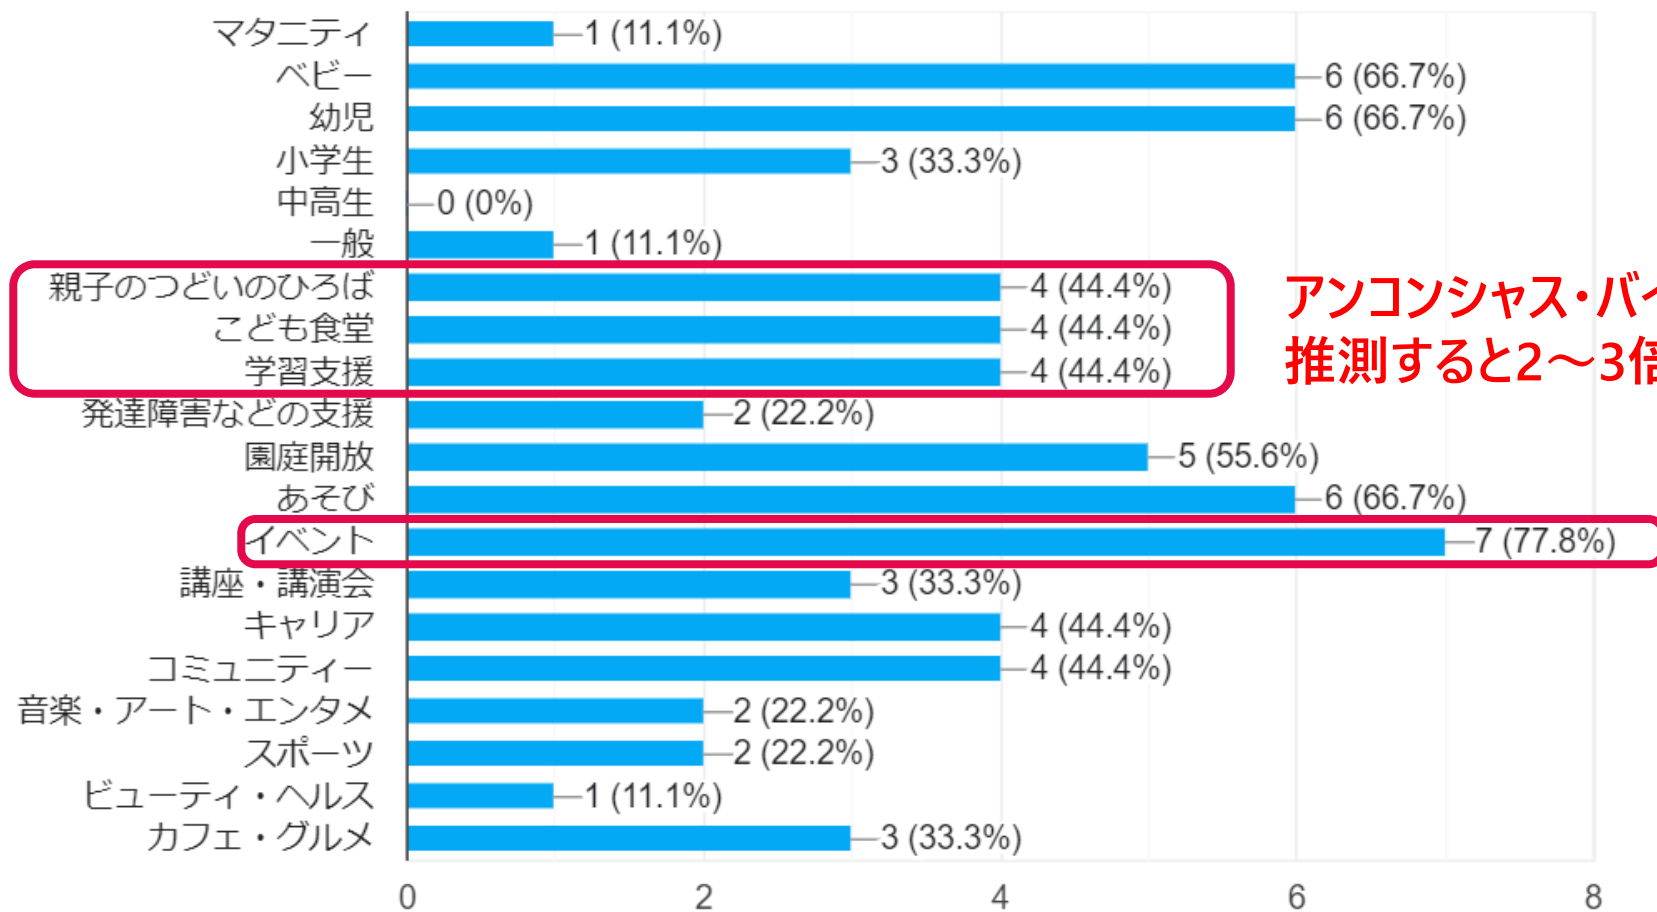

8件の回答

Q5. 閲覧したイベント情報に参加した、もしくは参加したいと思いましたが

9件の回答

Q6. 気になるイベント情報を教えてください

9件の回答

アンコンシャス・バイアスとして
推測すると2~3倍に捉えるべき

Q7. イベント以外の資源マップとして「尾道マップ」を今後作っていく時に、どのような情報がほしいと思いますか

9件の回答

アンコンシャス・バイアスとして
推測すると2~3倍に捉えるべき

Q8. 尾道市での暮らしを、友人や同僚に薦める可能性は、どのくらいありますか

9件の回答

尾道市の子育て環境のNPSスコア
-44.4pt

NPSベンチマーク調査では、トップは0から-20前後、平均は-30から-40前後

**尾道市の子育て環境は良好ではなく
インクルーシブな生活情報基盤及び
支援施策検討のためのヒアリング
が早急に必要**

今後の展開・成果