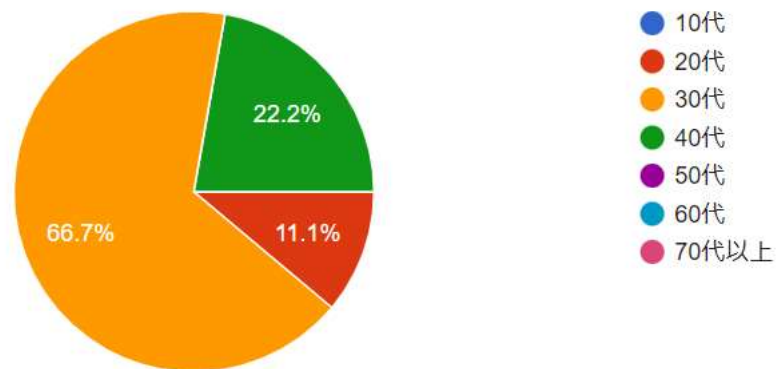

稼働中のこども食堂

8団体中 7団体が今後も活用の意向

利用者へのインターネットアンケート 回答 9人

Q1. 回答される方の性別を教えてください

9件の回答

Q2. 回答される方の年代を教えてください

9件の回答

Q3. 回答される方のお住いの町名を教えてください