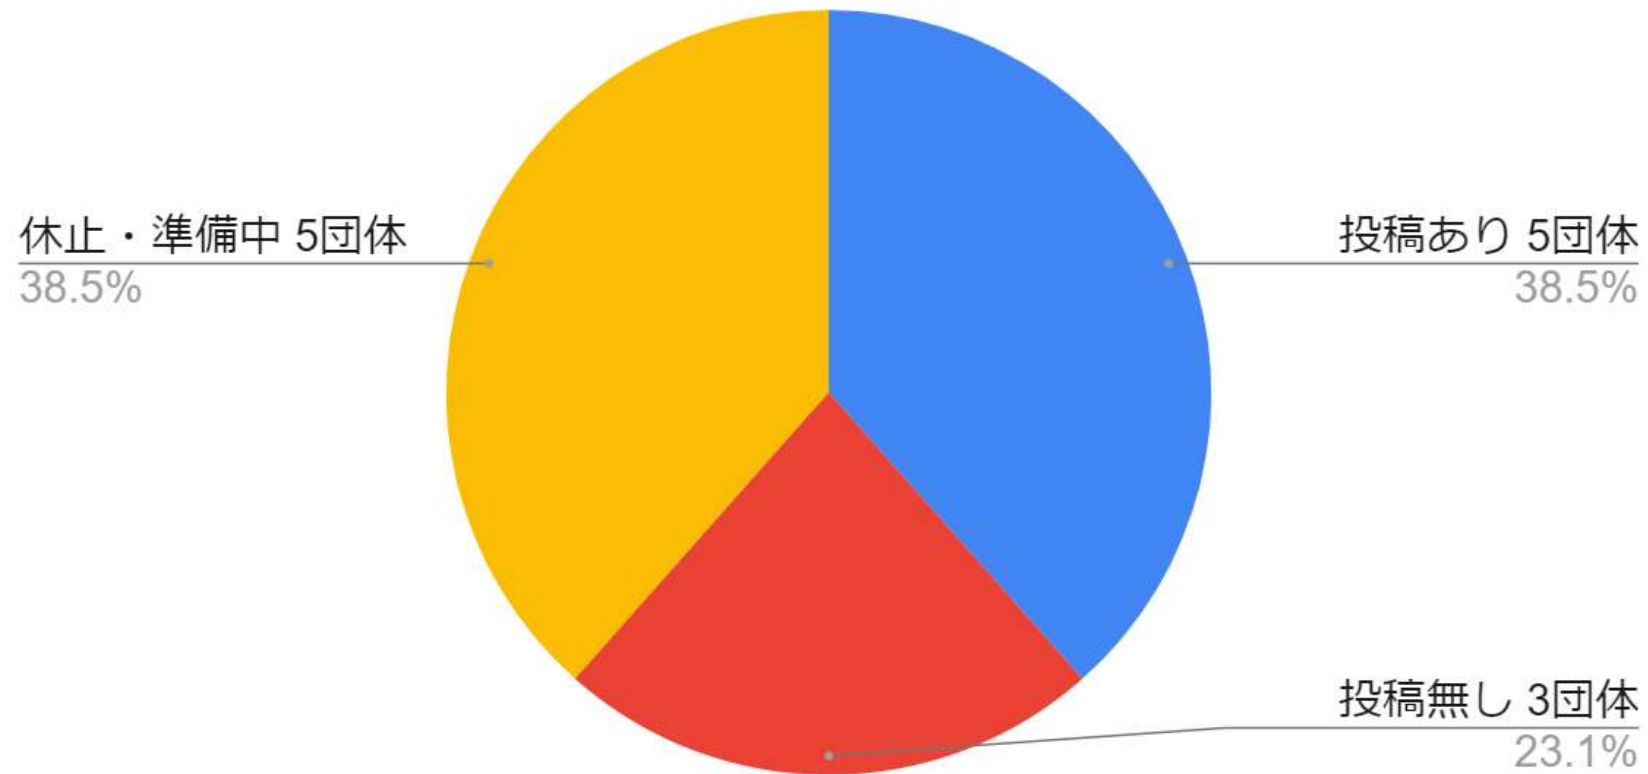

こども食堂 13団体の利用結果