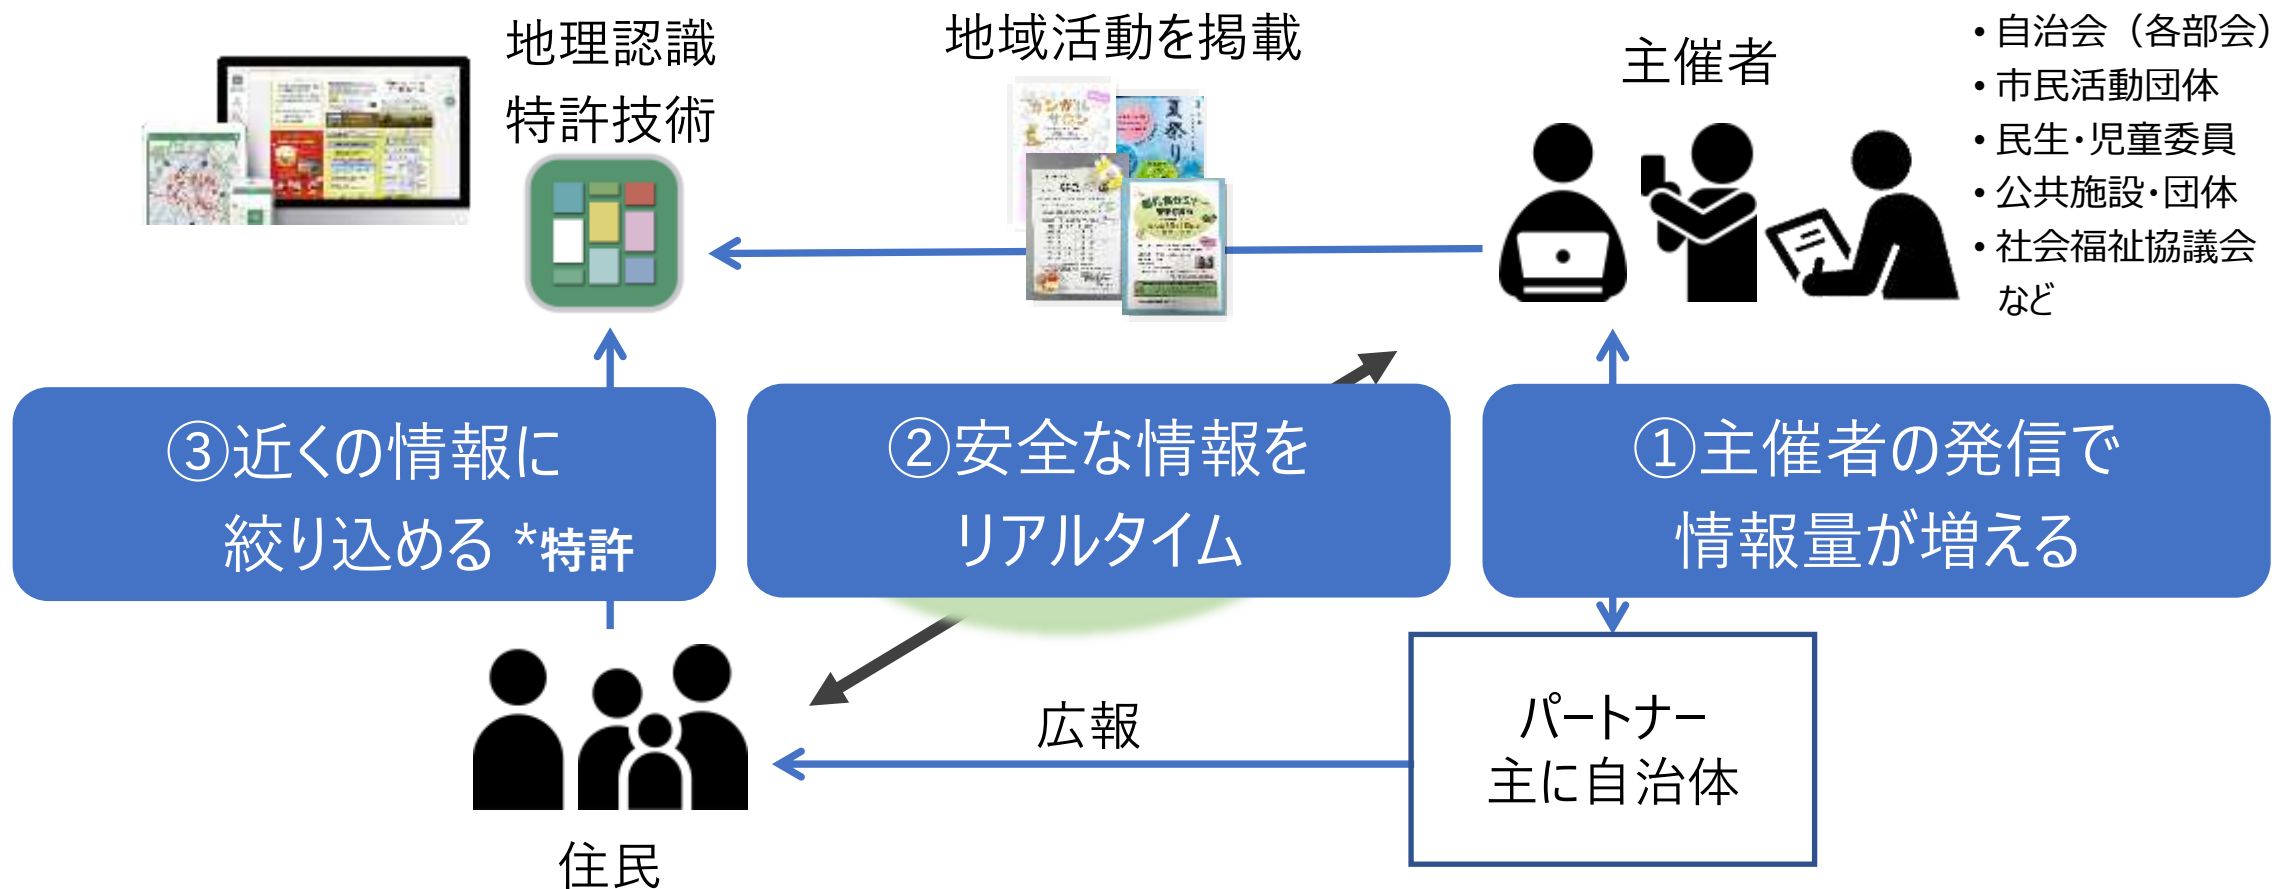

SDGs CHALLENGE

グローバルなSDGs課題解決を目指す共創プログラム

実証事業の背景

世界は知れても近所はわからない

多世代多様な住民の活動
受け入れる寛容性

コロナ禍と物価高騰が
子育て世代を直撃

「ためまっぷ」の解決策

- GPSと連動
- イベント情報(チラシなどのデータ)と地図情報をひもづける
- 子育て向け電子掲示板に、子ども食堂の主催者が自身で掲出

取り組み概要

市民が投稿できる「地域参加のため」の掲示板

全情報が地図上に可視化・絞り込みが可能（特許）

自律分散で、行政省力化と住民生活向上の両立

ステップ1

必須 チラシ画像を選択(最大5枚)

PDFもアップロード可能。対応画像サイズは縦:240px~1000px、横:180px~1000pxです

アップロード後に画像をクリックすると画像を回転できます

日	月	火	水	木	金	土	日
1	2	3	4	5	6	7	8
9	10	11	12	13	14	15	16
17	18	19	20	21	22	23	24
25	26	27	28	29	30	31	

イクちゃんこども食堂ネットワーク

イクちゃんこども食堂ネットワークは、広島県内にあるこども食堂のリアルタイム情報を提供しています。

こども食堂とは
こども食堂とは、食料の不足、貧困、虐待などを防ぐために設けられた、こども食堂です。食料、衣服、生活必需品、学習用品などを提供しています。また、こども食堂には、食料、衣服、生活必需品、学習用品などを提供しています。また、こども食堂には、食料、衣服、生活必需品、学習用品などを提供しています。