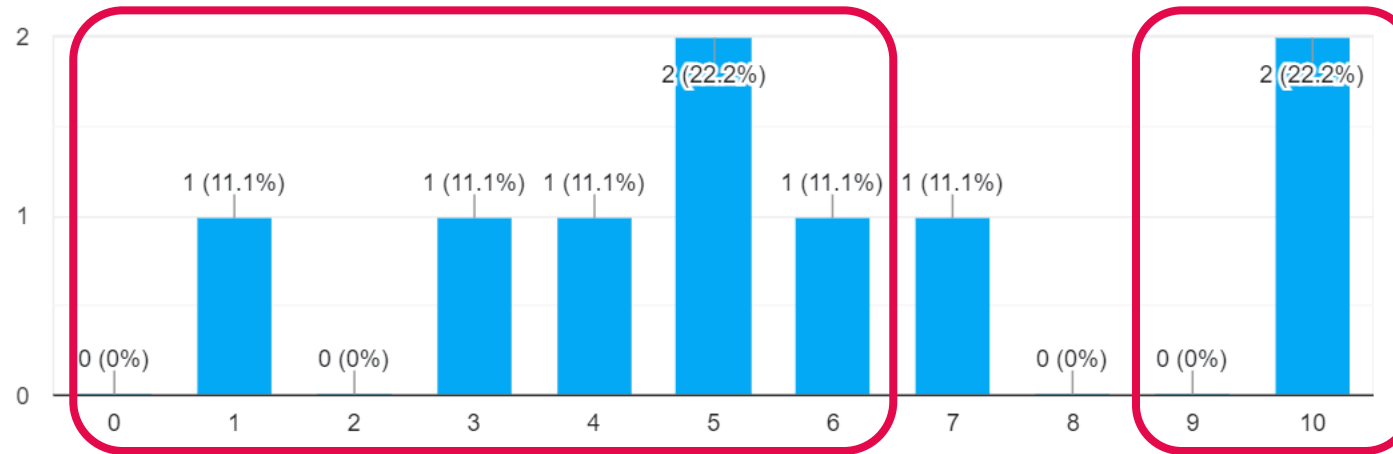

Q8. 尾道市での暮らしを、友人や同僚に薦める可能性は、どのくらいありますか

9件の回答

尾道市の子育て環境のNPSスコア
-44.4pt

NPSベンチマーク調査では、トップは0から-20前後、平均は-30から-40前後