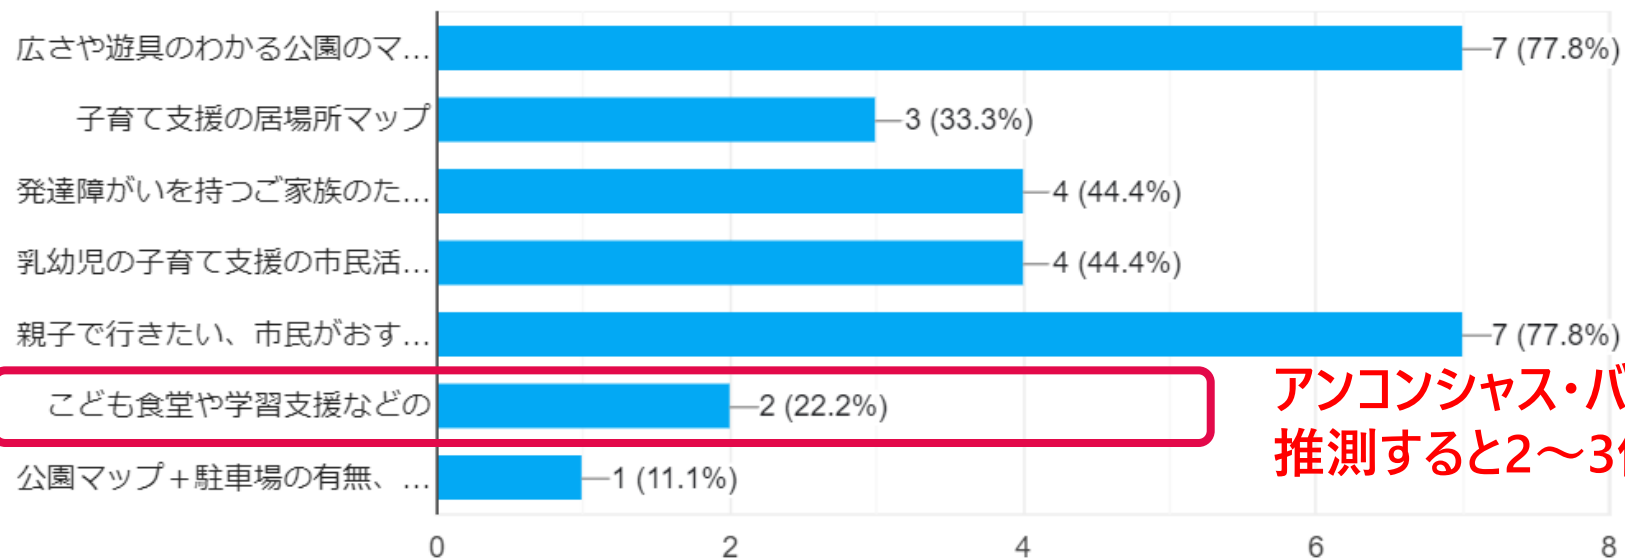

8件の回答

Q5. 閲覧したイベント情報に参加した、もしくは参加したいと思いましたが

9件の回答

Q6. 気になるイベント情報を教えてください

9件の回答

アンコンシャス・バイアスとして
推測すると2~3倍に捉えるべき

Q7. イベント以外の資源マップとして「尾道マップ」を今後作っていく時に、どのような情報がほしいと思いますか

9件の回答

アンコンシャス・バイアスとして
推測すると2~3倍に捉えるべき

Q8. 尾道市での暮らしを、友人や同僚に薦める可能性は、どのくらいありますか

9件の回答

尾道市の子育て環境のNPSスコア
-44.4pt

NPSベンチマーク調査では、トップは0から-20前後、平均は-30から-40前後

**尾道市の子育て環境は良好ではなく
インクルーシブな生活情報基盤及び
支援施策検討のためのヒアリング
が早急に必要**

今後の展開・成果